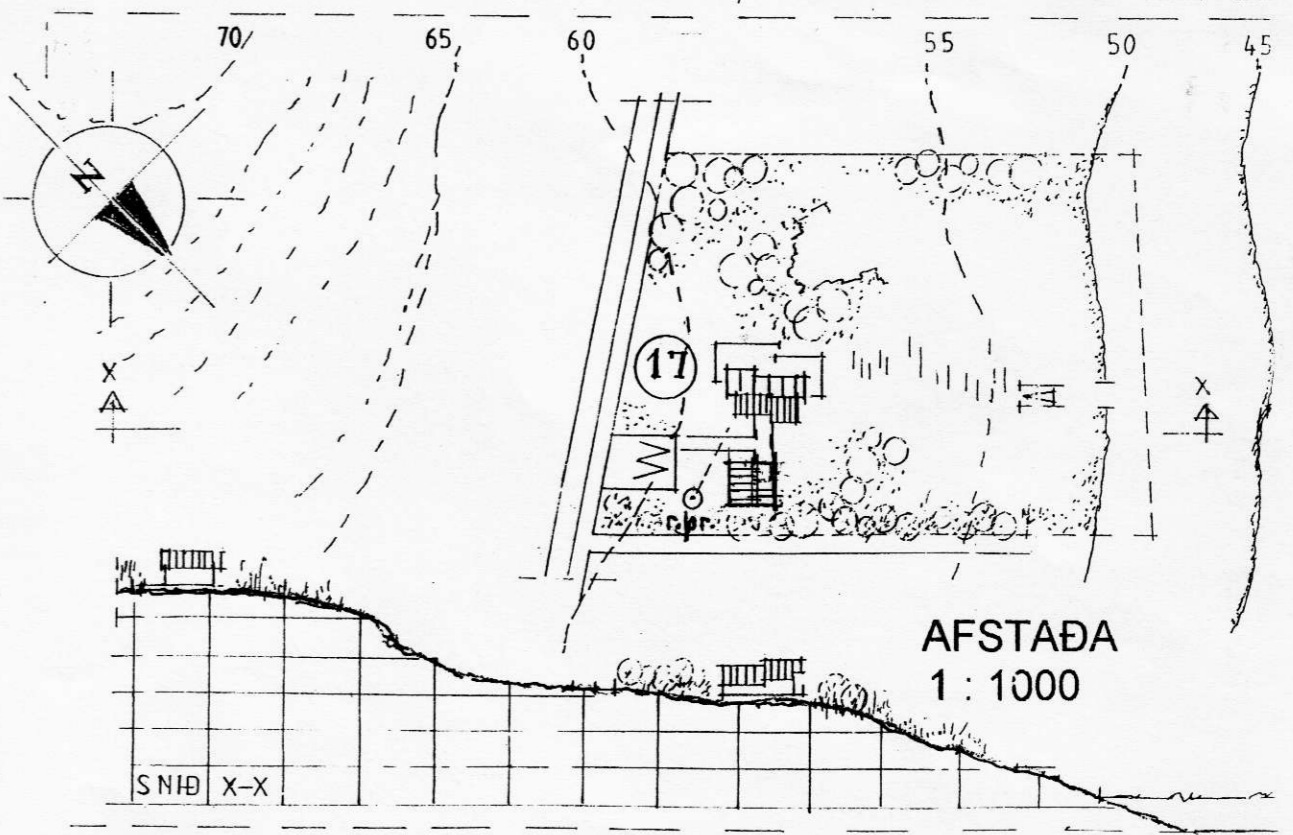

LOFT

GRUNNMYND

SUD-VESTUR

LÓNSHOLT  
 ÁSAHREPPÍ-RÁNG.  
 frístundabyggð  
 við lögbylið - KRÓK.

Sambýkt af  
 byggingarnefnd  
 Ásahrepps,  
 dags. 7.12.06

DEILISKIPULAG  
 m.k.v. 1:5000

AFSTAÐA  
 1:1000

HOLTSBRAUT 17, LÓNSHOLTI teikn. af  
 GESTAHÚS 29,7 M<sup>2</sup> dags. 15.02.07  
 TEIKNISTOFA NICO (570796-2599)  
 Björn J. Emilsson (280534-4639)  
 pósth.: 388 121 Rvík <nico@torg.is>