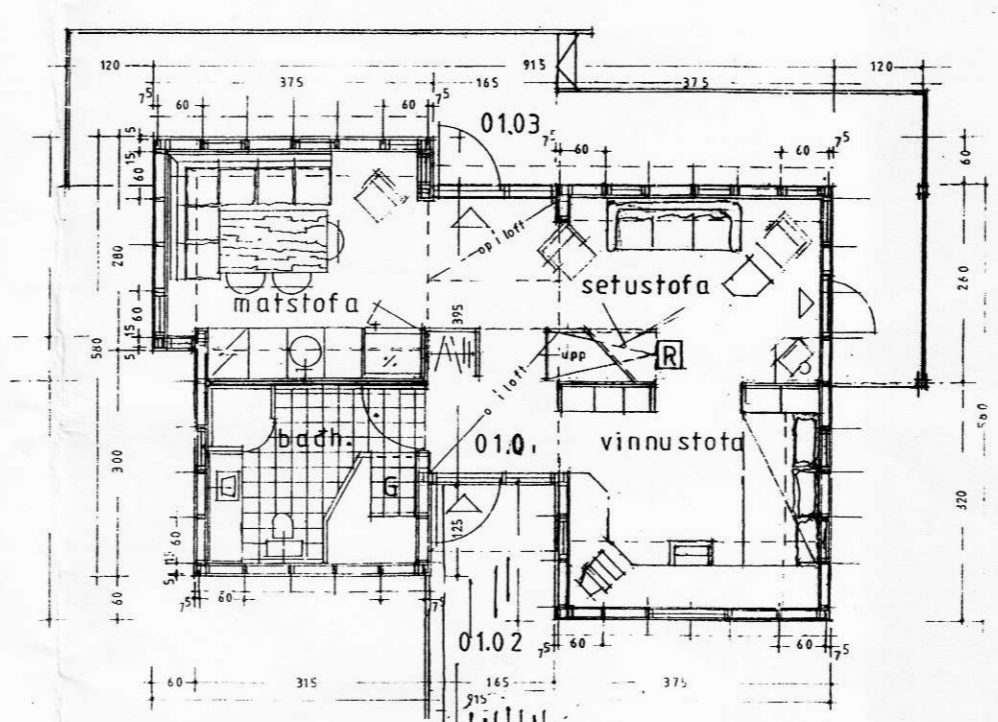

LOFT

GRUNNMYND

SUD-VESTUR

LÓNSHOLT  
 ÁSAHREPPÍ-RÁNG.  
 frístundabyggð  
 við lögbylið - KRÓK.

Sambýkt af  
 byggingarnefnd  
 Ásahrepps,  
 dags. 7.12.06

DEILISKIPULAG  
 m.k.v. 1:5000

AFSTAÐA  
 1:1000

HOLTSBRAUT 17, LÓNSHOLTI teikn. af  
 GESTAHÚS 29,7 M<sup>2</sup> dags. 15.02.07  
 TEIKNISTOFA NICO (570796-2599)  
 Björn J. Emilsson (280534-4639)  
 pósth.: 388 121 Rvík <nico@torg.is>