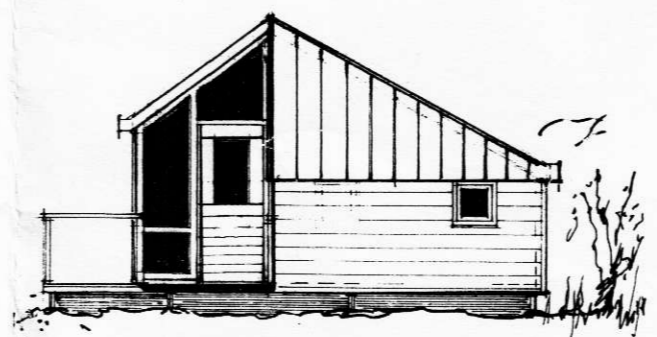

LOFT

GRUNNMYND

SUD-VESTUR

LÓNSHOLT  
 ÁSAHREPPÍ-RÁNG.  
 frístundabyggð  
 við lögbylið - KRÓK.

Sambýkt af  
 byggingarnefnd  
 Ásahrepps,  
 dags. 7.12.06

DEILISKIPULAG  
 m.k.v. 1:5000

AFSTAÐA  
 1:1000

HOLTSBRAUT 17, LÓNSHOLTI teikn. af  
 GESTAHÚS 29,7 M<sup>2</sup> dags. 15.02.07  
 TEIKNISTOFA NICO (570796-2599)  
 Björn J. Emilsson (280534-4639)  
 pósth.: 388 121 Rvík <nico@torg.is>