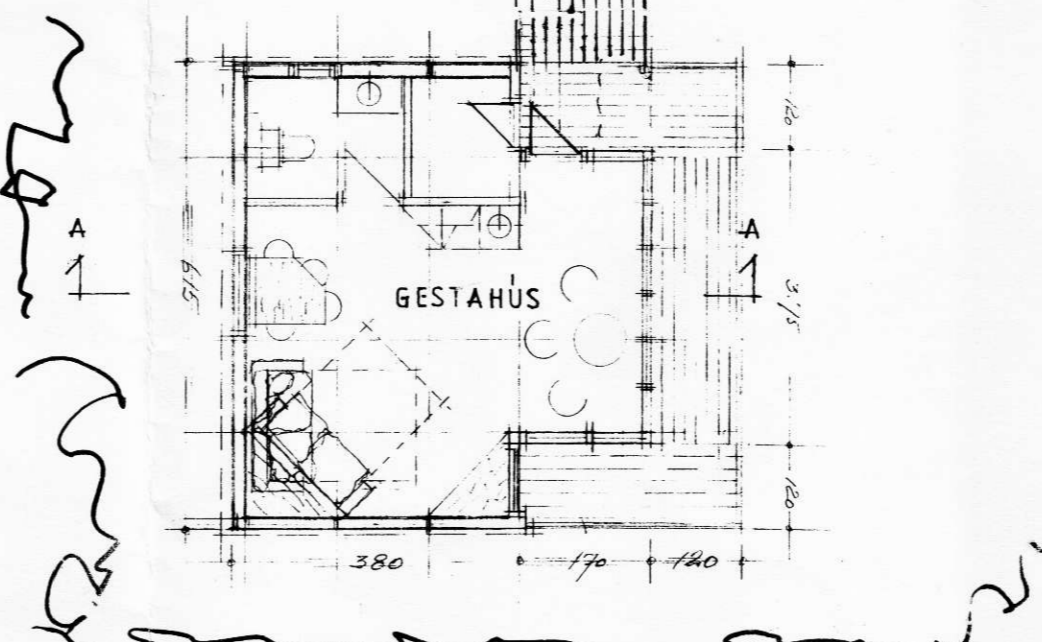

LOFT

GRUNNMYND

SUD-VESTUR

LÓNSHOLT  
 ÁSAHREPPÍ-RÁNG.  
 frístundabyggð  
 við lögbylið - KRÓK.

Sambýkt af  
 byggingarnefnd  
 Ásahrepps,  
 dags. 7.12.06

DEILISKIPULAG  
 m.k.v. 1:5000

AFSTAÐA  
 1:1000

HOLTSBRAUT 17, LÓNSHOLTI teikn. af  
 GESTAHÚS 29,7 M<sup>2</sup> dags. 15.02.07  
 TEIKNISTOFA NICO (570796-2599)  
 Björn J. Emilsson (280534-4639)  
 pósth.: 388 121 Rvík <nico@torg.is>