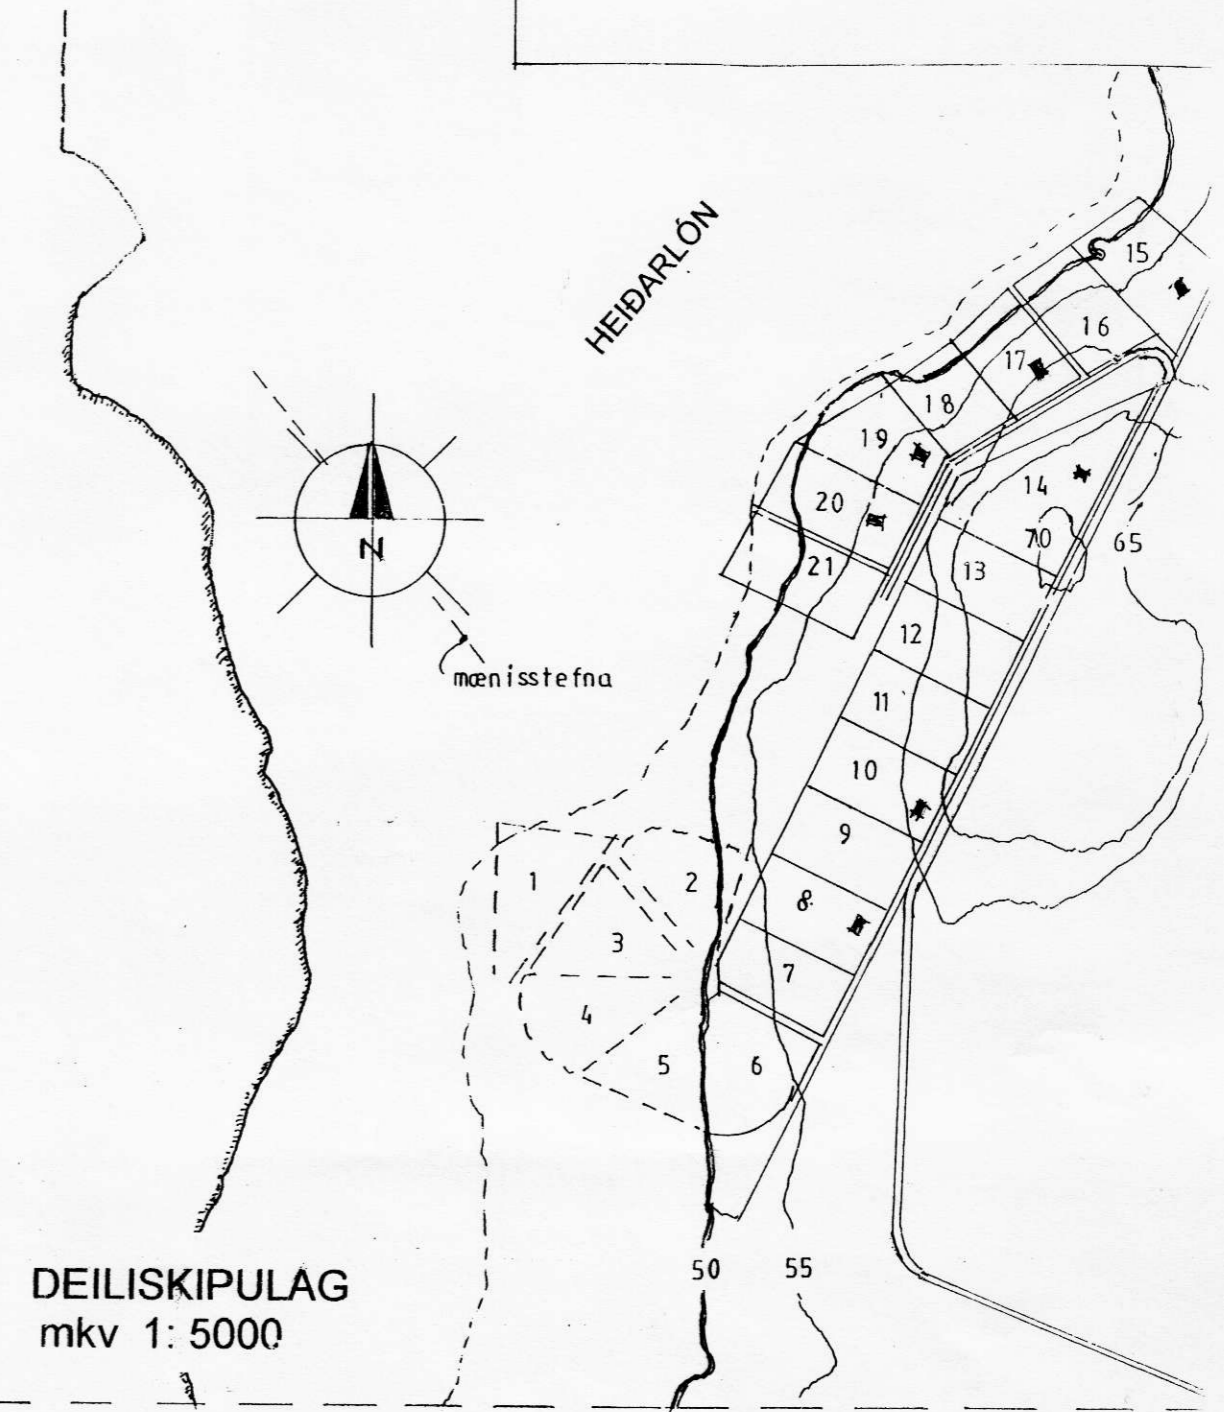

LOFT

GRUNNMYND

SUD-VESTUR

LÓNSHOLT  
 ÁSAHREPPÍ-RÁNG.  
 frístundabyggð  
 við lögbylið - KRÓK.

Sambýkt af  
 byggingarnefnd  
 Ásahrepps,  
 dags. 7.12.06

DEILISKIPULAG  
 m.k.v. 1:5000

AFSTAÐA  
 1:1000

HOLTSBRAUT 17, LÓNSHOLTI teikn. af  
 GESTAHÚS 29,7 M<sup>2</sup> dags. 15.02.07  
 TEIKNISTOFA NICO (570796-2599)  
 Björn J. Emilsson (280534-4639)  
 pósth.: 388 121 Rvík <nico@torg.is>