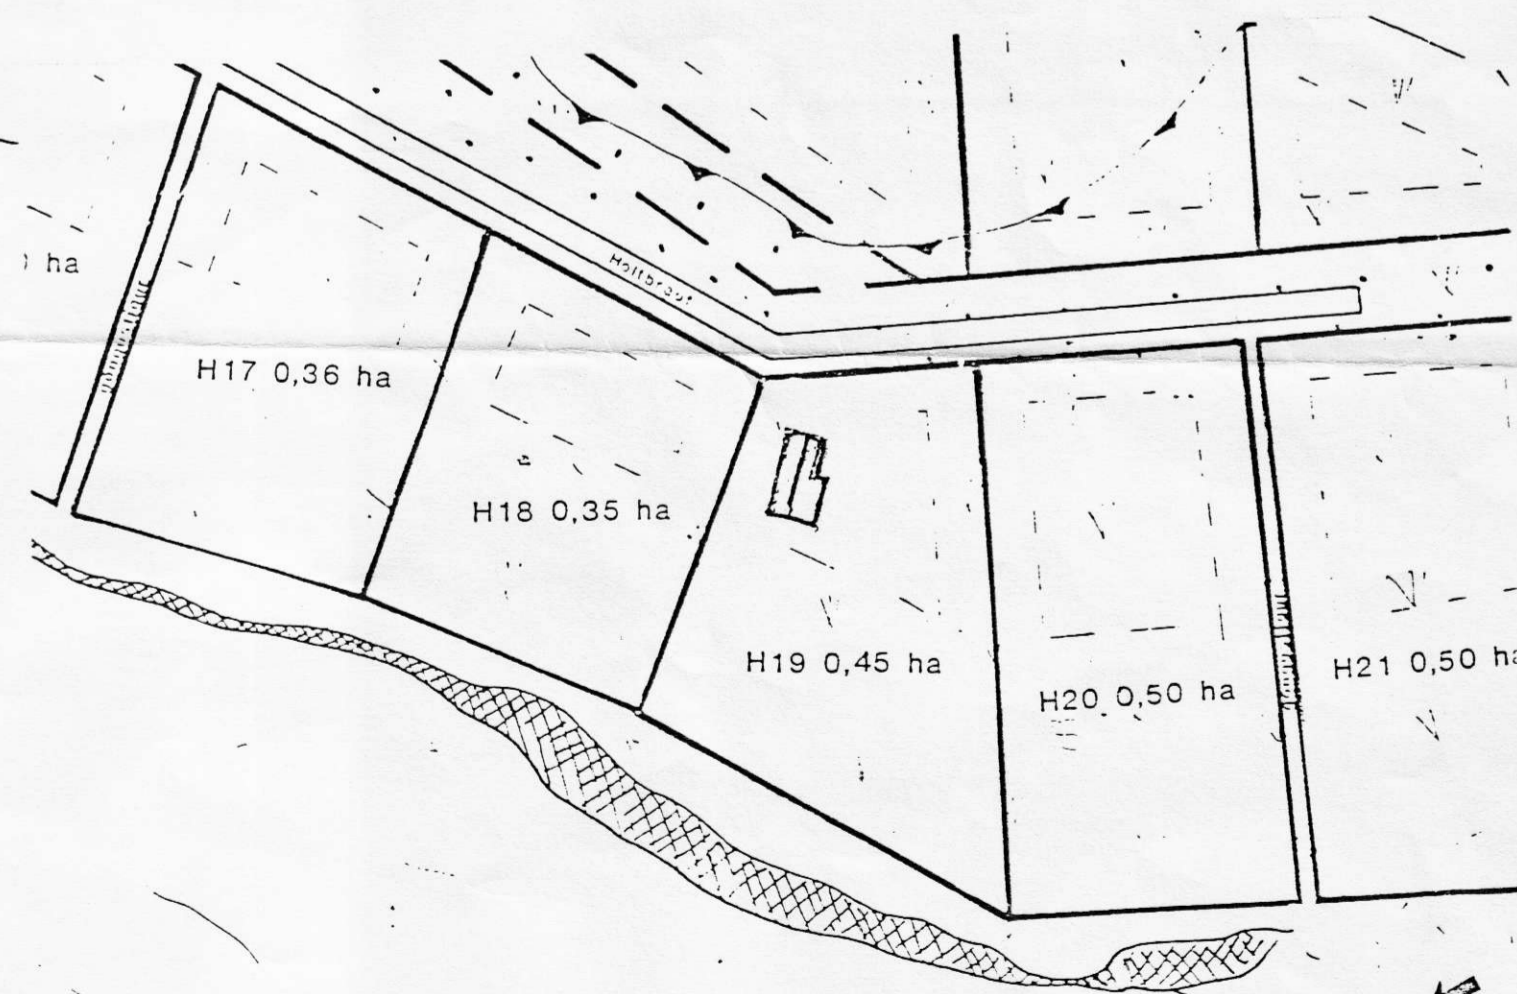

S

1:50

1:100

60 80 100 m

1:50

LONSHOLT SUMARSUSTADALAND  
 Ásahreppi Rang.  
 v/o Krök  
 Ásgeir Ks Sirensen