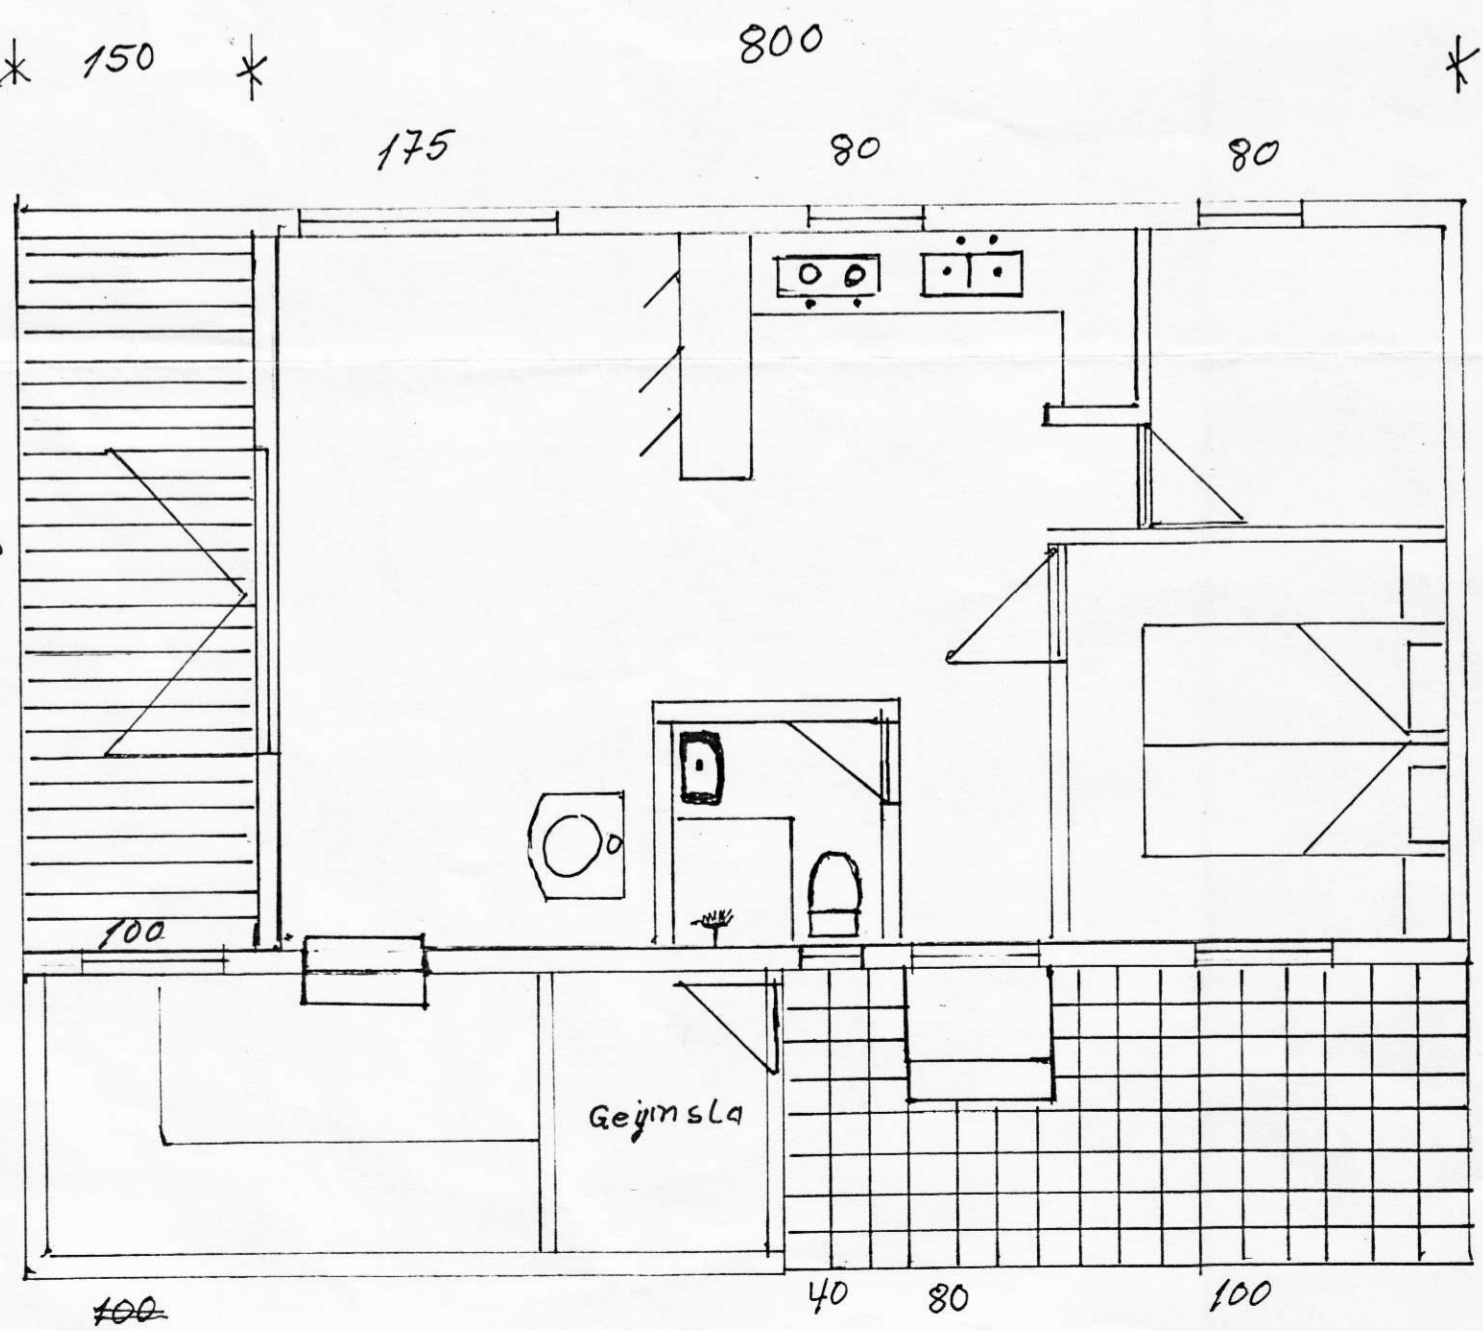

S

1:50

1:100

60 80 100 m

1:50

LONSHOLT SUMARSUSTADALAND  
 Ásahreppi Rang.  
 v/o Krök  
 Ásgeir Ks Sirensen