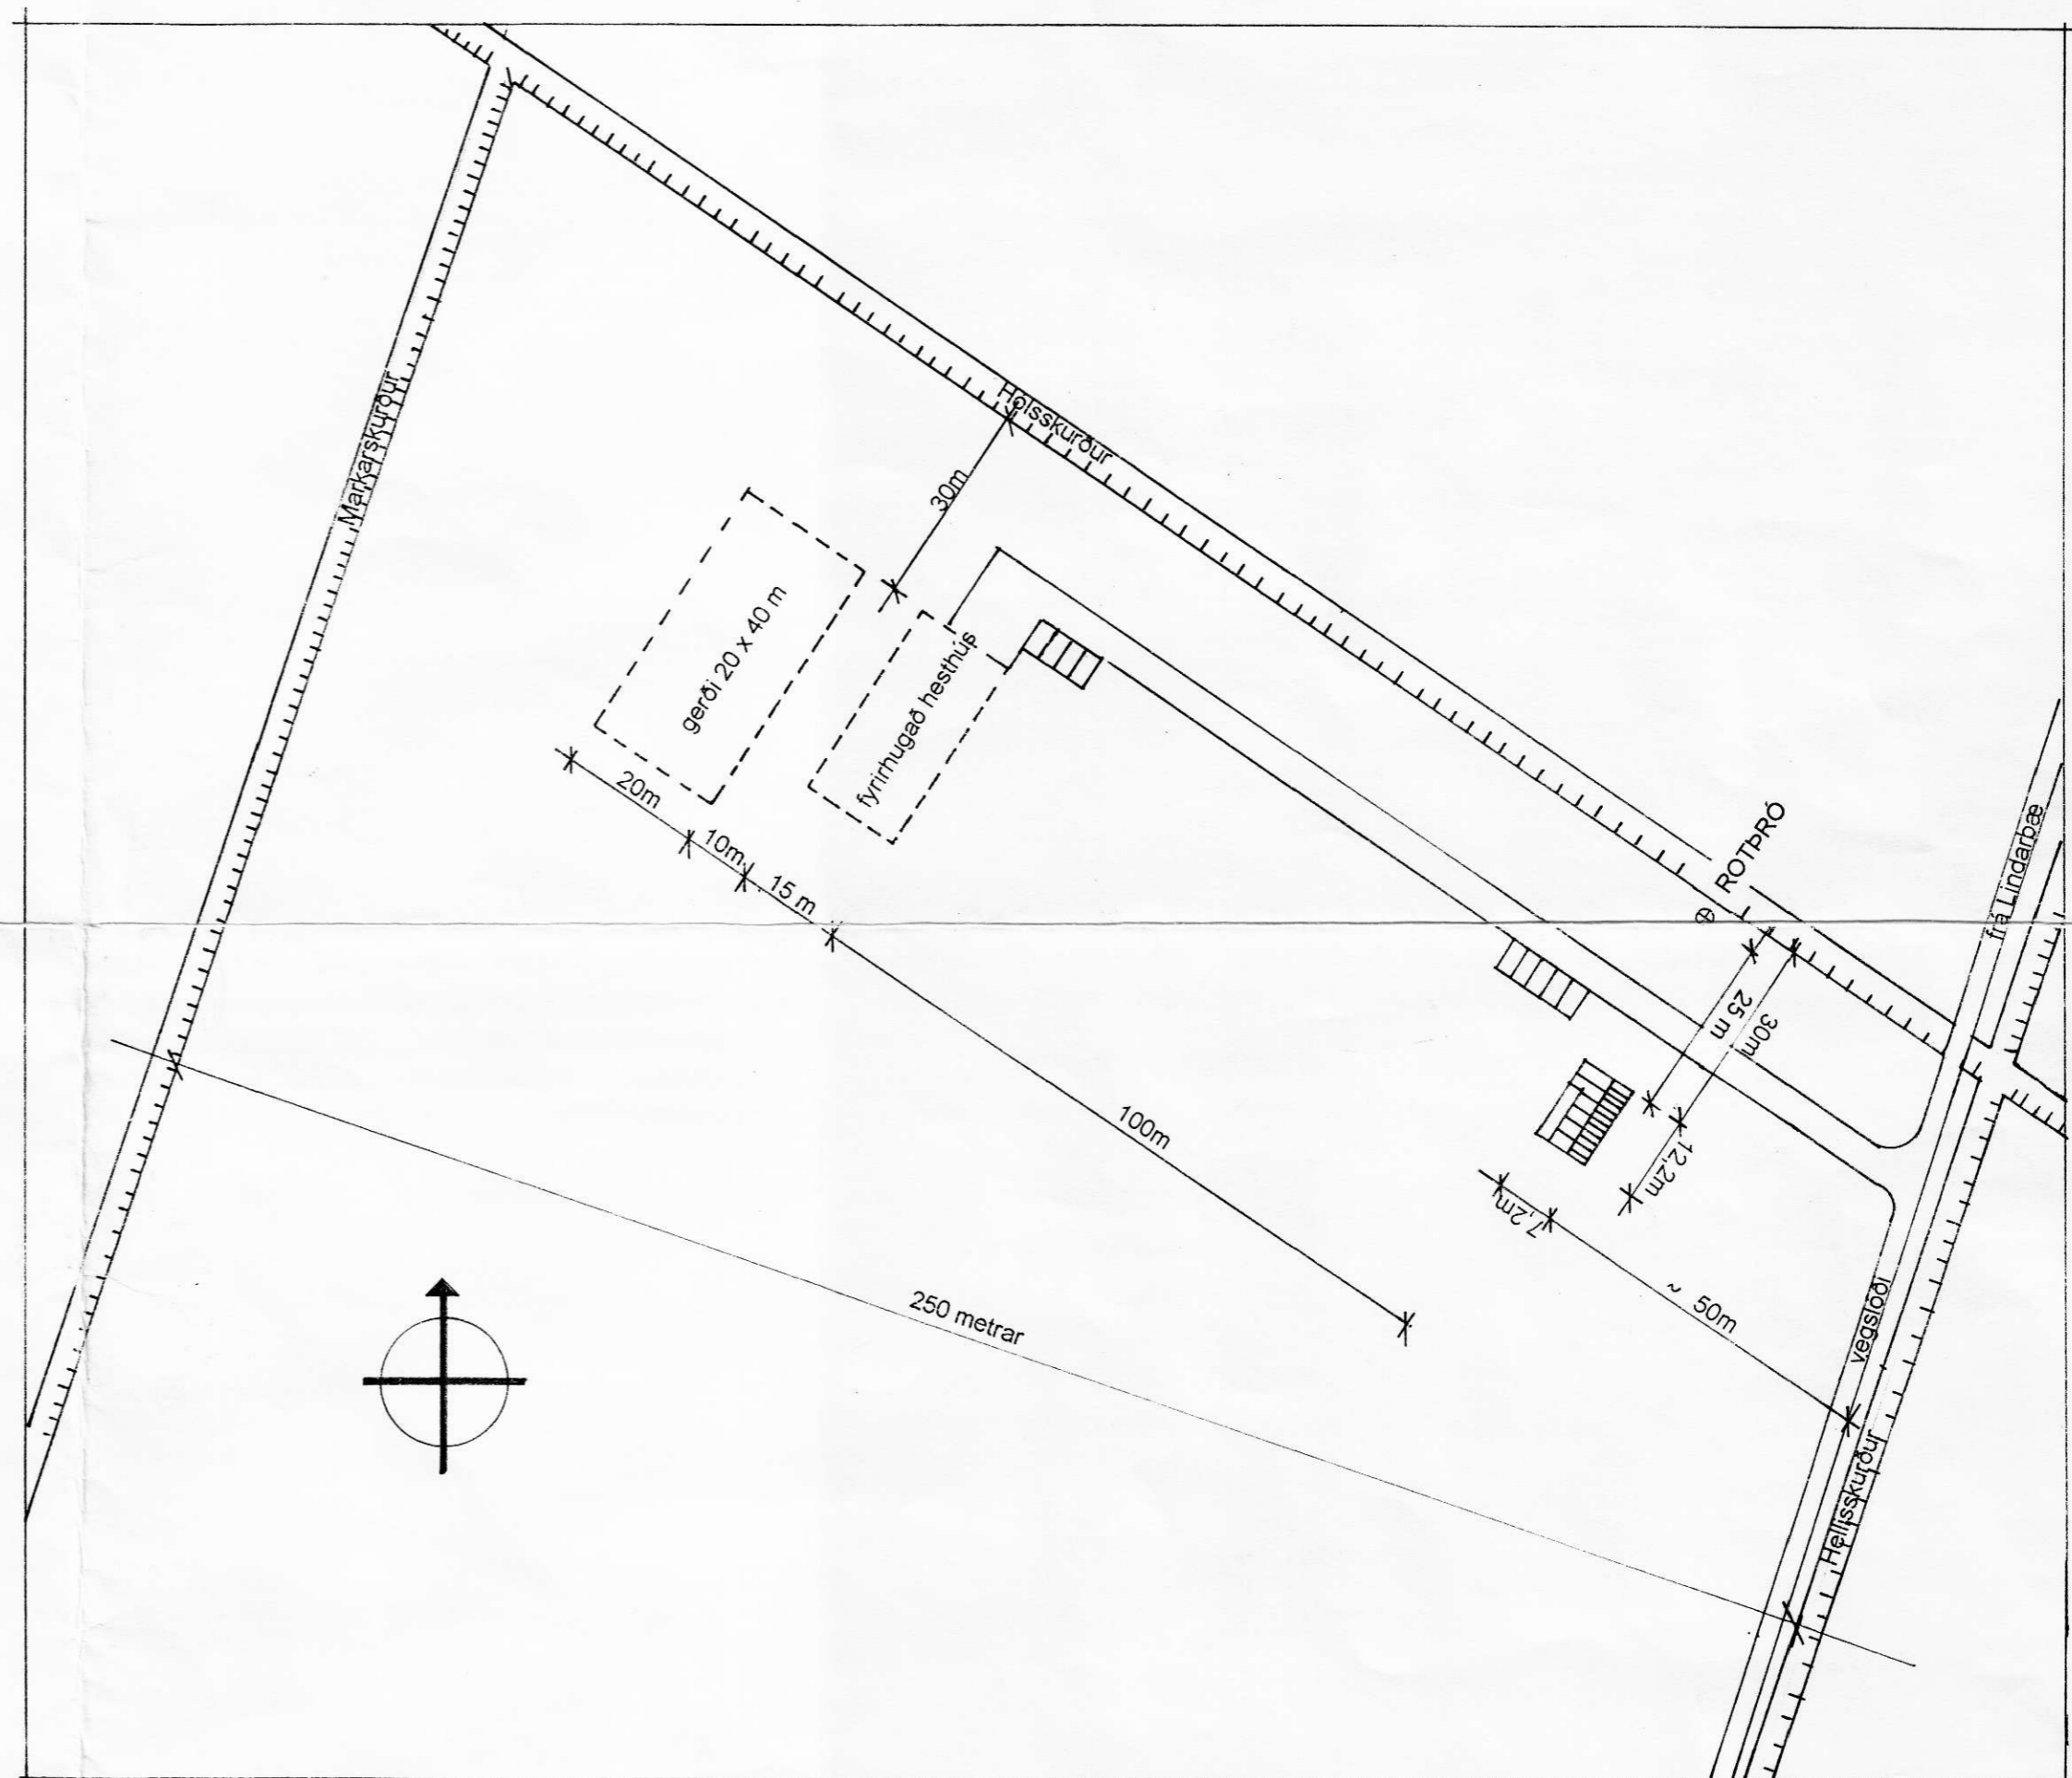

S

EIGNASKIPTING LANDS

- Lindarbær IA
- Lindarbær IB
- Lindarbær IC
- Lindarbær II

Bústaður Felix Baron Longo stendur á landi Lindarbæjar IB

YFIRLITSUPPDRÁTTUR 1:5000

AFSTÖÐUUPPDRÁTTUR 1:1000

ARINBJÖRN VILHJÁLMSOON arkitekt FAI
 Laugavegi 28 / 101 Reykjavík / s: 562-6686 / fx: 563-6672 / nf: arinark@itn.is

Verk: Bústaður Felix Baron Longo í Lindarbæjarlandi í Ásahrepp

Efni: Yfirlitsuppdráttur og afstöðuuppdráttur.

Mælikv.: 1:5000/1:1000 Dags.: 13.júlí 1999 Teikning nr.: 1