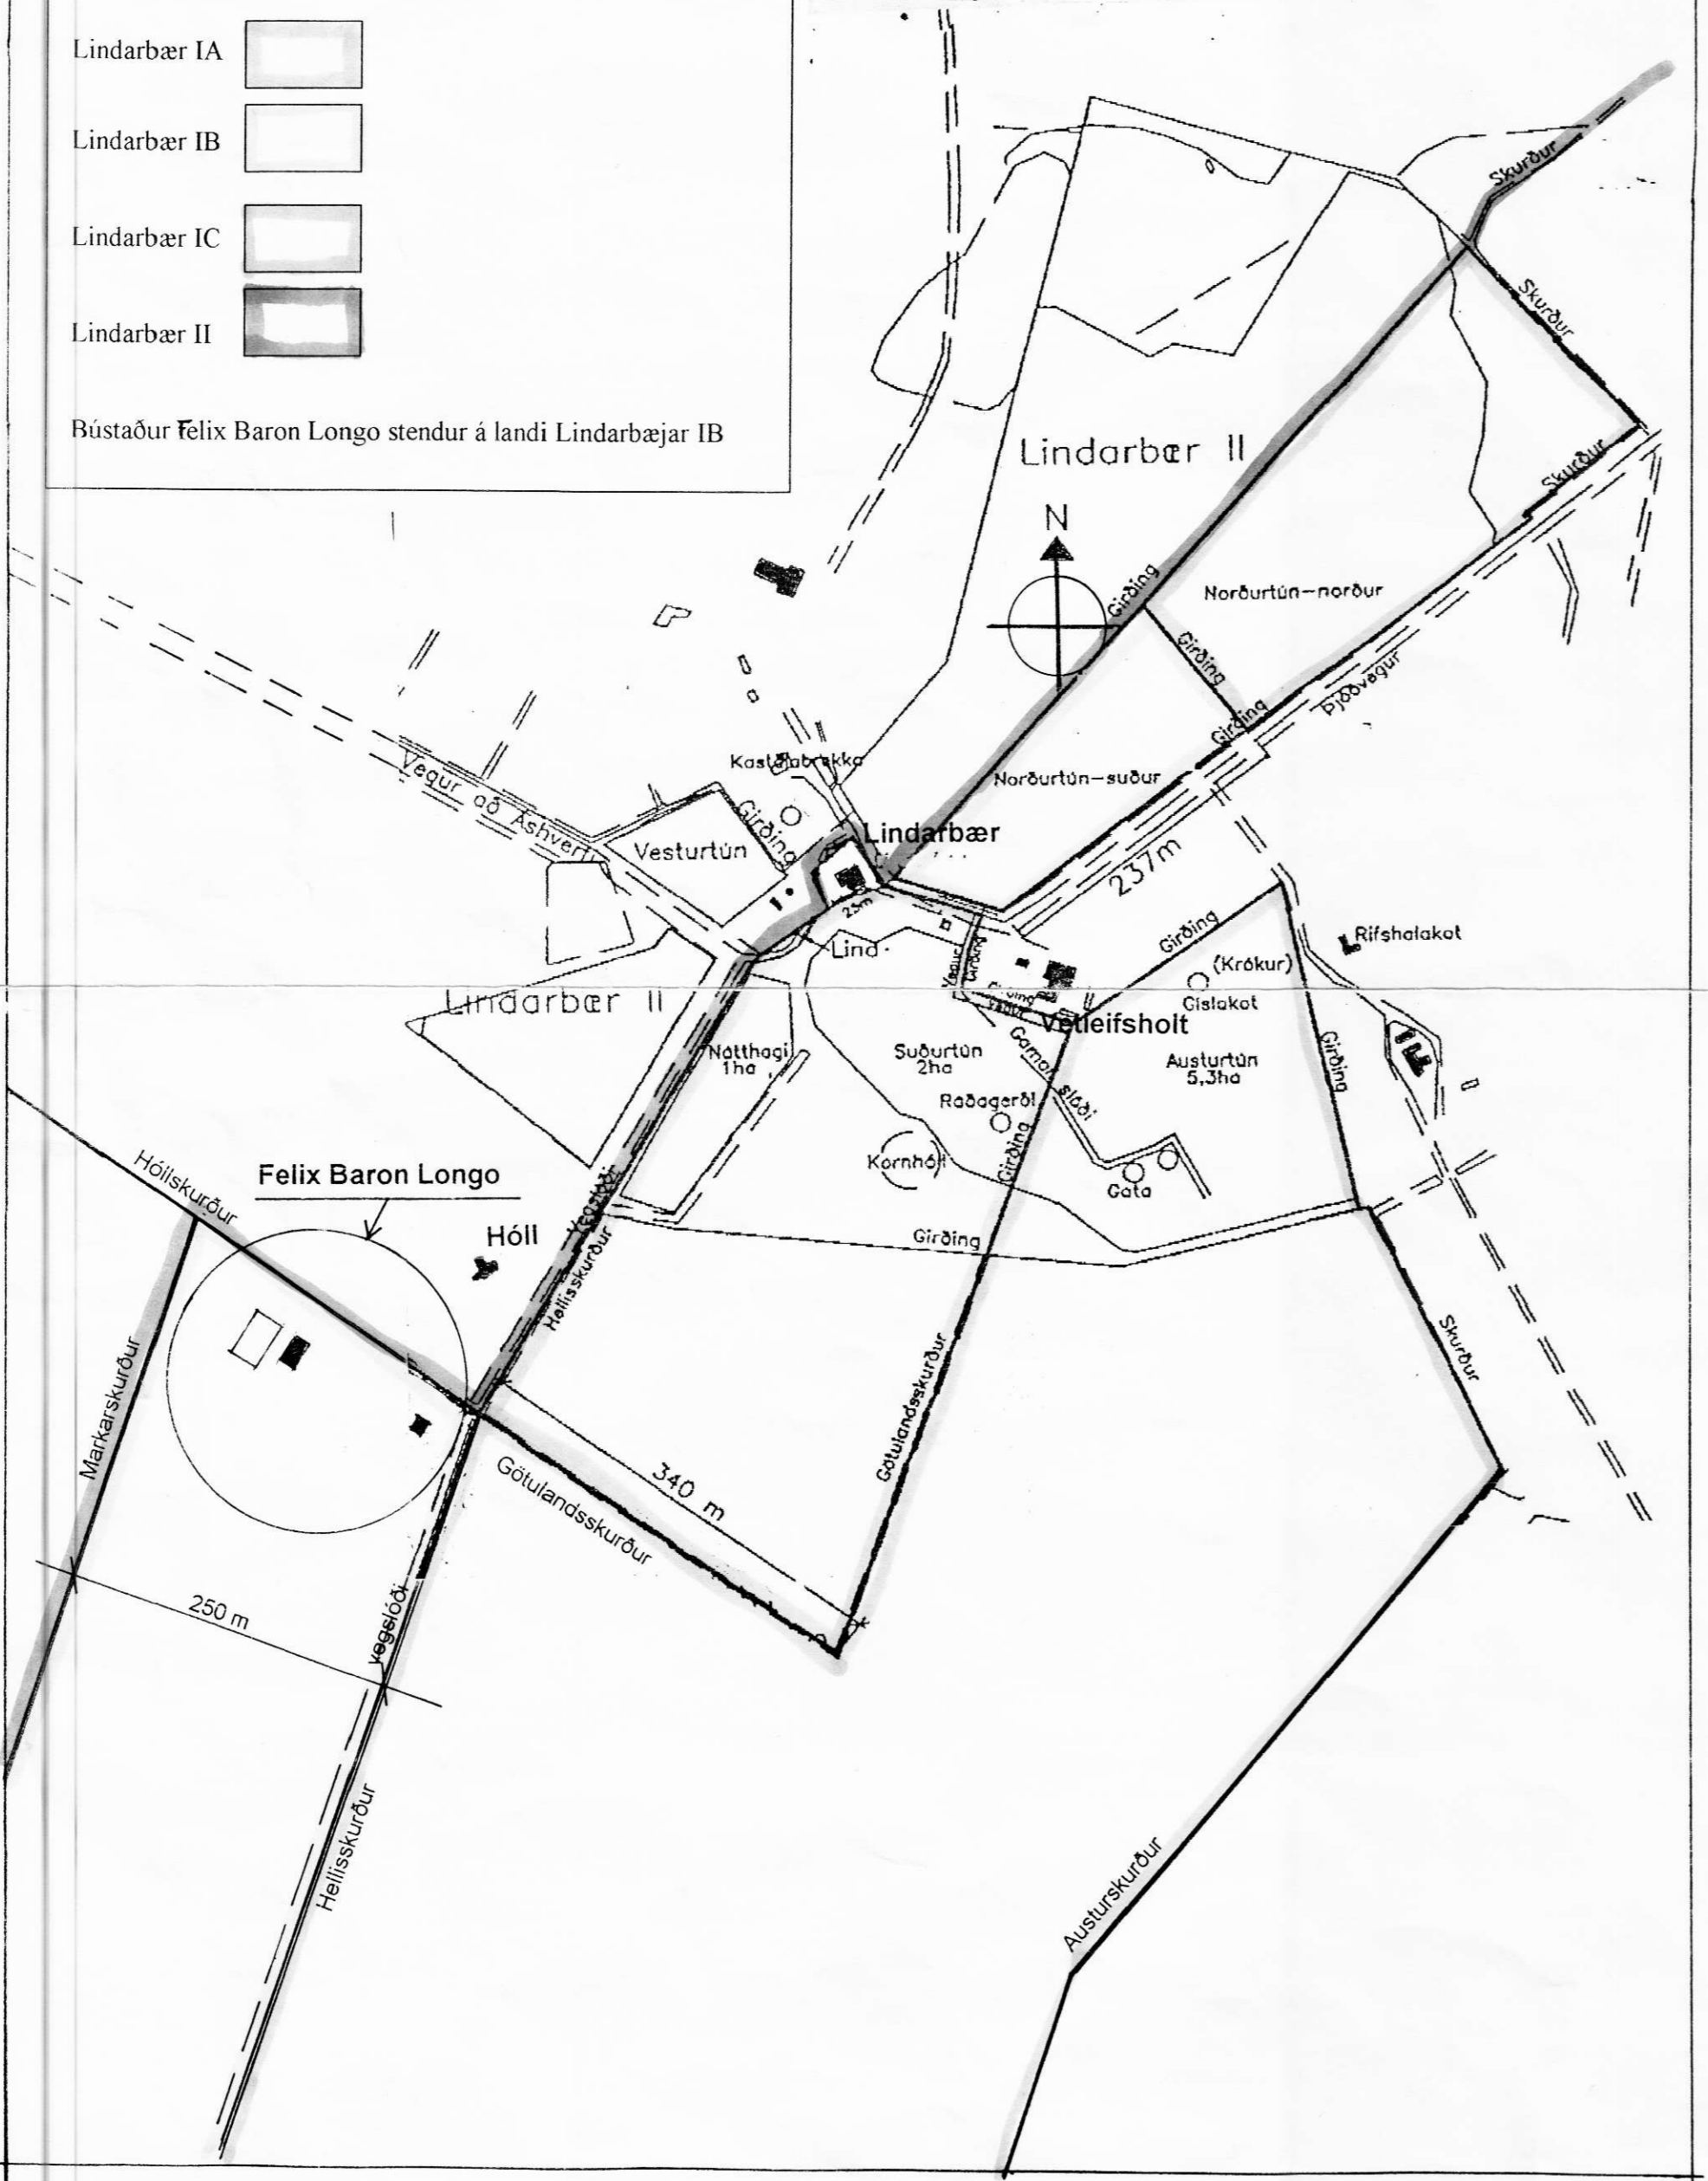

S

EIGNASKIPTING LANDS

- Lindarbær IA
- Lindarbær IB
- Lindarbær IC
- Lindarbær II

Bústaður Felix Baron Longo stendur á landi Lindarbæjar IB

YFIRLITSUPPDRÁTTUR 1:5000

AFSTÖÐUUPPDRÁTTUR 1:1000

ARINBJÖRN VILHJÁLMSOON arkitekt FAI
 Laugavegi 28 / 101 Reykjavík / s: 562-6686 / fx: 563-6672 / nf: arinark@itn.is

Verk: Bústaður Felix Baron Longo í Lindarbæjarlandi í Ásahrepp

Efni: Yfirlitsuppdráttur og afstöðuuppdráttur.

Mælikv.: 1:5000/1:1000 Dags.: 13.júlí 1999 Teikning nr.: 1