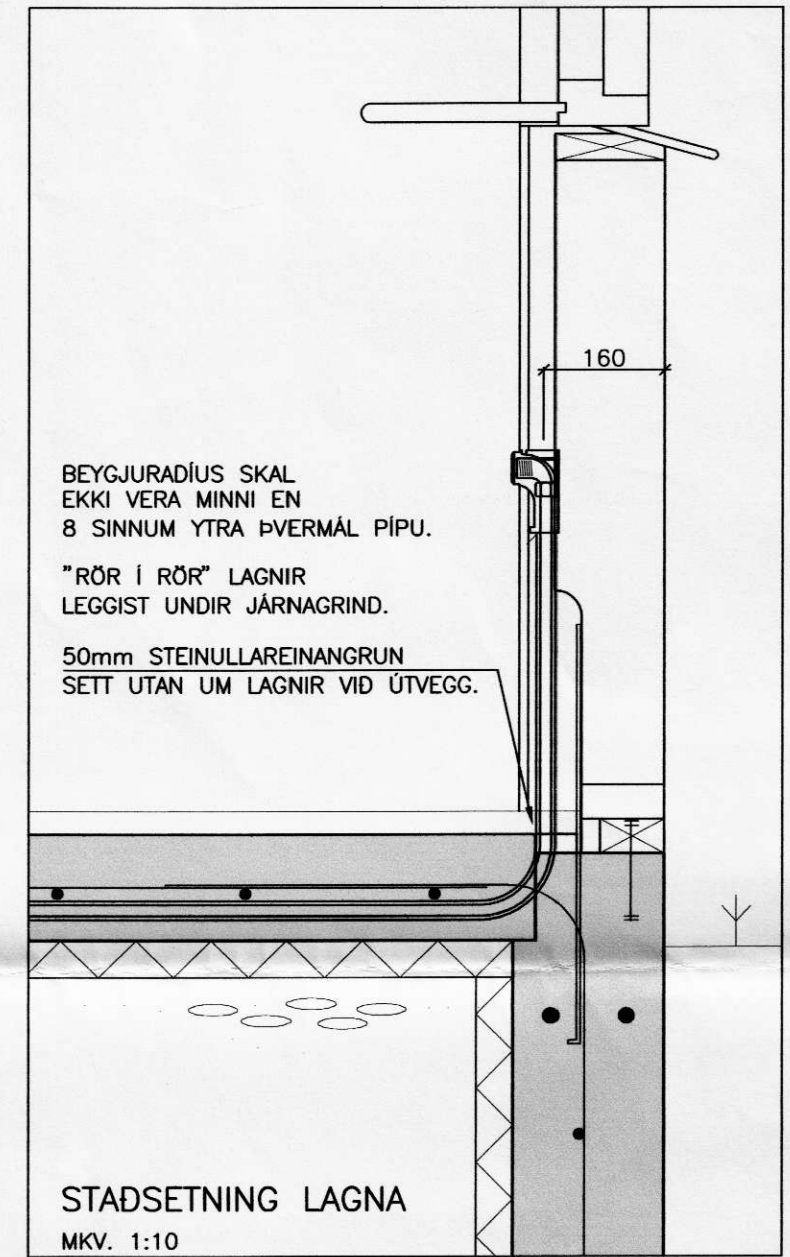

**DEILIRÖR**  
 STOFN DEILIRÖRS ER  
 ø20x2.0 | 30/25 HD.

GRUNNMYND HITALAGNA  
 MKV. 1:50

 GAGNEDI 9 800 SELFOSS SMÍ 482 3850 FAX 482 3851 NETFANG sghus@sghus.is VEFANG www.sghus.is			
<b>SYÐRI HAMRAR 1</b>			
LAGNIR:		MKV:	
GRUNNMYND HITALAGNA		MKV: 1:50	
SNID		MKV: 1:10/1:20	
HANND:	TEKND:	DAGSETNING:	VERÐNÖMR:
T.ELLERT	T.ELLERT	27.05.2003	3061
SKOÐARMAF:	SMÁMYKT:	TEKNING NÖMR:	
3061-bv.dwg		312	