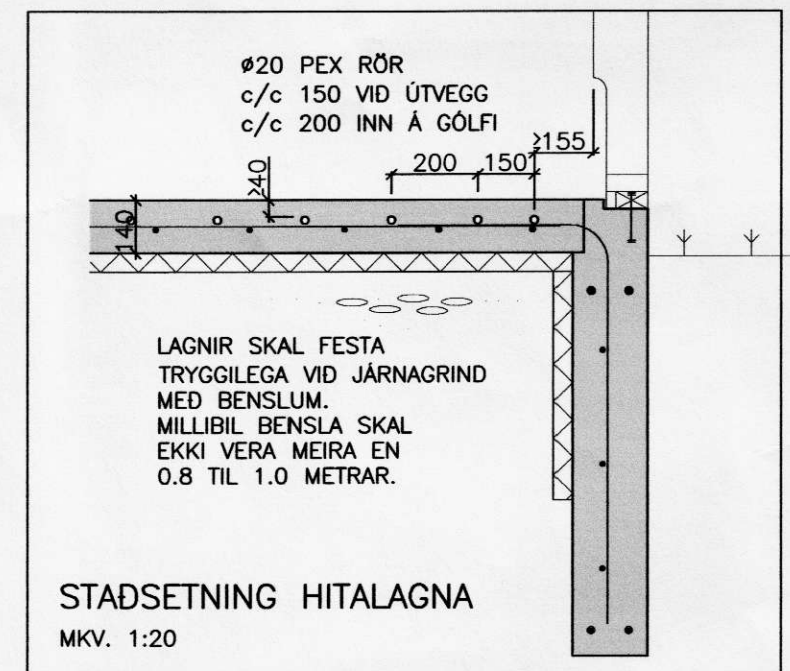

**DEILIRÖR**  
 STOFN DEILIRÖRS ER  
 ø20x2.0 | 30/25 HD.

GRUNNMYND HITALAGNA  
 MKV. 1:50

 GAGNEDI 9 800 SELFOSS SMÍ 482 3850 FAX 482 3851 NETFANG sghus@sghus.is VEFANG www.sghus.is			
<b>SYÐRI HAMRAR 1</b>			
LAGNIR:		MKV:	
GRUNNMYND HITALAGNA		MKV: 1:50	
SNID		MKV: 1:10/1:20	
HANND:	TEKND:	DAGSETNING:	VERÐNÖMR:
T.ELLERT	T.ELLERT	27.05.2003	3061
SKOÐARMAF:	SMÁMYKT:	TEKNING NÖMR:	
3061-bv.dwg		312	