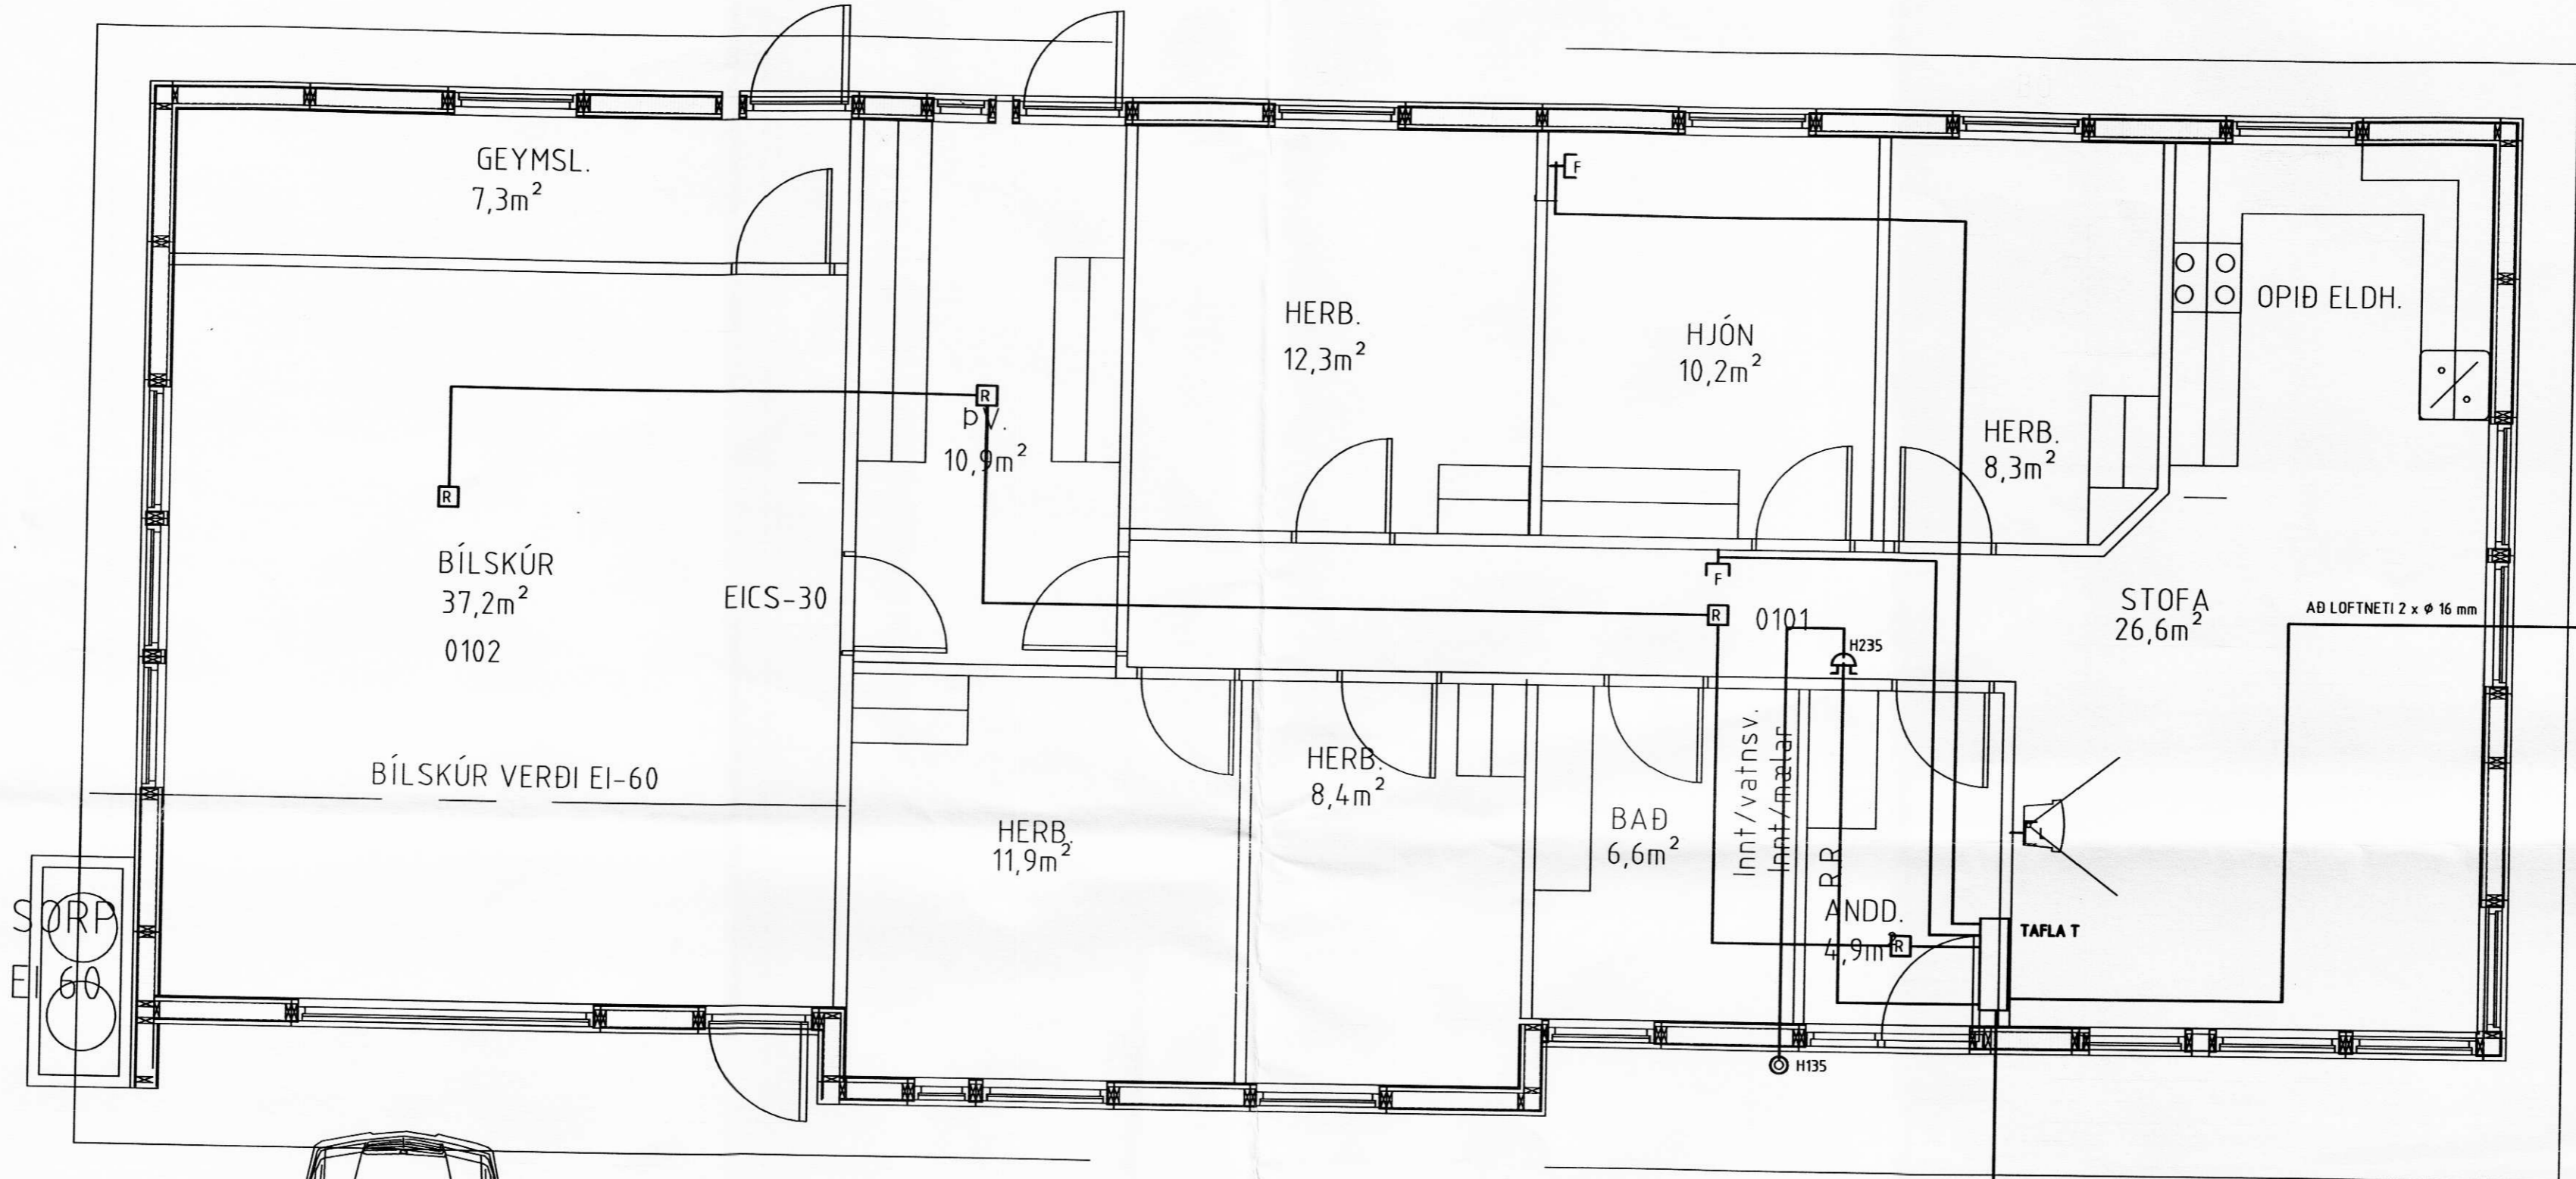

ÁFANGI 2

ÁFANGI 1

S

INNTAKSRÖR SKULU VERA 70 cm. UNDIR ENDANLEGU YFIRBORDI
 INNTAKSRÖR RARIK ϕ 50 mm + 2 x ϕ 32 mm FYRIR LÖÐARLÝSINGU
 INNTAKSRÖR FYRIR LANDSSÍMANN ϕ 50 mm + ϕ 32 mm
 INNTAKSRÖR LEGGIST AÐ LÖÐARMÖRKUM
 HEIMTAUG RARIK 400V /240 V, 2 x 63 A

VERKEIÐI
LÆKJARTÚN ÁSAHREPPI
 VERKHÚTI
SMÁSPENNULAGNIR

KVARÐI 1:100
 BLAD 4 AF 6
 VERKNÚMÉR: 307-2001-051