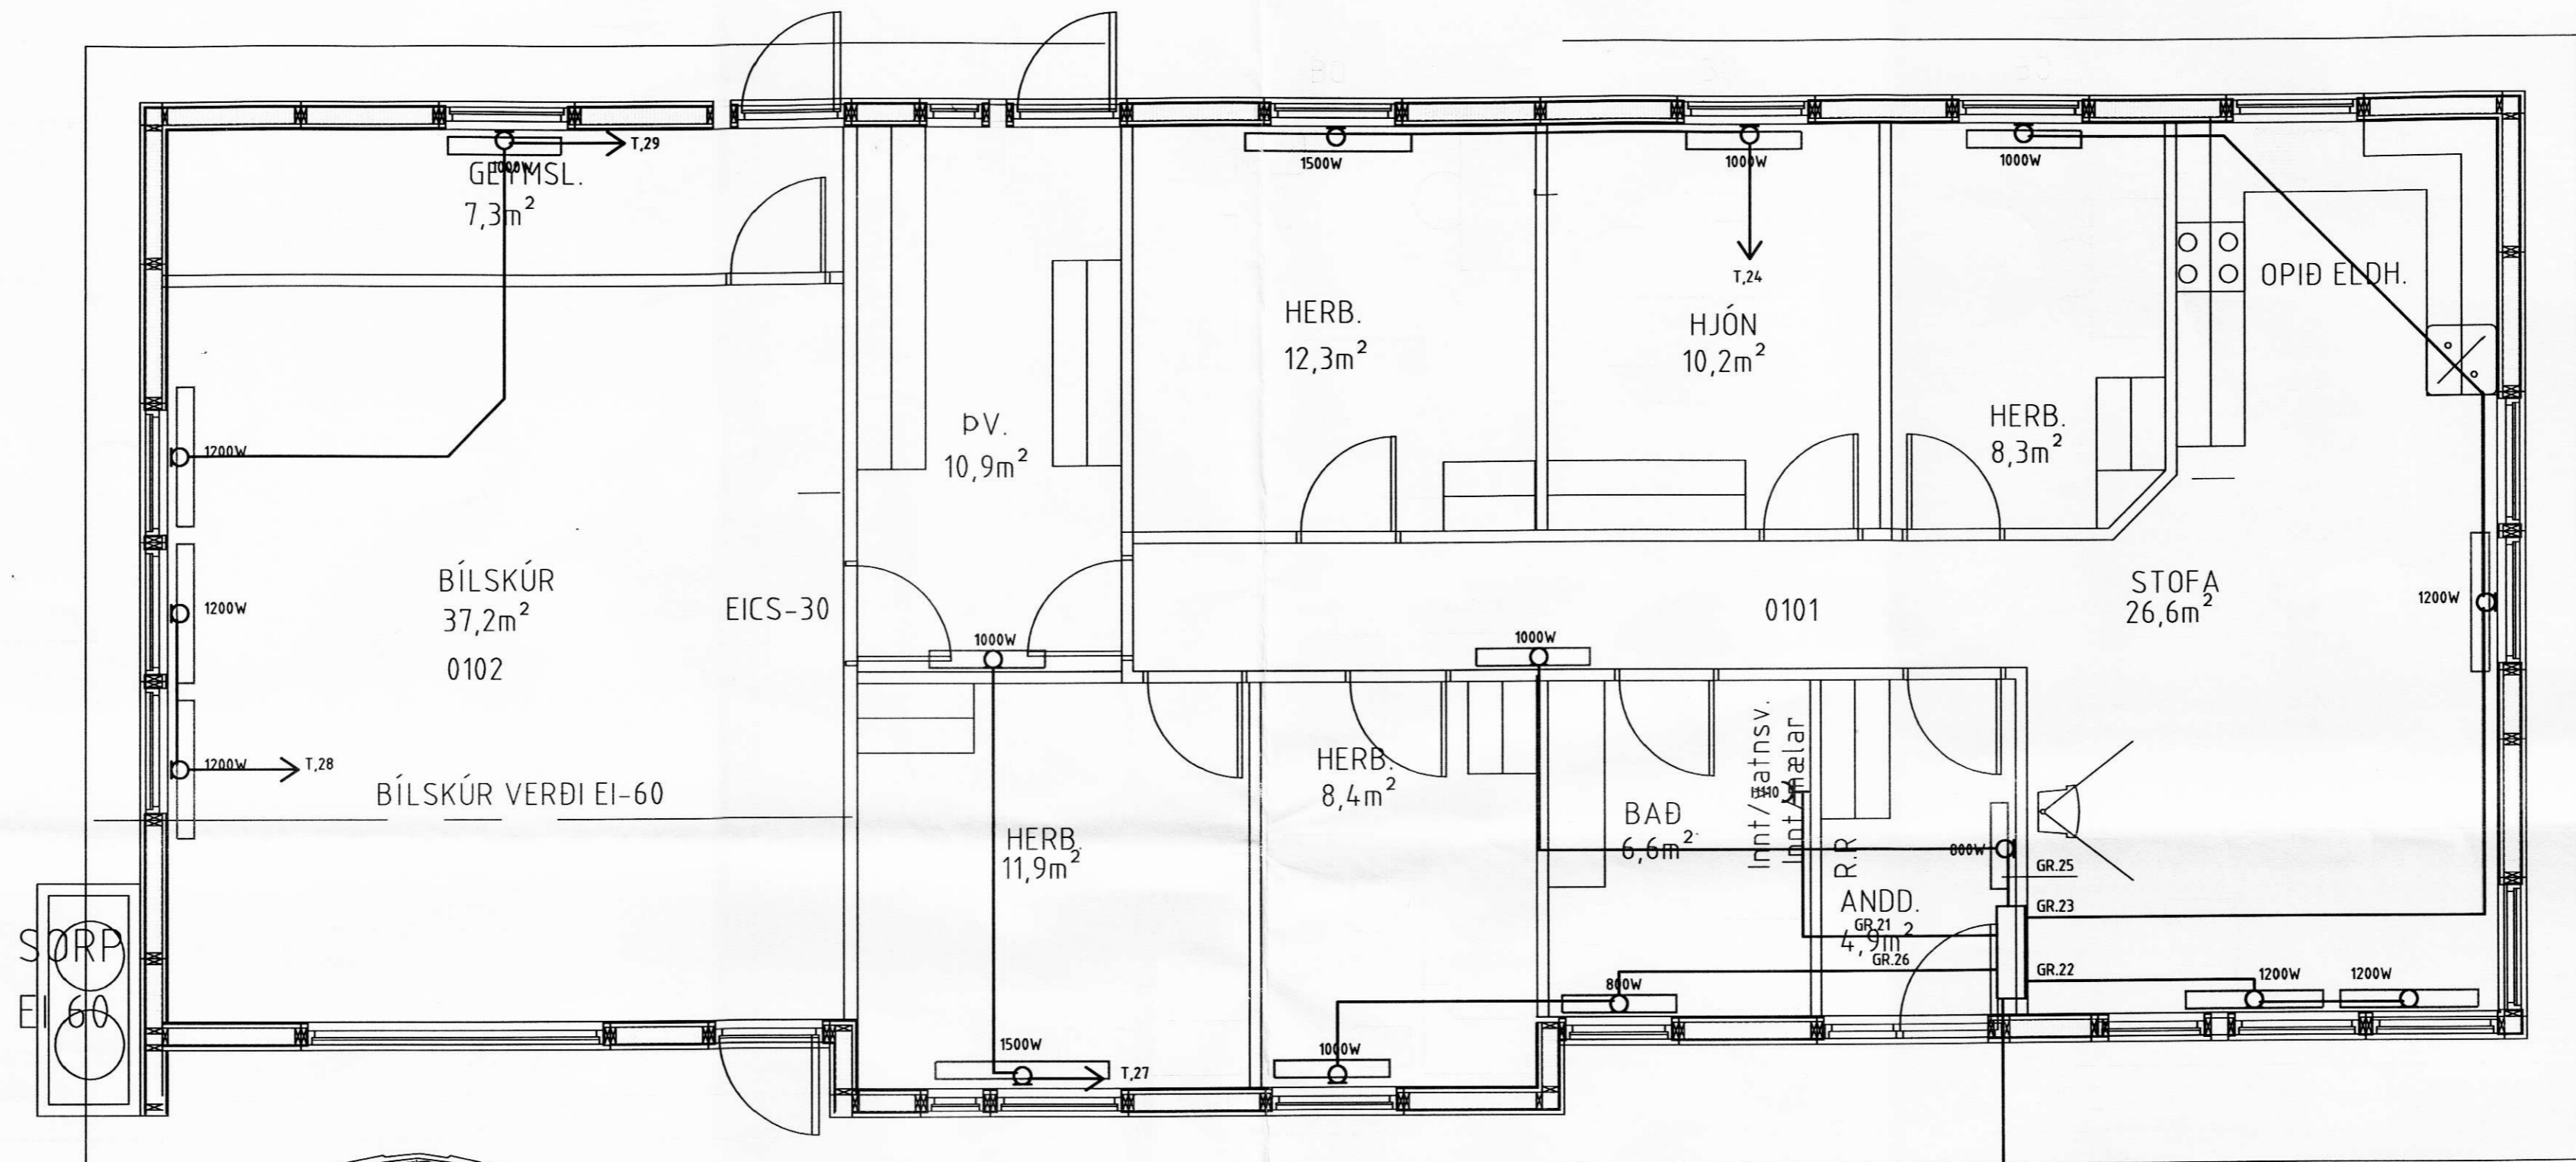

ÁFANGI 2

ÁFANGI 1

S

INNTAKSRÖR SKULU VERA 70 cm. UNDIR ENDANLEGU YFIRBORDI  
 INNTAKSRÖR RARIK Ø 50 mm + 2 x Ø 32 mm FYRIR LÖÐARLÝSINGU  
 INNTAKSRÖR FYRIR LANDSSÍMANNØ Ø 50 mm + Ø 32 mm  
 INNTAKSRÖR LEGGIST AÐ LÖÐARMÖRKUM  
 HEIMTAUG RARIK 400V /240 V, 2 x 63 A

TÖL VUNAFN PLOTT DAGSETNING  
 raflögn-307.dwg 02-08-01 15:36  
*Þór Stefánsson*

VERKHEIT  
**LÆKJARTÚN ÁSAHREPPI**  
 VERKHLUTI  
**OFNAR**

KVARDI 1:100  
 BLAD 5 AF 6  
 VERKNÚMER: 307-2001-051