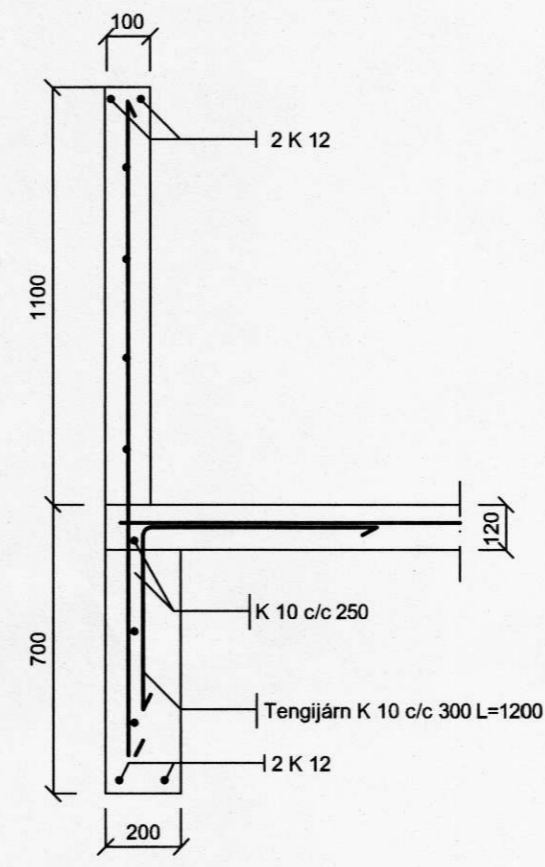

Mkv. 1:20  
**G**  
B-01a-b

Mkv. 1:20  
**H**  
B-01a-b

Mkv. 1:20  
**J**  
B-01a-b

Mkv. 1:20  
**K**  
B-01a-b

**SKÝRINGAR**  
Almennar skýringar eru á teikn. B-00.

<b>BIRTA</b> HÖNNUN OG RÁÐGJÖF Vaðlaborgum 144, 112 Reykjavík GSM: 892-0400 valgeir@visir.is	VALGEIR BERG STEINDÓRSSON KT. 250464-2319	
	<b>MÍDÁS REIÐSKEMMA</b> UNDIRSTÖÐUR, SNIÐ	
	Mkv.	
HANNAD VALGEIR B.	APRÍL 2008	TEIKN. B-02
TEIKNAD VALGEIR B.	SAMP. <i>Valgeir</i>	