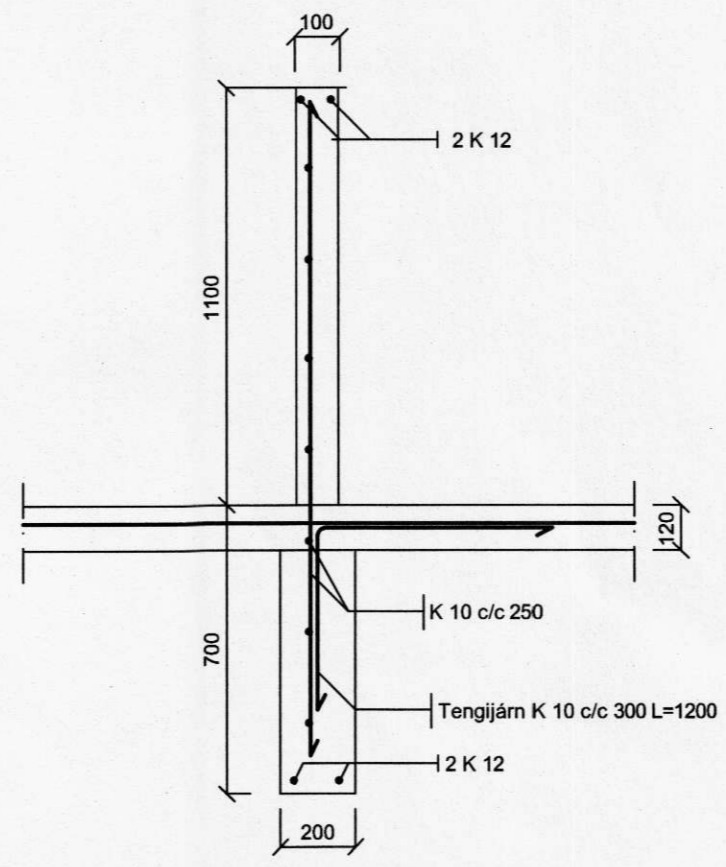

MÓTTEKIÐ  
21. MAÍ 2008  
*Rannveig Þórunn*

Mkv. 1:20  
**A**  
B-01a-b

Mkv. 1:20  
**B**  
B-01a-b

Mkv. 1:20  
**C**  
B-01a-b

Mkv. 1:20  
**D**  
B-01a-b

Mkv. 1:20  
**E**  
B-01a-b

Mkv. 1:20  
**F**  
B-01a-b

Mkv. 1:20  
**G**  
B-01a-b

Mkv. 1:20  
**H**  
B-01a-b

Mkv. 1:20  
**J**  
B-01a-b

Mkv. 1:20  
**K**  
B-01a-b

**SKÝRINGAR**  
Almennar skýringar eru á teikn. B-00.

<b>BIRTA</b> HÖNNUN OG RÁÐGJÖF Vaðlaborgum 144, 112 Reykjavík GSM: 892-0400 valgeir@visir.is	VALGEIR BERG STEINDÓRSSON KT. 250464-2319	
	<b>MÍDÁS REIÐSKEMMA</b> UNDIRSTÖÐUR, SNIÐ	
	Mkv.	
HANNAD VALGEIR B.	APRÍL 2008	TEIKN. B-02
TEIKNAD VALGEIR B.	SAMP. <i>Valgeir</i>	