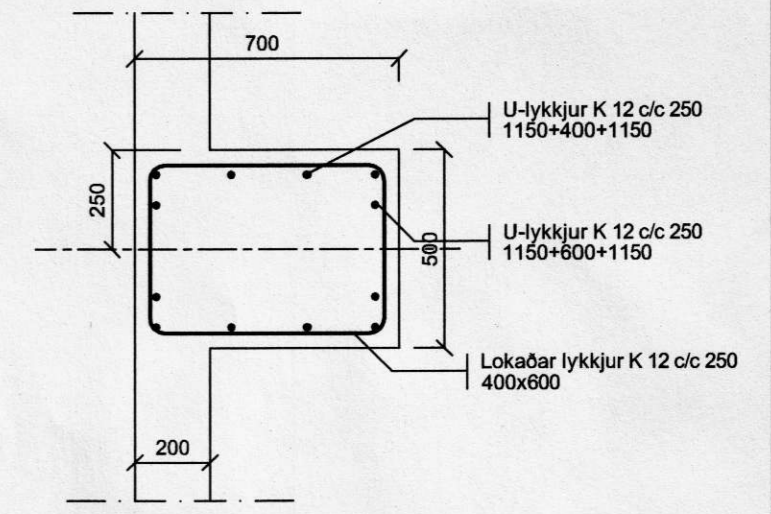

Mkv. 1:20  
**G**  
B-01a-b

Mkv. 1:20  
**H**  
B-01a-b

Mkv. 1:20  
**J**  
B-01a-b

Mkv. 1:20  
**K**  
B-01a-b

**SKÝRINGAR**  
Almennar skýringar eru á teikn. B-00.

<b>BIRTA</b> HÖNNUN OG RÁÐGJÖF Vaðlaborgum 144, 112 Reykjavík GSM: 892-0400 valgeir@visir.is	VALGEIR BERG STEINDÓRSSON KT. 250464-2319	
	<b>MÍDÁS REIÐSKEMMA</b> UNDIRSTÖÐUR, SNIÐ	
	Mkv.	
HANNAD VALGEIR B.	APRÍL 2008	TEIKN. B-02
TEIKNAD VALGEIR B.	SAMP. <i>Valgeir</i>	