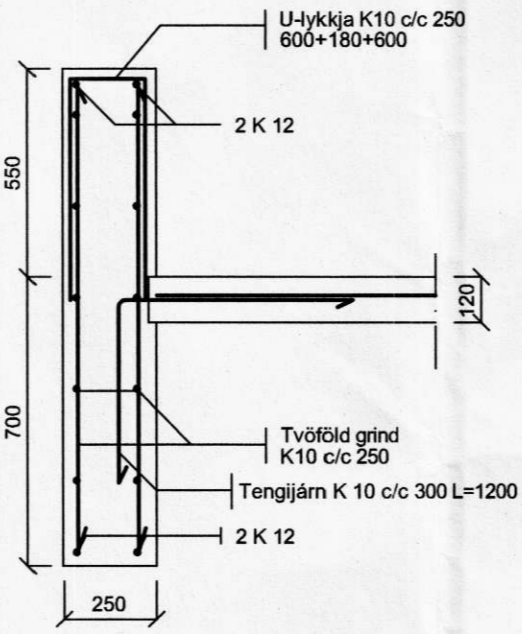

MÓTTEKIÐ  
21. MAÍ 2008  
*Rannveig Þórunn*

Mkv. 1:20  
**A**  
B-01a-b

Mkv. 1:20  
**B**  
B-01a-b

Mkv. 1:20  
**C**  
B-01a-b

Mkv. 1:20  
**D**  
B-01a-b

Mkv. 1:20  
**E**  
B-01a-b

Mkv. 1:20  
**F**  
B-01a-b

Mkv. 1:20  
**G**  
B-01a-b

Mkv. 1:20  
**H**  
B-01a-b

Mkv. 1:20  
**J**  
B-01a-b

Mkv. 1:20  
**K**  
B-01a-b

**SKÝRINGAR**  
Almennar skýringar eru á teikn. B-00.

<b>BIRTA</b> HÖNNUN OG RÁÐGJÖF Vaðlaborgum 144, 112 Reykjavík GSM: 892-0400 valgeir@visir.is	VALGEIR BERG STEINDÓRSSON KT. 250464-2319	
	<b>MÍDÁS REIÐSKEMMA</b> UNDIRSTÖÐUR, SNIÐ	
	Mkv.	
HANNAD VALGEIR B.	APRÍL 2008	TEIKN. B-02
TEIKNAD VALGEIR B.	SAMP. <i>Valgeir</i>	