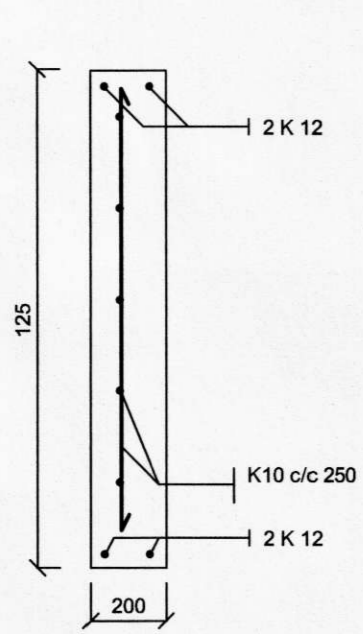

MÓTTEKIÐ  
21. MAÍ 2008  
*Rannveig Þórunn*

Mkv. 1:20  
**A**  
B-01a-b

Mkv. 1:20  
**B**  
B-01a-b

Mkv. 1:20  
**C**  
B-01a-b

Mkv. 1:20  
**D**  
B-01a-b

Mkv. 1:20  
**E**  
B-01a-b

Mkv. 1:20  
**F**  
B-01a-b

Mkv. 1:20  
**G**  
B-01a-b

Mkv. 1:20  
**H**  
B-01a-b

Mkv. 1:20  
**J**  
B-01a-b

Mkv. 1:20  
**K**  
B-01a-b

**SKÝRINGAR**  
Almennar skýringar eru á teikn. B-00.

<b>BIRTA</b> HÖNNUN OG RÁÐGJÖF Vaðlaborgum 144, 112 Reykjavík GSM: 892-0400 valgeir@visir.is	VALGEIR BERG STEINDÓRSSON KT. 250464-2319	
	<b>MÍDÁS REIÐSKEMMA</b> UNDIRSTÖÐUR, SNIÐ	
	Mkv.	
HANNAD VALGEIR B.	APRÍL 2008	TEIKN. B-02
TEIKNAD VALGEIR B.	SAMP. <i>Valgeir</i>	