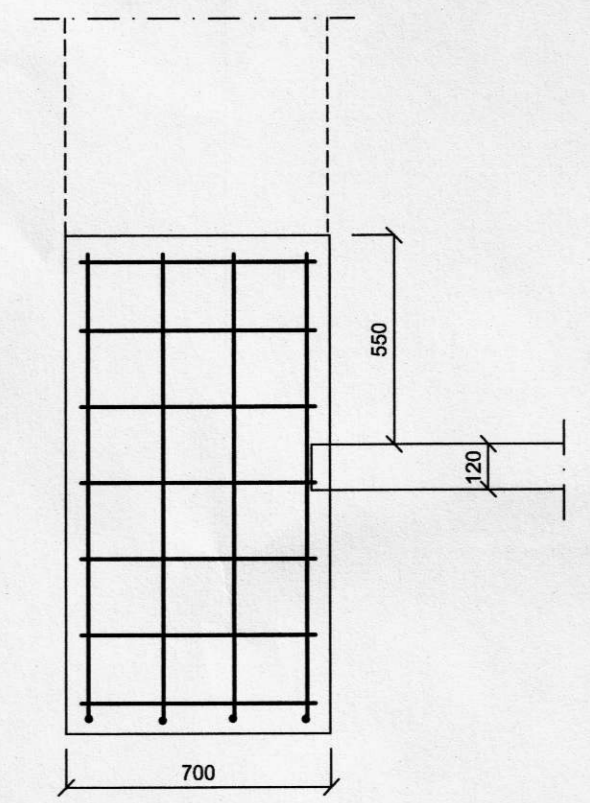

Mkv. 1:20
G
B-01a-b