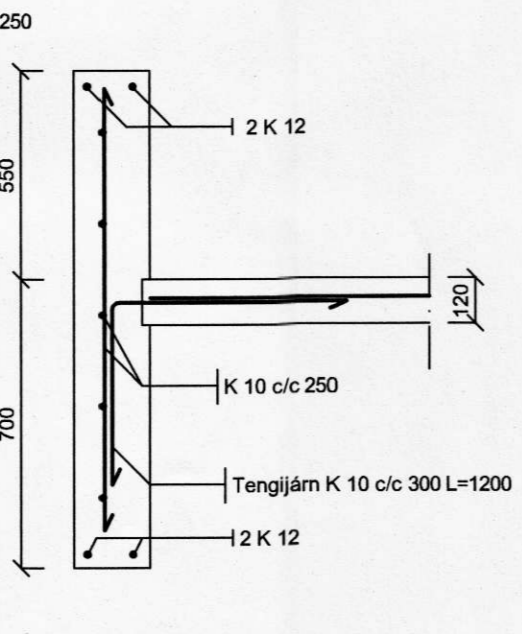

MÓTTEKIÐ  
21. MAÍ 2008  
*Rannveig Þórunn*

Mkv. 1:20  
**A**  
B-01a-b

Mkv. 1:20  
**B**  
B-01a-b

Mkv. 1:20  
**C**  
B-01a-b

Mkv. 1:20  
**D**  
B-01a-b

Mkv. 1:20  
**E**  
B-01a-b

Mkv. 1:20  
**F**  
B-01a-b

Mkv. 1:20  
**G**  
B-01a-b

Mkv. 1:20  
**H**  
B-01a-b

Mkv. 1:20  
**J**  
B-01a-b

Mkv. 1:20  
**K**  
B-01a-b

**SKÝRINGAR**  
Almennar skýringar eru á teikn. B-00.

<b>BIRTA</b> HÖNNUN OG RÁÐGJÖF Vaðlaborgum 144, 112 Reykjavík GSM: 892-0400 valgeir@visir.is	VALGEIR BERG STEINDÓRSSON KT. 250464-2319	
	<b>MÍDÁS REIÐSKEMMA</b> UNDIRSTÖÐUR, SNIÐ	
	Mkv.	
HANNAD VALGEIR B.	APRÍL 2008	TEIKN. B-02
TEIKNAD VALGEIR B.	SAMP. <i>Valgeir</i>	