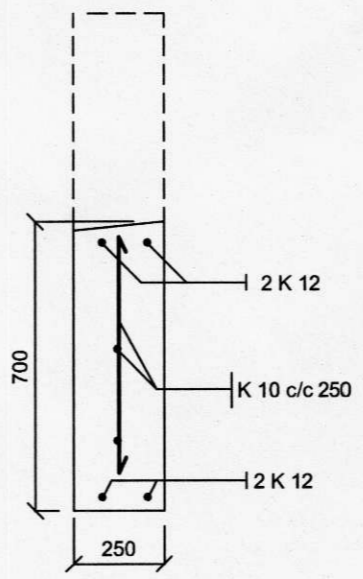

MÓTTEKIÐ  
21. MAÍ 2008  
*Rannveig Þórunn*

Mkv. 1:20  
**A**  
B-01a-b

Mkv. 1:20  
**B**  
B-01a-b

Mkv. 1:20  
**C**  
B-01a-b

Mkv. 1:20  
**D**  
B-01a-b

Mkv. 1:20  
**E**  
B-01a-b

Mkv. 1:20  
**F**  
B-01a-b

Mkv. 1:20  
**G**  
B-01a-b

Mkv. 1:20  
**H**  
B-01a-b

Mkv. 1:20  
**J**  
B-01a-b

Mkv. 1:20  
**K**  
B-01a-b

**SKÝRINGAR**  
Almennar skýringar eru á teikn. B-00.

<b>BIRTA</b> HÖNNUN OG RÁÐGJÖF Vaðlaborgum 144, 112 Reykjavík GSM: 892-0400 valgeir@visir.is	VALGEIR BERG STEINDÓRSSON KT. 250464-2319	
	<b>MÍDÁS REIÐSKEMMA</b> UNDIRSTÖÐUR, SNIÐ	
	Mkv.	
HANNAD VALGEIR B.	APRÍL 2008	TEIKN. B-02
TEIKNAD VALGEIR B.	SAMP. <i>Valgeir</i>	