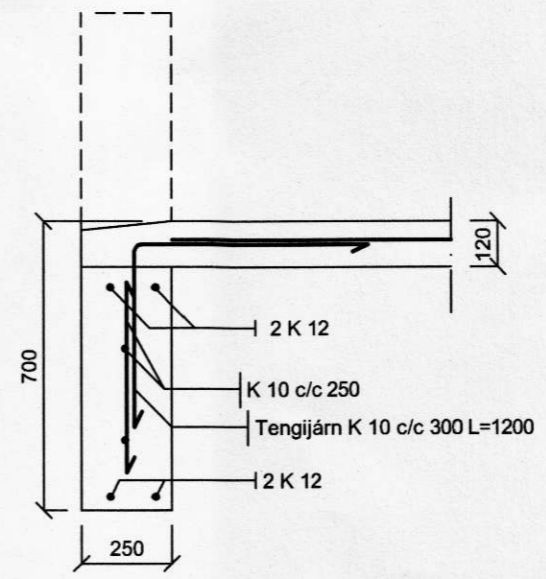

MÓTTEKIÐ  
21. MAÍ 2008  
*Rannveig Þórunn*

Mkv. 1:20  
**A**  
B-01a-b

Mkv. 1:20  
**B**  
B-01a-b

Mkv. 1:20  
**C**  
B-01a-b

Mkv. 1:20  
**D**  
B-01a-b

Mkv. 1:20  
**E**  
B-01a-b

Mkv. 1:20  
**F**  
B-01a-b

Mkv. 1:20  
**G**  
B-01a-b

Mkv. 1:20  
**H**  
B-01a-b

Mkv. 1:20  
**J**  
B-01a-b

Mkv. 1:20  
**K**  
B-01a-b

**SKÝRINGAR**  
Almennar skýringar eru á teikn. B-00.

<b>BIRTA</b> HÖNNUN OG RÁÐGJÖF Vaðlaborgum 144, 112 Reykjavík GSM: 892-0400 valgeir@visir.is	VALGEIR BERG STEINDÓRSSON KT. 250464-2319	
	<b>MÍDÁS REIÐSKEMMA</b> UNDIRSTÖÐUR, SNIÐ	
	Mkv.	
HANNAD VALGEIR B.	APRÍL 2008	TEIKN. B-02
TEIKNAD VALGEIR B.	SAMP. <i>Valgeir</i>	