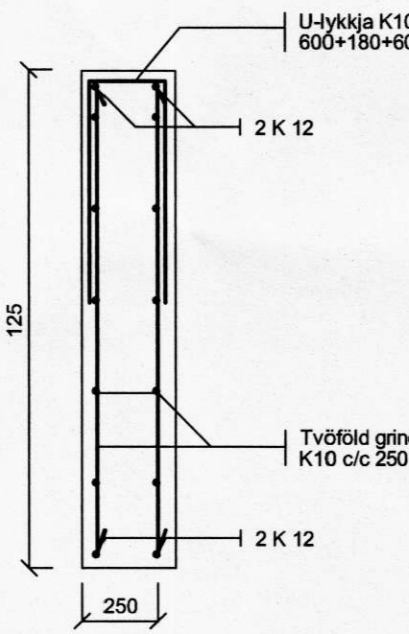

MÓTTEKIÐ  
21. MAÍ 2008  
*Rannveig Þórunn*

Mkv. 1:20  
**A**  
B-01a-b

Mkv. 1:20  
**B**  
B-01a-b

Mkv. 1:20  
**C**  
B-01a-b

Mkv. 1:20  
**D**  
B-01a-b

Mkv. 1:20  
**E**  
B-01a-b

Mkv. 1:20  
**F**  
B-01a-b

Mkv. 1:20  
**G**  
B-01a-b

Mkv. 1:20  
**H**  
B-01a-b

Mkv. 1:20  
**J**  
B-01a-b

Mkv. 1:20  
**K**  
B-01a-b

**SKÝRINGAR**  
Almennar skýringar eru á teikn. B-00.

<b>BIRTA</b> HÖNNUN OG RÁÐGJÖF Vaðlaborgum 144, 112 Reykjavík GSM: 892-0400 valgeir@visir.is	VALGEIR BERG STEINDÓRSSON KT. 250464-2319	
	<b>MÍDÁS REIÐSKEMMA</b> UNDIRSTÖÐUR, SNIÐ	
	Mkv.	
HANNAD VALGEIR B.	APRÍL 2008	TEIKN. B-02
TEIKNAD VALGEIR B.	SAMP. <i>Valgeir</i>	