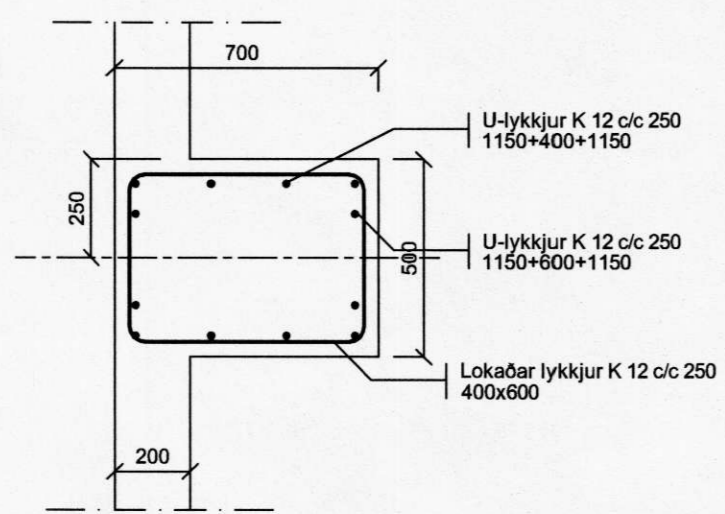

MÓTTEKIÐ  
21. MAÍ 2008  
*Rannveig Þórunn*

Mkv. 1:20  
**A**  
B-01a-b

Mkv. 1:20  
**B**  
B-01a-b

Mkv. 1:20  
**C**  
B-01a-b

Mkv. 1:20  
**D**  
B-01a-b

Mkv. 1:20  
**E**  
B-01a-b

Mkv. 1:20  
**F**  
B-01a-b

Mkv. 1:20  
**G**  
B-01a-b

Mkv. 1:20  
**H**  
B-01a-b

Mkv. 1:20  
**J**  
B-01a-b

Mkv. 1:20  
**K**  
B-01a-b

**SKÝRINGAR**  
Almennar skýringar eru á teikn. B-00.

<b>BIRTA</b> HÖNNUN OG RÁÐGJÖF Vaðlaborgum 144, 112 Reykjavík GSM: 892-0400 valgeir@visir.is	VALGEIR BERG STEINDÓRSSON KT. 250464-2319	
	<b>MÍDÁS REIÐSKEMMA</b> UNDIRSTÖÐUR, SNIÐ	
	Mkv.	
HANNAD VALGEIR B.	APRÍL 2008	TEIKN. B-02
TEIKNAD VALGEIR B.	SAMP. <i>Valgeir</i>	