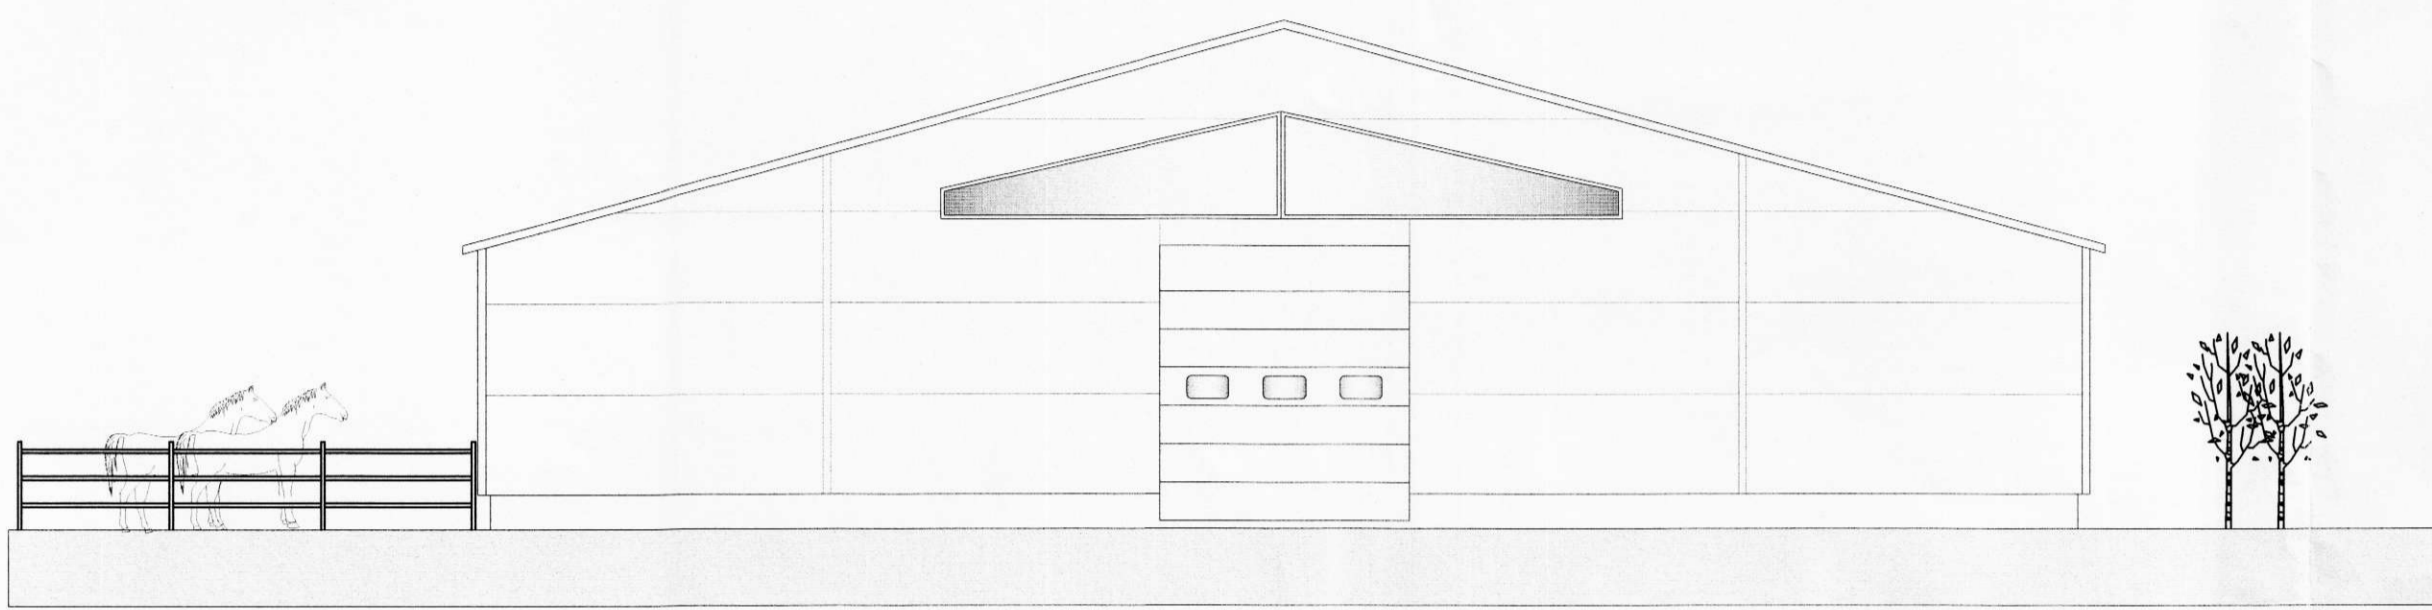

SAMPYKKT  
14. MAÍ 2008  
af byggnefni Rangárlings bs.

Austurhlíð  
Mkv. 1:100

Norðurhlíð  
Mkv. 1:100

Vesturhlíð  
Mkv. 1:100

Suðurhlíð  
Mkv. 1:100

Pro-Ark teiknistofa

08-012 Miðás. Hellu Útlit

Eiríkur Vignir Pálsson BFI Kt. 010875-4179