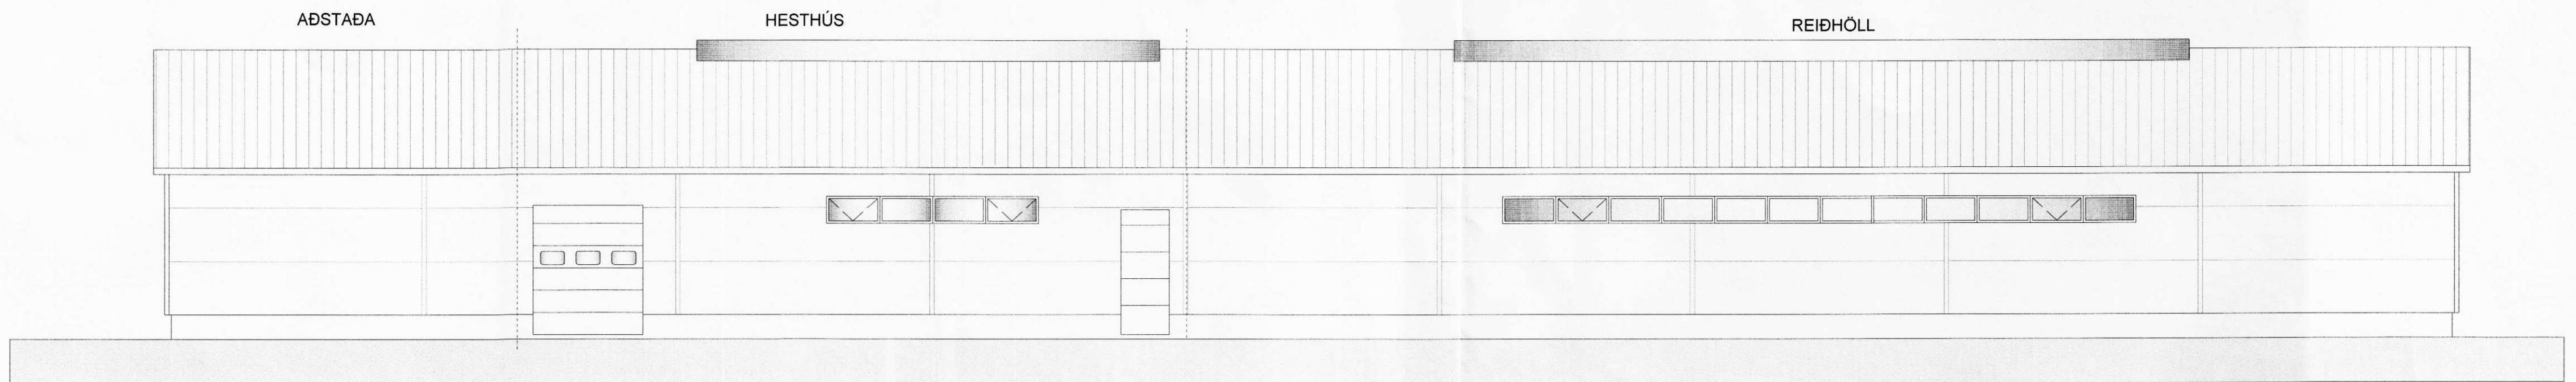

SAMPYKKT  
14. MAÍ 2008  
af byggnefni Rangárlings bs.

Austurhlíð  
Mkv. 1:100

Norðurhlíð  
Mkv. 1:100

Vesturhlíð  
Mkv. 1:100

Suðurhlíð  
Mkv. 1:100

Pro-Ark teiknistofa

08-012 Miðás. Hellu Útlit

Eiríkur Vignir Pálsson BFI Kt. 010875-4179