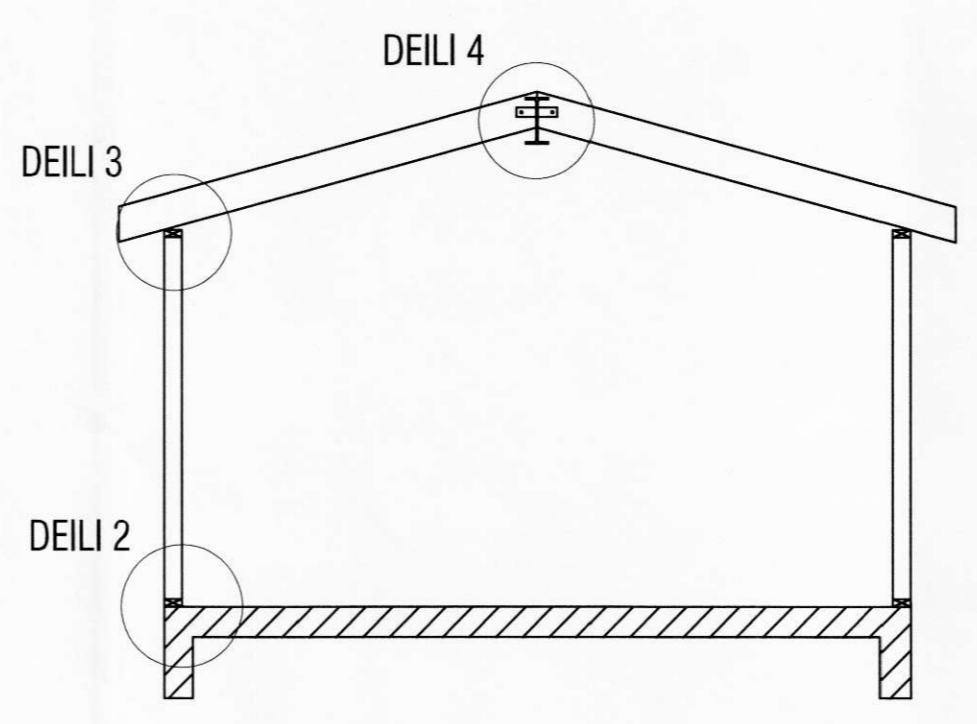

7424

MÓTTEKID  
1 9. DES. 2008  
*Rannveig Þorvaldsdóttir*

SNID A-A

Mkv. 1:10  
DEILI 2

Mkv. 1:10  
DEILI 4

Mkv. 1:10  
DEILI 3

<b>BIRTA</b> <small>Vatlaborgun 144, 112 Reykjavík 0541 892-0400</small>	VALGEIR BERG STEINDÓRSSON KT. 250464-2319	
	<b>SYÐRI-HAMRAR 1 VIÐBYGGING</b> BURÐARVIRKI-TRÉGRIND ÁSYND, SNID OG DEILI	
	Mkv. 1:50, 1:10	
HANNAÐ VALGEIR B.	DES 2008	TEIKN. B-05
TEIKNAD VALGEIR B.	SAMP.	<i>Helgi Steinar</i>