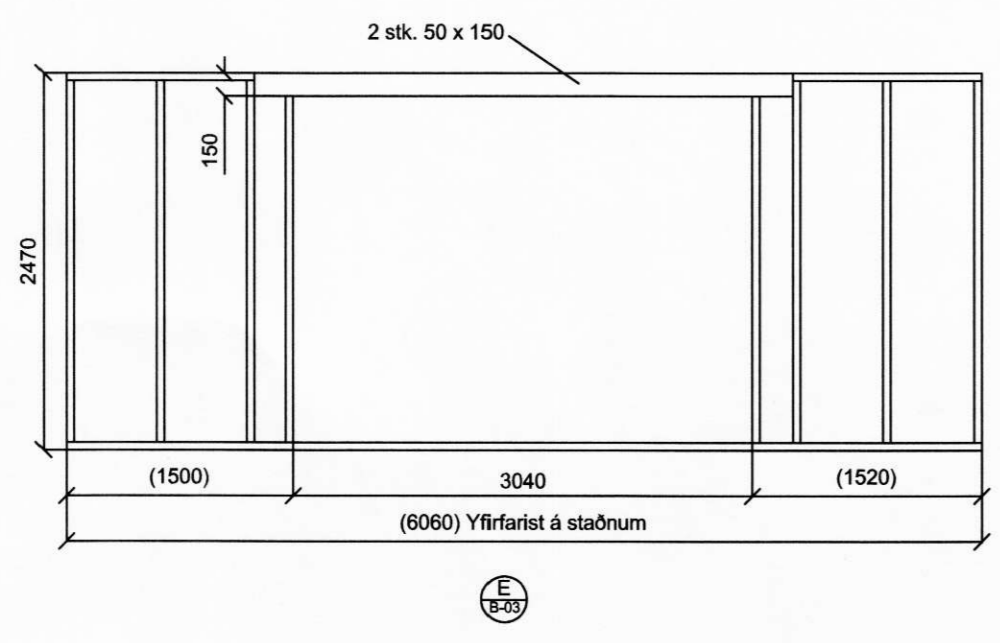

7424

MÓTTEKID  
1 9. DES. 2008  
*Rannveig Þorvaldsdóttir*

SNID A-A

Mkv. 1:10  
DEILI 2

Mkv. 1:10  
DEILI 4

Mkv. 1:10  
DEILI 3

<b>BIRTA</b> <small>Vatlaborgun 144, 112 Reykjavík 0541 892-0400</small>	VALGEIR BERG STEINDÓRSSON KT. 250464-2319	
	<b>SYÐRI-HAMRAR 1 VIÐBYGGING</b> BURÐARVIRKI-TRÉGRIND ÁSYND, SNID OG DEILI	
	Mkv. 1:50, 1:10	
HANNAÐ VALGEIR B.	DES 2008	TEIKN. B-05
TEIKNAD VALGEIR B.	SAMP.	<i>Helgi Steinar</i>