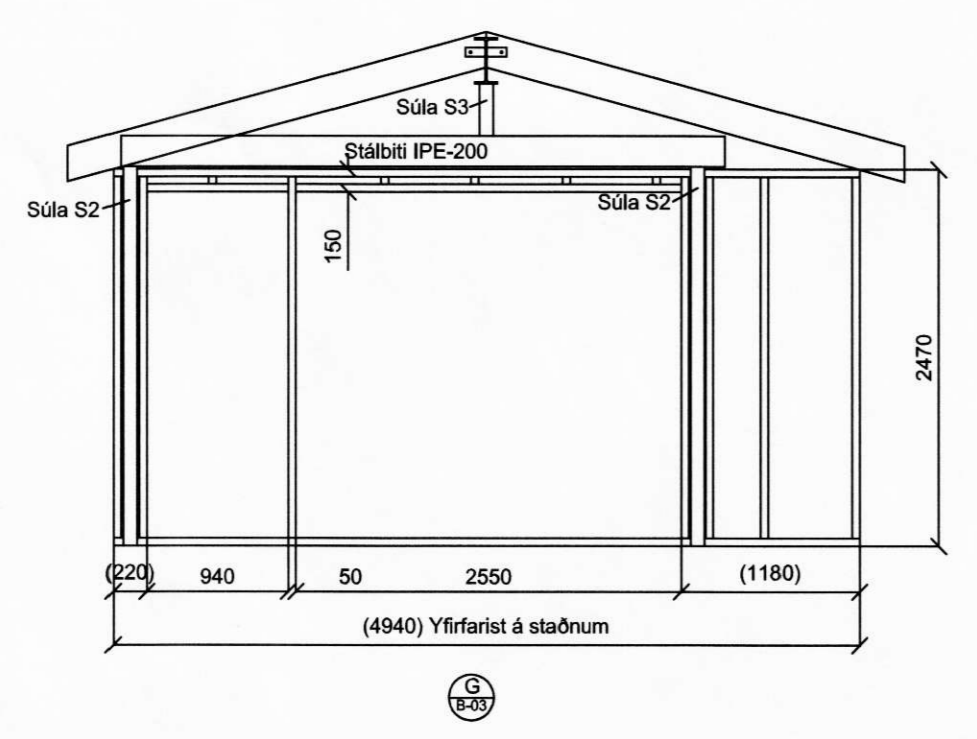

7424

MÓTTEKID  
1 9. DES. 2008  
*Rannveig Þorvaldsdóttir*

SNID A-A

Mkv. 1:10  
DEILI 2

Mkv. 1:10  
DEILI 4

Mkv. 1:10  
DEILI 3

<b>BIRTA</b> <small>Vatlaborgun 144, 112 Reykjavík 0541 892-0400</small>	VALGEIR BERG STEINDÓRSSON KT. 250464-2319	
	<b>SYÐRI-HAMRAR 1 VIÐBYGGING</b> BURÐARVIRKI-TRÉGRIND ÁSYND, SNID OG DEILI	
	Mkv. 1:50, 1:10	
HANNAÐ VALGEIR B.	DES 2008	TEIKN. B-05
TEIKNAD VALGEIR B.	SAMP.	<i>Helgi Steinar</i>