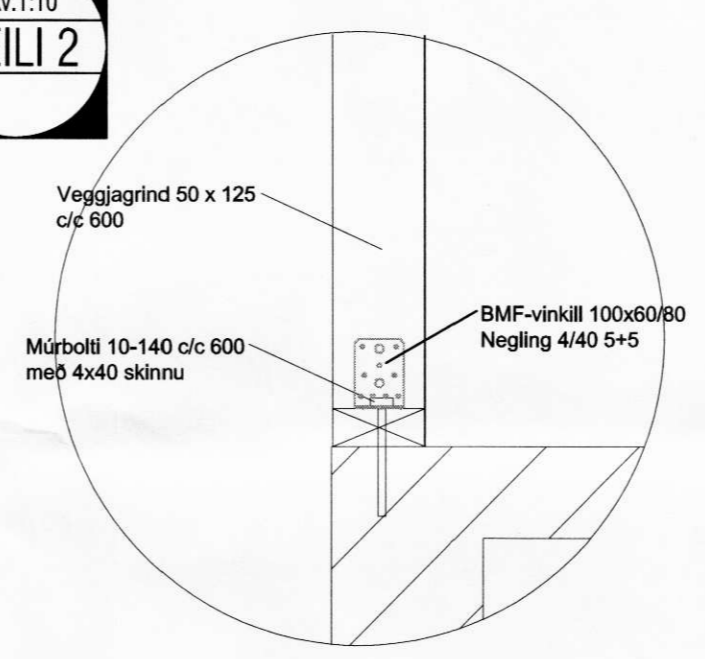

7424

MÓTTEKID  
1 9. DES. 2008  
*Rannveig Þorvaldsdóttir*

SNID A-A

Mkv. 1:10  
DEILI 2

Mkv. 1:10  
DEILI 4

Mkv. 1:10  
DEILI 3

<b>BIRTA</b> <small>Vatlaborgun 144, 112 Reykjavík 0541 892-0400</small>	VALGEIR BERG STEINDÓRSSON KT. 250464-2319	
	<b>SYÐRI-HAMRAR 1 VIÐBYGGING</b> BURÐARVIRKI-TRÉGRIND ÁSYND, SNID OG DEILI	
	Mkv. 1:50, 1:10	
HANNAÐ VALGEIR B.	DES 2008	TEIKN. B-05
TEIKNAD VALGEIR B.	SAMP.	<i>Helgi Steinar</i>