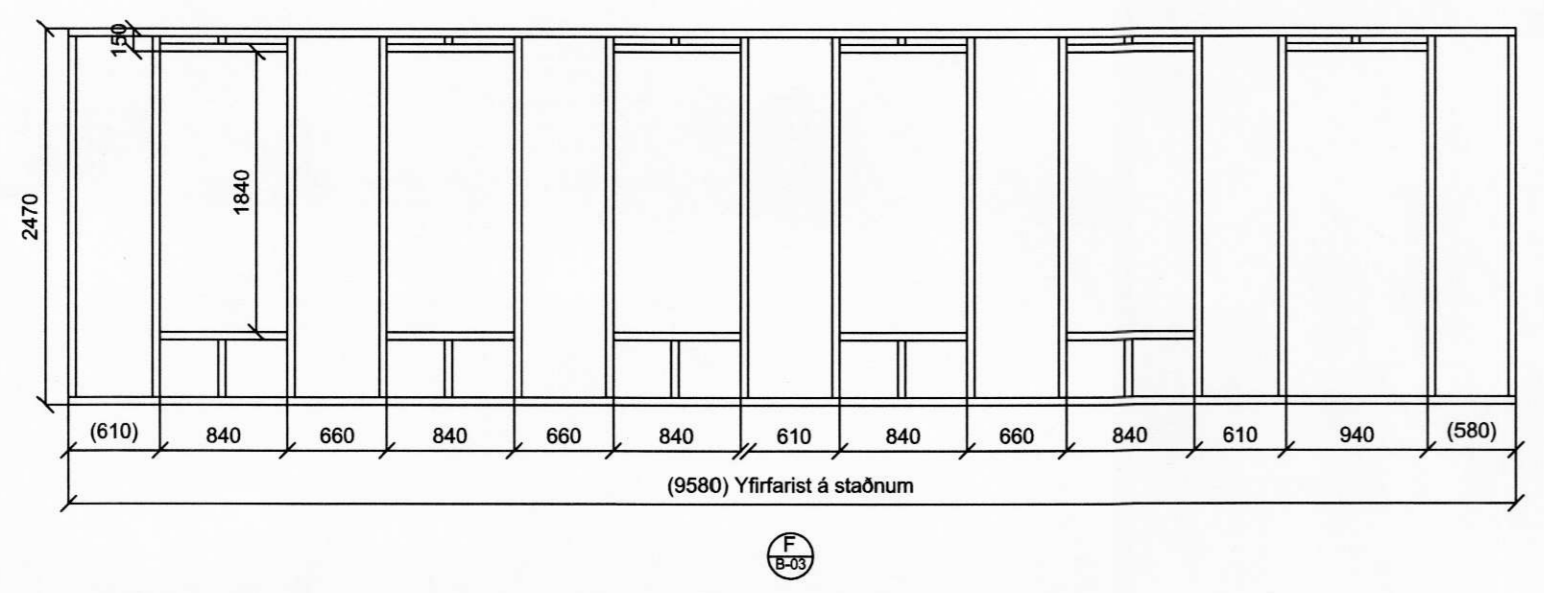

7424

MÓTTEKID  
1 9. DES. 2008  
*Rannveig Þorvaldsdóttir*

SNID A-A

Mkv. 1:10  
DEILI 2

Mkv. 1:10  
DEILI 4

Mkv. 1:10  
DEILI 3

<b>BIRTA</b> <small>Vatlaborgun 144, 112 Reykjavík 0541 892-0400</small>	VALGEIR BERG STEINDÓRSSON KT. 250464-2319	
	<b>SYÐRI-HAMRAR 1 VIÐBYGGING</b> BURÐARVIRKI-TRÉGRIND ÁSYND, SNID OG DEILI	
	Mkv. 1:50, 1:10	
HANNAÐ VALGEIR B.	DES 2008	TEIKN. B-05
TEIKNAD VALGEIR B.	SAMP.	<i>Helgi Steinar</i>