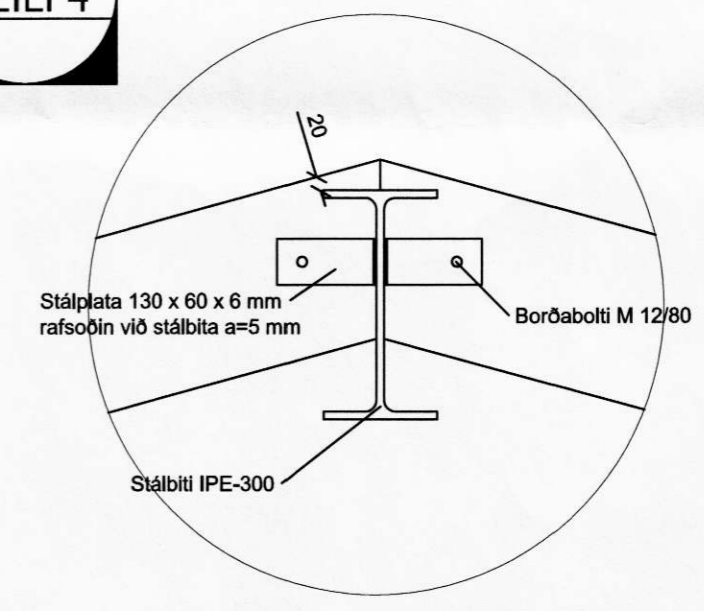

7424

MÓTTEKID  
1 9. DES. 2008  
*Rannveig Þorvaldsdóttir*

SNID A-A

Mkv. 1:10  
DEILI 2

Mkv. 1:10  
DEILI 4

Mkv. 1:10  
DEILI 3

<b>BIRTA</b> <small>Vatlaborgun 144, 112 Reykjavík 0541 892-0400</small>	VALGEIR BERG STEINDÓRSSON KT. 250464-2319	
	<b>SYÐRI-HAMRAR 1 VIÐBYGGING</b> BURÐARVIRKI-TRÉGRIND ÁSYND, SNID OG DEILI	
	Mkv. 1:50, 1:10	
HANNAÐ VALGEIR B.	DES 2008	TEIKN. B-05
TEIKNAD VALGEIR B.	SAMP.	<i>Helgi Steinar</i>