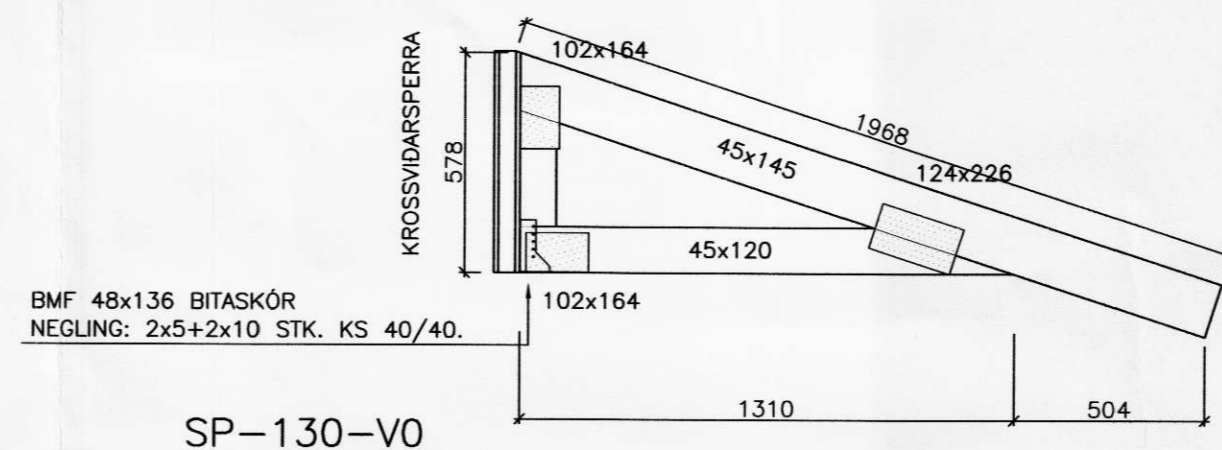

KRAFTSPERRA SP-870-18-V0
11 STK.
MKV. 1:20

KRAFTSPERRA SP-870-18-V3-K
2 STK. ATH. ÖNNUR SPERRAN STYTTIST VID LÍMTRÉ.
MKV: 1:20

SP-130-V1
3 STK.
MKV. 1:20

SP-130-V0
9 STK.
MKV. 1:20

VERKFRÆÐISTOFA ÁRBORGAR ehf
AUSTURVEGI 69 800 SELFOSSI SÍMI 482 3835 FAX 482 3851