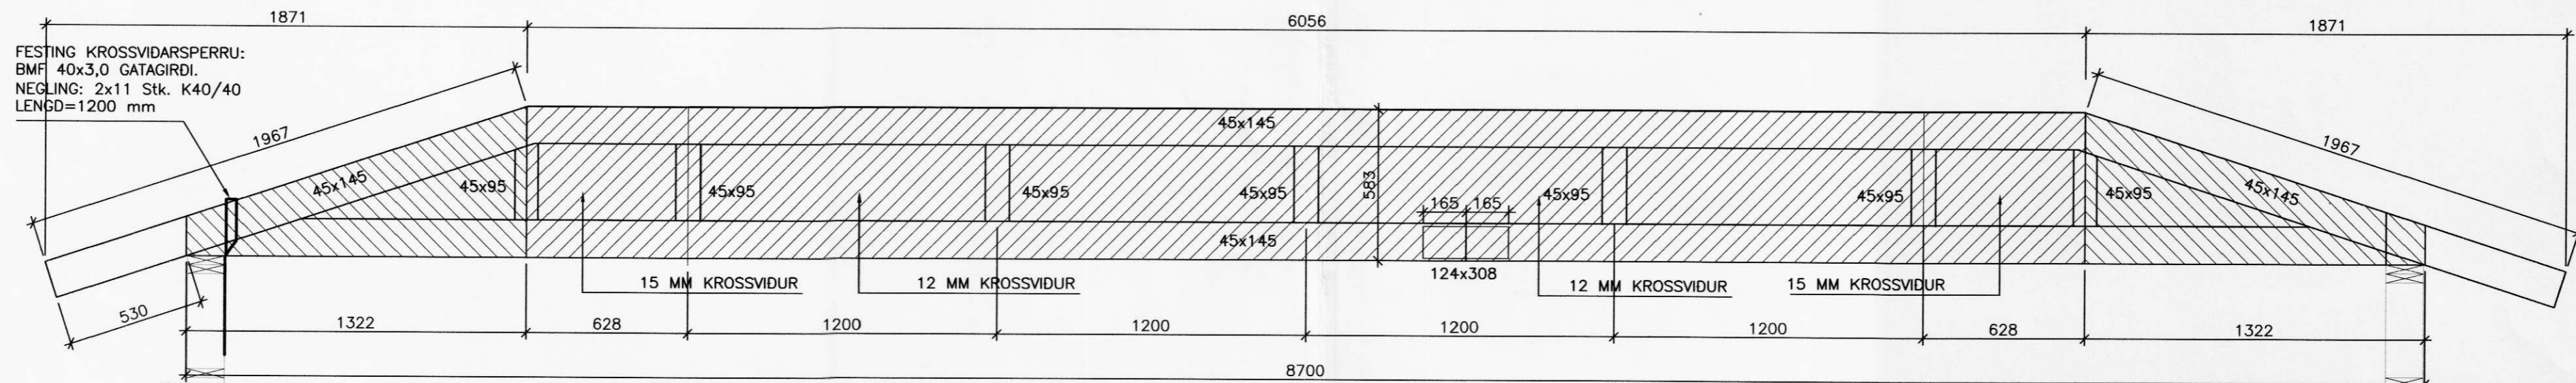

KRAFTSPERRA SP-870-18-V0
11 STK.
MKV. 1:20

KRAFTSPERRA SP-870-18-V3-K
2 STK. ATH. ÖNNUR SPERRAN STYTTIST VID LÍMTRÉ.
MKV: 1:20

SP-130-V1
3 STK.
MKV. 1:20

SP-130-V0
9 STK.
MKV. 1:20

VERKFRÆÐISTOFA ÁRBORGAR ehf
AUSTURVEGI 69 800 SELFOSSI SÍMI 482 3835 FAX 482 3851