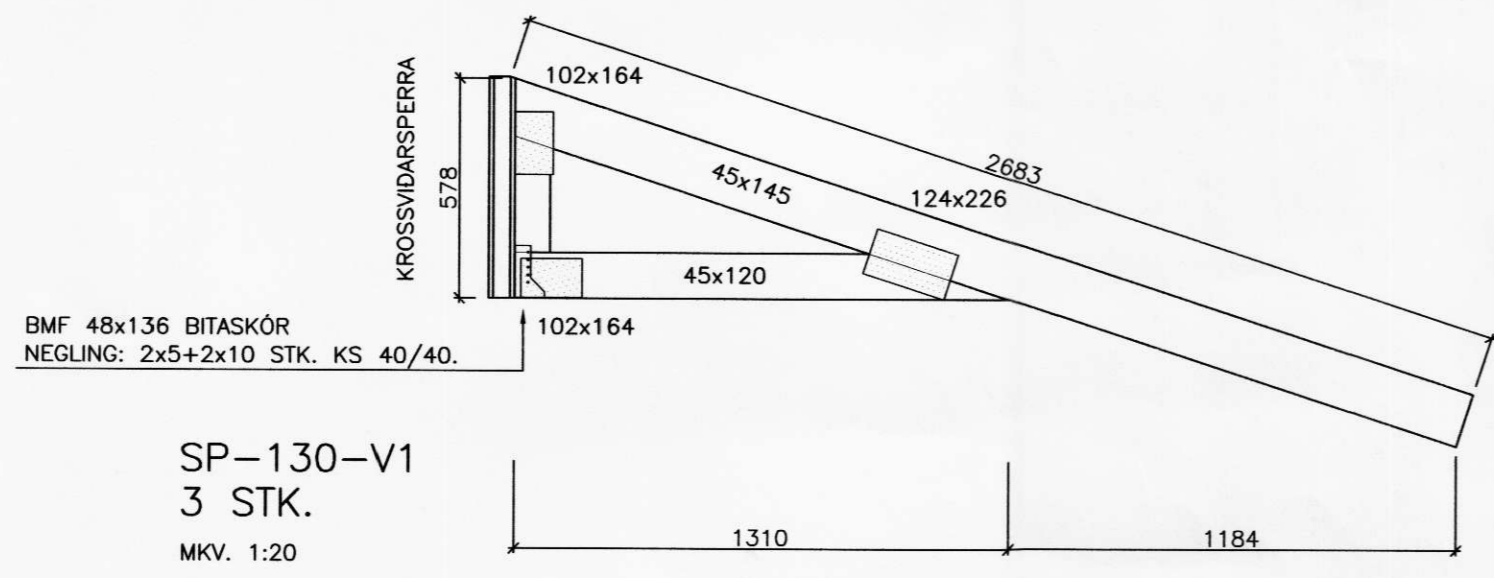

KRAFTSPERRA SP-870-18-V0
11 STK.
MKV. 1:20

KRAFTSPERRA SP-870-18-V3-K
2 STK. ATH. ÖNNUR SPERRAN STYTTIST VID LÍMTRÉ.
MKV: 1:20

SP-130-V1
3 STK.
MKV. 1:20

SP-130-V0
9 STK.
MKV. 1:20

VERKFRÆÐISTOFA ÁRBORGAR ehf
AUSTURVEGI 69 800 SELFOSSI SÍMI 482 3835 FAX 482 3851