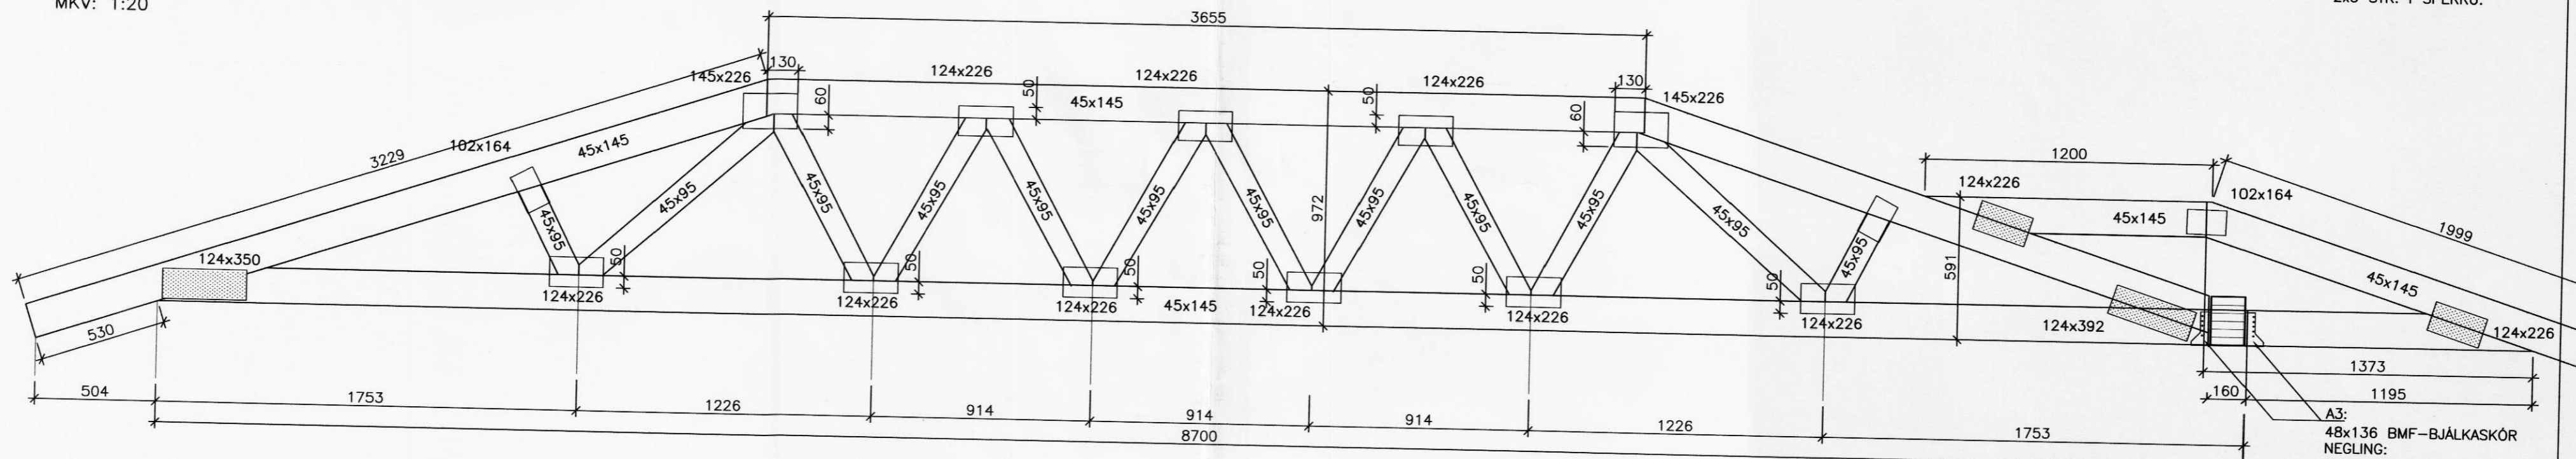

KRAFTSPERRA SP-870-18-V4
1 STK.
MKV: 1:20

A3:
48x136 BMF-BJALKASKÖR
NEGLING:
KS 40/40 2x5 STK. Í LÍMTRÉ
AUK 4 STK M10 BOLTA,
2x5 STK. Í SPERRU.

KRAFTSPERRA SP-870-18-V5
1 STK.
MKV: 1:20

A3:
48x136 BMF-BJALKASKÖR
NEGLING:
KS 40/40 2x5 STK. Í LÍMTRÉ
AUK 4 STK M10 BOLTA,
2x5 STK. Í SPERRU.

BRUDARVIRKI: MKV:
 KRAFTSPERRUR MKV: 1:20

HNANNAÐ: GRG/TET TEIKNAD: GÍSLI RAFN GYLFASON
 VERKNÚMÉR: 5042 SKRÁRNAMN: 5042-sp.dwg

DAGSETNING: SAMÞYKKT: *[Signature]* TEIKNING NÚMÉR:
 11.01.2006 215

201170-3979