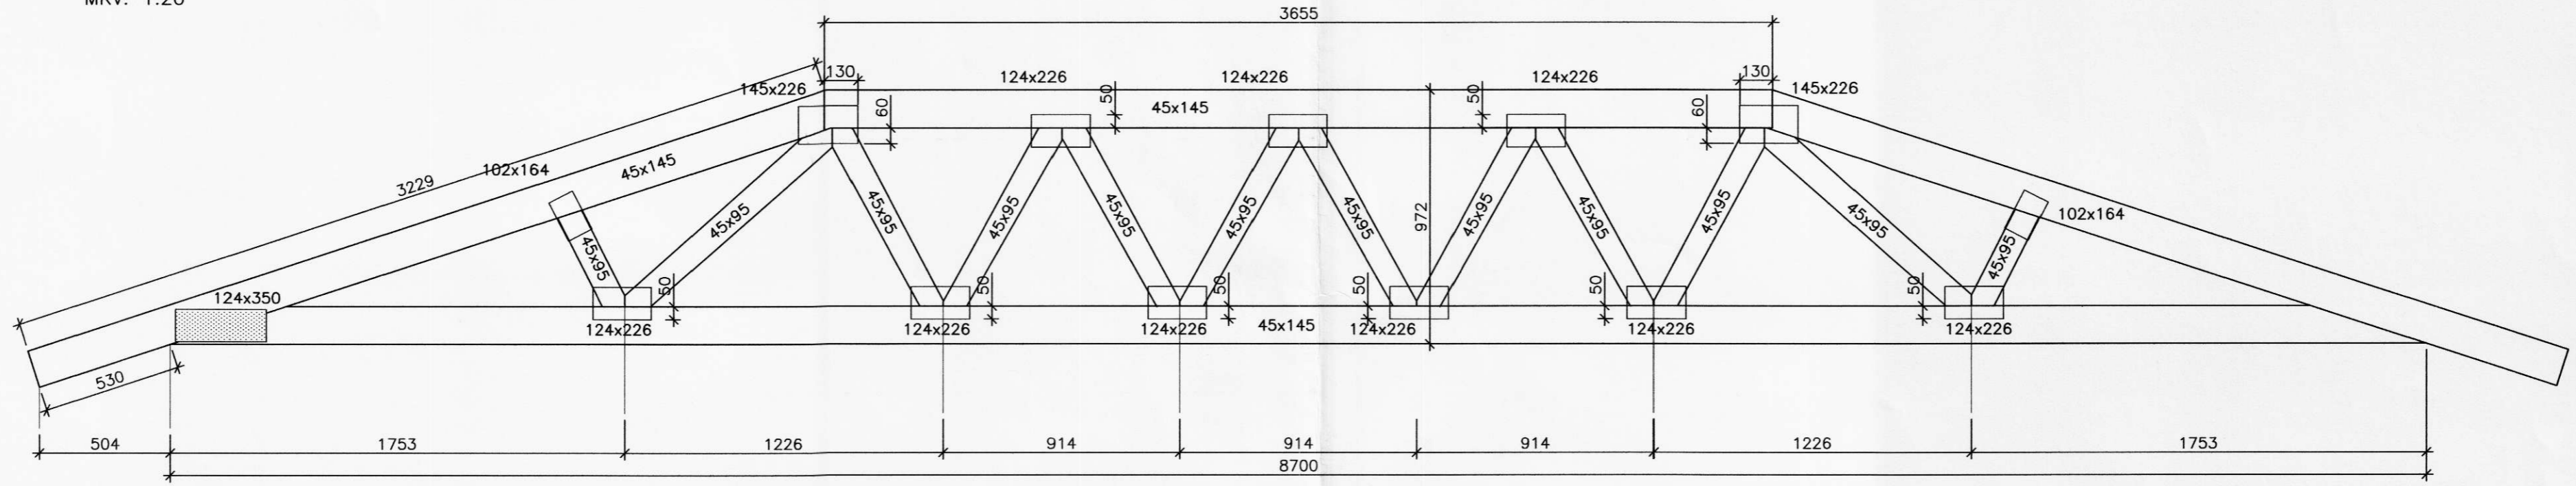

KRAFTSPERRA SP-870-18-V1  
1 STK.  
MKV: 1:20

KRAFTSPERRA SP-870-18-V2  
1 STK.  
MKV: 1:20

ÁSHÖLL, RANGÁRVALLASÝSLU

BRUDARVIRKI:	MKV:
KRAFTSPERRUR	MKV: 1:20
MKV:	
HANNAÐ: GRG/TET	TEIKNAD: GISLI RAFN GYLFASON
VERKNÖMUR: 5042	SKRÁRNAMN: 5042-sp.dwg
DAGSETNING:	TEIKNING NÖMUR:
11.01.2006	216