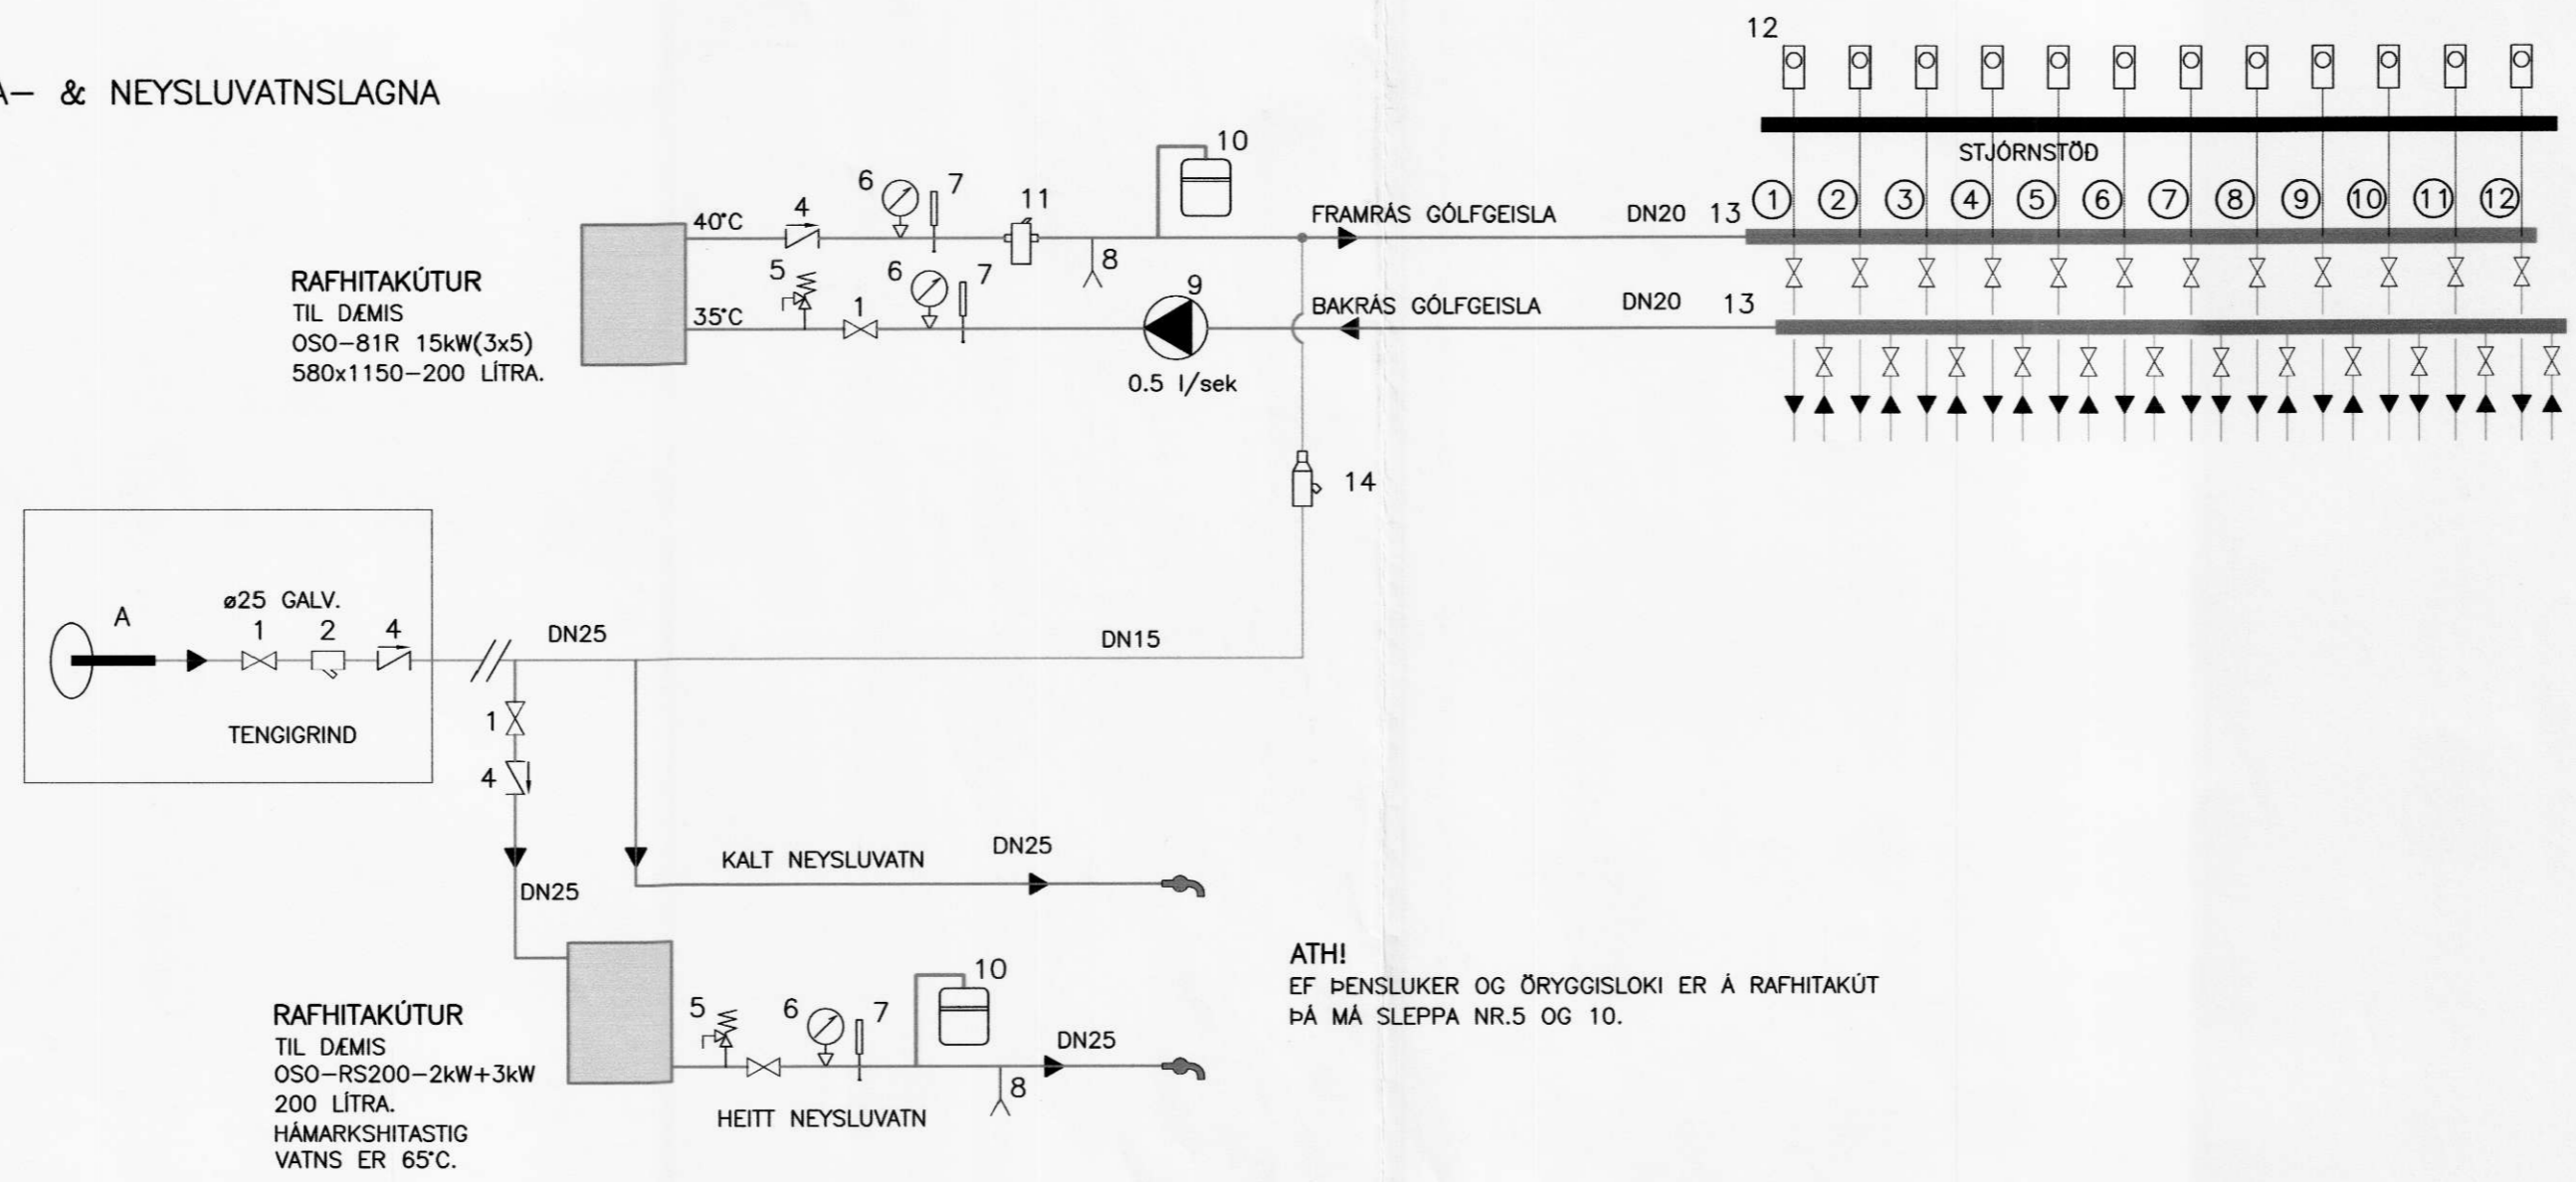

KERFISMYND HITA- & NEYSLUVATNSLAGNA

SKÝRINGAR FYRIR KERFISMYND

- A INNTAK VATNSVEITU
- RENNSLISSTEFNA
- 1. RENNILOKI EDA KÚLULOKI
- 2. SÍA
- 3. VATNSMÉLIR
- 4. EINSTREYMISLOKI
- 5. ÖRYGGISLOKI 6 Bar
- 6. ÞRÝSTIMÉLIR
- 7. HITAMÉLIR
- 8. TÆMING
- 9. ÁLAGSSTÝRD DÆLA 0.5 l/sek
- 10. ÞENSLUKER (12 LÍTRA) T.D. FLEXCON
- 11. SJÁLFVIRK ÚTLOFTUN
- 12. LOFTHITANEMI STAÐSETTUR Í HERBERGI
- 13. TENGIKISTA ÚR STÁLI / KOPAR.
- 15. SJÁLFVIRK ÁFYLLING

LAGNIR: MKK
KERFISMYND MKK

HANNAÐ: GÍSLI RAFN TEKNAÐ: GÍSLI RAFN
VERKNÚMÉR: 5042 SKRÁARNAFN: 5042-bv

DAÐSETNING: 07.11.2005 SAMÞYKKT: *[Signature]* TEKNING NÚMÉR: 330