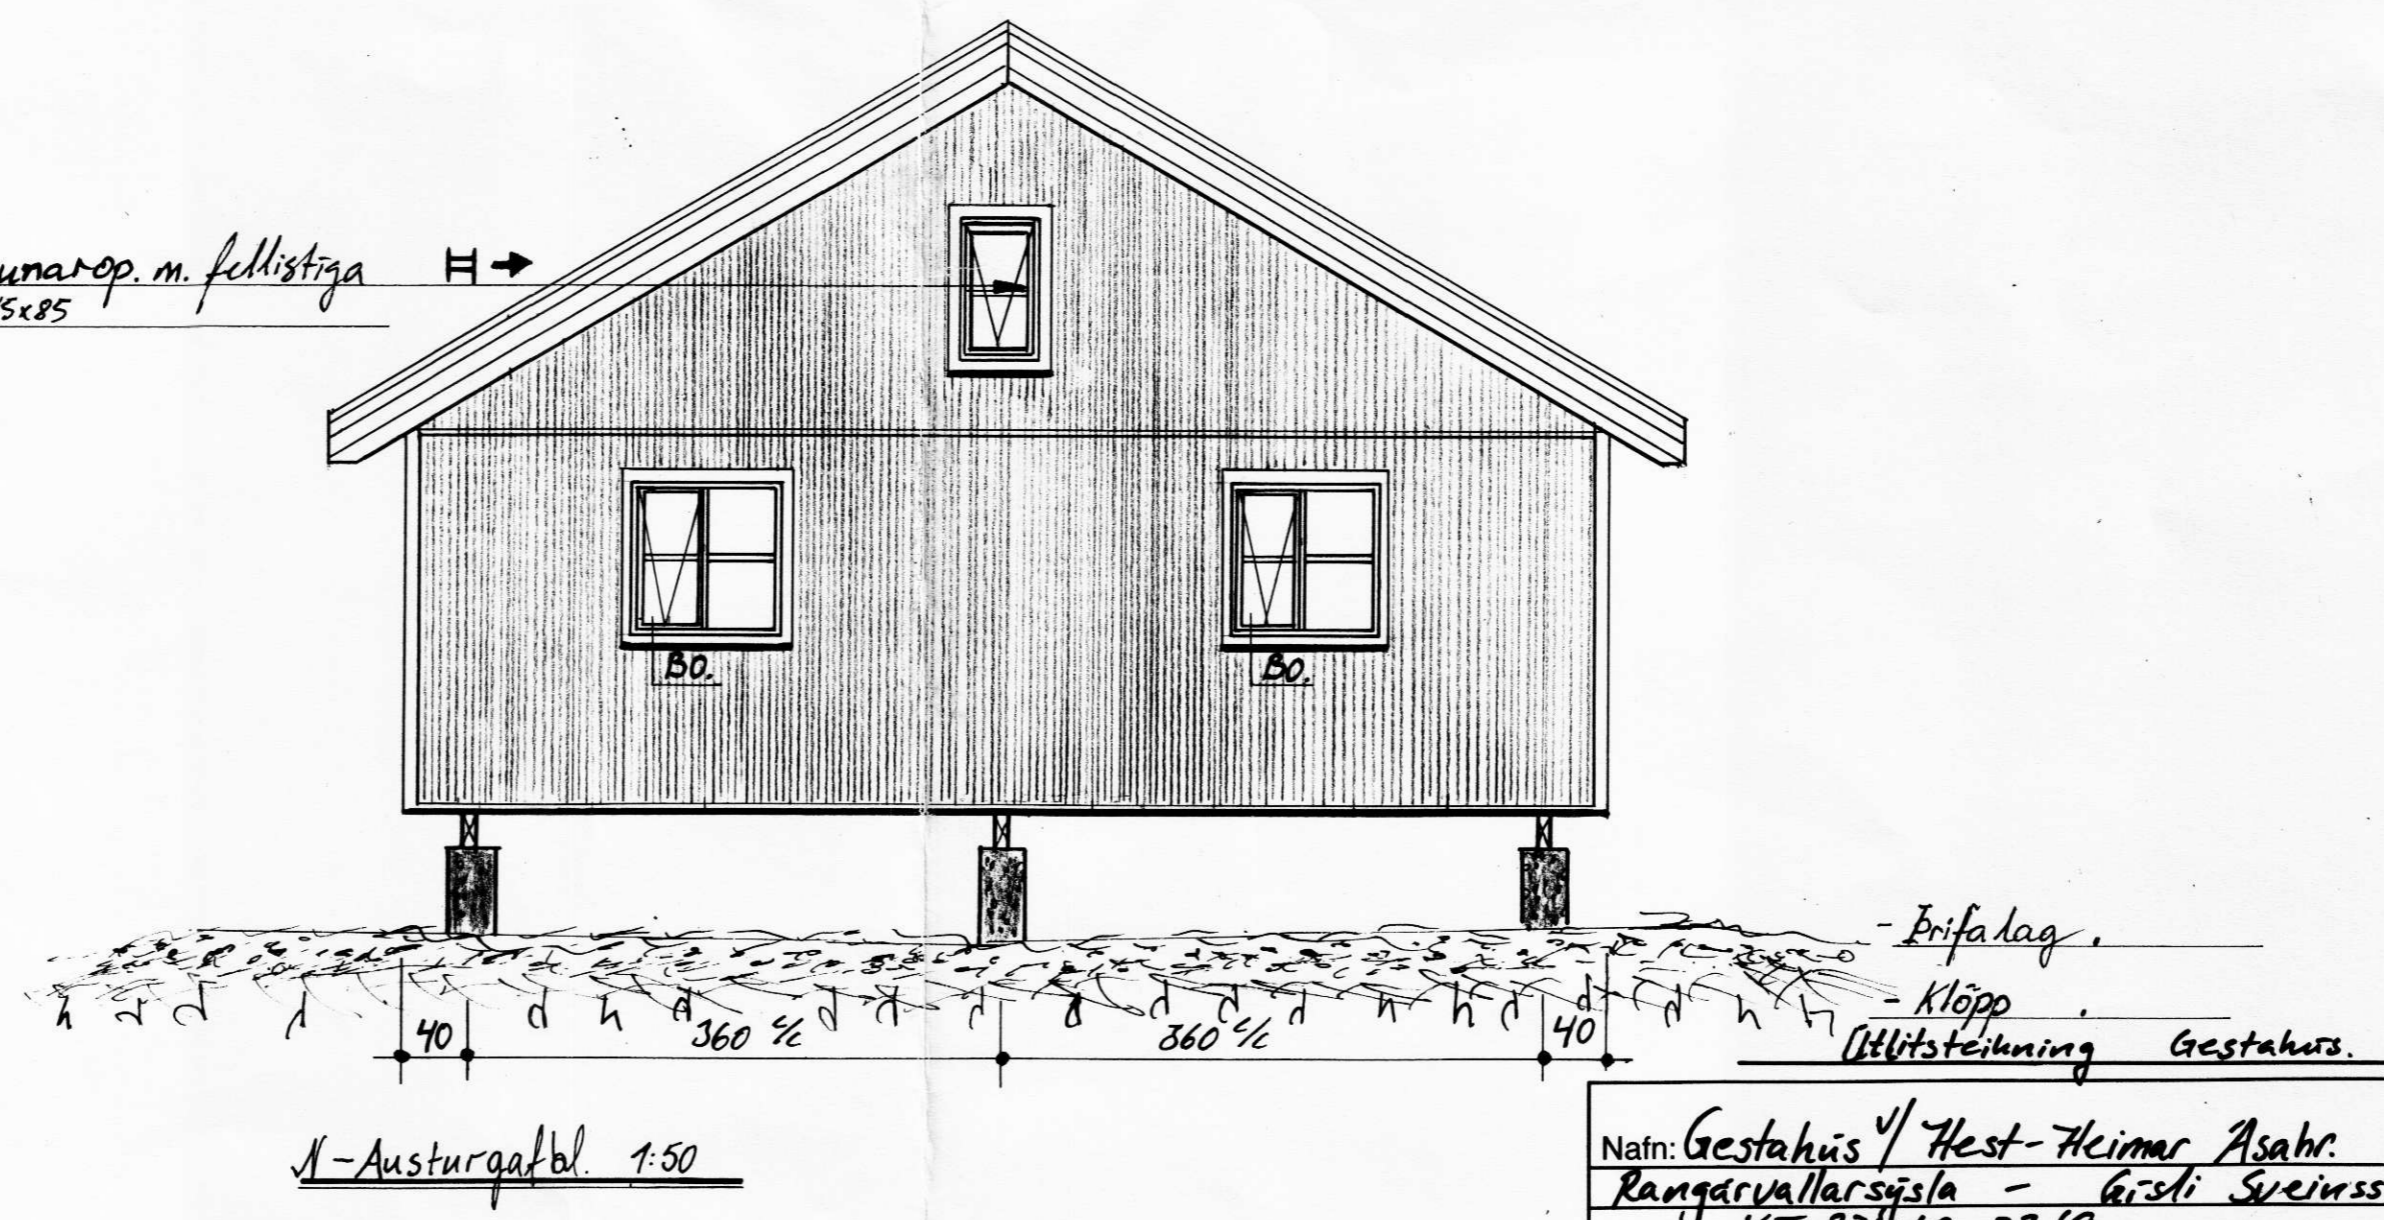

S

Útlitsmyndir.

Björgunarop. m. fellistiga
4p 045x85 H →

Allar breytingar óheimilar án samþykkis

Nafn: Gestahús / Hest-Heimar Asahr. 851 Hella	Mkv. 1:50	MASE 2001
Rangarvallaháttur - Gísli Sveinsson	Dags. 21.03.01	
KT: 271260-7769	Samb. APB.	
Teiknað af: Jón Þáll Gunnlaugsson	Teikningar nr. 03	
KT: 190572-3039	Verk nr. 01171	
Tekni-teiknar: Kostas Guðmundsson	Sími: 8944142	
	5613586	