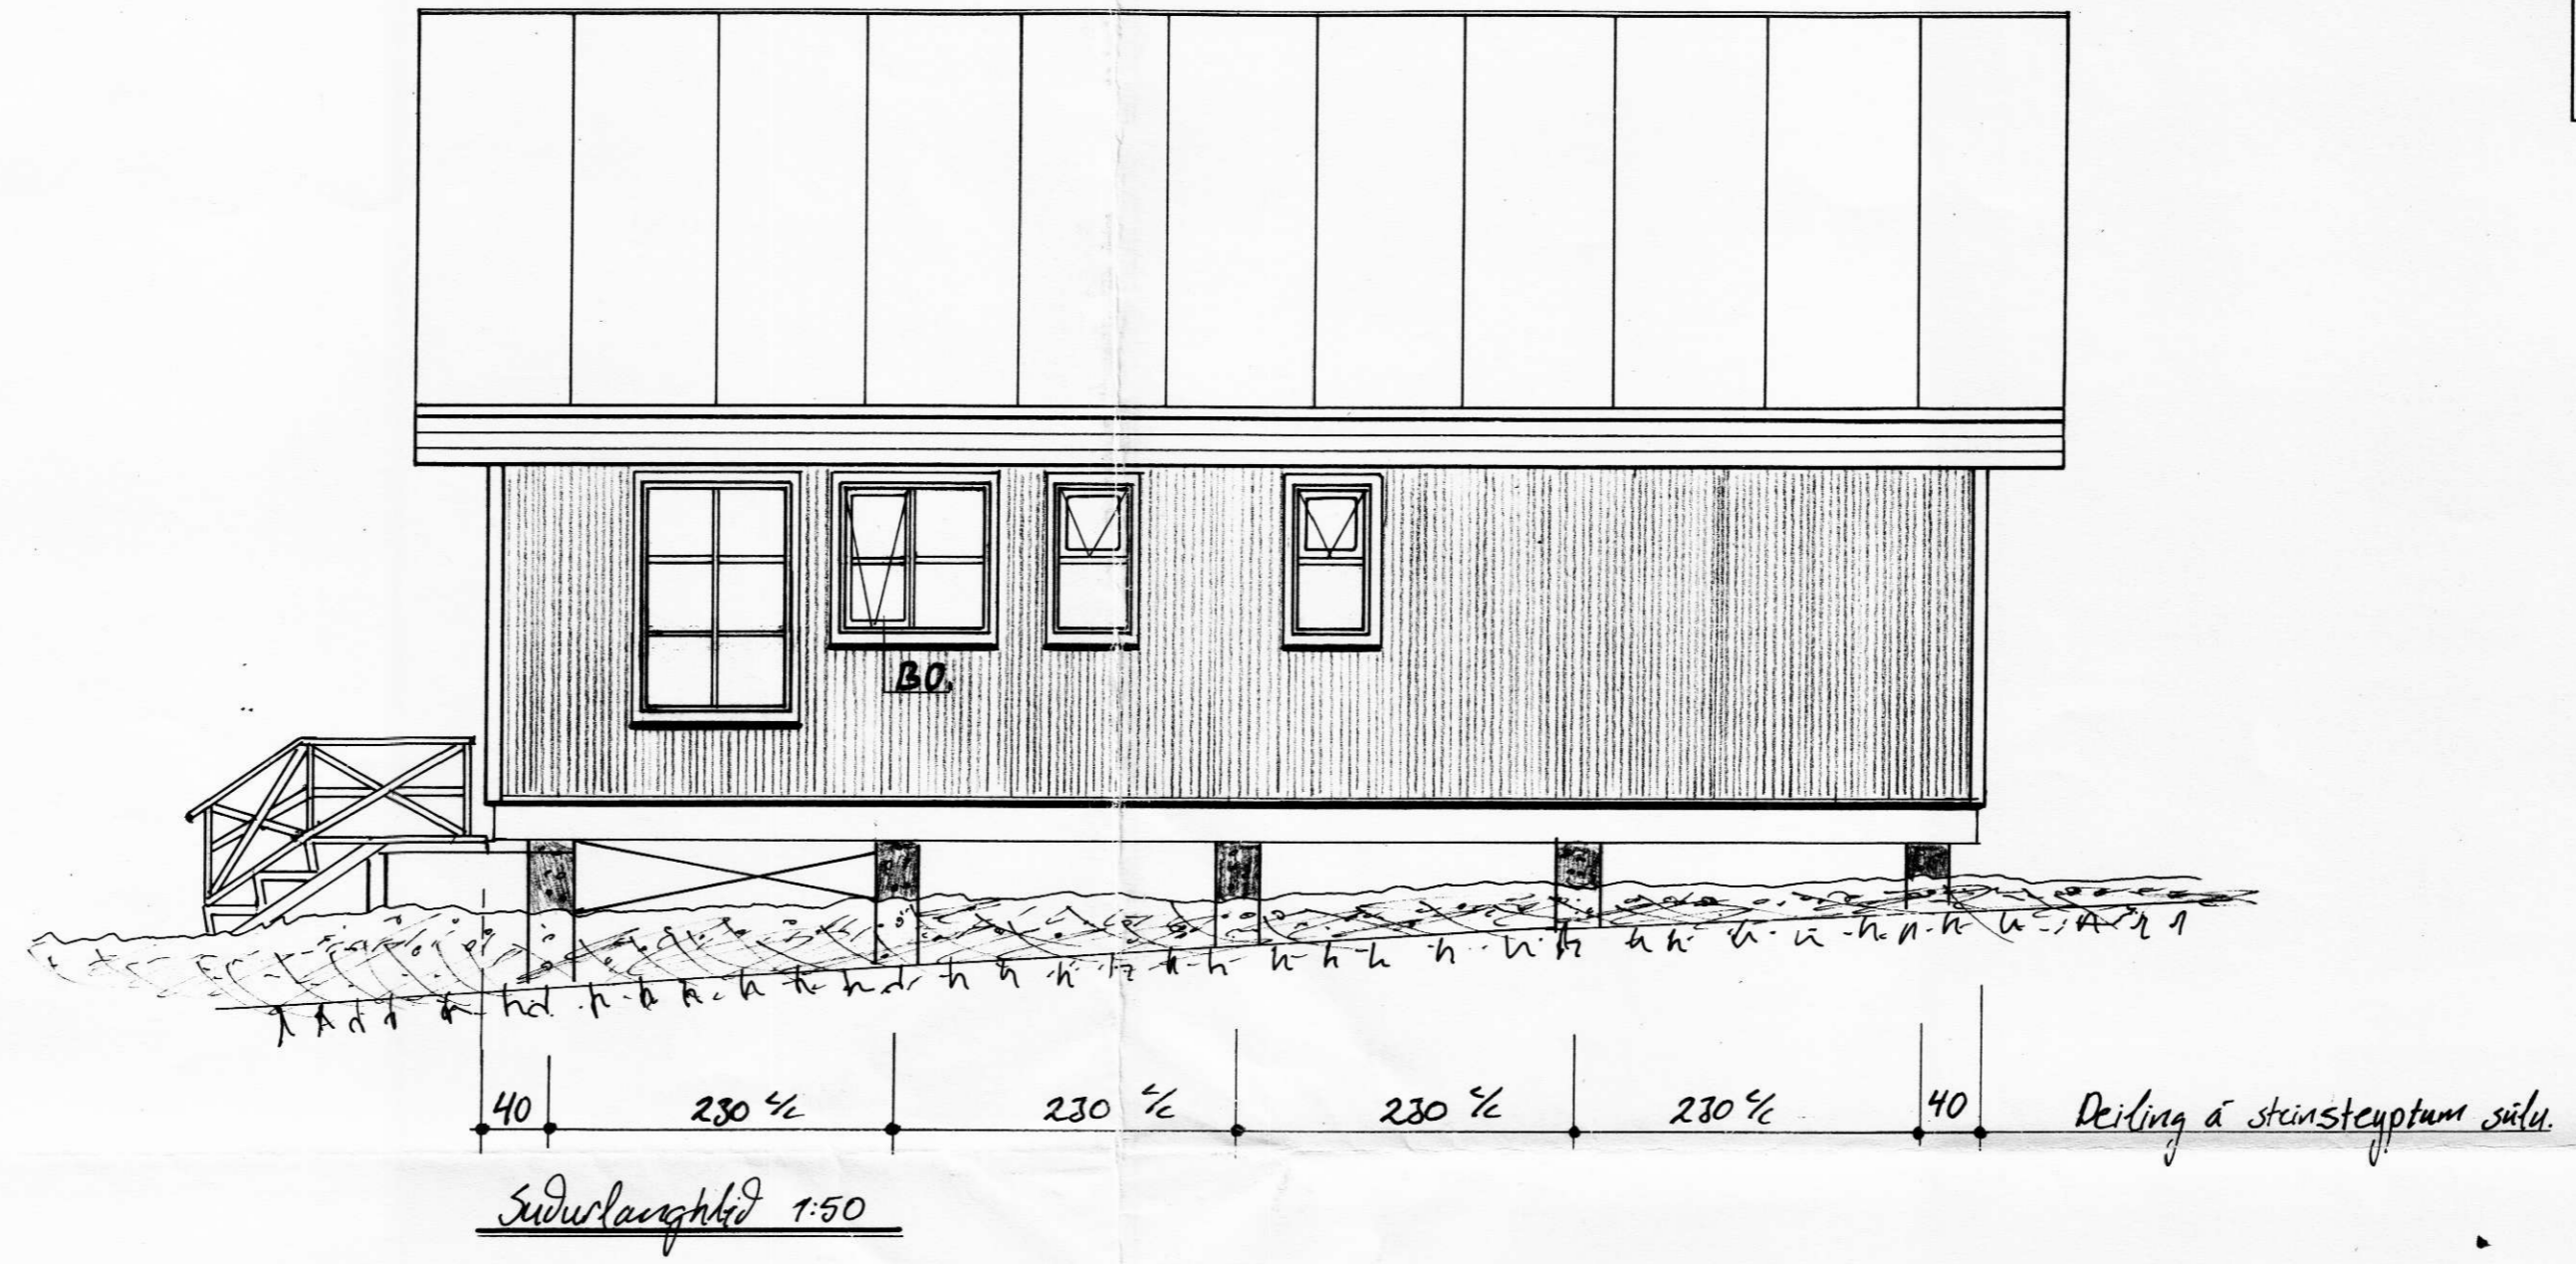

S

Útlitsmyndir.

Björgunarop. m. fellistiga
4p 045x85 H →

Allar breytingar óheimilar án samþykkis

Nafn: Gestahús / Hest-Heimar Asahr. 851 Hella	Mkv. 1:50	MASE 2001
Rangarvallaháttur - Gísli Sveinsson	Dags. 21.03.01	
KT: 271260-7769	Samb. APB.	
Teiknað af: Jón Þáll Gunnlaugsson	Teikningar nr. 03	
KT: 190572-3039	Verk nr. 01171	
Tekni-teiknar: Kostas Guðmundsson	Sími: 8944142	
	5613586	