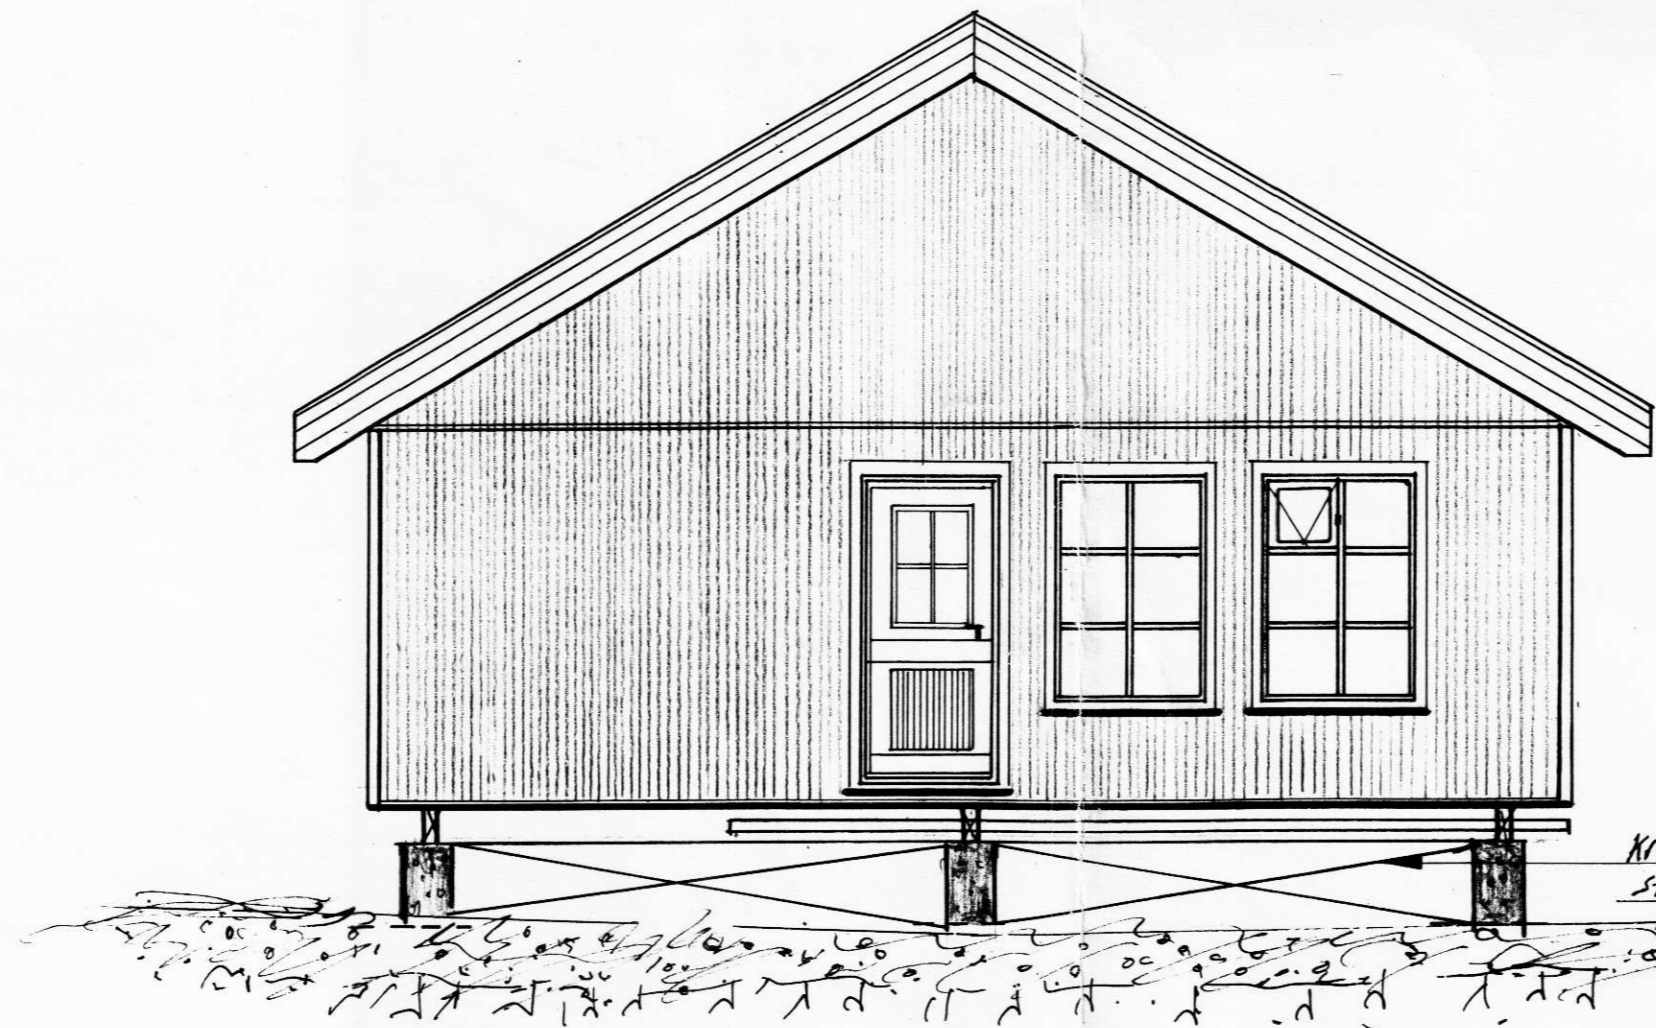

7459

S

Samþykkt af byggingarnefnd Asahrepps, dags. 06/06 2001

Utlitsmyndir

Nordurlangfelid 1:50

Krossstifingar komi milli stein-
steyptra eula í vegna bratta
á klöppilgálfu flatjarn.

S-Vesturgafbl. 1:50

Allar breytingar óheimilár án samþykkis

Utlitsteikning Gestahús.

Nafn: Gestahús / Hest-Heimar Asahr. 851 Hella	Mkv. 1:50	Mar 2 2001
Rangárvallarsýsla - Gísli Sveinsson	Dags. 19.03.01	
KT: 271260-7769.	Samb. JfB	
Teiknað af: Þákur Ráll Gunnlaugsson	Teikningar nr. 02	
KT. 11.05.72-3084	Verk nr. 01170	
tehniteknasi Lásarsundur.	Sími: 8944142 5613536.	