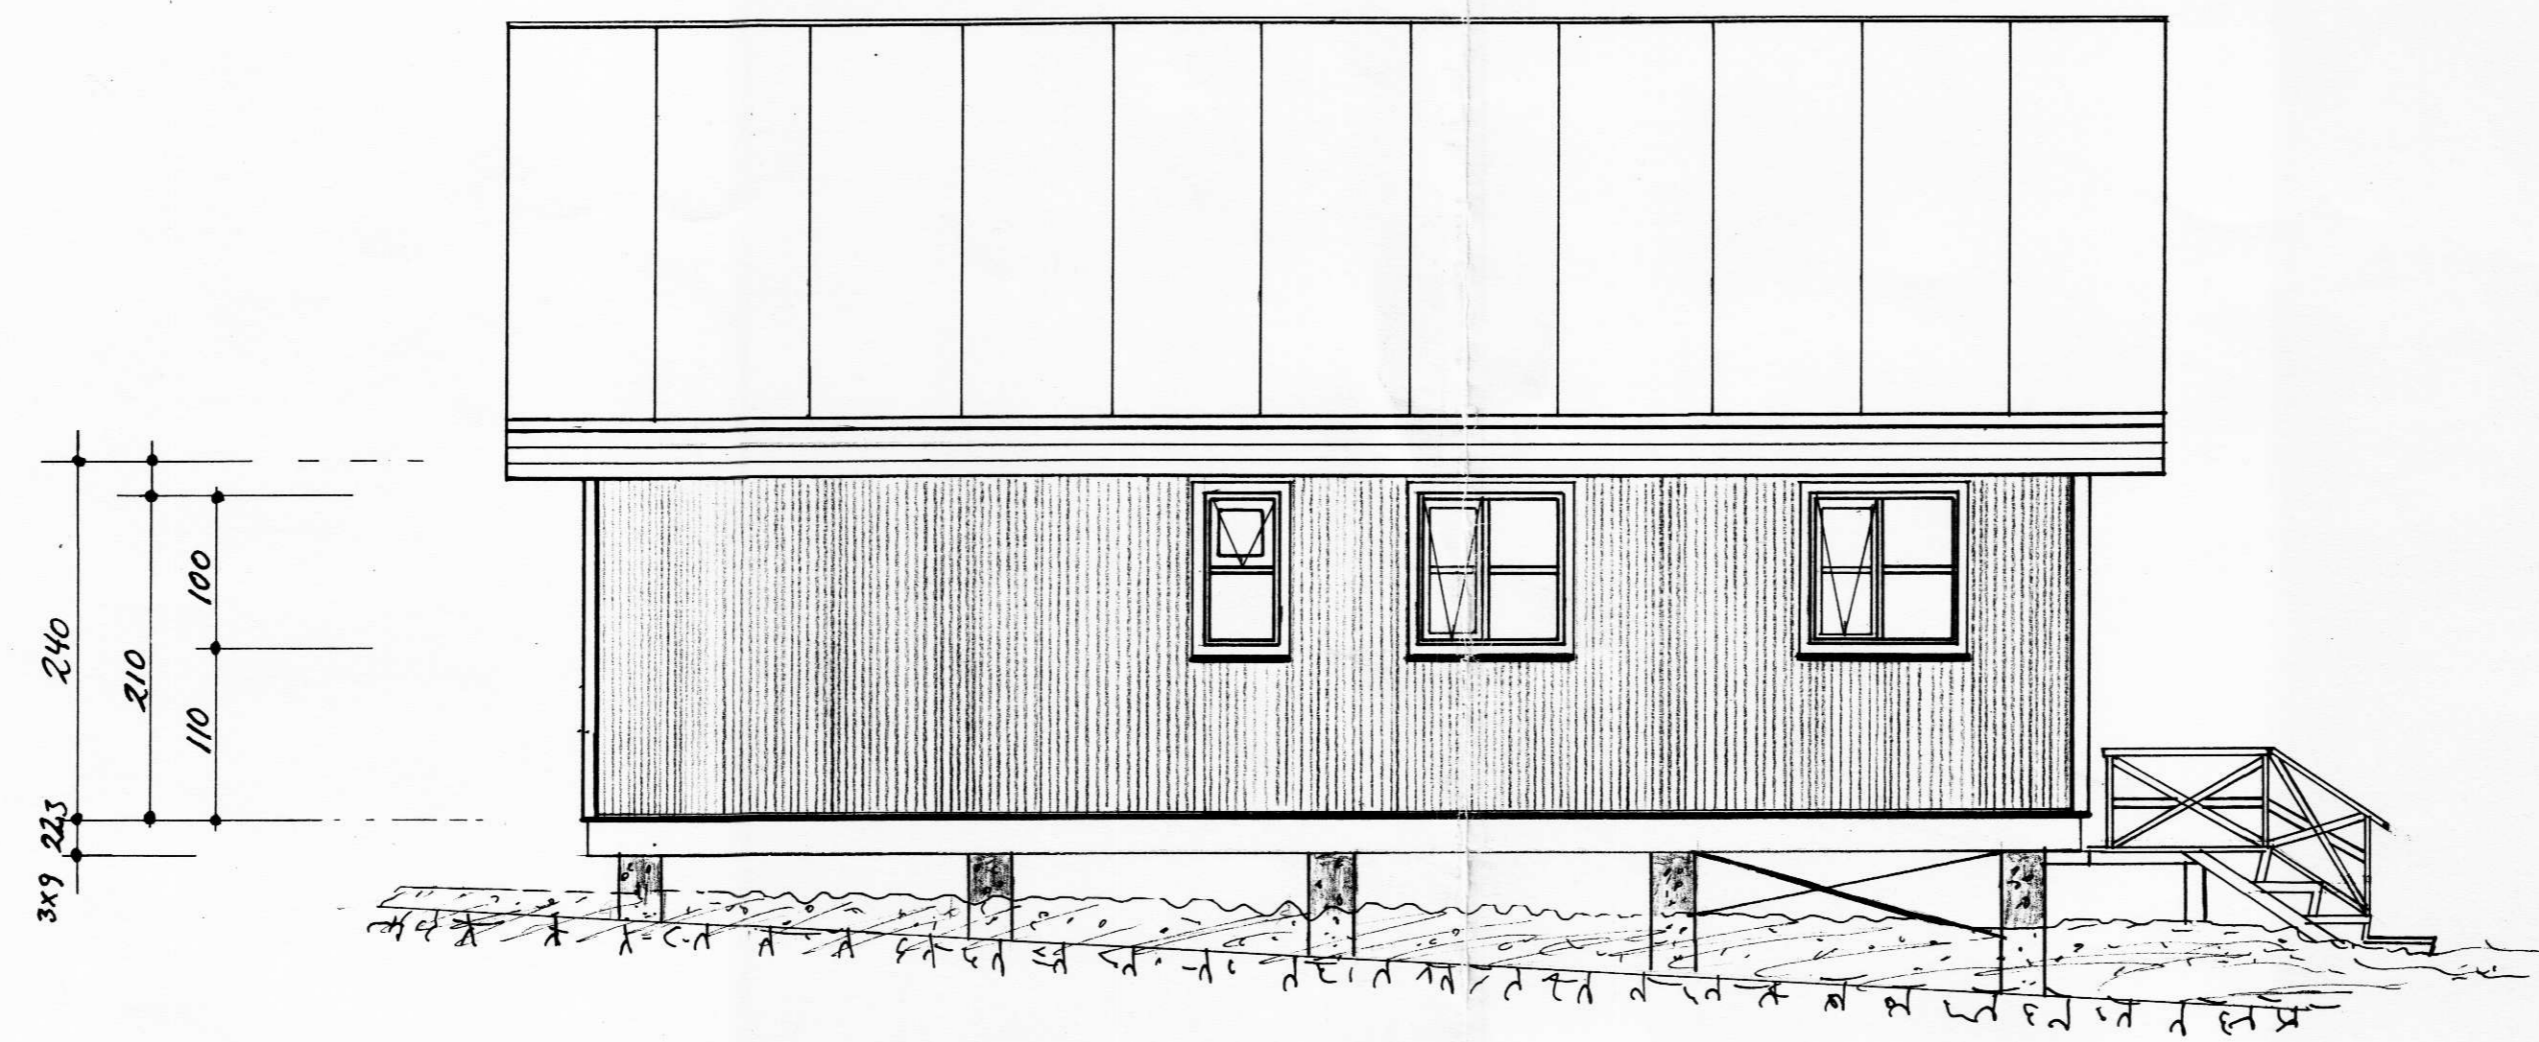

7459

S

Samþykkt af byggingarnefnd Asahrepps, dags. 06/06 2001

Utlitsmyndir

Nordurlangfelid 1:50

Krossstifingar komi milli stein-
steyptra eula í vegna bratta
á klöppilgálfu flatjarn.

S-Vesturgafbl. 1:50

Allar breytingar óheimilár án samþykkis