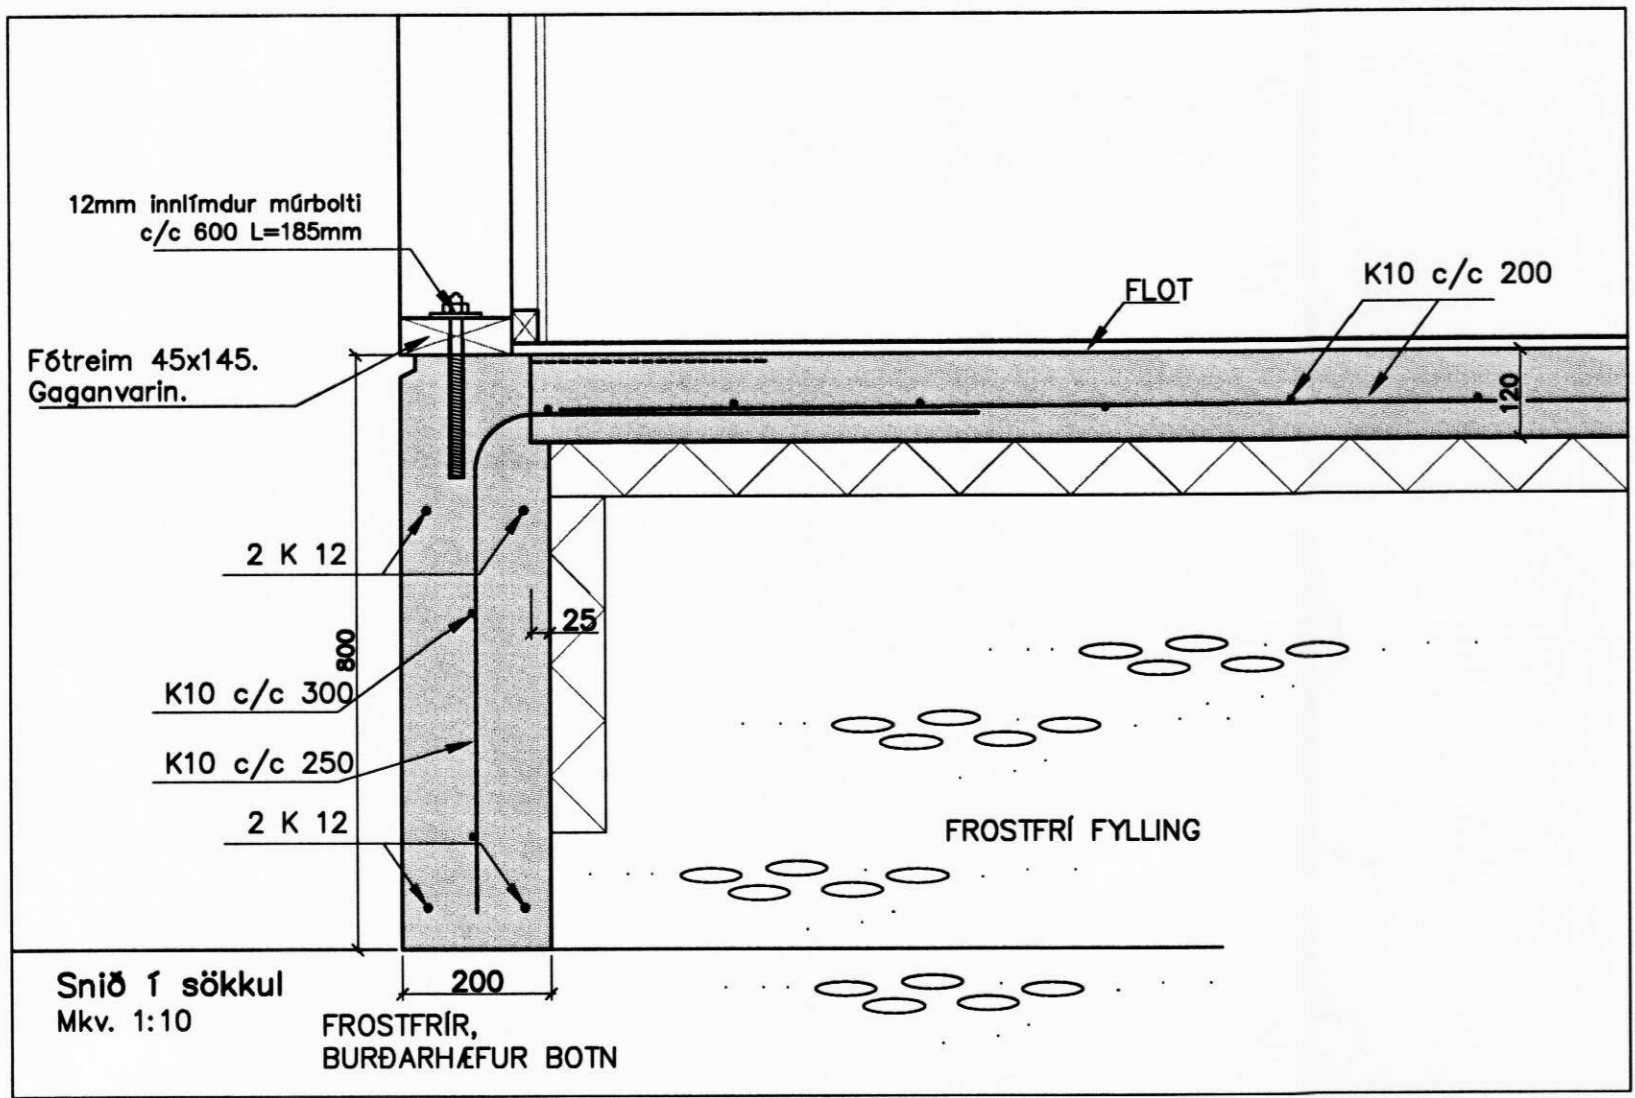

Grunnmynd sökkuls og plötu  
Mkv. 1:50

Snið í sökkul  
Mkv. 1:10  
FROSTFRÍR,  
BURÐARHÆFUR BOTN

Grunnmynd kjallara  
Mkv. 1:50

Öll ókötasett göt  
eru niður við  
þrö.

Verk <b>Íbúðarhús - Hárlaugsstaðir 1</b> Ásahrepp Burðarþolsteikningar Sökkjar		Verk nr. 06-18	
Hannað S.M.S.		Dagsetning 14. sept. 2006	
Teiknað S.M.S.		Kvarði 1:50,10	
Útgáfa		Vikur fyrir	
Bláð 1 AF 4		Kemur í stað	
Teikning nr. <b>B-01</b>		Adalhönnuður <i>[Signature]</i>	
Aðalhönnuður FAGHÖNNUN EHF RÁÐGJÖF • HÖNNUN • ÁÆTLANIR		200759-7619	