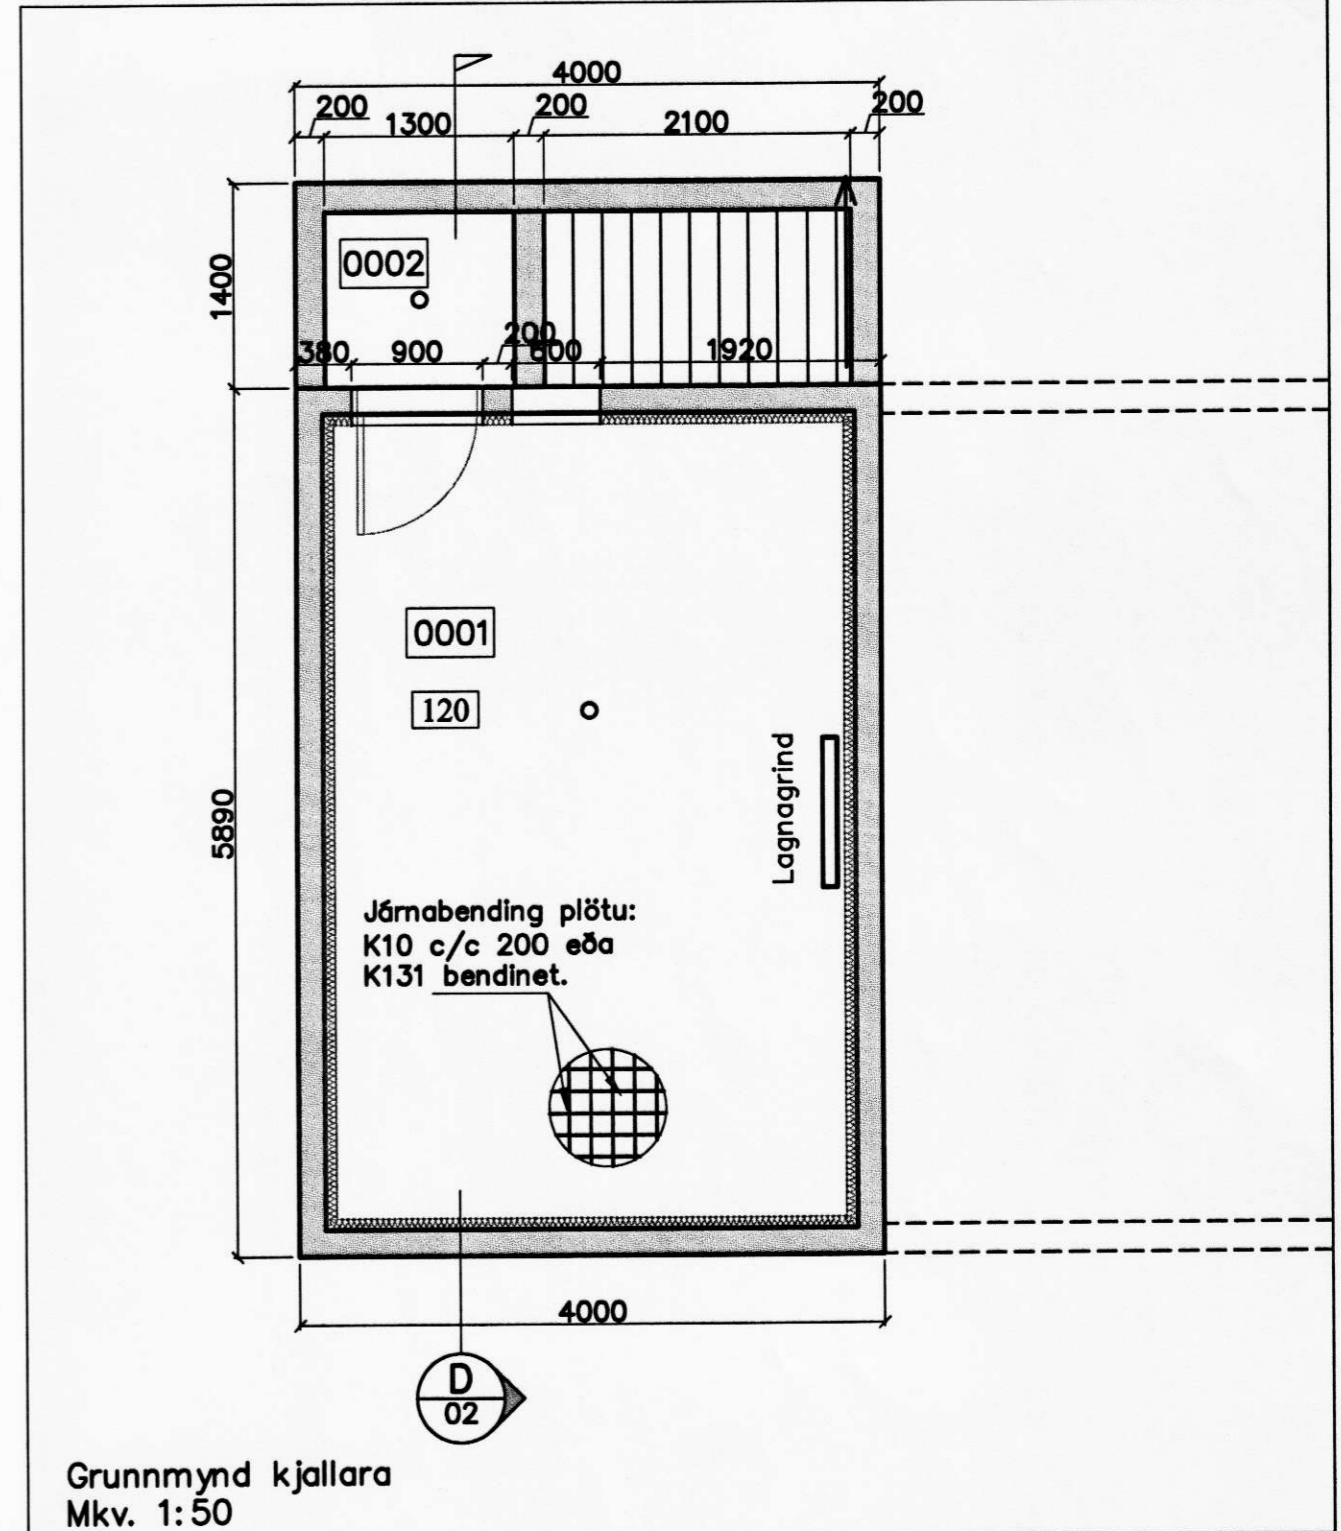

Grunnmynd sökkuls og plötu  
Mkv. 1:50

Snið í sökkul  
Mkv. 1:10  
FROSTFRÍR,  
BURÐARHÆFUR BOTN

Grunnmynd kjallara  
Mkv. 1:50

Öll ókötasett göt  
eru niður við  
þrö.

Verk <b>Íbúðarhús - Hárlaugsstaðir 1</b> Ásahrepp Burðarþolsteikningar Sökkjar		Verk nr. 06-18	
Hannað S.M.S.		Dagsetning 14. sept. 2006	
Teiknað S.M.S.		Kvarði 1:50,10	
Útgáfa		Vikur fyrir	
Bláð 1 AF 4		Kemur í stað	
Teikning nr. <b>B-01</b>		Adalhönnuður <i>[Signature]</i>	
Aðalhönnuður FAGHÖNNUN EHF RÁÐGJÖF • HÖNNUN • ÁÆTLANIR		200759-7619	