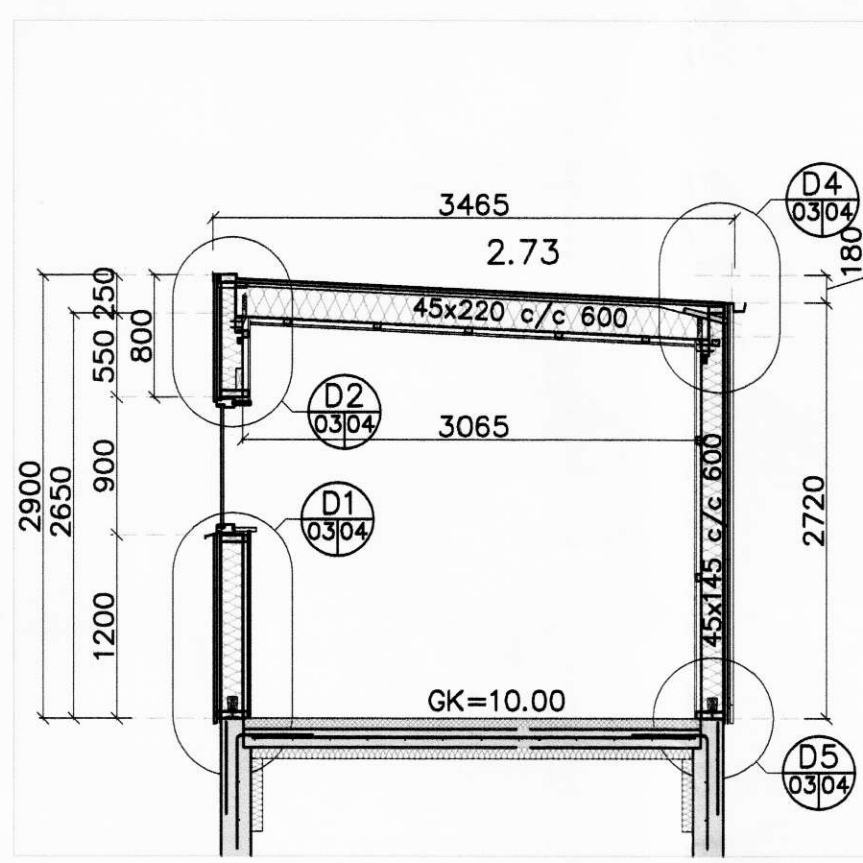

MÓTTEKID
12. FEB. 2008

Rannsóknir

Eðli breytingar	Af.	Sp.	Dags.	Br.
Snið í geymslu/anddyri sett inn.				
Geymsla, þak, hæð á veggjum og innra skipulag.	SMS		31.01.2008	A

Verk: Íbúðarhús Hárlaugsstöðum Ásahrepp				
Aðal- og brunavarnaruppdráttur				Mkv:
Snið & delli				Mkv: 1:50/20/10
Skýringar				Mkv:
Hannað: S.M.S.	Teiknað: S.M.S.	Yfirfarið:	Dags: 16.09.2007	Verknr: 06-18
Samþykkt: <i>Svein M Sj</i>				Teikn.nr: A-02a