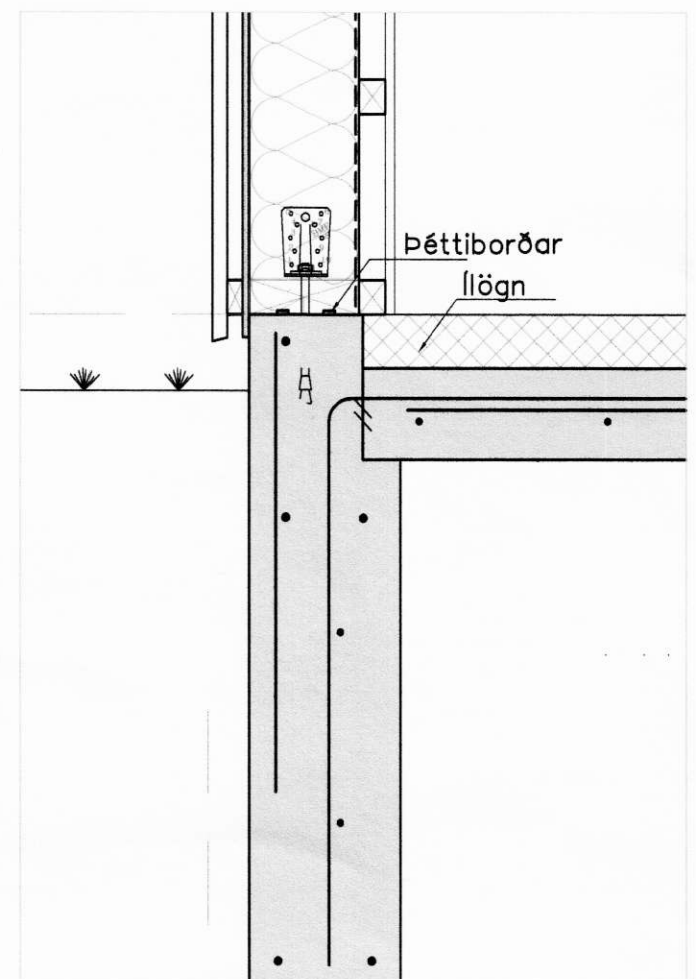

MÓTTEKID
12. FEB. 2008

Rannsóknir

Eðli breytingar	Af.	Sp.	Dags.	Br.
Snið í geymslu/anddyri sett inn.				
Geymsla, þak, hæð á veggjum og innra skipulag.	SMS		31.01.2008	A

Verk: Íbúðarhús Hárlaugsstöðum Ásahrepp				
Aðal- og brunavarnaruppdráttur				Mkv:
Snið & delli				Mkv: 1:50/20/10
Skýringar				Mkv:
Hannað: S.M.S.	Teiknað: S.M.S.	Yfirfarið:	Dags: 16.09.2007	Verknr: 06-18
Samþykkt: <i>Svein M Sj</i>				Teikn.nr: A-02a