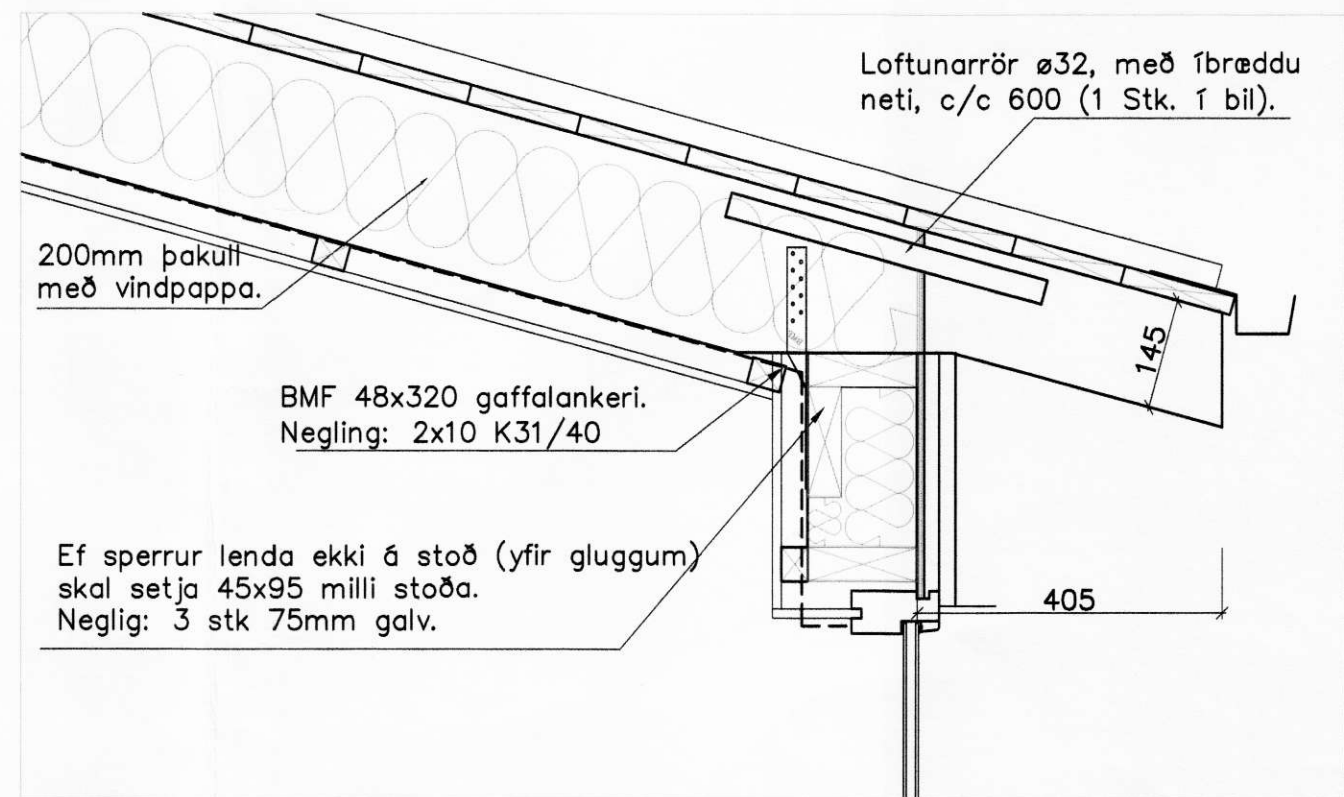

MÓTTEKID
12. FEB. 2008

Rannsóknir

Eðli breytingar	Af.	Sp.	Dags.	Br.
Snið í geymslu/anddyri sett inn.				
Geymsla, þak, hæð á veggjum og innra skipulag.	SMS		31.01.2008	A

Verk: Íbúðarhús Hárlaugsstöðum Ásahrepp				
Aðal- og brunavarnaruppdráttur				Mkv:
Snið & delli				Mkv: 1:50/20/10
Skýringar				Mkv:
Hannað: S.M.S.	Teiknað: S.M.S.	Yfirfarið:	Dags: 16.09.2007	Verknr: 06-18
Samþykkt: <i>Svein M Sj</i>				Teikn.nr: A-02a