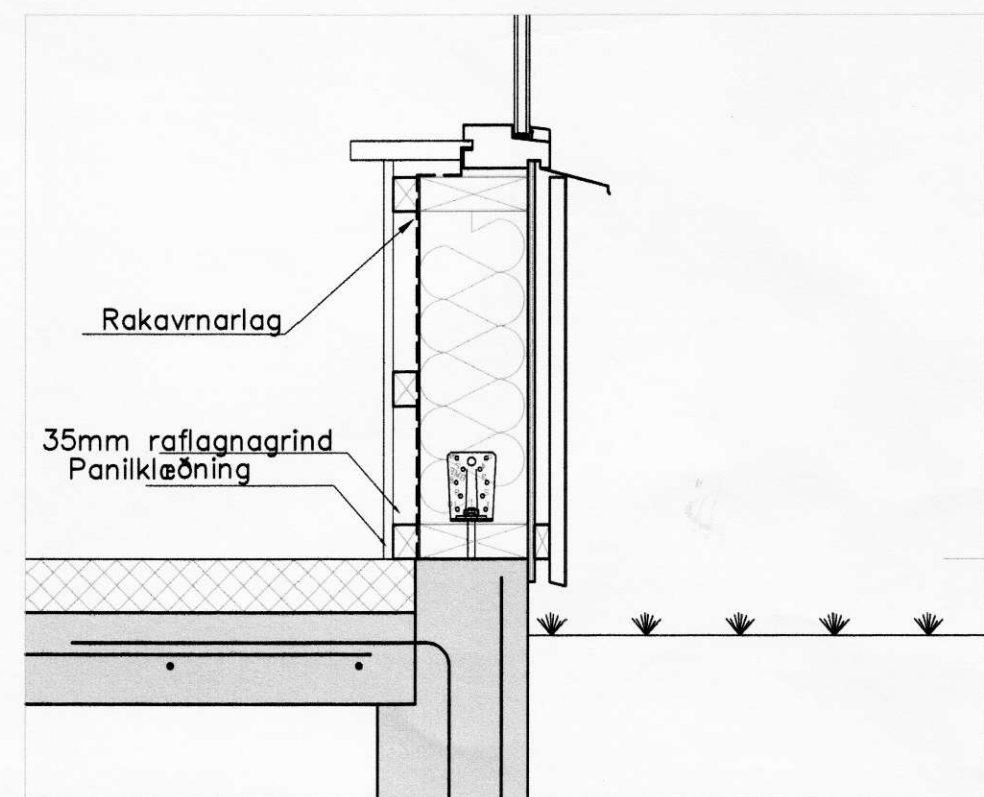

MÓTTEKID
12. FEB. 2008

Rannsóknir

Eðli breytingar	Af.	Sp.	Dags.	Br.
Snið í geymslu/anddyri sett inn.				
Geymsla, þak, hæð á veggjum og innra skipulag.	SMS		31.01.2008	A

Verk: Íbúðarhús Hárlaugsstöðum Ásahrepp				
Aðal- og brunavarnaruppdráttur				Mkv:
Snið & delli				Mkv: 1:50/20/10
Skýringar				Mkv:
Hannað: S.M.S.	Teiknað: S.M.S.	Yfirfarið:	Dags: 16.09.2007	Verknr: 06-18
Samþykkt: <i>Svein M Sj</i>				Teikn.nr: A-02a