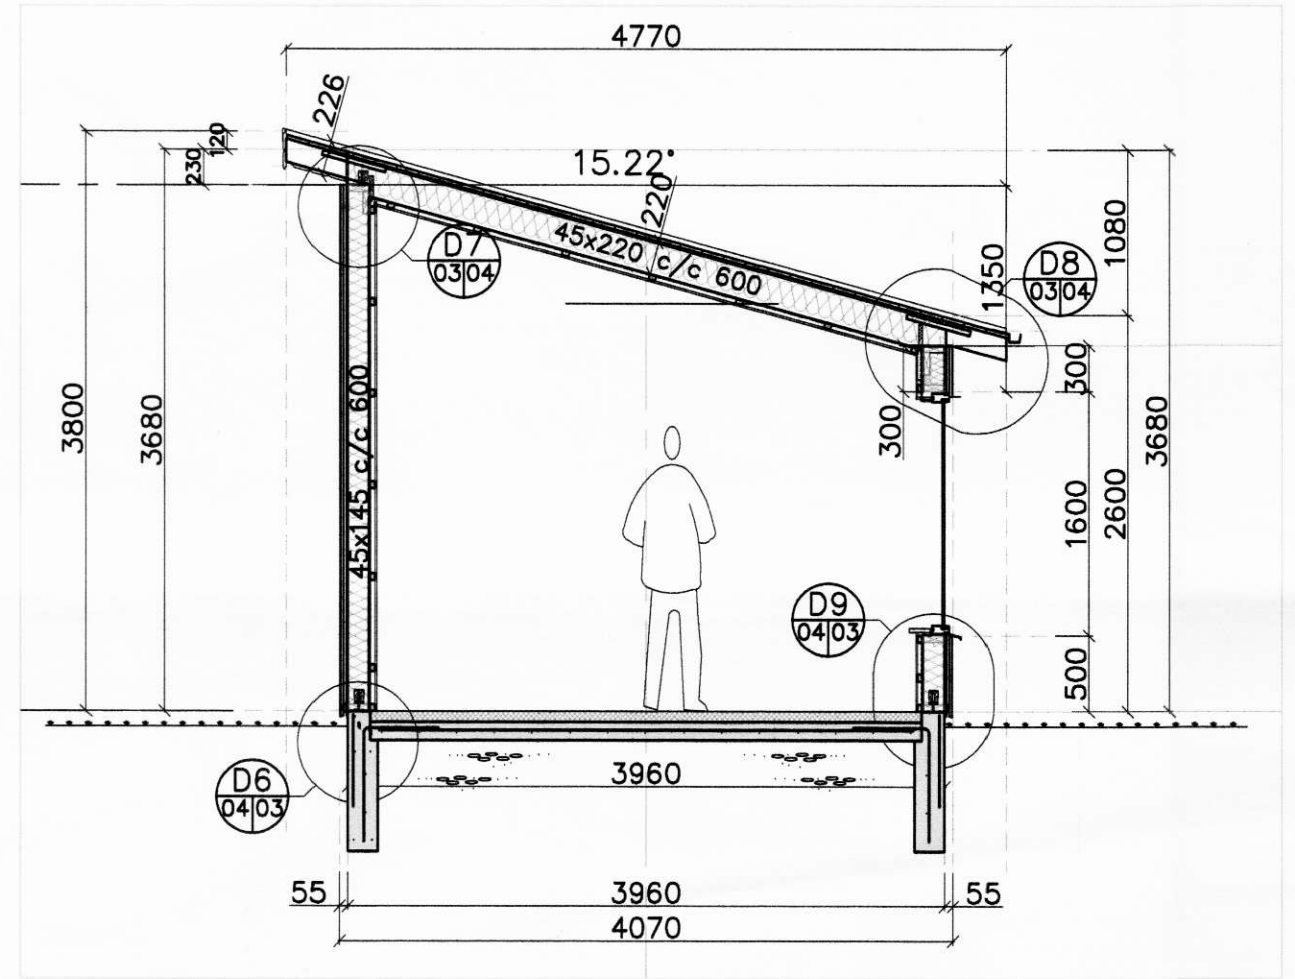

MÓTTEKID
12. FEB. 2008

Rannsóknir

Eðli breytingar	Af.	Sp.	Dags.	Br.
Snið í geymslu/anddyri sett inn.				
Geymsla, þak, hæð á veggjum og innra skipulag.	SMS		31.01.2008	A

Verk: Íbúðarhús Hárlaugsstöðum Ásahrepp				
Aðal- og brunavarnaruppdráttur				Mkv:
Snið & delli				Mkv: 1:50/20/10
Skýringar				Mkv:
Hannað: S.M.S.	Teiknað: S.M.S.	Yfirfarið:	Dags: 16.09.2007	Verknr: 06-18
Samþykkt: <i>Svein M Sj</i>				Teikn.nr: A-02a