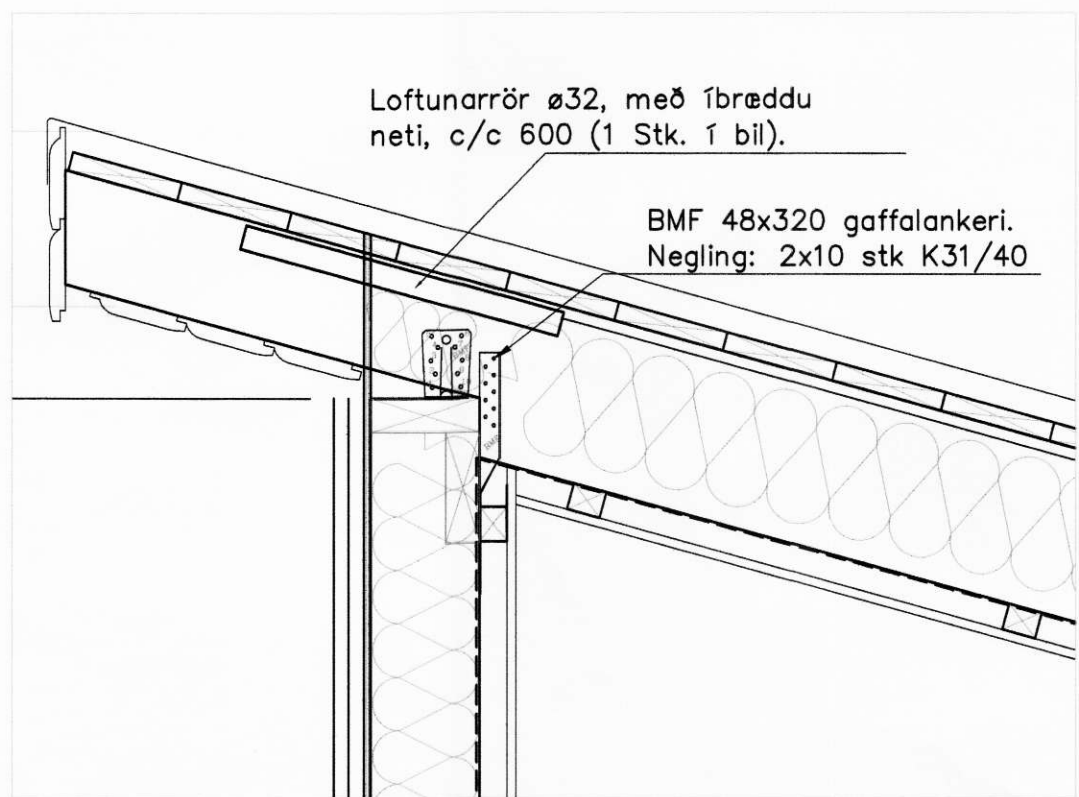

MÓTTEKID
12. FEB. 2008

Rannsóknir

Eðli breytingar	Af.	Sp.	Dags.	Br.
Snið í geymslu/anddyri sett inn.				
Geymsla, þak, hæð á veggjum og innra skipulag.	SMS		31.01.2008	A

Verk: Íbúðarhús Hárlaugsstöðum Ásahrepp				
Aðal- og brunavarnaruppdráttur				Mkv:
Snið & delli				Mkv: 1:50/20/10
Skýringar				Mkv:
Hannað: S.M.S.	Teiknað: S.M.S.	Yfirfarið:	Dags: 16.09.2007	Verknr: 06-18
Samþykkt: <i>Svein M Sj</i>				Teikn.nr: A-02a