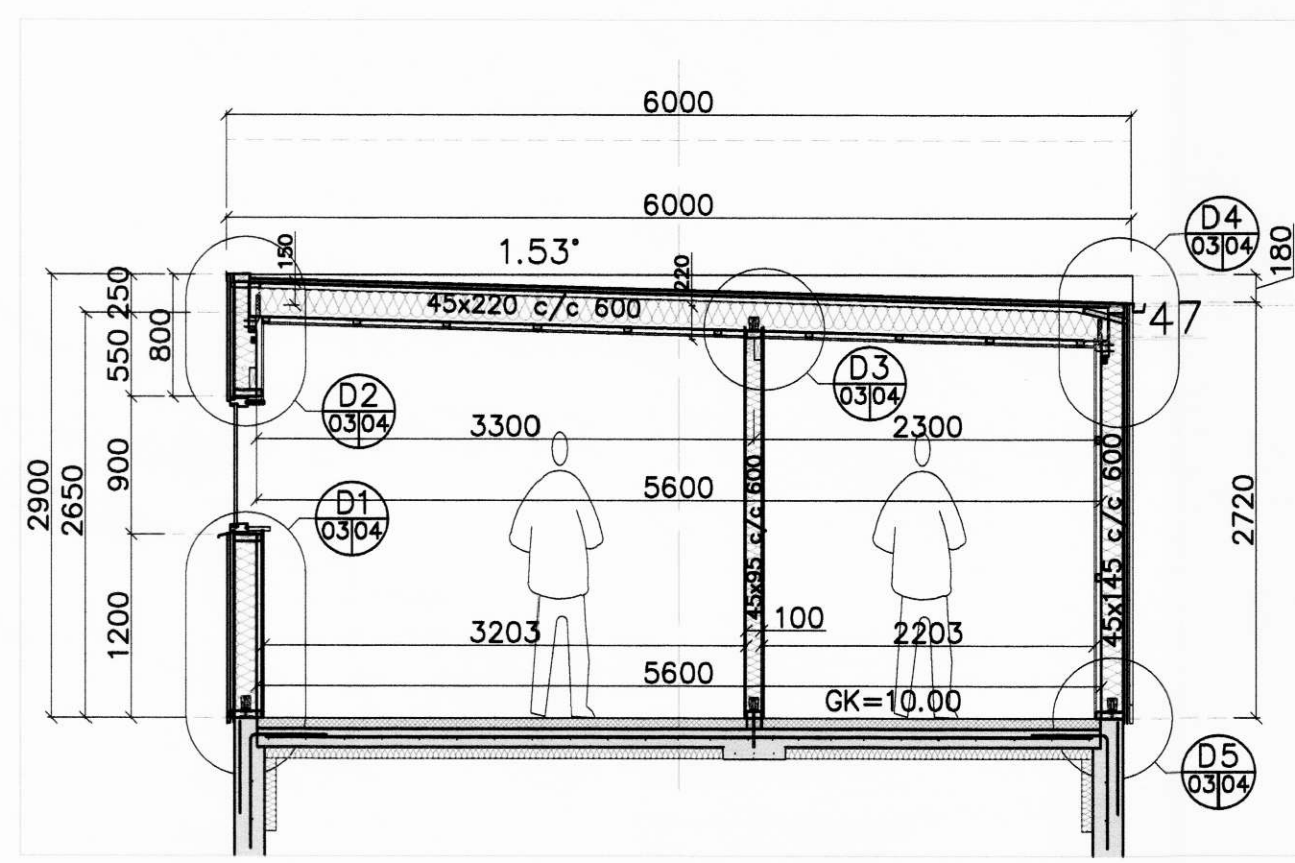

MÓTTEKID
12. FEB. 2008

Rannsóknir

Eðli breytingar	Af.	Sp.	Dags.	Br.
Snið í geymslu/anddyri sett inn.				
Geymsla, þak, hæð á veggjum og innra skipulag.	SMS		31.01.2008	A

Verk: Íbúðarhús Hárlaugsstöðum Ásahrepp				
Aðal- og brunavarnaruppdráttur				Mkv:
Snið & delli				Mkv: 1:50/20/10
Skýringar				Mkv:
Hannað: S.M.S.	Teiknað: S.M.S.	Yfirfarið:	Dags: 16.09.2007	Verknr: 06-18
Samþykkt: <i>Svein M Sj</i>				Teikn.nr: A-02a