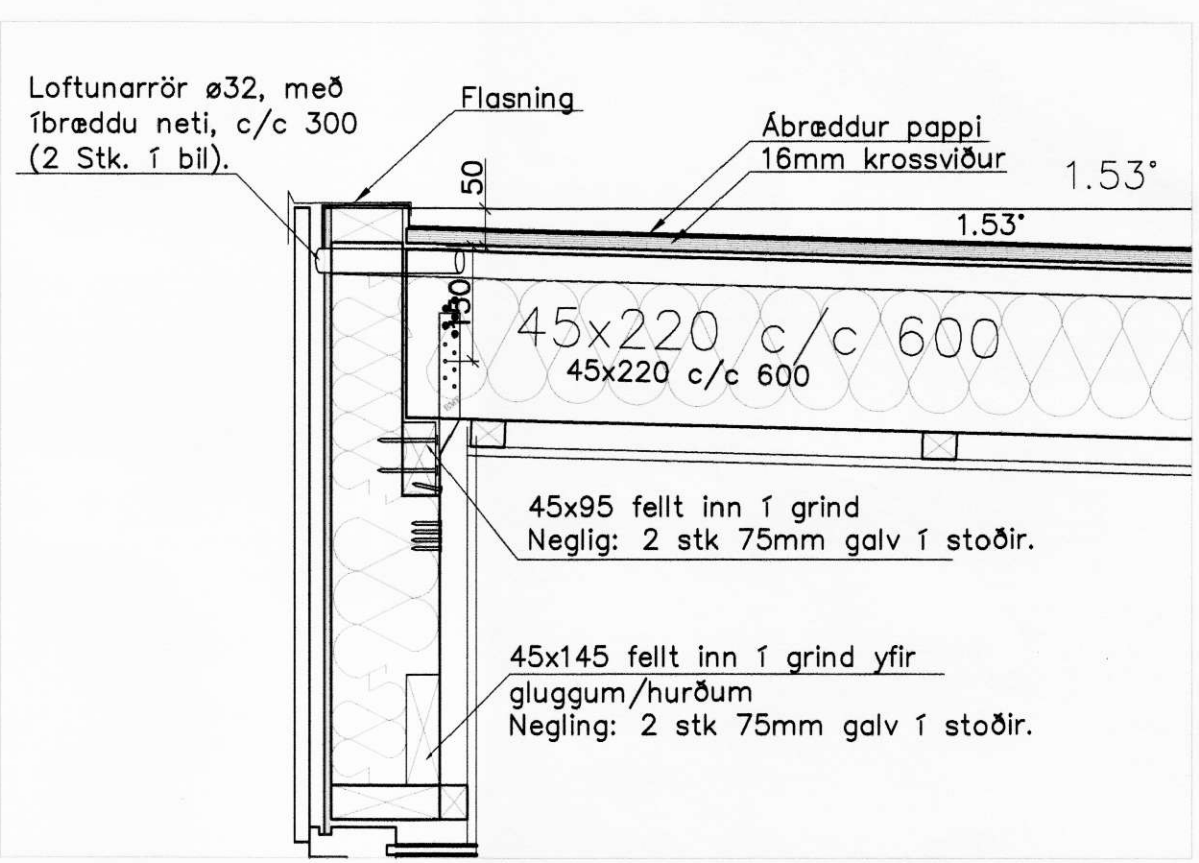

MÓTTEKID
12. FEB. 2008

Rannsóknir

Eðli breytingar	Af.	Sp.	Dags.	Br.
Snið í geymslu/anddyri sett inn.				
Geymsla, þak, hæð á veggjum og innra skipulag.	SMS		31.01.2008	A

Verk: Íbúðarhús Hárlaugsstöðum Ásahrepp				
Aðal- og brunavarnaruppdráttur				Mkv:
Snið & delli				Mkv: 1:50/20/10
Skýringar				Mkv:
Hannað: S.M.S.	Teiknað: S.M.S.	Yfirfarið:	Dags: 16.09.2007	Verknr: 06-18
Samþykkt: <i>Svein M Sj</i>				Teikn.nr: A-02a