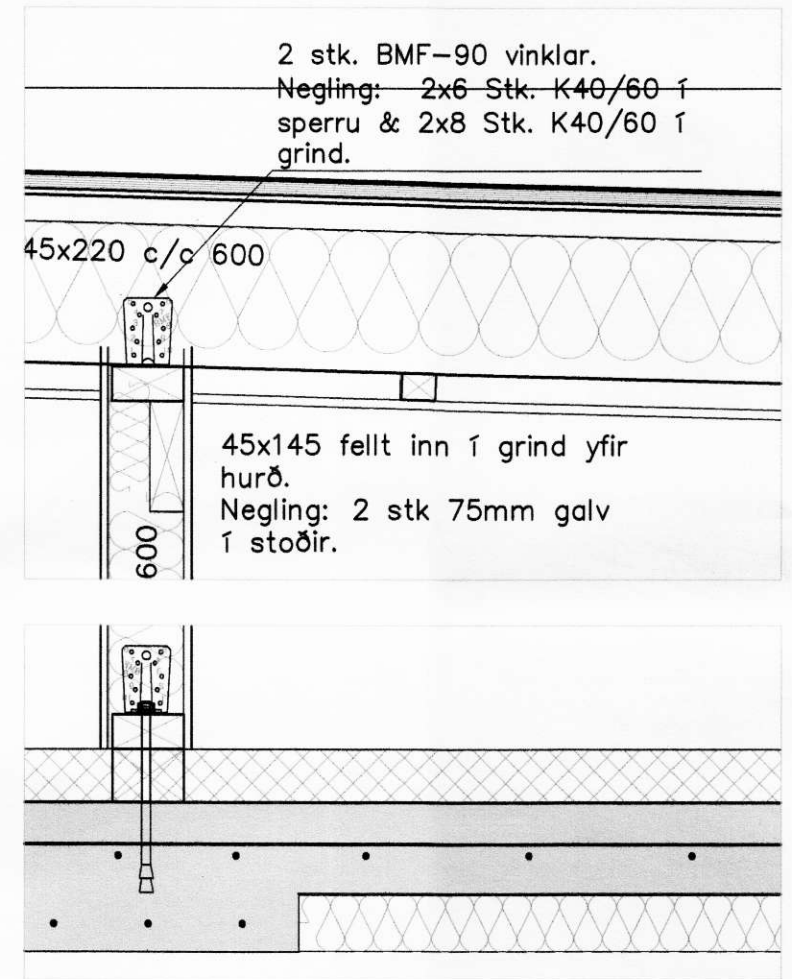

MÓTTEKID
12. FEB. 2008

Rannsóknir

Eðli breytingar	Af.	Sp.	Dags.	Br.
Snið í geymslu/anddyri sett inn.				
Geymsla, þak, hæð á veggjum og innra skipulag.	SMS		31.01.2008	A

Verk: Íbúðarhús Hárlaugsstöðum Ásahrepp				
Aðal- og brunavarnaruppdráttur				Mkv:
Snið & delli				Mkv: 1:50/20/10
Skýringar				Mkv:
Hannað: S.M.S.	Teiknað: S.M.S.	Yfirfarið:	Dags: 16.09.2007	Verknr: 06-18
Samþykkt: <i>Svein M Sj</i>				Teikn.nr: A-02a