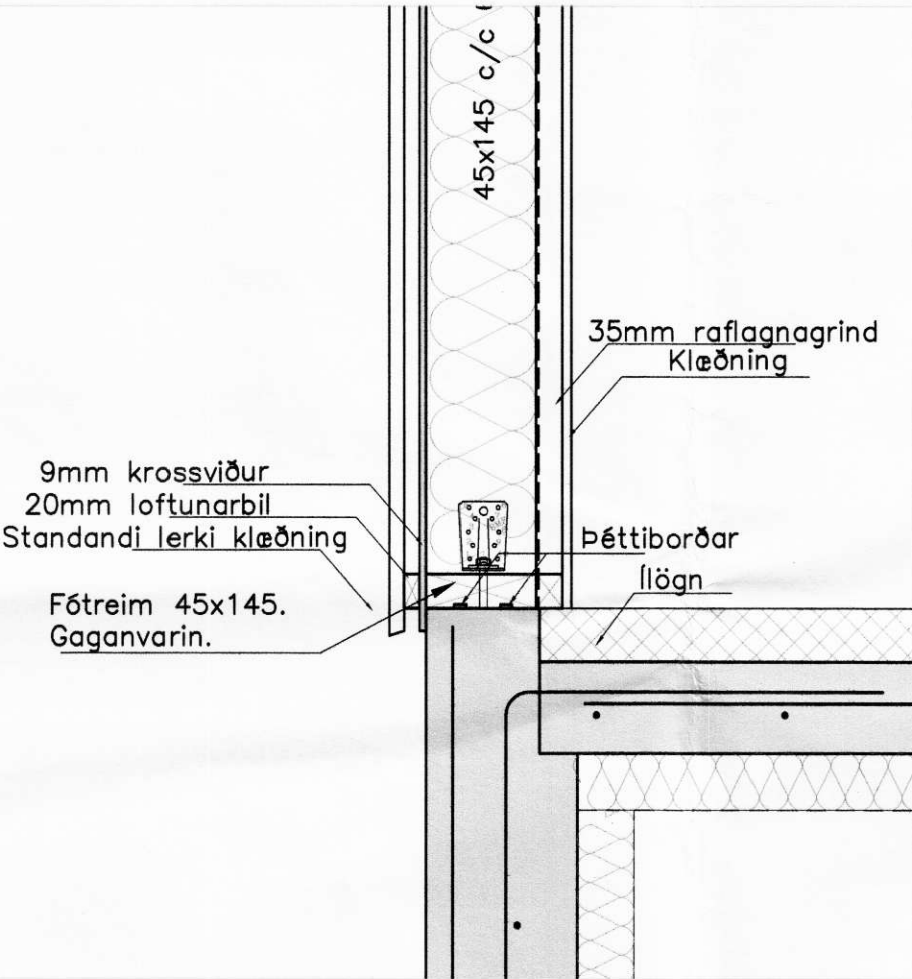

MÓTTEKID
12. FEB. 2008

Rannsóknir

Eðli breytingar	Af.	Sp.	Dags.	Br.
Snið í geymslu/anddyri sett inn.				
Geymsla, þak, hæð á veggjum og innra skipulag.	SMS		31.01.2008	A

Verk: Íbúðarhús Hárlaugsstöðum Ásahrepp				
Aðal- og brunavarnaruppdráttur				Mkv:
Snið & delli				Mkv: 1:50/20/10
Skýringar				Mkv:
Hannað: S.M.S.	Teiknað: S.M.S.	Yfirfarið:	Dags: 16.09.2007	Verknr: 06-18
Samþykkt: <i>Svein M Sj</i>				Teikn.nr: A-02a