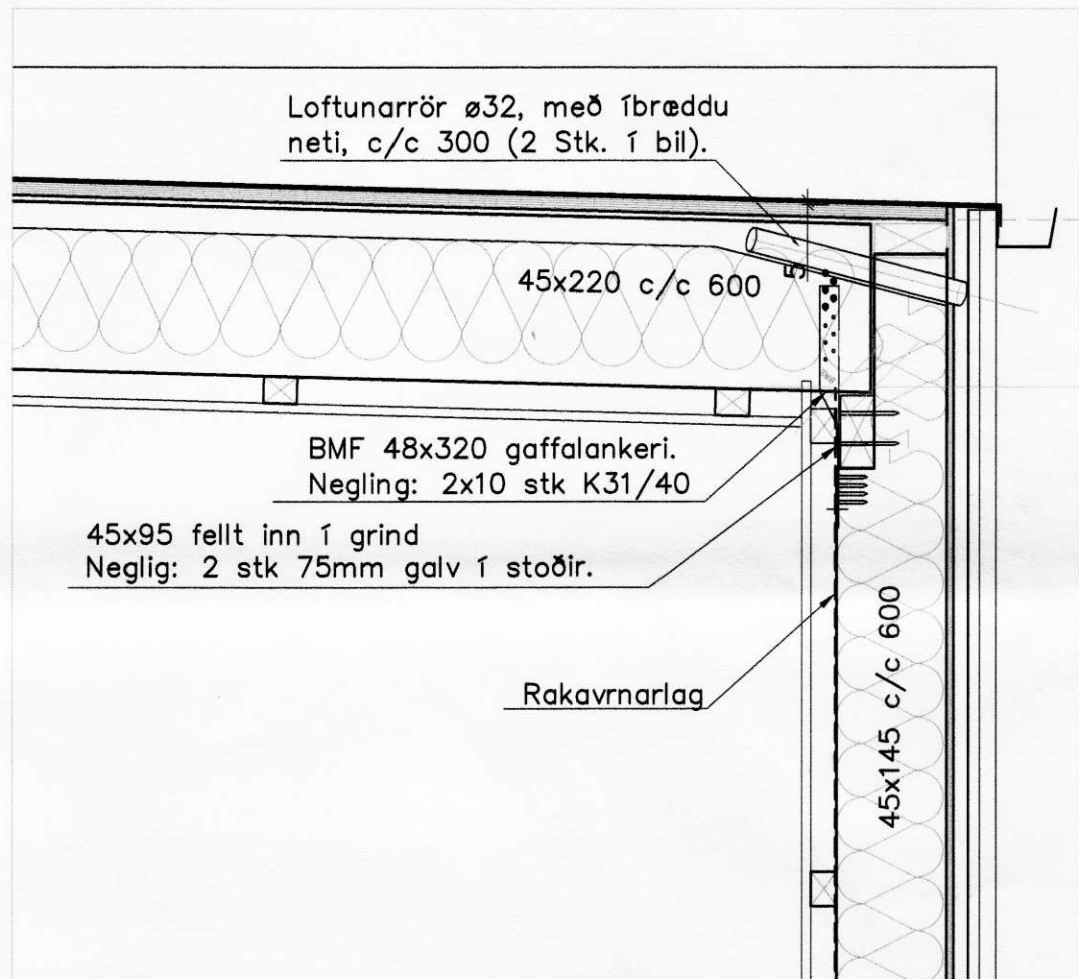

MÓTTEKID
12. FEB. 2008

Rannsóknir

Eðli breytingar	Af.	Sp.	Dags.	Br.
Snið í geymslu/anddyri sett inn.				
Geymsla, þak, hæð á veggjum og innra skipulag.	SMS		31.01.2008	A

Verk: Íbúðarhús Hárlaugsstöðum Ásahrepp				
Aðal- og brunavarnaruppdráttur				Mkv:
Snið & delli				Mkv: 1:50/20/10
Skýringar				Mkv:
Hannað: S.M.S.	Teiknað: S.M.S.	Yfirfarið:	Dags: 16.09.2007	Verknr: 06-18
Samþykkt: <i>Svein M Sj</i>				Teikn.nr: A-02a