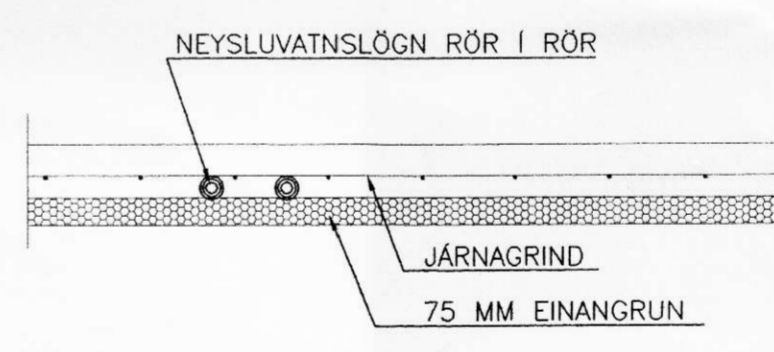

KALT VAIN, HEIMED Ø 32 PEX

SNID Í NEYSLUVATNSLÖGN RÖR Í RÖR 1:20

Breytingar	

SAUÐHOLT I, ÁSAHREPPI

HERMANN ISEBARN MTFI
 TEIKNISTOFA SUDURLANDSBRAUT 48
 s 5887544 kt 050244-4319 netfang his1@simnet.is

Mál	1:50	NEYSLUVATNSLAGNIR GRUNNMYND
Dags.	nóv. 2005	
Blad	4	
Yfirfarid		
Hannad		