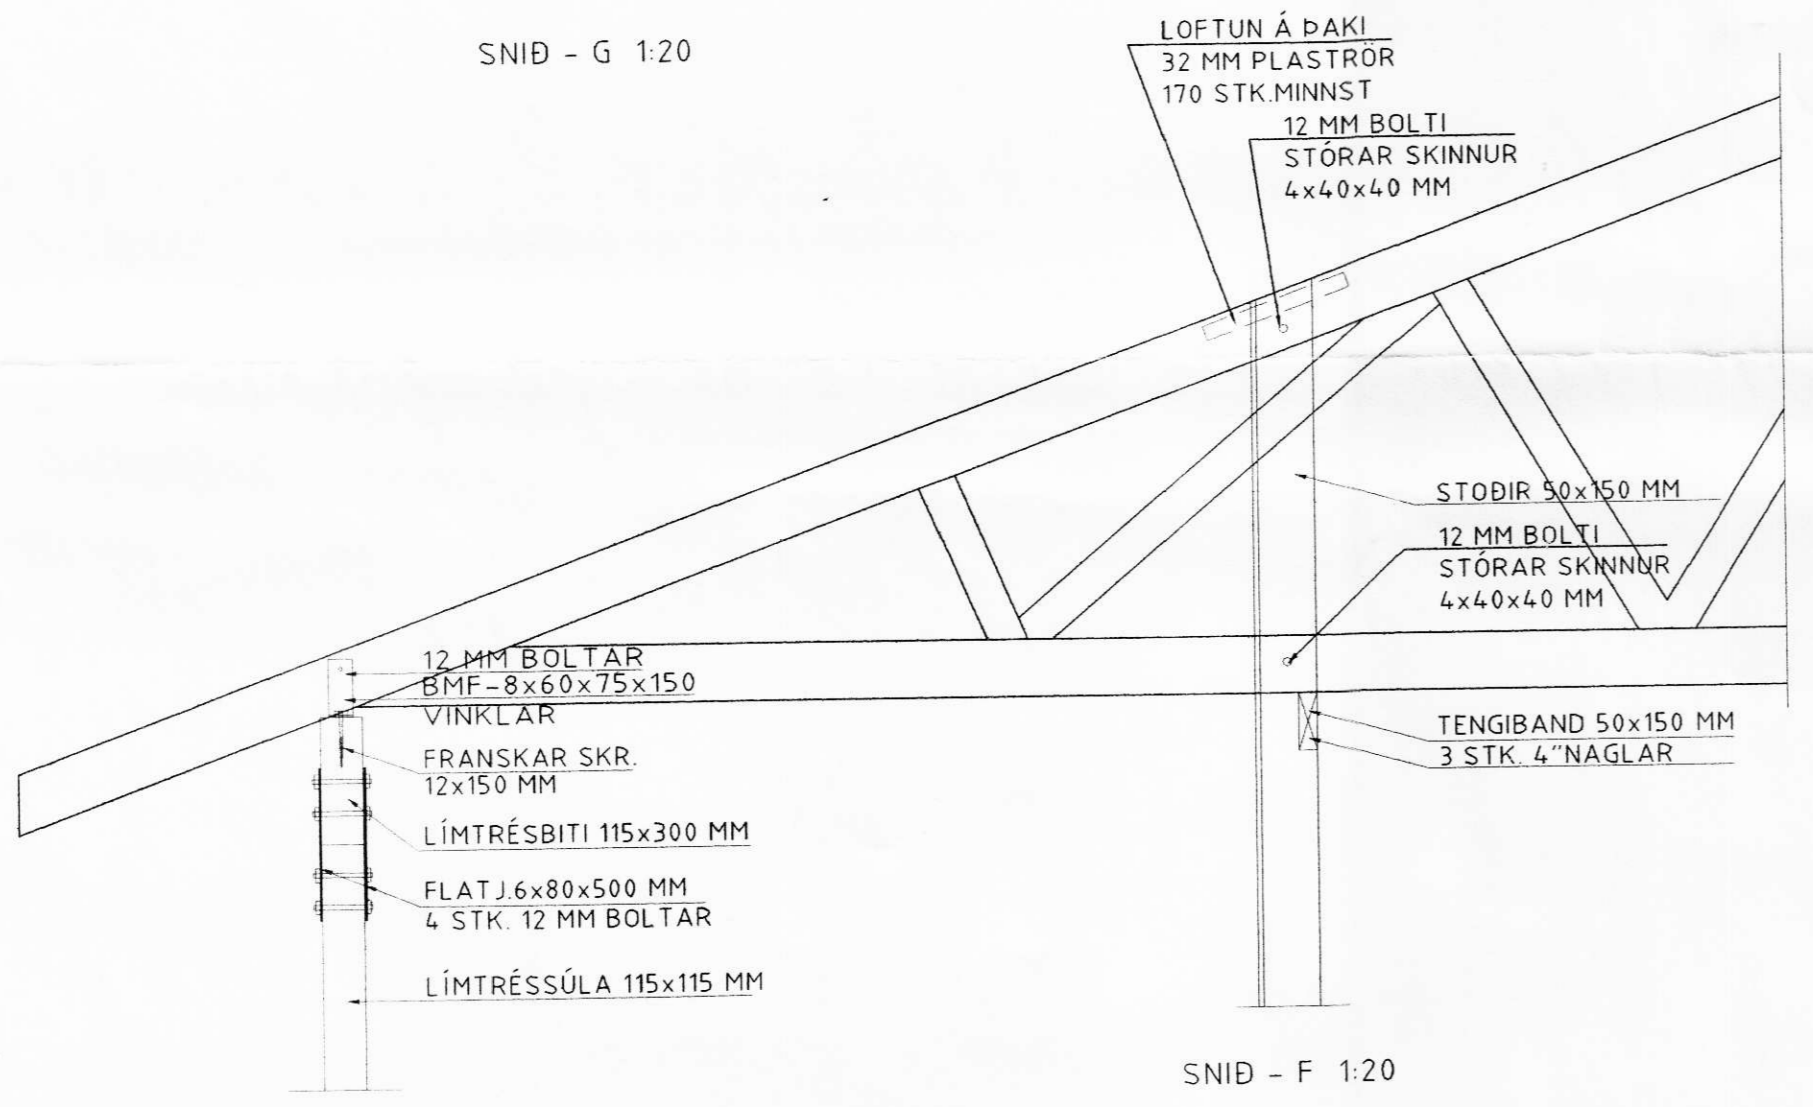

SNID - G 1:20

SNID - F 1:20

SNID - E 1:20

Breytingar	

SAUÐHOLT I, ÁSAHREPPI

HERMANN ISEBARN MTFI
TEIKNISTOFA SUÐURLANDSBRAUT 48
s 5887544 kt 050244-4319 netfang his1@simnet.is

Mál	1:20	ÞAKBITAR OG VEGGIR
Dags.	nóv. 2005	SNID
Blad	7	