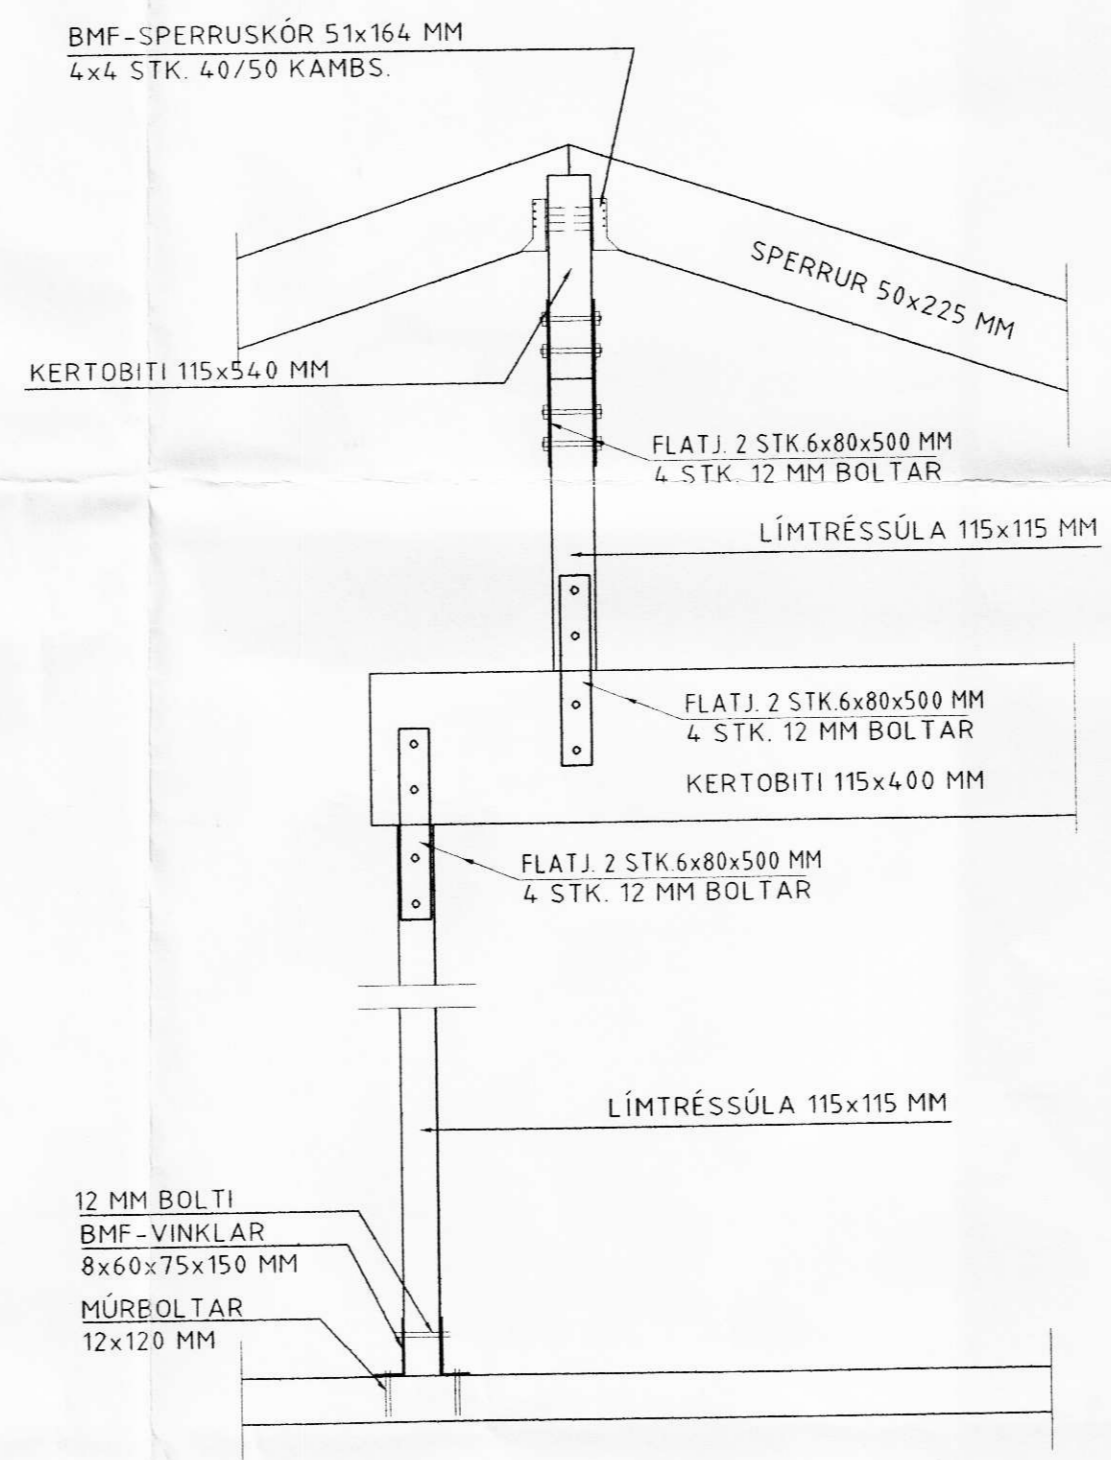

SNID - G 1:20

SNID - F 1:20

SNID - E 1:20

Breytingar	

SAUÐHOLT I, ÁSAHREPPI

HERMANN ISEBARN MTFI
TEIKNISTOFA SUÐURLANDSBRAUT 48
s 5887544 kt 050244-4319 netfang his1@simnet.is

Mál	1:20	ÞAKBITAR OG VEGGIR
Dags.	nóv. 2005	SNID
Blad	7	