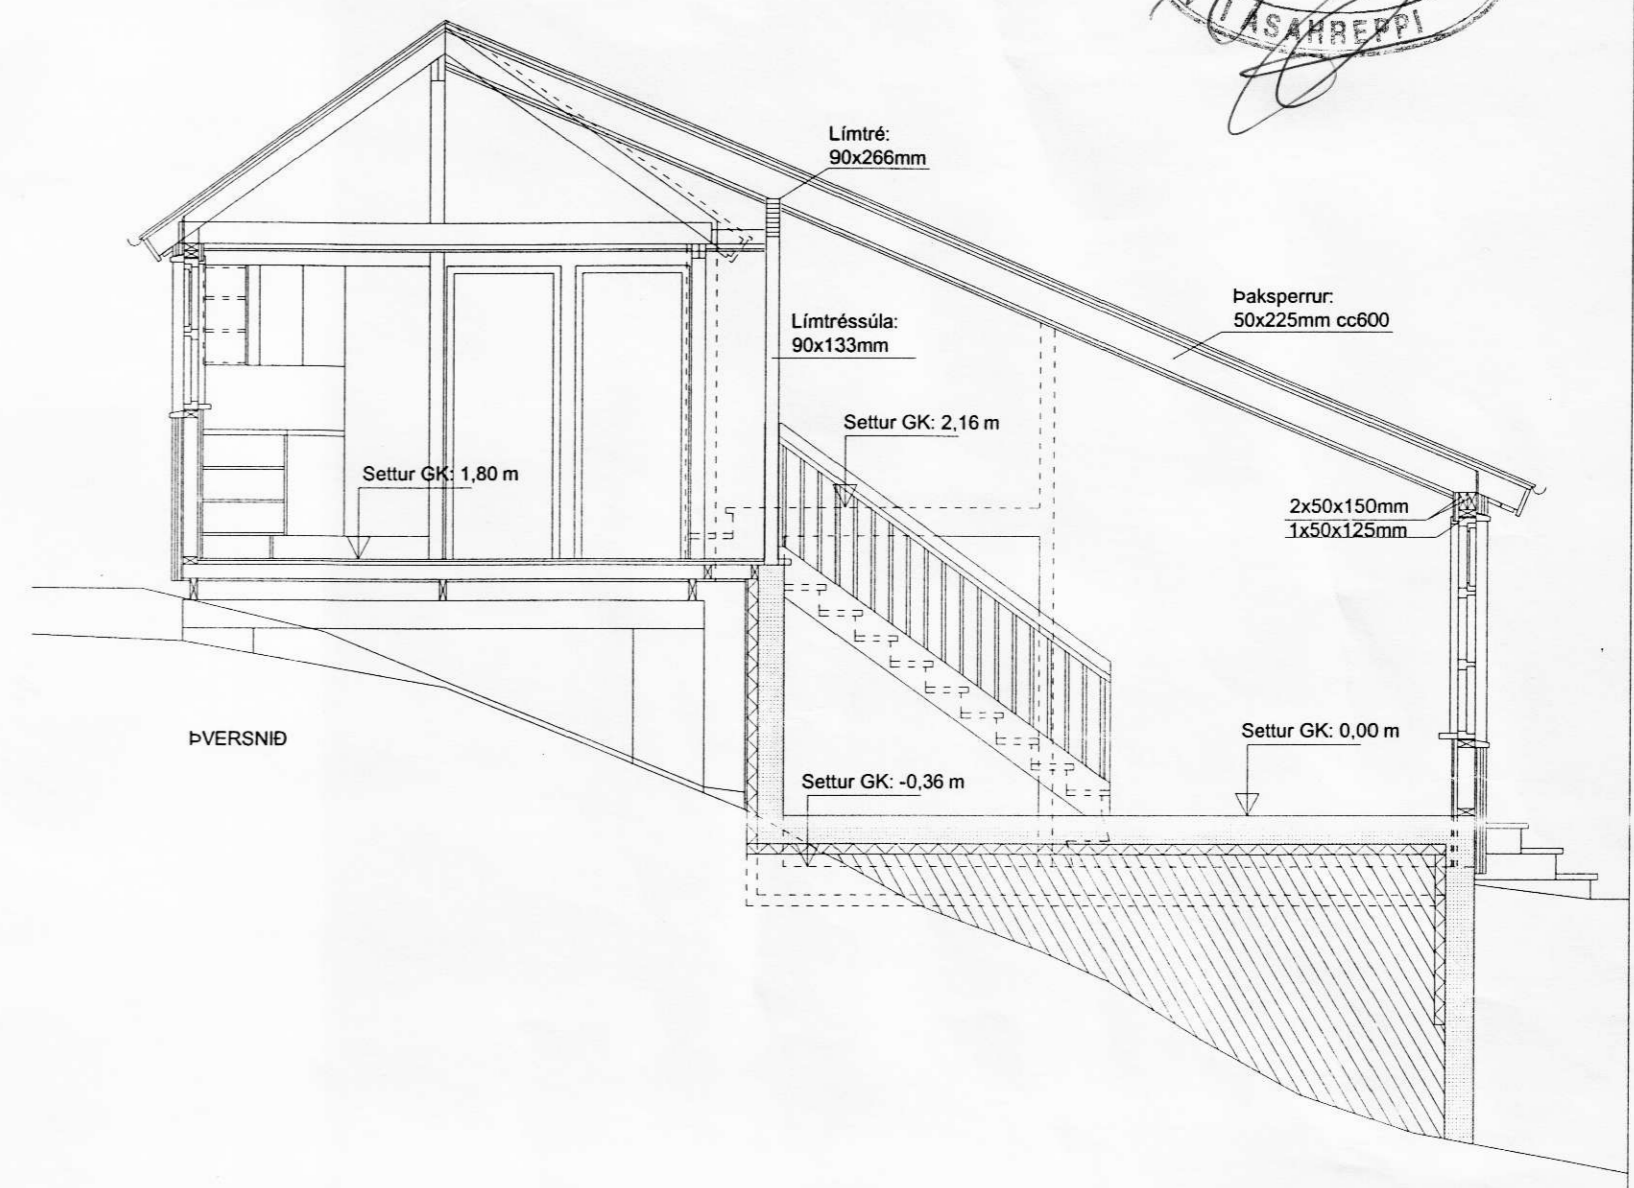

GRUNNMYND

ÞVERSNIÐ

GRUNNMYND

XXXX.XX.XX  
TEIKNINGU Breytt

SUMARBÚSTAÐUR Í LANDI SUMARLIÐABÆJAR  
ÁSAHRÆPPI RANGÁRVALLASÝSLU  
GRUNNMYNDIR OG SNIÐ

B-I

HANNAÐ : . sk TEIKNNAÐ : . sk DAGS : 2006.05.16 MKV : 1:50 VERAN : . X