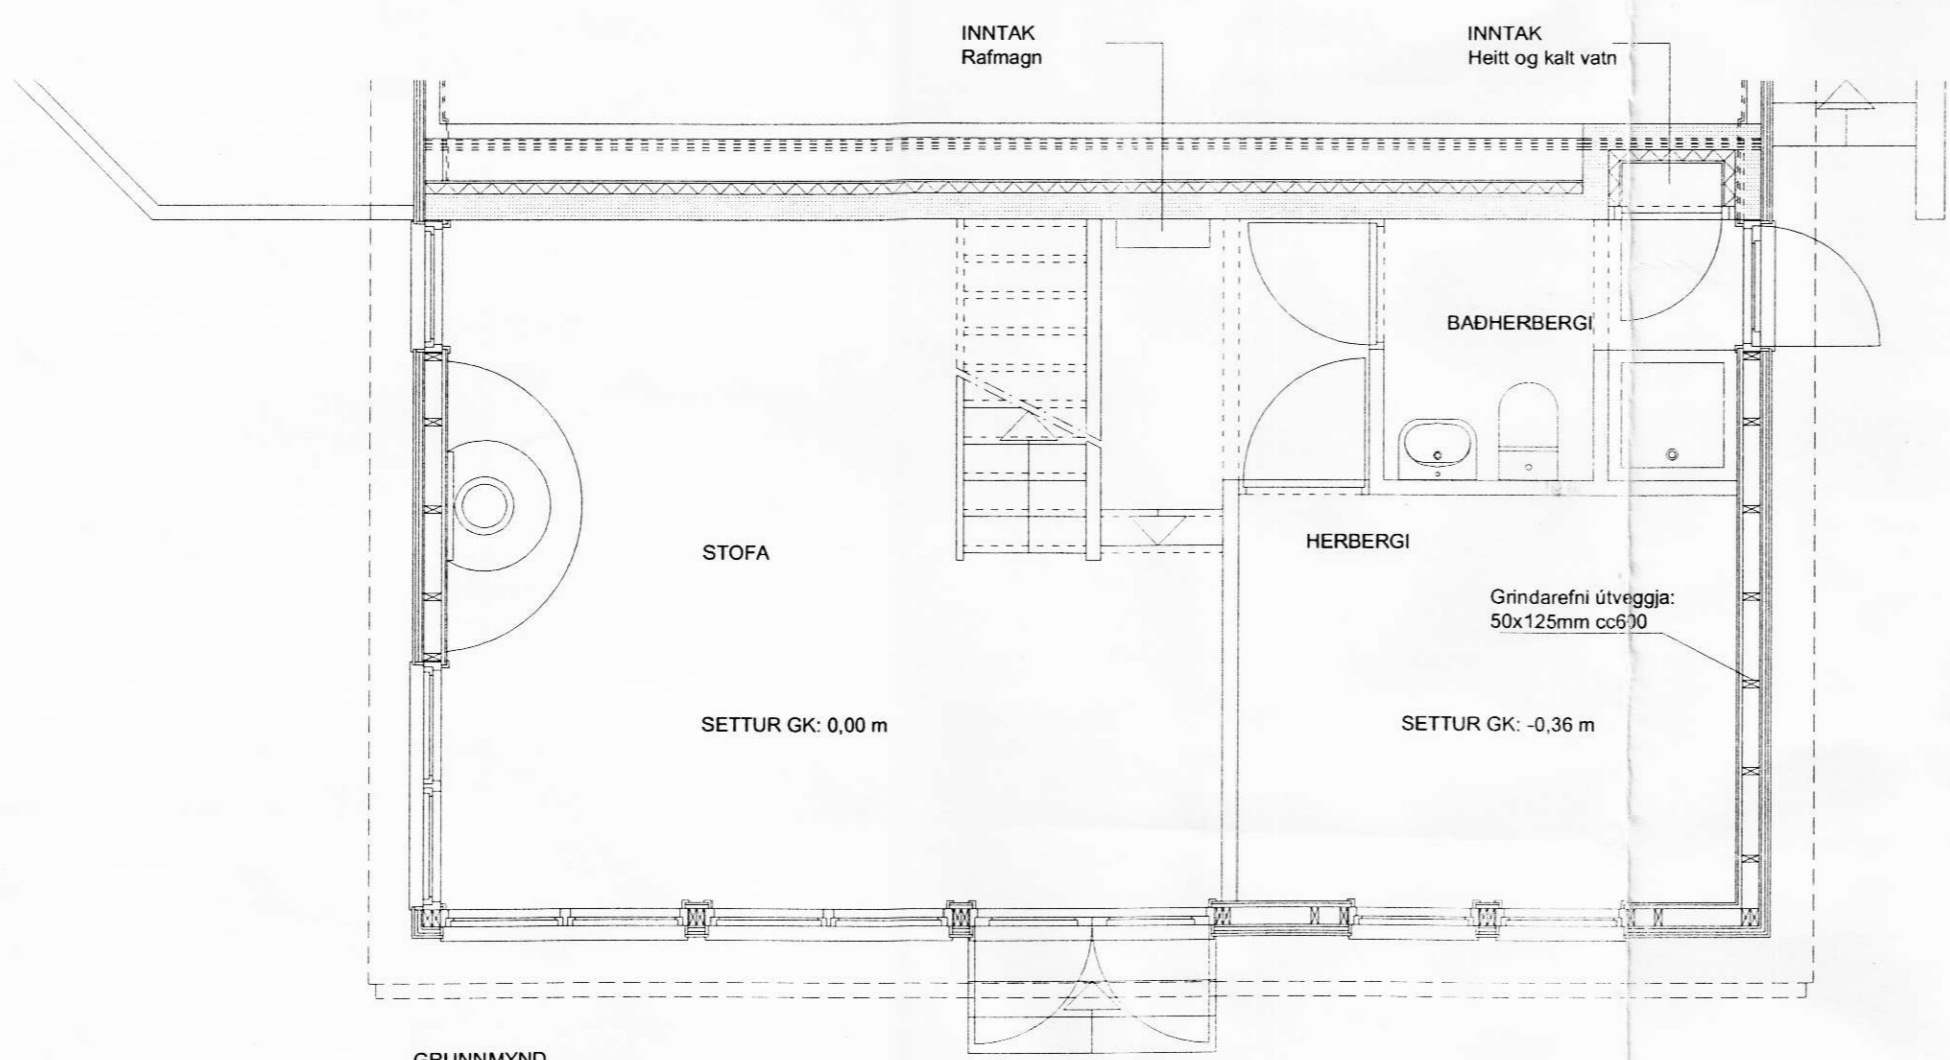

GRUNNMYND

ÞVERSNIÐ

GRUNNMYND

XXXX.XX.XX  
TEIKNINGU Breytt

SUMARBÚSTAÐUR Í LANDI SUMARLIÐABÆJAR  
ÁSAHRÆPPI RANGÁRVALLASÝSLU  
GRUNNMYNDIR OG SNIÐ

B-I

HANNAÐ : . sk TEIKNNAÐ : . sk DAGS : 2006.05.16 MKV : 1:50 VERAN : . X