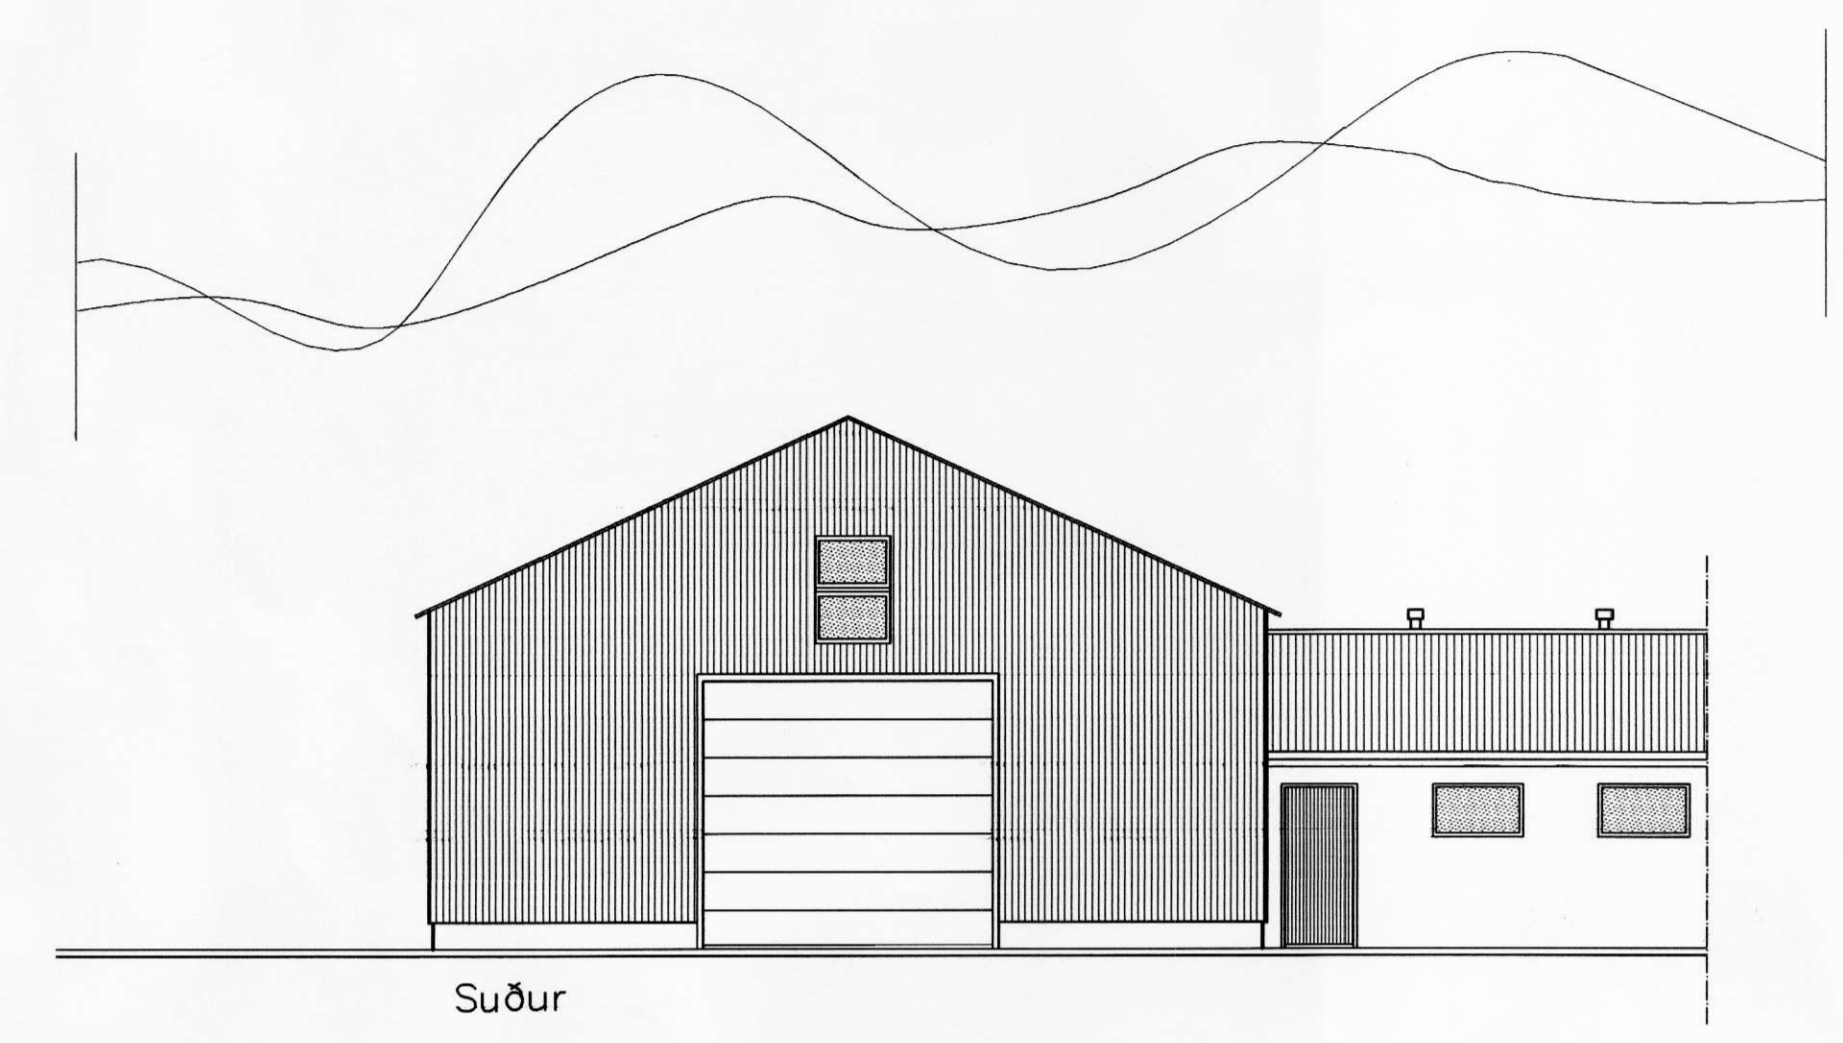

Grunnmynd

Suður

Vestur

Norður

Samþykkt af
byggingarnefnd
Asahrepps,
dags. 29.12.04
Göth Gilhólfur

SUMARLIÐABÆR 2
Asahreppi, Rangárvallasýslu
KORNGEYMSLA / HLAÐA
Grunnmynd og útlit

MÁL
1:100
HANNAÐ
GJ

DAGS
18.09.2004
TEIKNAD
AJ

TEIKNINGANÖMUR
1.01

ÞÓRARRINN INGIMUNDARSON 111133-3959
Viðivellir 16
800 Selfoss

ARTUN
Þórarinn Ingimundarson