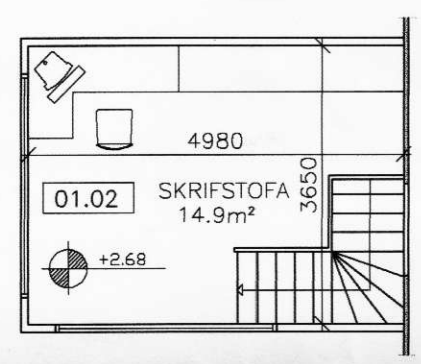

Samp. 22/08 2000
 Samþykkt af
 byggingarnefnd
 Ásahrepps,
 dags. 22/08 2000

GRUNNMYND

VERKFRÆÐISTOFA SUÐURLANDS <small>AUSTURVEGI 3-5, 800 SELFOSSI, Sími 482 3900, FAX 482 3914</small>										Verk: SUMARLIDABÆR II, ÁSAHREPPI GRUNNMYND				Mkv: 1:100	
Hnitakerfi:														Mkv:	
Hæðakerfi:														Mkv:	
Vörpun:														Mkv:	
Skráarnafn: 00170-01.dwg		Tilvísanir		Br.	Dags.	Eðli breytingar	Af.	Sp.	Samþykkt	Hannað: GH	Teiknað: SST	Yfirfarið:	Dags: JÚLÍ 00	Verknr: 00170	Teikn.nr: 001