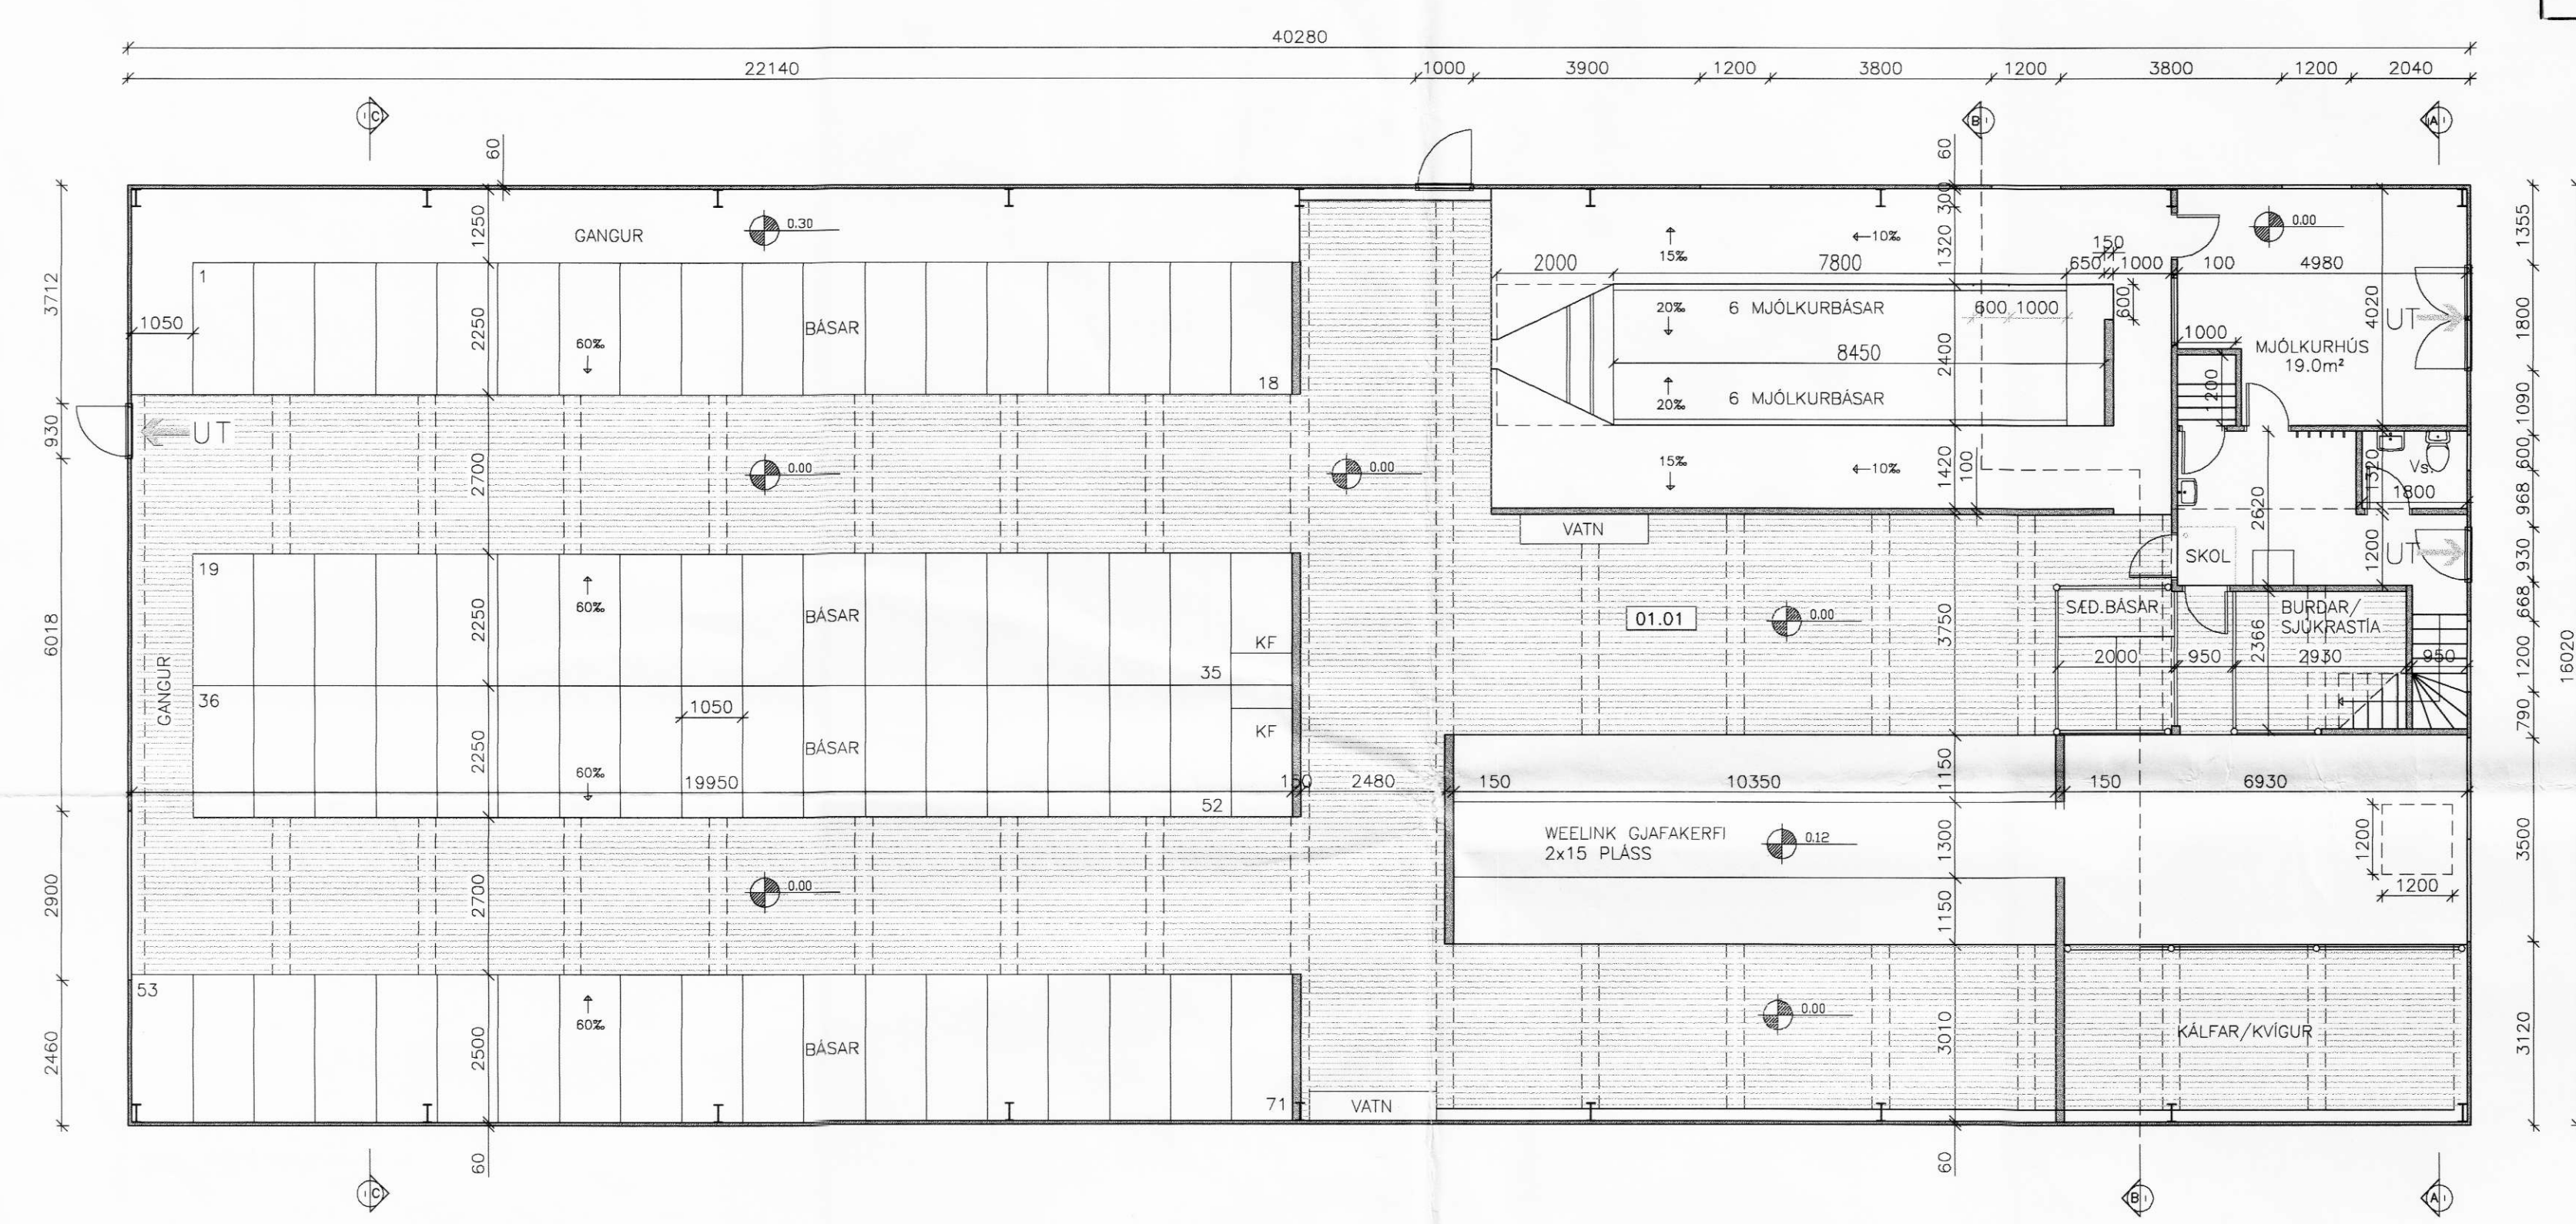

Samp. 22/08 2000
 Samþykkt af
 byggingarnefnd
 Ásahrepps,
 dags. 22/08 2000

GRUNNMYND

VERKFRÆÐISTOFA SUÐURLANDS <small>AUSTURVEGI 3-5, 800 SELFOSSI, Sími 482 3900, FAX 482 3914</small>										Verk: SUMARLIDABÆR II, ÁSAHREPPI GRUNNMYND				Mkv: 1:100	
Hnitakerfi:														Mkv:	
Hæðakerfi:														Mkv:	
Vörpun:														Mkv:	
Skráarnafn: 00170-01.dwg		Tilvísanir		Br.	Dags.	Eðli breytingar	Af.	Sp.	Samþykkt	Hannað: GH	Teiknað: SST	Yfirfarið:	Dags: JÚLÍ 00	Verknr: 00170	Teikn.nr: 001