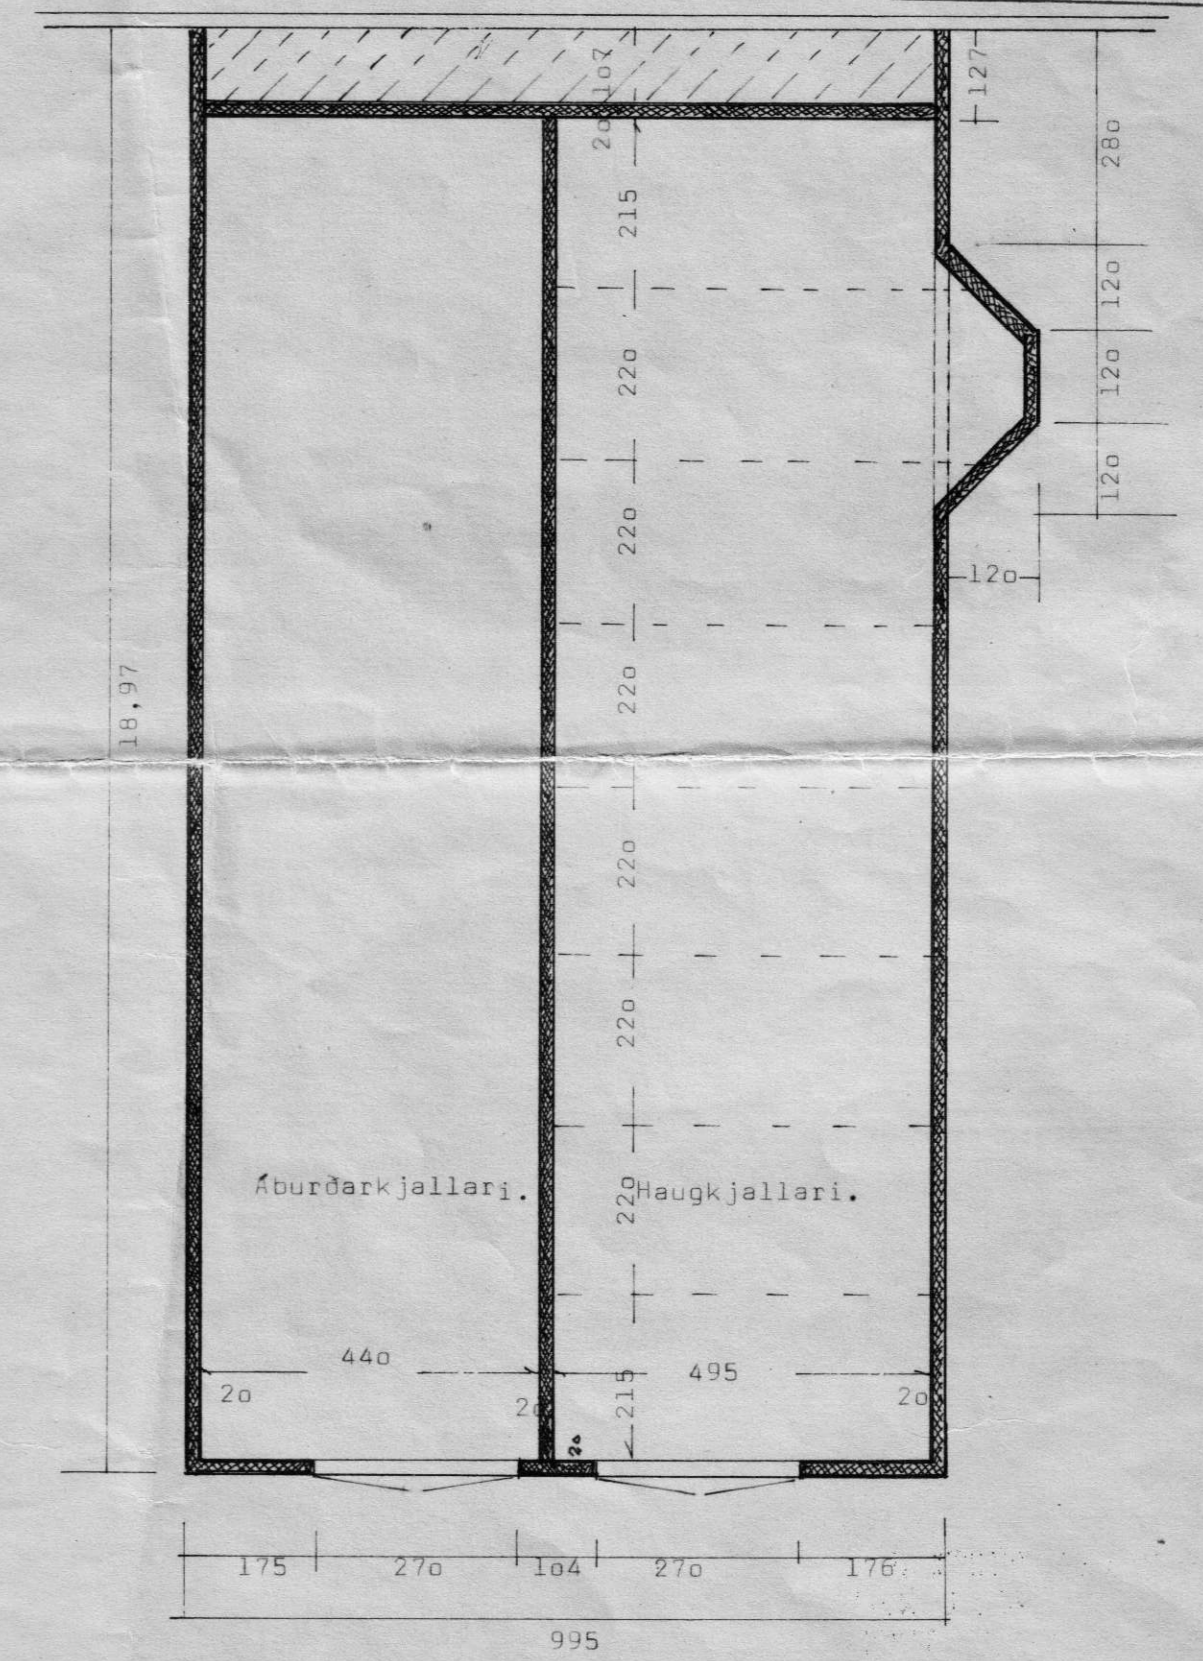

S

BREYTINGAR ÓHEIMILAR, NEMA MEÐ SAMPYKKI TEKNISTOFUNNAR.

ÓHEIMILT ER AD HEFJA FRAM-KVÆMDIR FYRR EN BURÐAR-ÞOLSTEIK. INNAR LIGGJA FYRIR

- ▶— = Opnanlegir gluggar.
- ▷— = Loftinntaksop.
(múrop 20+35 cm.)

BL BYGGINGASTOFNUN LANDBÚNADARINS
 LAUGAVEGI 120, REYKJAVÍK, SIMI 25444
 Syðri-Hamar, Ásahreppi, Rang.
 Fjár og geldneytishús.....190 M²
 Kjallari..... 178,10 M²
 Grunnmyndir og skurður.

TEIKN. NR. 10 ~ 3287-1
 BREYTT FRÁ
 MÆLIKVARDI 1:100
 DAGSETNING 2. maí 1978
 TEIKNAD D.A.K.

Sumar M. Jónsson