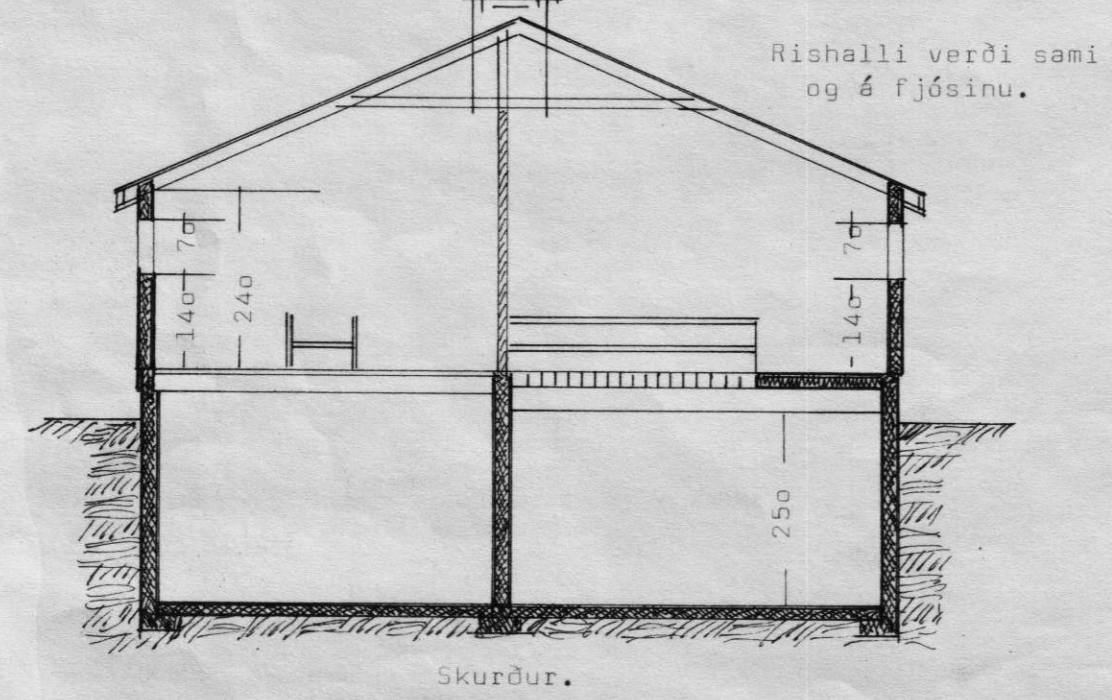

S

BREYTINGAR ÓHEIMILAR, NEMA MEÐ SAMPYKKI TEKNISTOFUNNAR.

ÓHEIMILT ER AD HEFJA FRAM-KVÆMDIR FYRR EN BURÐAR-ÞOLSTEIK. INNAR LIGGJA FYRIR

- ▶— = Opnanlegir gluggar.
- ▷— = Loftinntaksop.
(múrop 20+35 cm.)

BL BYGGINGASTOFNUN LANDBÚNADARINS
 LAUGAVEGI 120, REYKJAVÍK, SIMI 25444
 Syðri-Hamar, Ásahreppi, Rang.
 Fjár og geldneytishús.....190 M²
 Kjallari..... 178,10 M²
 Grunnmyndir og skurður.

TEIKN. NR. 10 ~ 3287-1
 BREYTT FRÁ
 MÆLIKVARDI 1:100
 DAGSETNING 2. maí 1978
 TEIKNAD D.A.K.

Sumar M. Jónsson