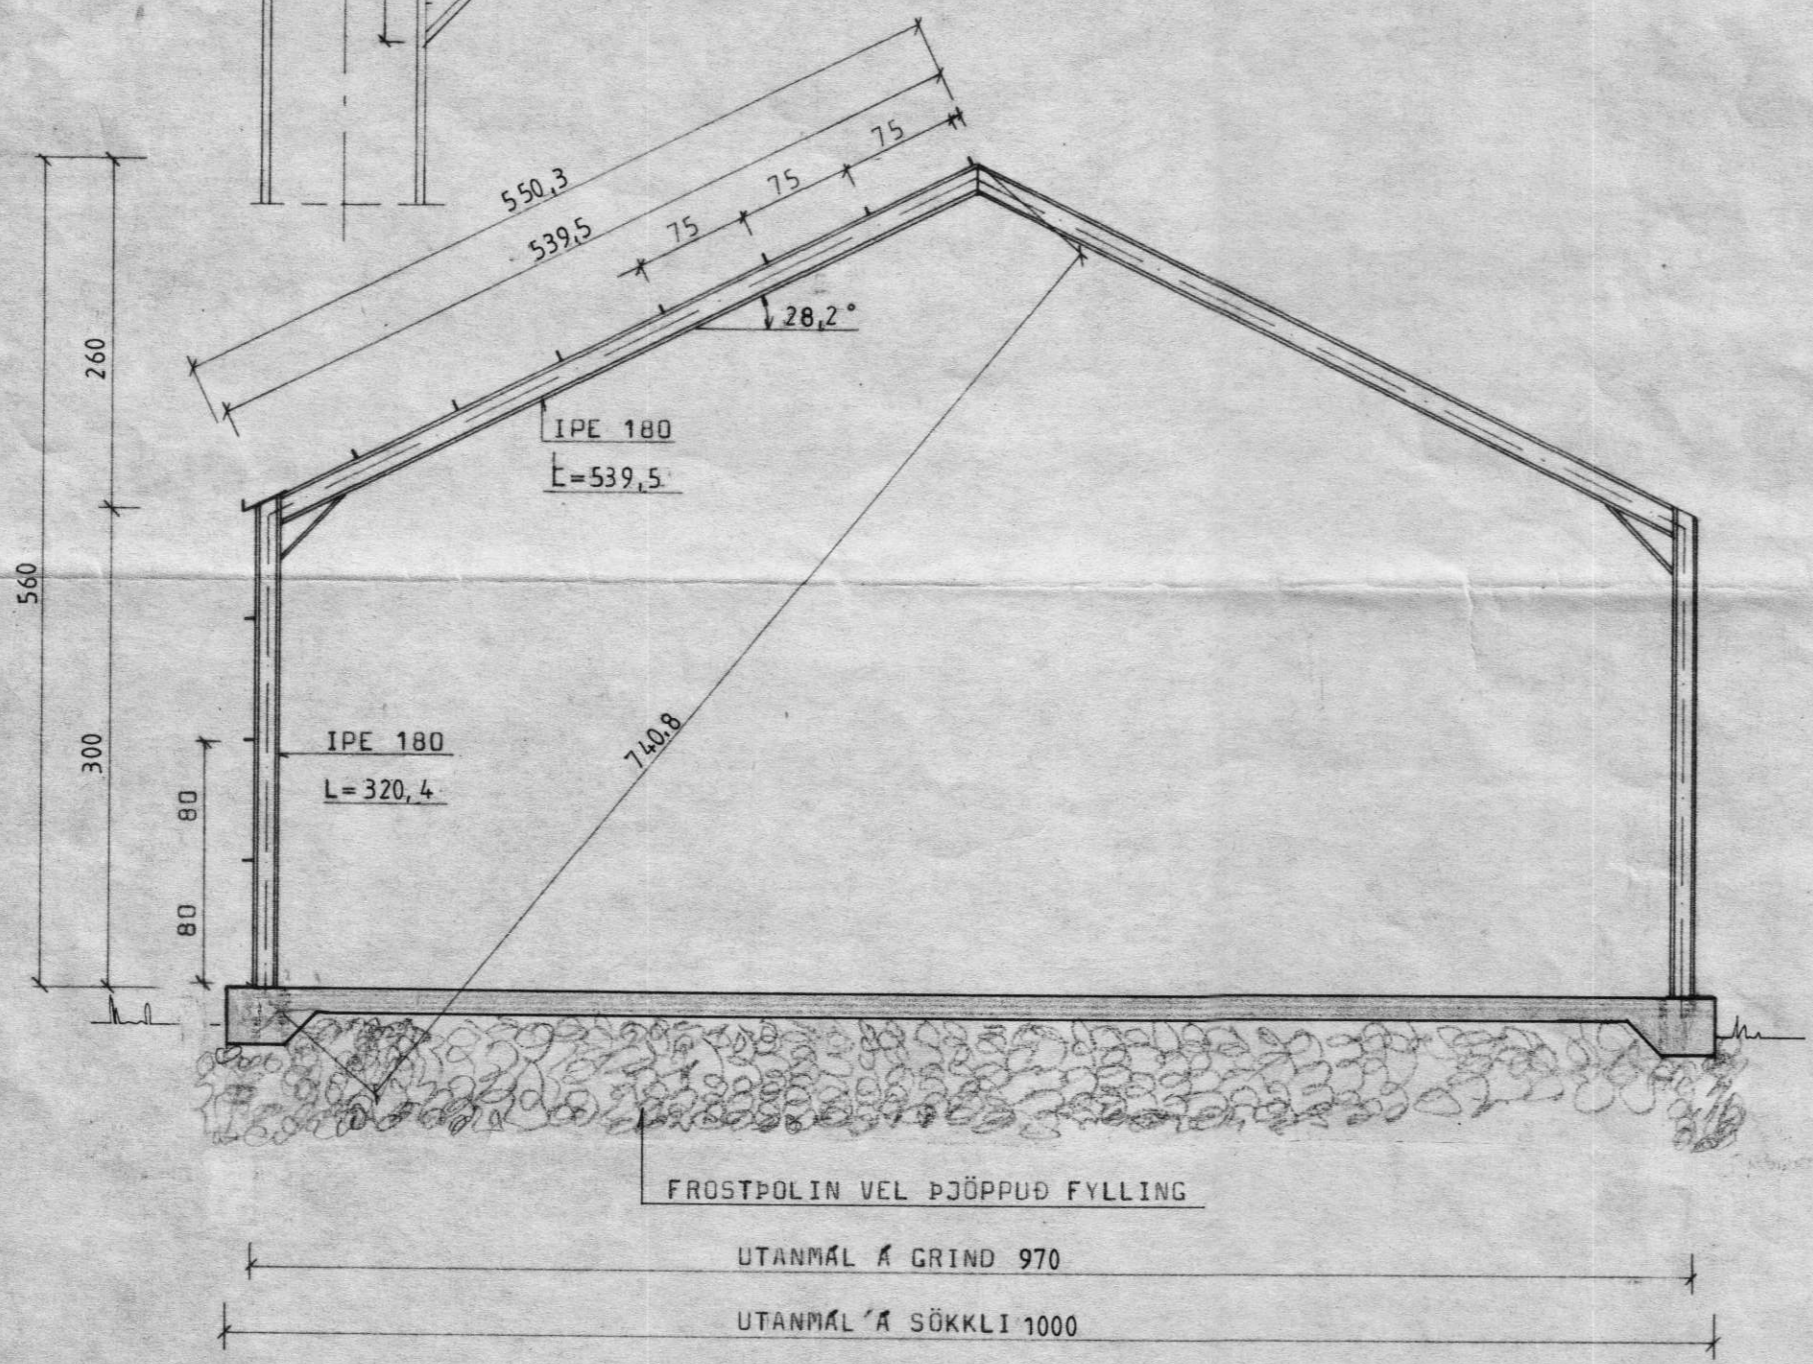

S

LANGB. 50/150
EYRA 120-60-6+12mm BOLTAR

GAFL
M=1:100

BL BYGGINGASTOFNUN LANDBÚNADARINS
LAUGAVEGI 120. REYKJAVÍK, SÍMI 25444
SYÐRI HAMAR II ÁSAHR. RANG.

Sig. Sigvaldason

TEIKN. NR. 60-4777
BREYTT FRÁ
MÆLIKVARDI 1:100, 1:50, 1:10
DAGSETNING OKT. 1984
TEIKNAD J.S.