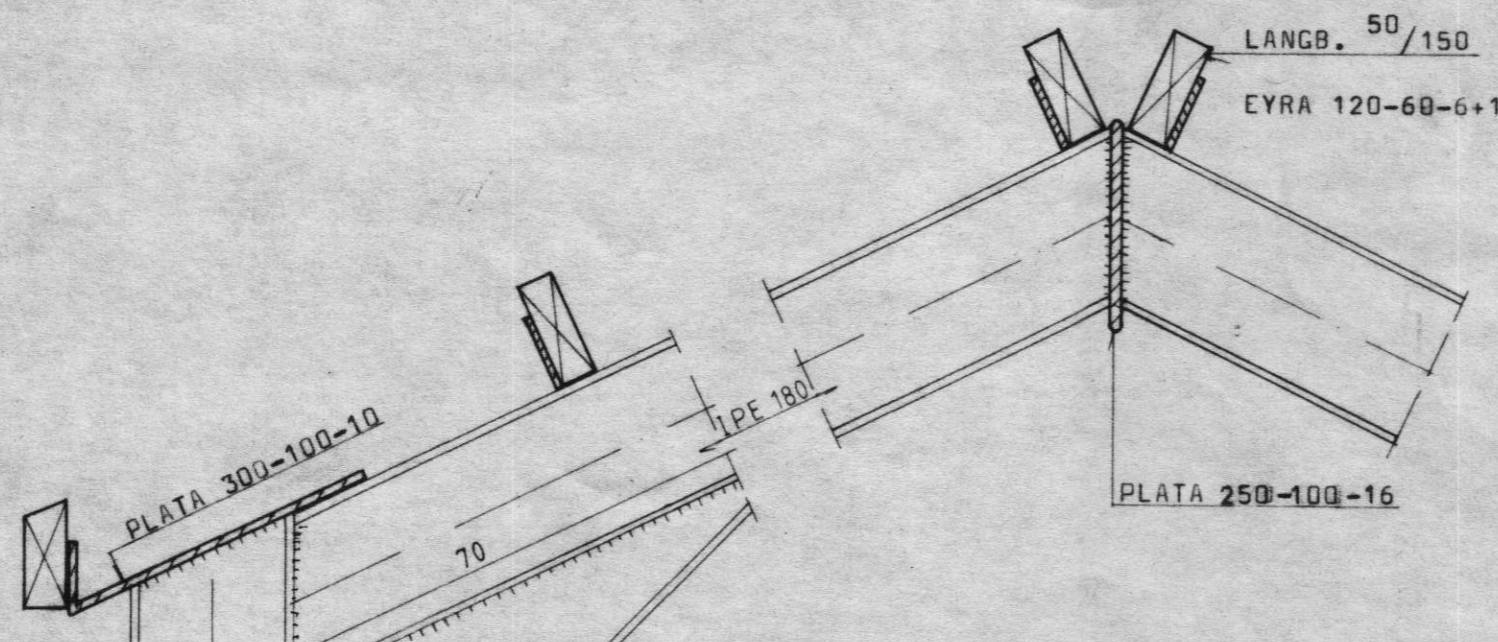

S

LANGB. 50/150
EYRA 120-60-6+12mm BOLTAR

GAFL
M=1:100

BL BYGGINGASTOFNUN LANDBÚNADARINS
LAUGAVEGI 120. REYKJAVÍK, SÍMI 25444
SYÐRI HAMAR II ÁSAHR. RANG.

Sig. Sigvaldason

TEIKN. NR. 60-4777
BREYTT FRÁ
MÆLIKVARDI 1:100, 1:50, 1:10
DAGSETNING OKT. 1984
TEIKNAD J.S.