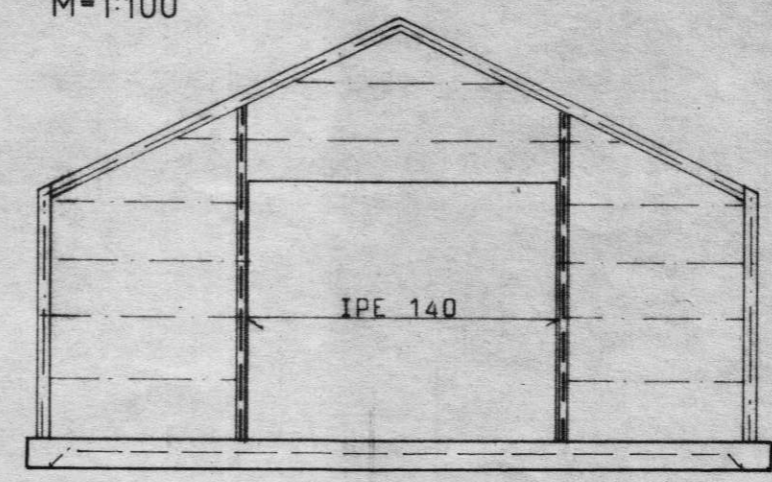

S

LANGB. 50/150
EYRA 120-60-6+12mm BOLTAR

GAFL
M=1:100

BL BYGGINGASTOFNUN LANDBÚNADARINS
LAUGAVEGI 120. REYKJAVÍK, SÍMI 25444
SYÐRI HAMAR II ÁSAHR. RANG.

Sig. Sigvaldason

TEIKN. NR. 60-4777
BREYTT FRÁ
MÆLIKVARDI 1:100, 1:50, 1:10
DAGSETNING OKT. 1984
TEIKNAD J.S.