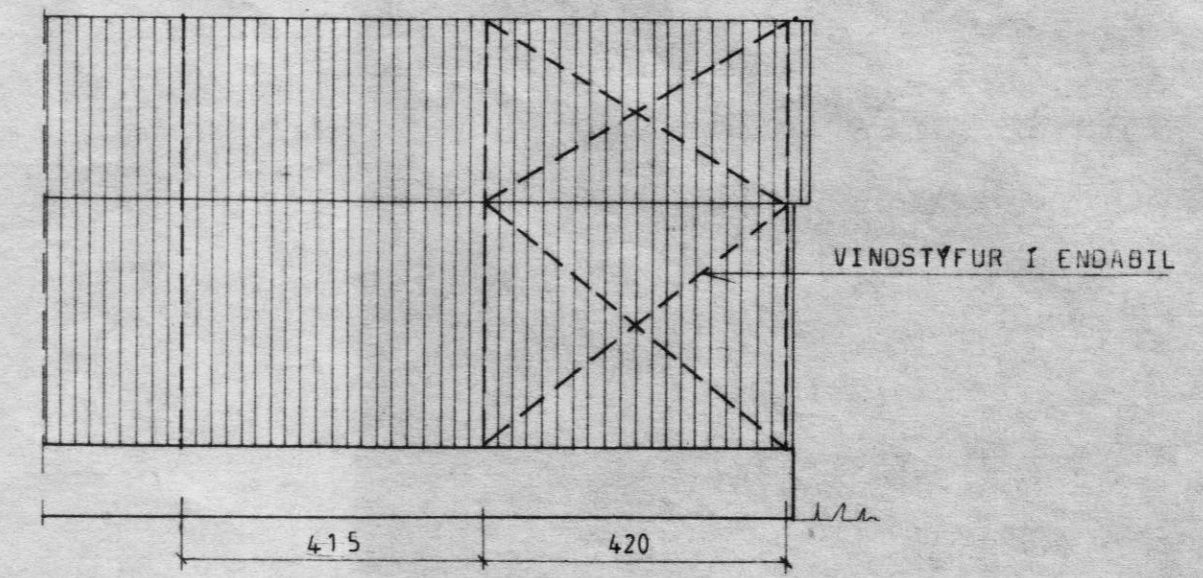

S

LANGB. 50/150
EYRA 120-60-6+12mm BOLTAR

GAFL
M=1:100

BL BYGGINGASTOFNUN LANDBÚNADARINS
LAUGAVEGI 120. REYKJAVÍK, SÍMI 25444
SYÐRI HAMAR II ÁSAHR. RANG.

Sig. Sigvaldason

TEIKN. NR. 60-4777
BREYTT FRÁ
MÆLIKVARDI 1:100, 1:50, 1:10
DAGSETNING OKT. 1984
TEIKNAD J.S.