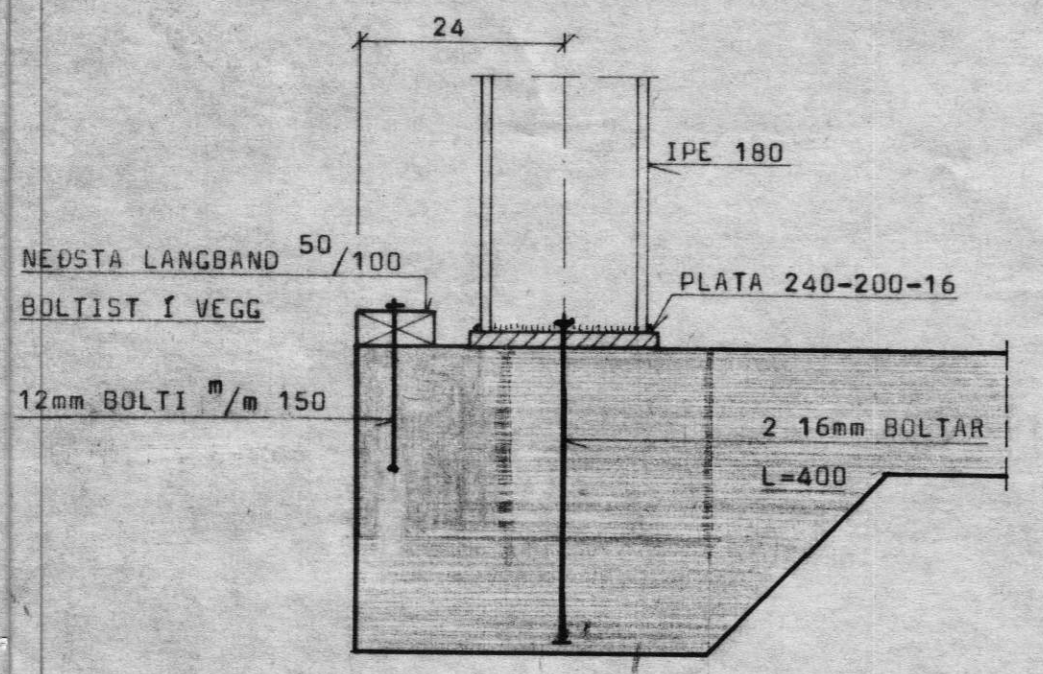

S

LANGB. 50/150
EYRA 120-60-6+12mm BOLTAR

GAFL
M=1:100

BL BYGGINGASTOFNUN LANDBÚNADARINS
LAUGAVEGI 120. REYKJAVÍK, SÍMI 25444
SYÐRI HAMAR II ÁSAHR. RANG.

Sig. Sigvaldason

TEIKN. NR. 60-4777
BREYTT FRÁ
MÆLIKVARDI 1:100, 1:50, 1:10
DAGSETNING OKT. 1984
TEIKNAD J.S.