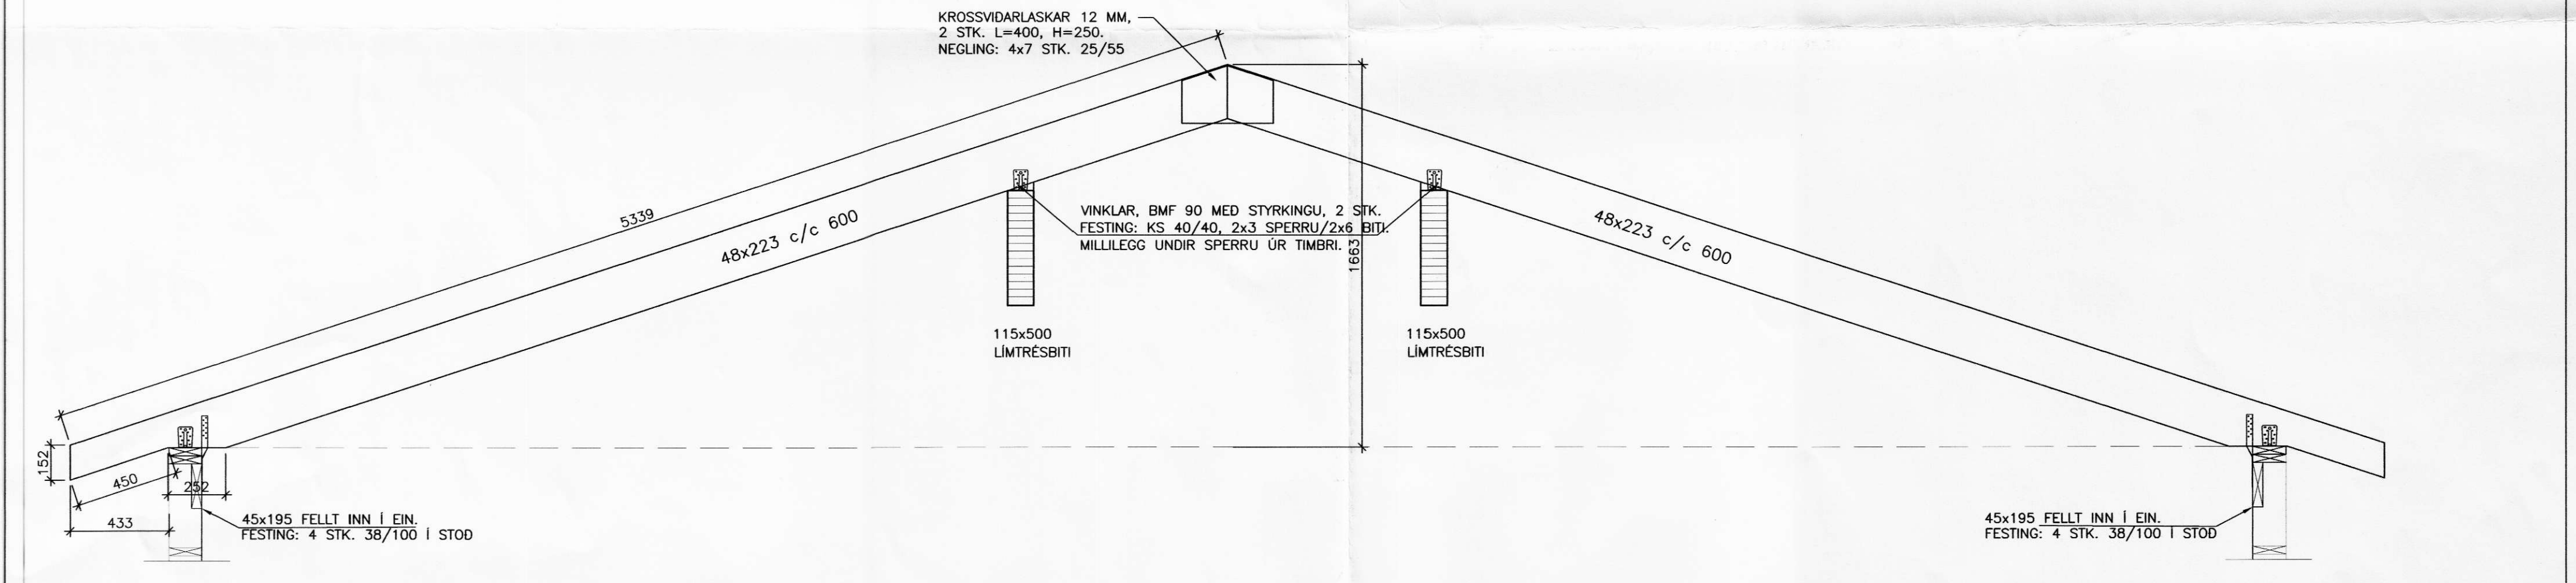

FESTING KROSSVIDARSPERRU:
BMF 40x2,0 GATAGIRDI.
NEGLING: 2x12 STK. KS 40/40
I STODIR EININGA
LENGD=1000 mm

FESTING KROSSVIDARSPERRU:
BMF 40x2,0 GATAGIRDI.
NEGLING: 2x12 STK. KS 40/40
I STODIR EININGA
LENGD=1000 mm

GAFFALANKERI BMF 48x320
NEGLING:
14 STK. KS 31/40 I SPERRU.
14 STK. KS 31/40 I STODIR.

KRAFTSPERRA SP-930-18-K
1 STK.
MKV. 1:20

KROSSVIDARLASKAR 12 MM,
2 STK. L=400, H=250.
NEGLING: 4x7 STK. 25/55

VINKLAR, BMF 90 MED STYRKINGU, 2 STK.
FESTING: KS 40/40, 2x3 SPERRU/2x6 BITI.
MILLILEGG UNDIR SPERRU ÚR TIMBRI.

115x500
LIMTRÉSBITI

115x500
LIMTRÉSBITI

45x195 FELLT INN I EIN.
FESTING: 4 STK. 38/100 I STOD

45x195 FELLT INN I EIN.
FESTING: 4 STK. 38/100 I STOD

SNID Í UPPTEKID LOFT
MKV. 1:20

SGHUS		AUSTURVEGI 69 800 SELFOSS SMÍ 482 3850 FAX 482 3851 NETFANG sghus@sghus.is VEFFANG www.sghus.is	
SYDRI HAMRAR 1, ÁSAHREPPI			
BURDARVIRKI:		MKV:	
SP-930-18-K		MKV: 1:20	
SNID Í UPPTEKID LOFT		MKV: 1:20	
HAUND:	TEKNAÐ:	DAGSETNING:	VERÐNÓMÉR:
T.ELLERT	T.ELLERT	30.06.2003	3061
SKOÐARMENN:	SAMBÝKKT:	TEKNIÐING NÚMÉR:	
3061-sp.dwg	<i>[Signature]</i>	215	