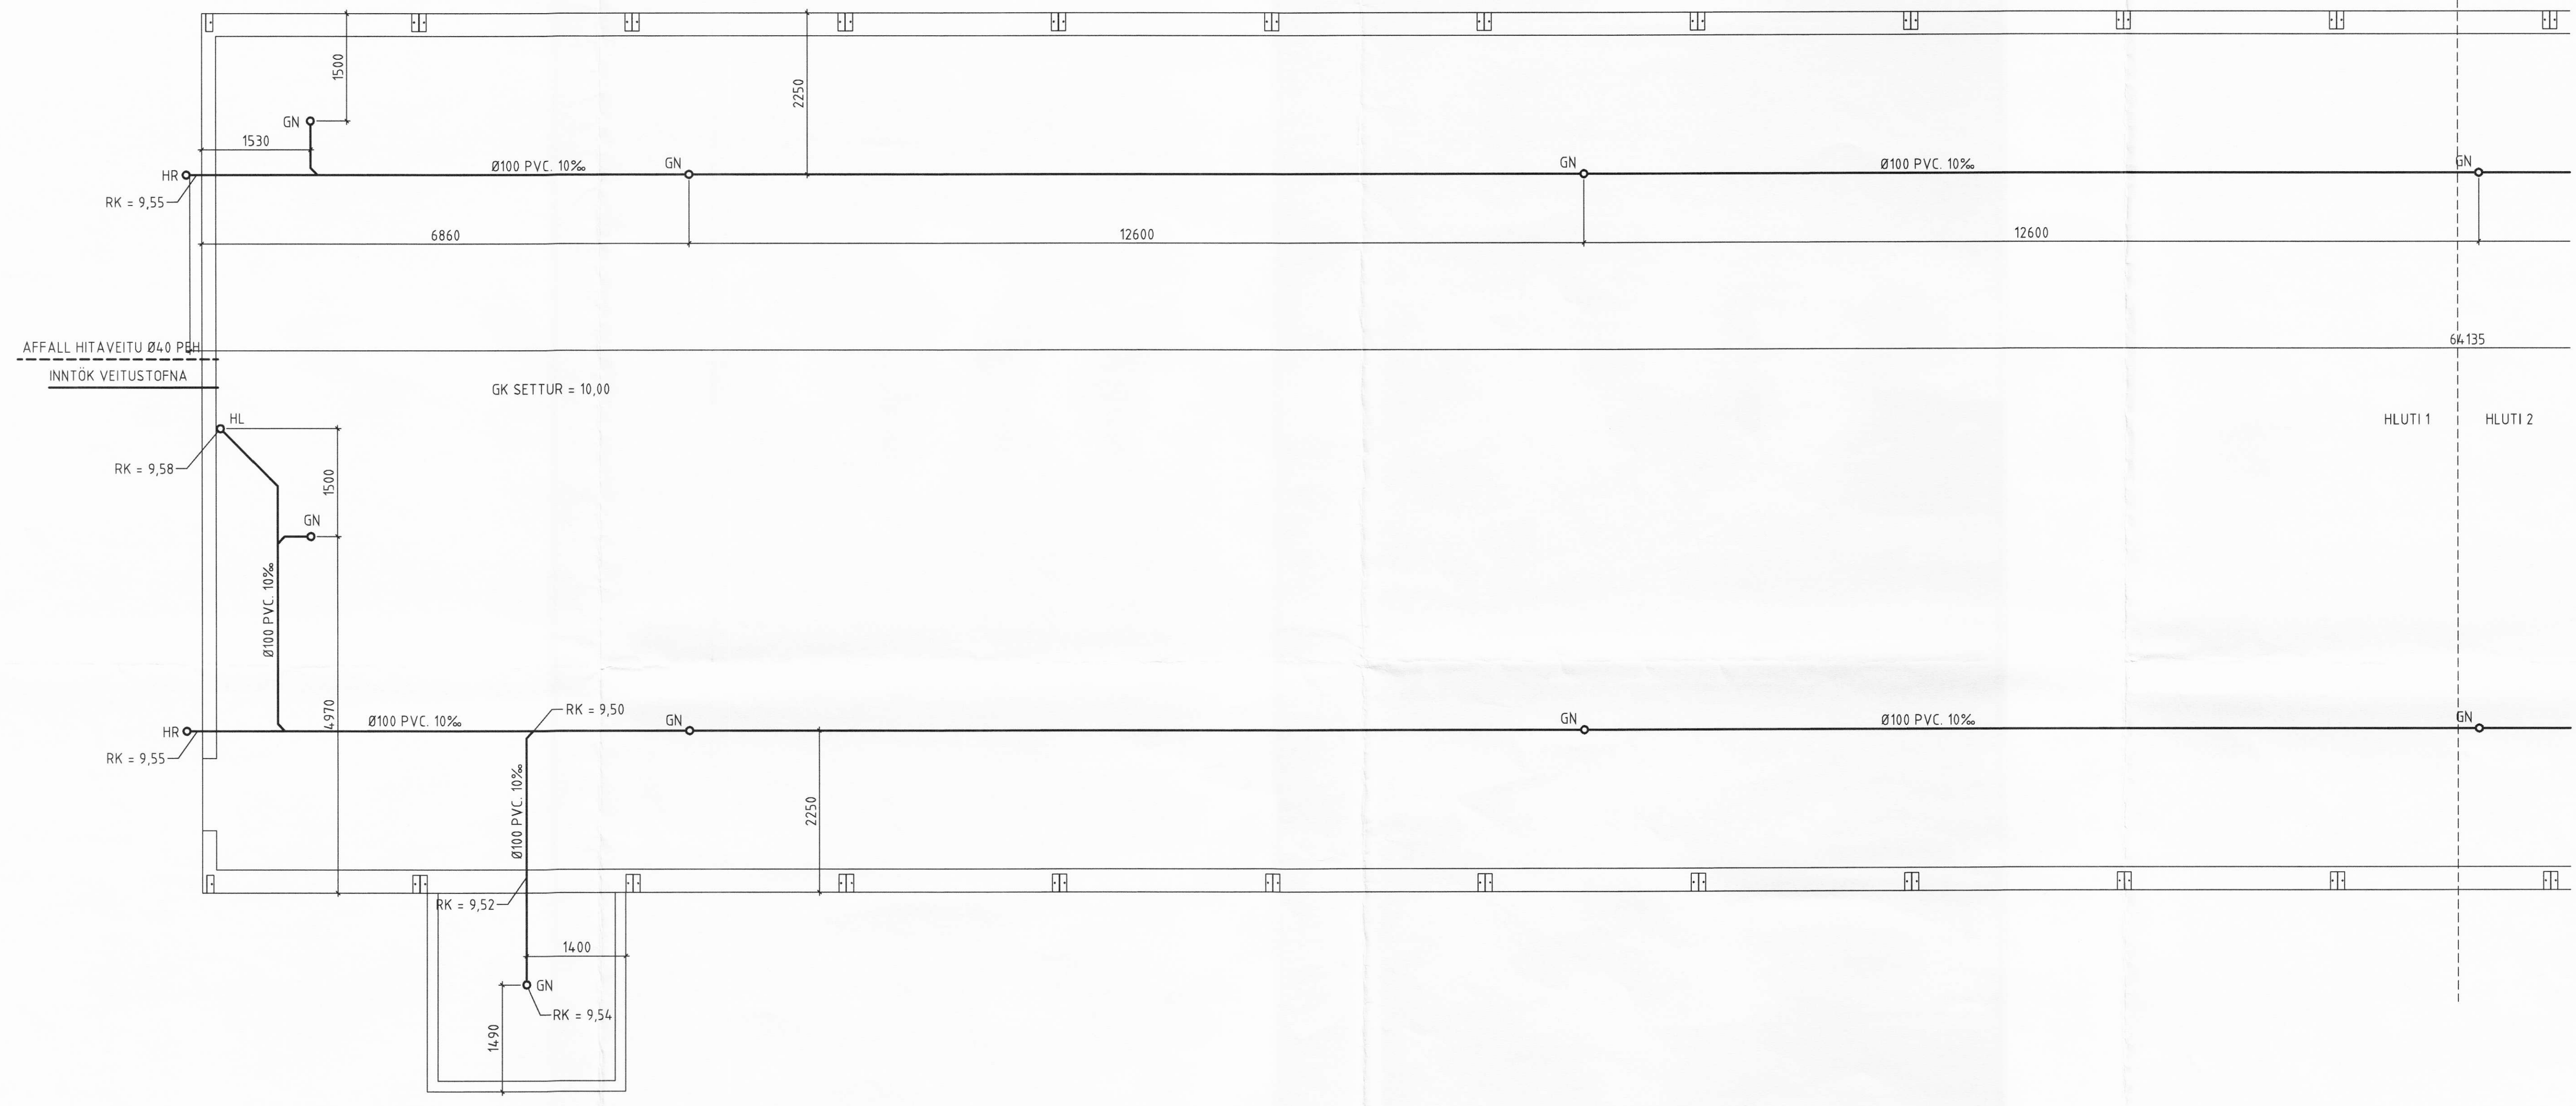

ÁRITUN BYGGINGARFULLTRUA

GRUNNMYND MKV. 1:50
HLUTI 1

ÁRITUN AÐALHÖNNUÐAR KT
VICAS HALD 1070-2-02

ALMENNAR SKÝRINGAR SJÁ TEIKNINGU NR. -2-01

NR.	DAGS	BREYTING	SAMB.

REYKJAGARÐUR ÁSMUNDARSTAÐIR
STOFNAHÚS NR. 17A
GRUNNLAGNIR
GRUNNMYND, HLU TI 1

MKV 1:50	TEIKN DAG 03.01.06	DAGS ÚTG 03.01.06	TEIKN NÚMÉR 1070-2-02
ÁRITUN HÖNNUÐAR VICAS HALD	KT	SAMB. YKKT	
HÖNNUÐUR BREYTINGAR	DAGS BREYTINGAR	BREYTING NR.	