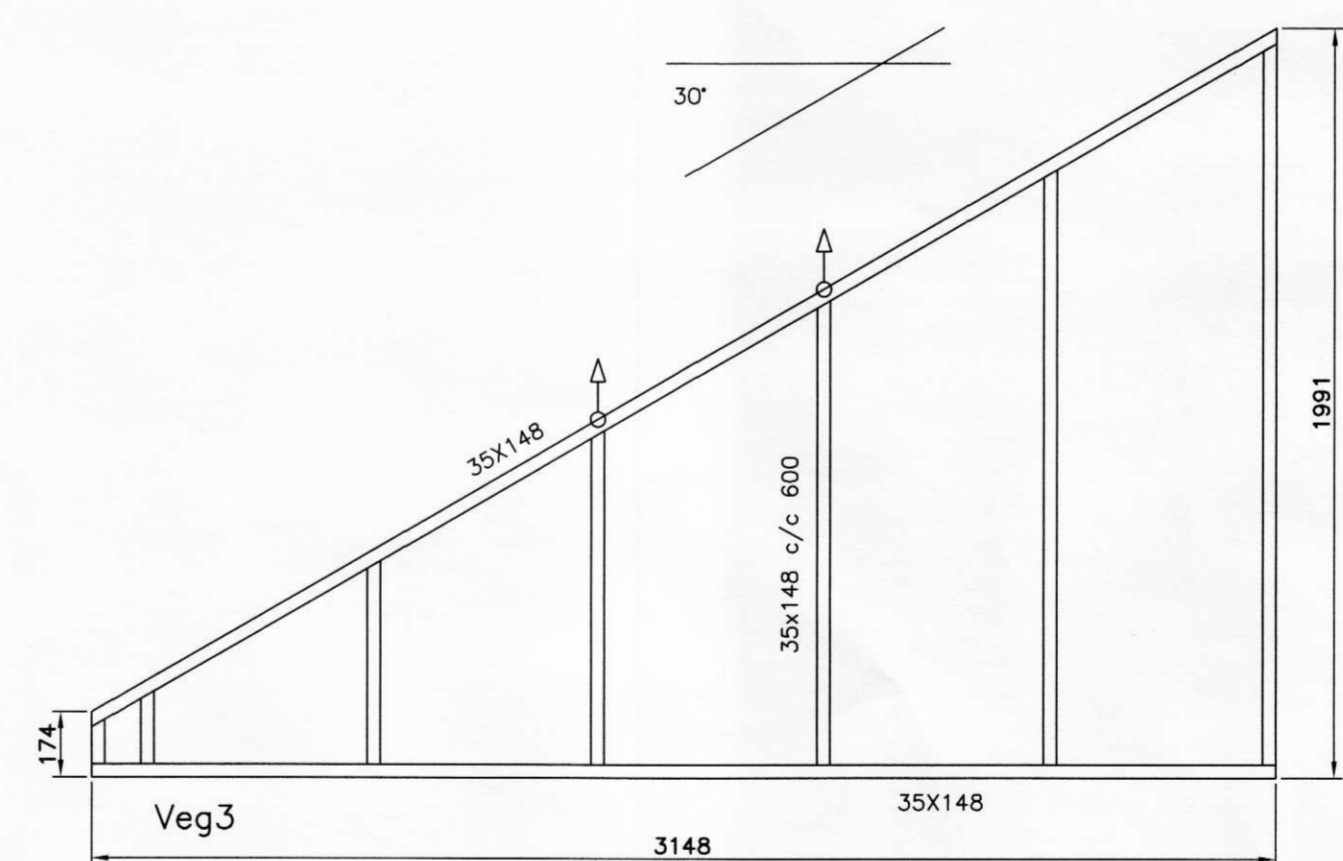

MÓTTEKIÐ
07. JÚLÍ 2010
Þórunn

SP-1

KROSSVÍÐSKLÆDNING
Á GAFLEININGUM SAMI
OG Á VEGGEININGUM.

		VERKFRÆÐISTOFA ÁRBORGAR ehf AUSTURVEGI 69 800 SELFOSSI SÍMI 480 4900 FAX 480 4901 www.verkarg.is verkarg@verkarg.is
		AUSTURVEGI 69 800 SELFOSSI SÍMI 482 3850 FAX 482 3851 NETFANG sghus@sghus.is VEFFANG www.sghus.is
AKBRAUT		
BURDARVIRKI:	MKV:	
SPERRUR	MKV: 1:20	
MKV:		
HANNAÐ: T.ELLERT TÓMASSON	TEKNAÐ: T.ELLERT TÓMASSON	
VERKUNUMÉR: 9049	SKRÁRNAFN: 9049-SP-U1.dwg	
DAGSETNING:	SAMÞYKKT:	TEKNING NÚMÉR:
01.05.2010	<i>Þórunn</i>	215
		213