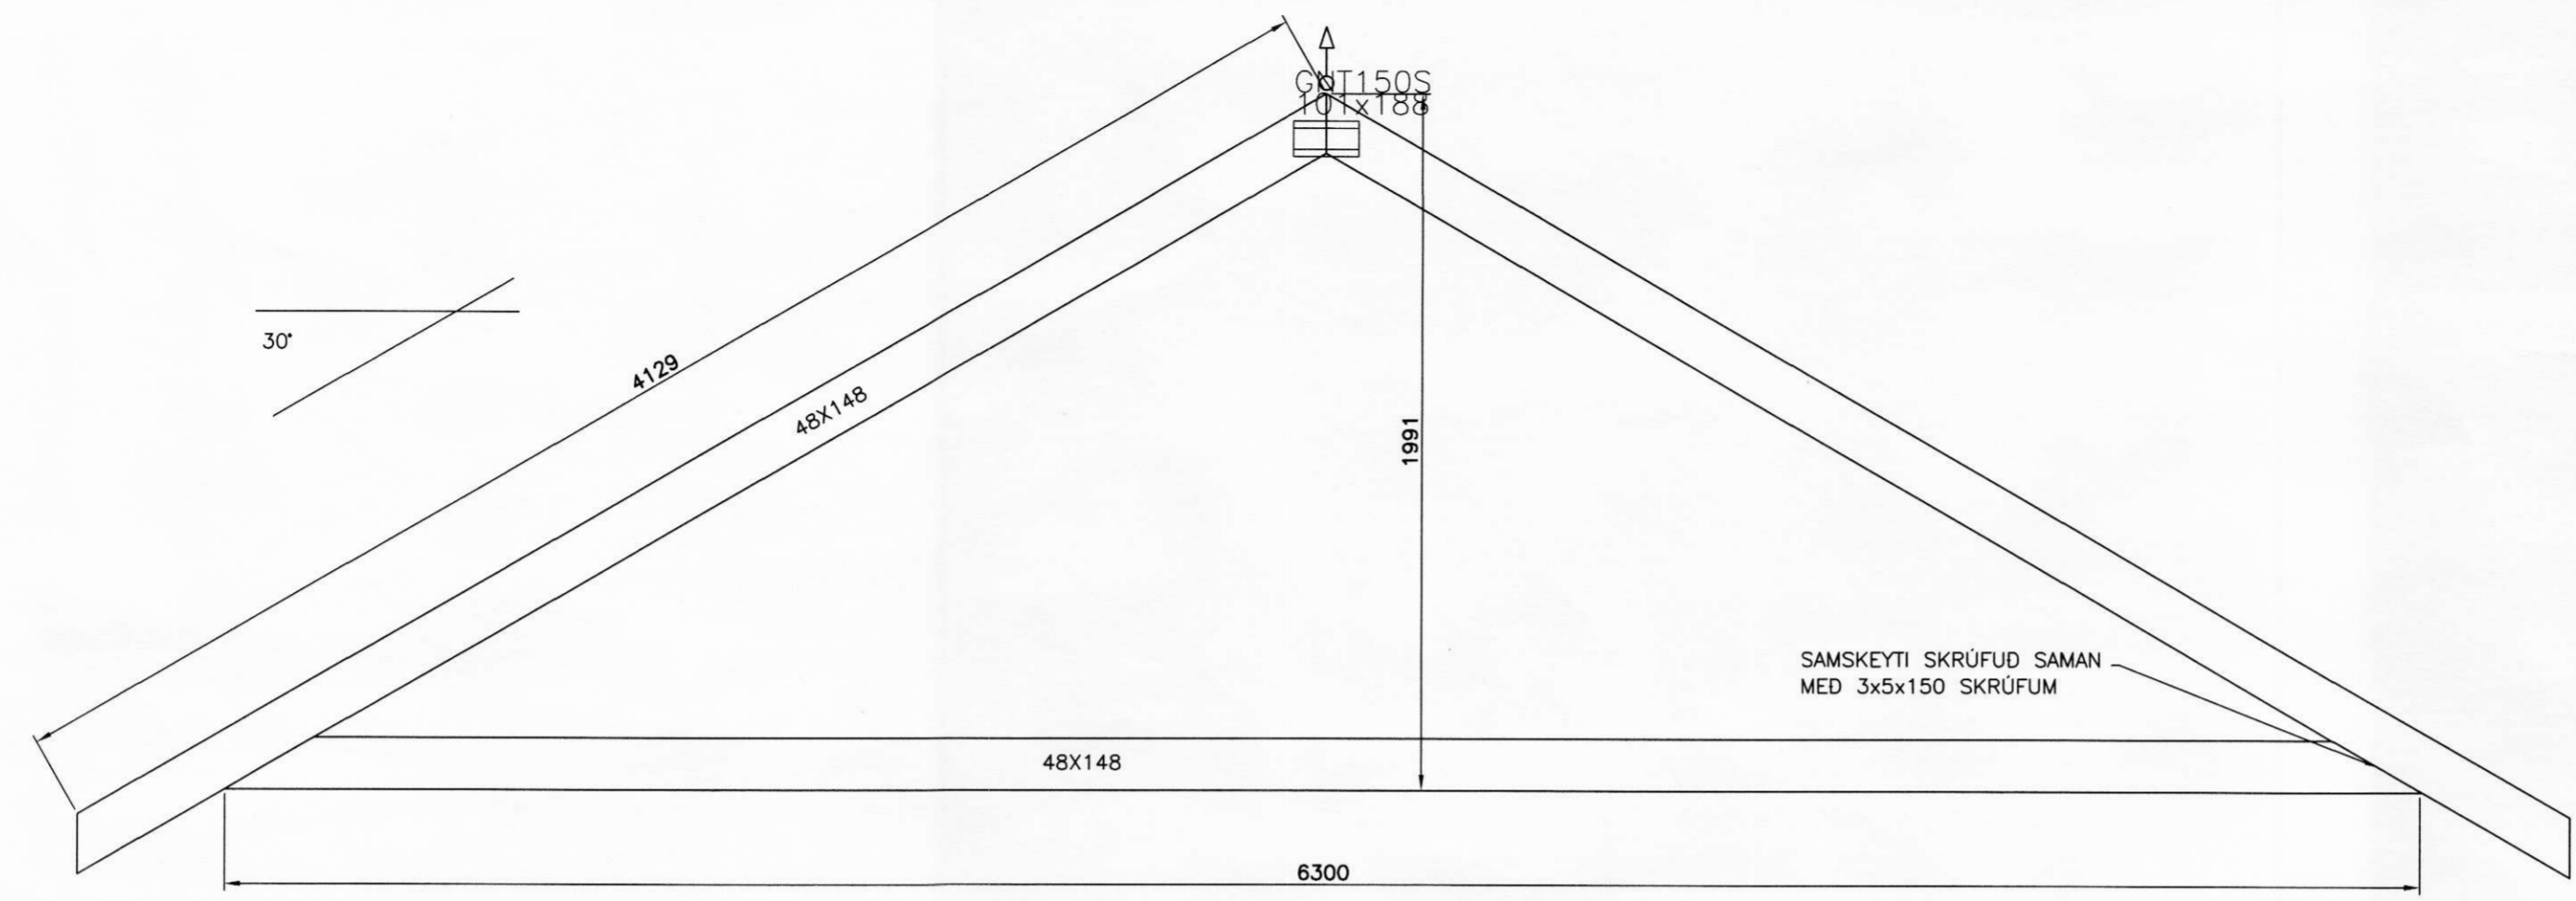

MÓTTEKIÐ
07. JÚLÍ 2010
Þórunn

SP-1

KROSSVÍÐSKLÆDNING
Á GAFLEININGUM SAMI
OG Á VEGGEININGUM.

		VERKFRÆÐISTOFA ÁRBORGAR ehf AUSTURVEGI 69 800 SELFOSSI SÍMI 480 4900 FAX 480 4901 www.verkarg.is verkarg@verkarg.is
		AUSTURVEGI 69 800 SELFOSSI SÍMI 482 3850 FAX 482 3851 NETFANG sghus@sghus.is VEFFANG www.sghus.is
AKBRAUT		
BURDARVIRKI:	MKV:	
SPERRUR	MKV: 1:20	
MKV:		
HANNAÐ: T.ELLERT TÓMASSON	TEKNAÐ: T.ELLERT TÓMASSON	
VERKUNUMÉR: 9049	SKRÁRNAFN: 9049-SP-U1.dwg	
DAGSETNING:	SAMÞYKKT:	TEKNING NÚMÉR:
01.05.2010	<i>Þórunn</i>	215
		213