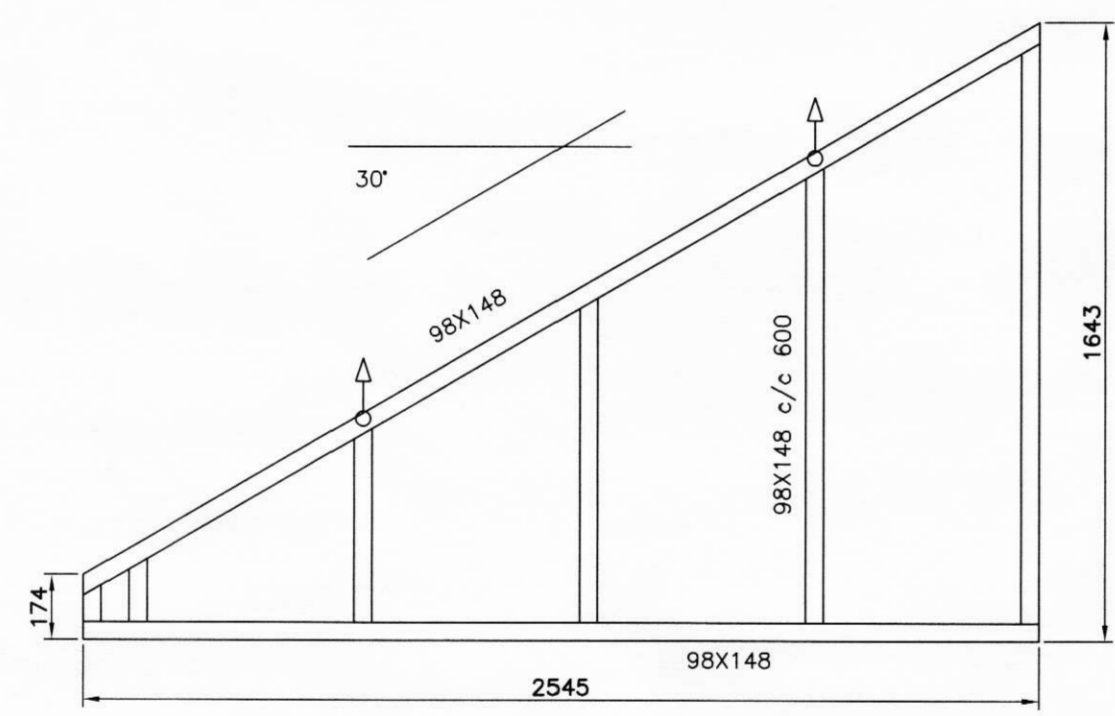

MÓTTEKIÐ
07. JÚLÍ 2010
Þórunn

SP-1

KROSSVÍÐSKLÆDNING
Á GAFLEININGUM SAMI
OG Á VEGGEININGUM.

		VERKFRÆÐISTOFA ÁRBORGAR ehf AUSTURVEGI 69 800 SELFOSSI SÍMI 480 4900 FAX 480 4901 www.verkarg.is verkarg@verkarg.is
		AUSTURVEGI 69 800 SELFOSSI SÍMI 482 3850 FAX 482 3851 NETFANG sghus@sghus.is VEFFANG www.sghus.is
AKBRAUT		
BURDARVIRKI:	MKV:	
SPERRUR	MKV: 1:20	
MKV:		
HANNAÐ: T.ELLERT TÓMASSON	TEKNAÐ: T.ELLERT TÓMASSON	
VERKUNUMÉR: 9049	SKRÁRNAFN: 9049-SP-U1.dwg	
DAGSETNING:	SAMÞYKKT:	TEKNING NÚMÉR:
01.05.2010	<i>Þórunn</i>	215
		213