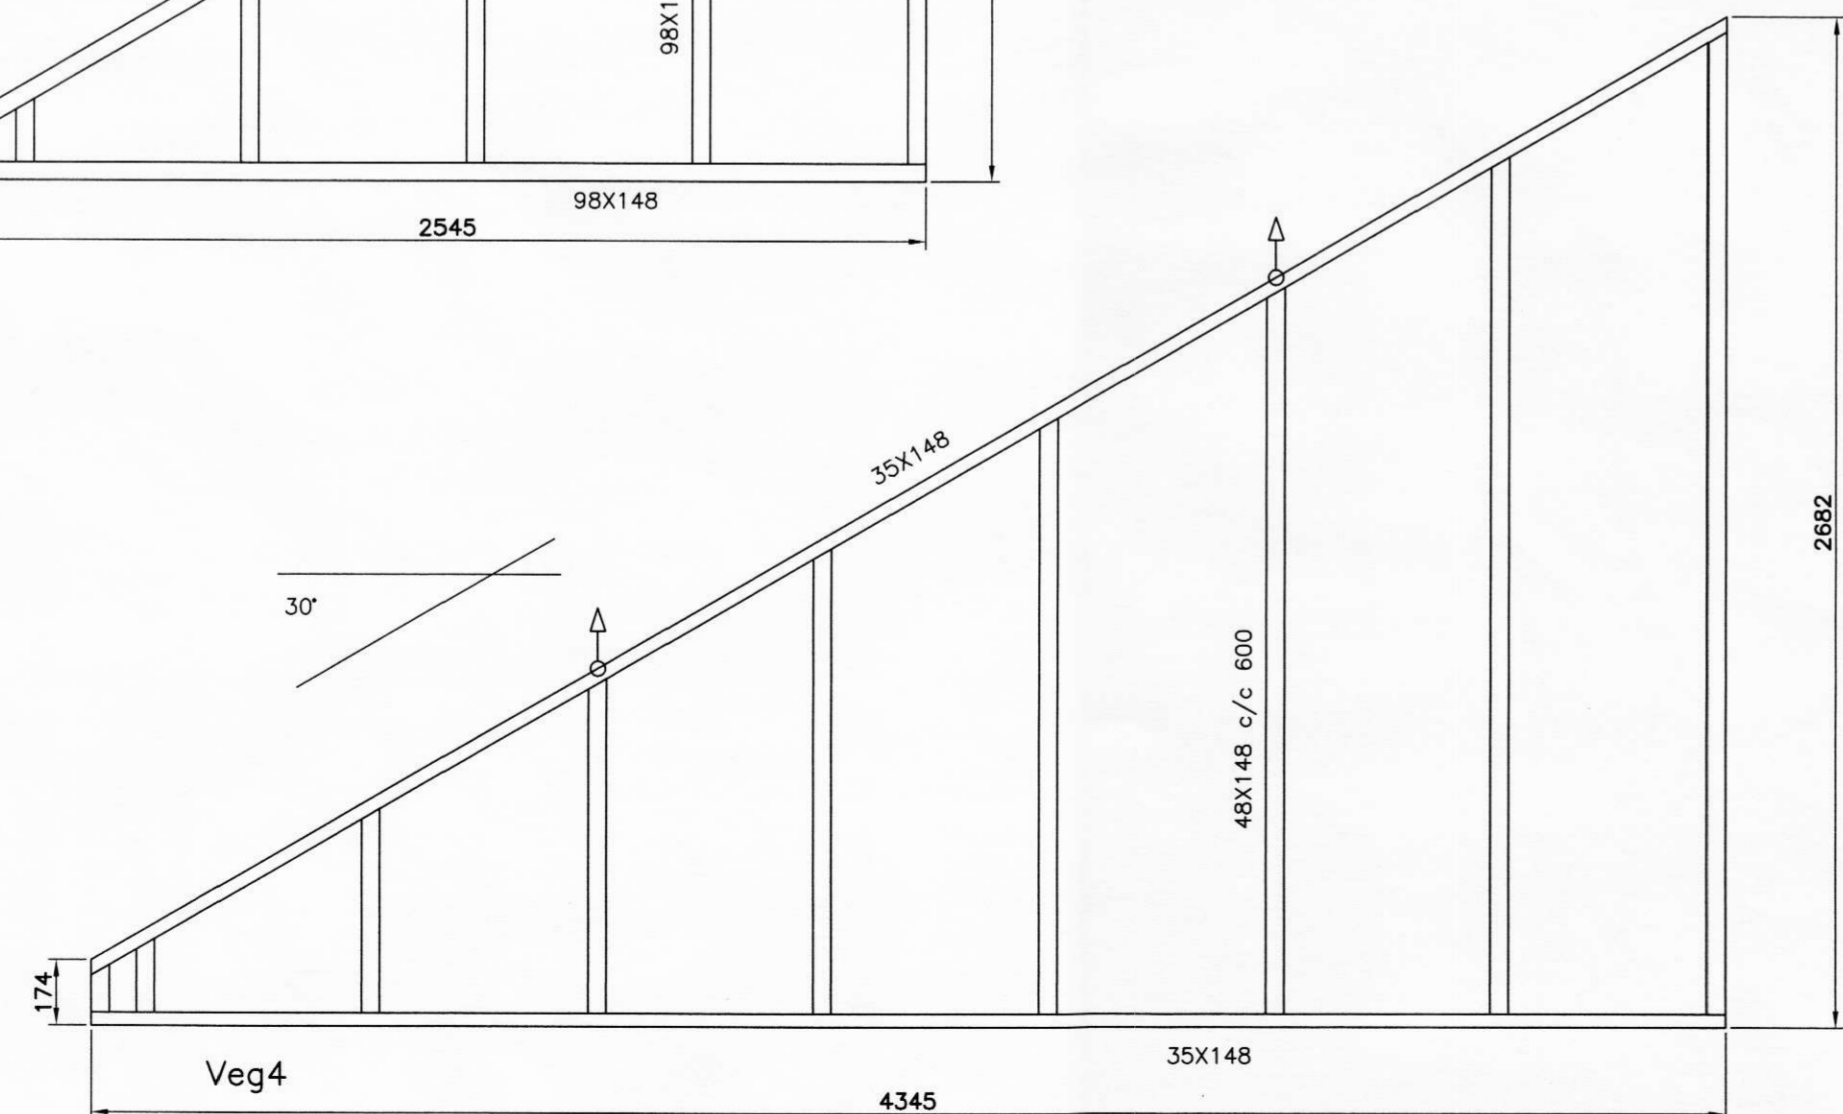

MÓTTEKIÐ
07. JÚLÍ 2010
Þórunn

SP-1

KROSSVÍÐSKLÆDNING
Á GAFLEININGUM SAMI
OG Á VEGGEININGUM.

		VERKFRÆÐISTOFA ÁRBORGAR ehf AUSTURVEGI 69 800 SELFOSSI SÍMI 480 4900 FAX 480 4901 www.verkarg.is verkarg@verkarg.is
		AUSTURVEGI 69 800 SELFOSSI SÍMI 482 3850 FAX 482 3851 NETFANG sghus@sghus.is VEFFANG www.sghus.is
AKBRAUT		
BURDARVIRKI:	MKV:	
SPERRUR	MKV: 1:20	
MKV:		
HANNAÐ: T.ELLERT TÓMASSON	TEKNAÐ: T.ELLERT TÓMASSON	
VERKUNUMÉR: 9049	SKRÁRNAFN: 9049-SP-U1.dwg	
DAGSETNING:	SAMÞYKKT:	TEKNING NÚMÉR:
01.05.2010	<i>Þórunn</i>	215
		213