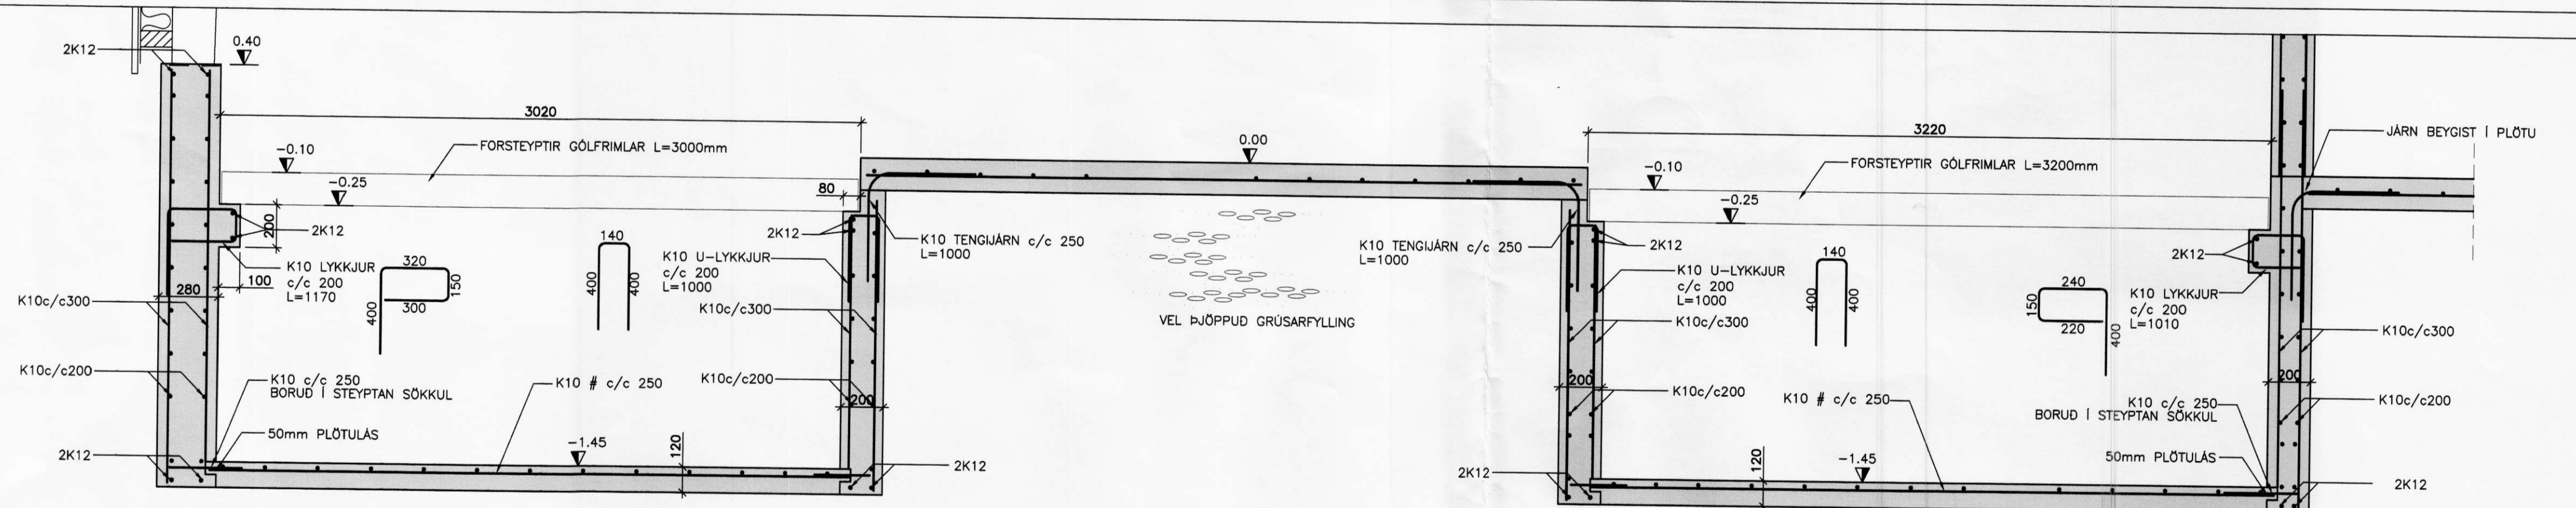

ATHUGIÐ!
FLÁI KEMUR A BÄÐUM
ENDUM VEGGJÄR
VEGNA STALRAMMA

SNID F 1:20

VERKFRÆÐISTOFA
ÁRBORGAR ehf
AUSTURVEG 69 400 SELFOSSÍ SMÍ 482 3635 FAX 482 3851

ÁSAMÝRI, RANGÁRÞINGI YTRA

BURÐARVIRKI: MÓ:

SNID: MÓ: 1:20

HANNA: T. ELLERT TÓMASSON TÖNN: T. ELLERT TÓMASSON
VERKJÖMUR: 0508 SKRANNAFN: 0508_bv.dwg

DAGSETNING: 16.08.2005 SMÍÐAR: *T. Ellert* TÖNNINGUR: **202**

201170-3979