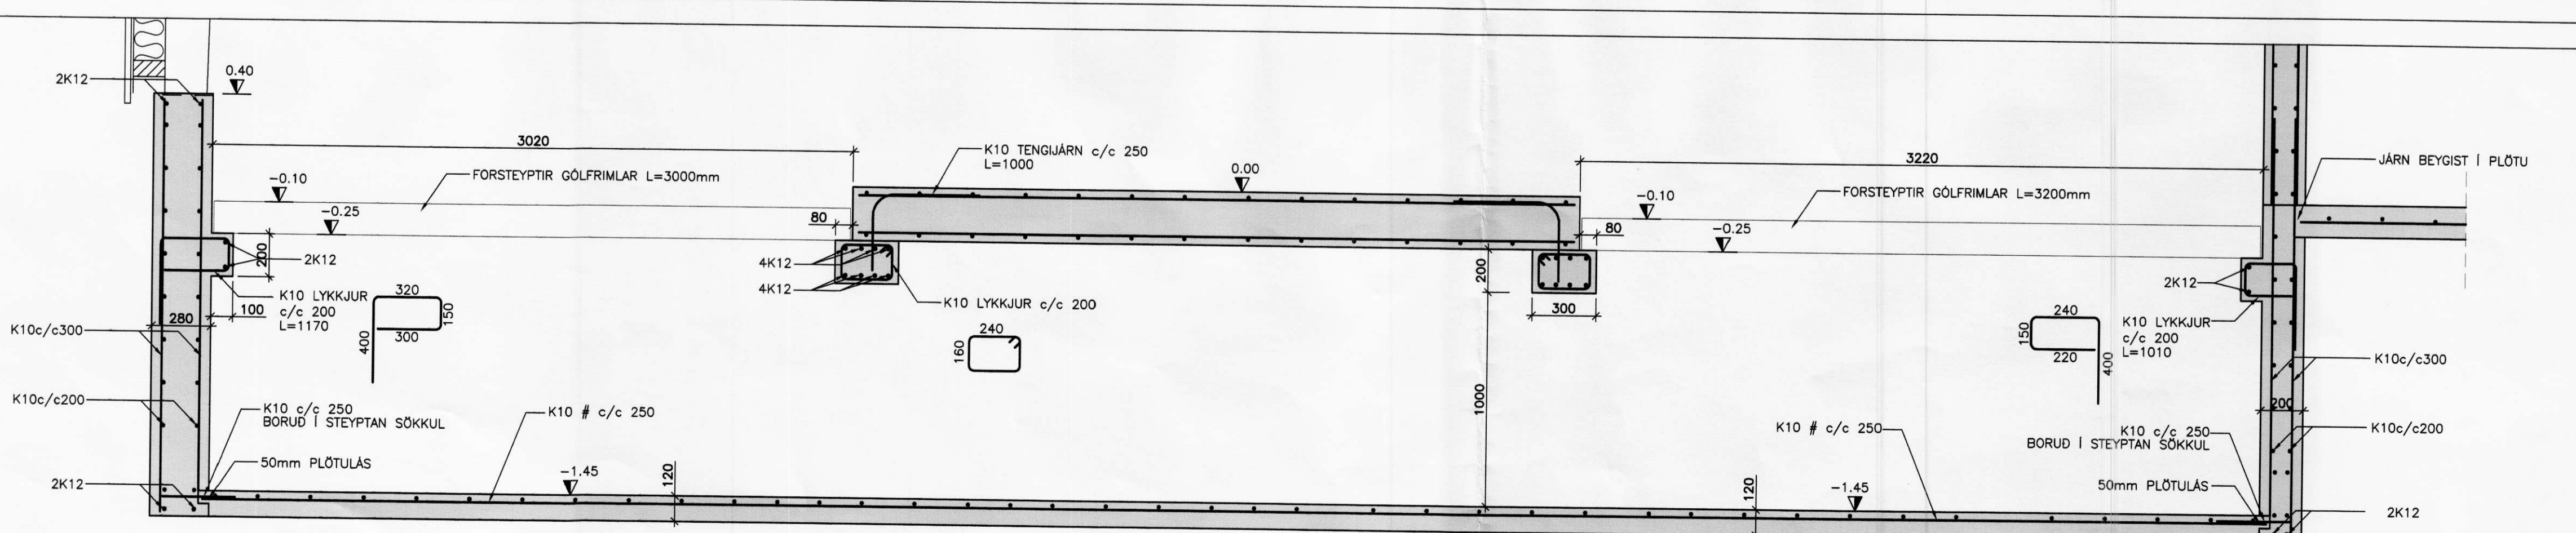

SNID G 1:20

VERKFRÆÐISTOFA
ÁRBORGAR ehf
AUSTURVEG 69 400 SELFOSSÍ SMÍ 482 3635 FAX 482 3851

ÁSAMÝRI, RANGÁRÞINGI YTRA

BURÐARVIRKI: MÓ:

SNID: MÓ: 1:20

HANNA: T. ELLERT TÓMASSON TÖNN: T. ELLERT TÓMASSON
VERKJÖMUR: 0508 SKRANNAFN: 0508_bv.dwg

DAGSETNING: 16.08.2005 SMÍÐAR: *T. Ellert* TÖNNINGUR: **202**

201170-3979