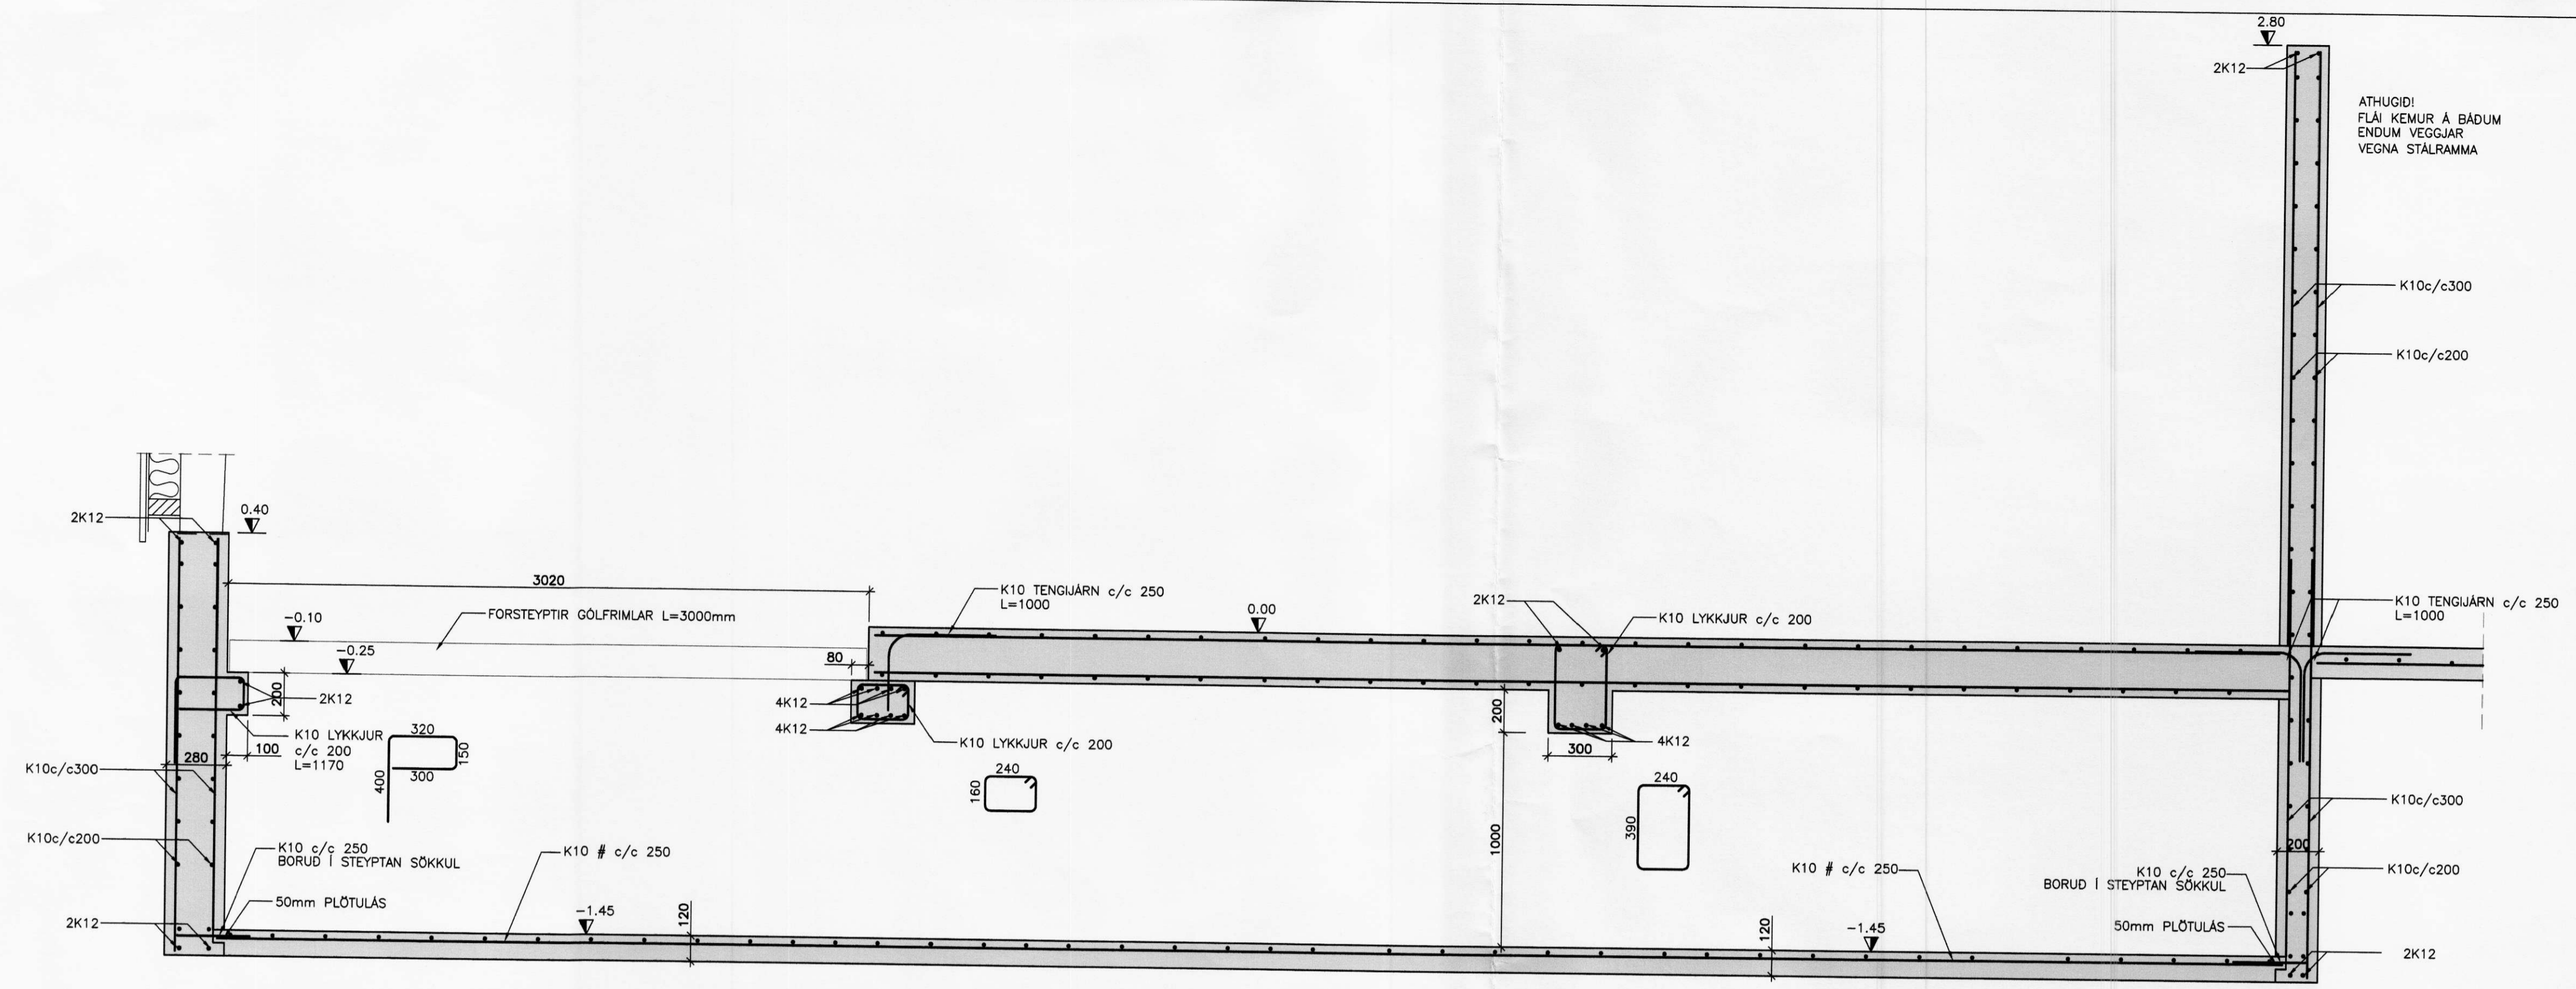

ATHUGIÐ!
FLÁI KEMUR A BÄÐUM
ENDUM VEGGJÄR
VEGNA STALRAMMA

SNID E 1:20