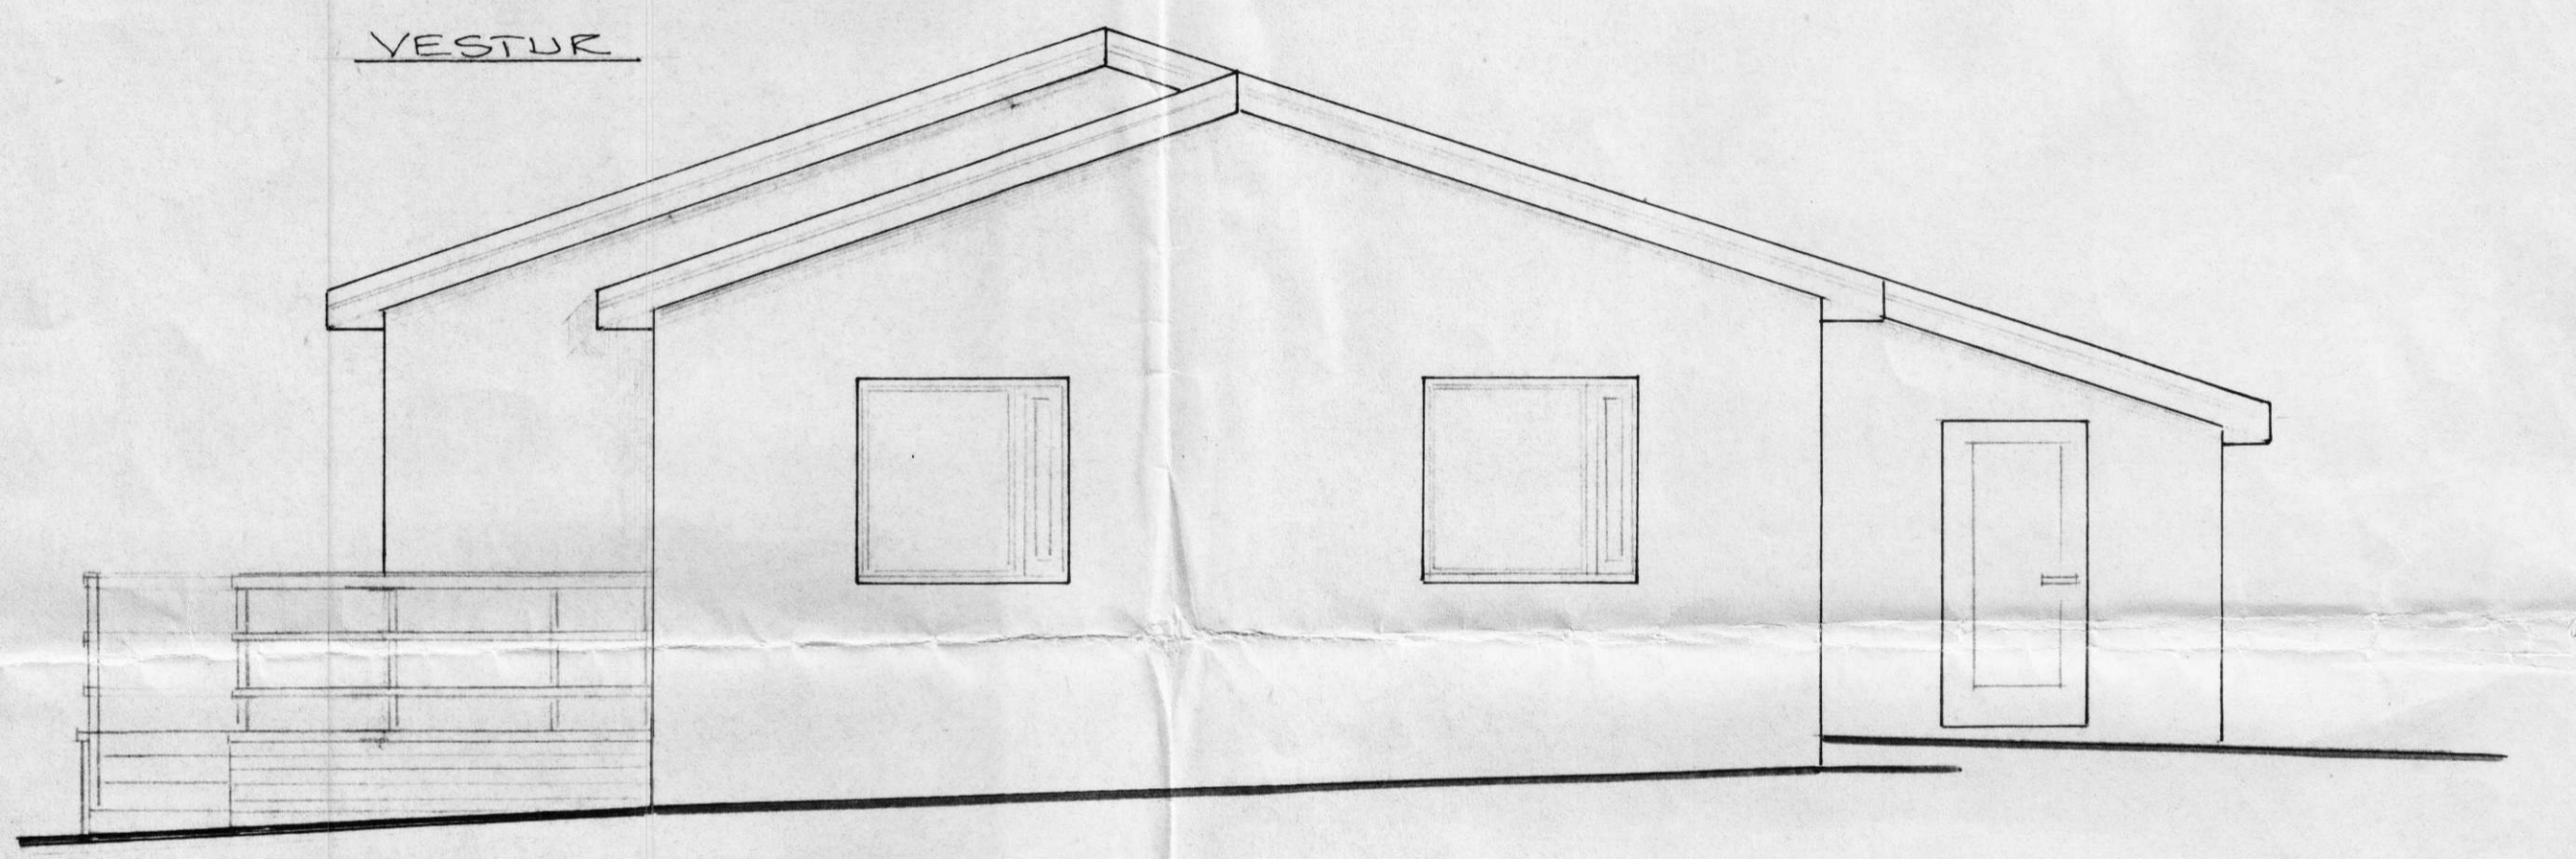

Sími 91-32190
Benedikt Finnson

LEIRUBAKKI LANDMANNNA- HREPPI STÆKKUN Á ÍBÚÐARHÚSI	
1 24.2.94 Mál 775, GEFAR	
BR. DAGS.	BREYTING
TEKNIÞJÓNUSTAN SF	HANNAÐ <i>CP</i> KVARDI 1:50
LÁGMÓLAS - 108 REYKJAVÍK - SÍMI 813844 - FAX 814740	TEIKNAD <i>CP</i> DAGS. 8-12-93
<i>Benedikt Finnson</i>	YFIRFARID NR 9314 BL. 3 AF.

GISTIÐHÚS