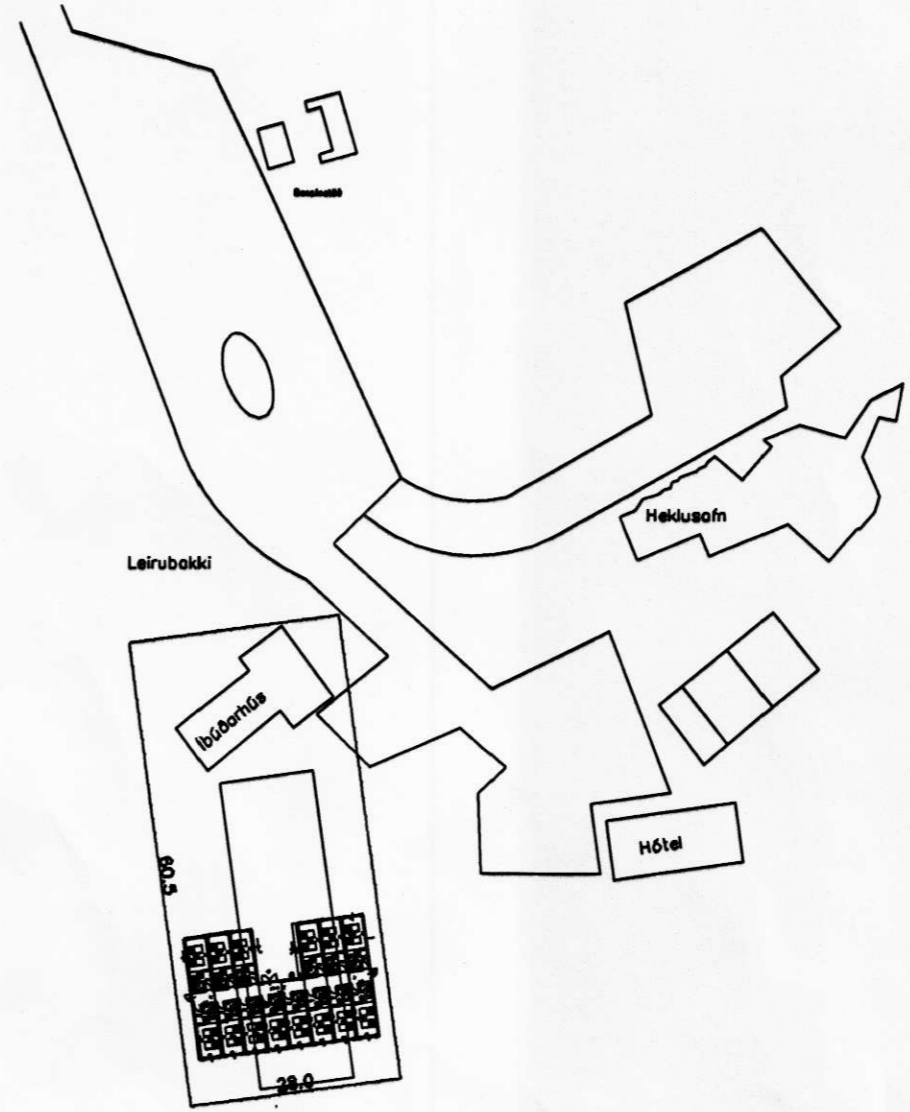

Samykkt af  
byggingarnefnd  
Rangárbings ytra  
dags. 27.03.06

Útlit 1:100

Útlit 1:100

Útlit 1:100

Útlit 1:100

AFSTÖÐUMYND 1:1000

BR.	DAGS.	EÐLI BREITINGA
HÓTEL LEIRUBAKKI LANDSVEIT		
ÚTLIT		
MKV. 1:100 1:1000		
DAGS. NÓV.2005		
VERK NR. 2522		
TEIKN. NR. 0-02		
HANNAD SIG. ÞORLEIFSS. KT. 241148-3009		
TEIKNAD G.H.		
YFIRFARIÐ		
TÆKNIJÓNUSTA		SIGURÐAR ÞORLEIFSSONAR ehf
		STRANDGÖTU 11 220 HAFNARFIRDI
		SÍMI 555-4255 FAX 565-2875
		E-mail tsth@simnet.is