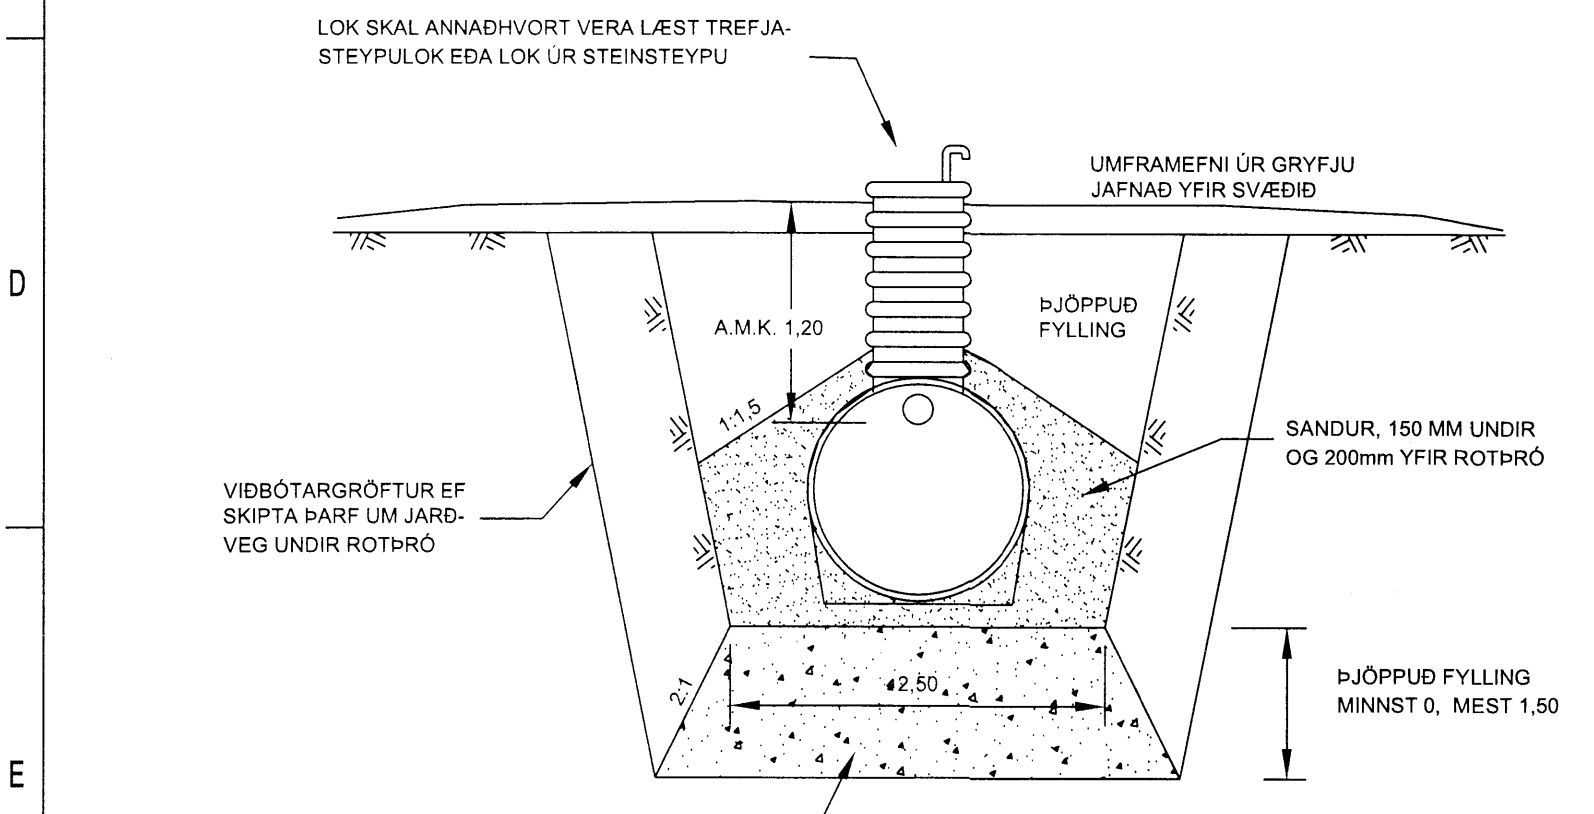

SNID Í SITURLÖGN 1:50

SNID Í SÉRBORUÐ RÖR 1:10

SNID Í ROTÞRÓ 1:50

SNID Í HREINSISTÚT 1:20

SNID Í LAGNASKURÐ 1:20

UTGAFA	BREYTING	DAGSETNING	GERT	SAMÞYKKT	UTGAFA	BREYTING	DAGSETNING	GERT	SAMÞYKKT	DAGSETNING	18.02.2016	 Fráveitu- og vatnslagnir Rotþró og Siturlögn Þversnið MANNVIT	FERU	SETI	STADUR	
											RE					
											A2			5.440.210	UTGAFA	BLAÐ
														P 103	01	NÆSTA BLAÐ