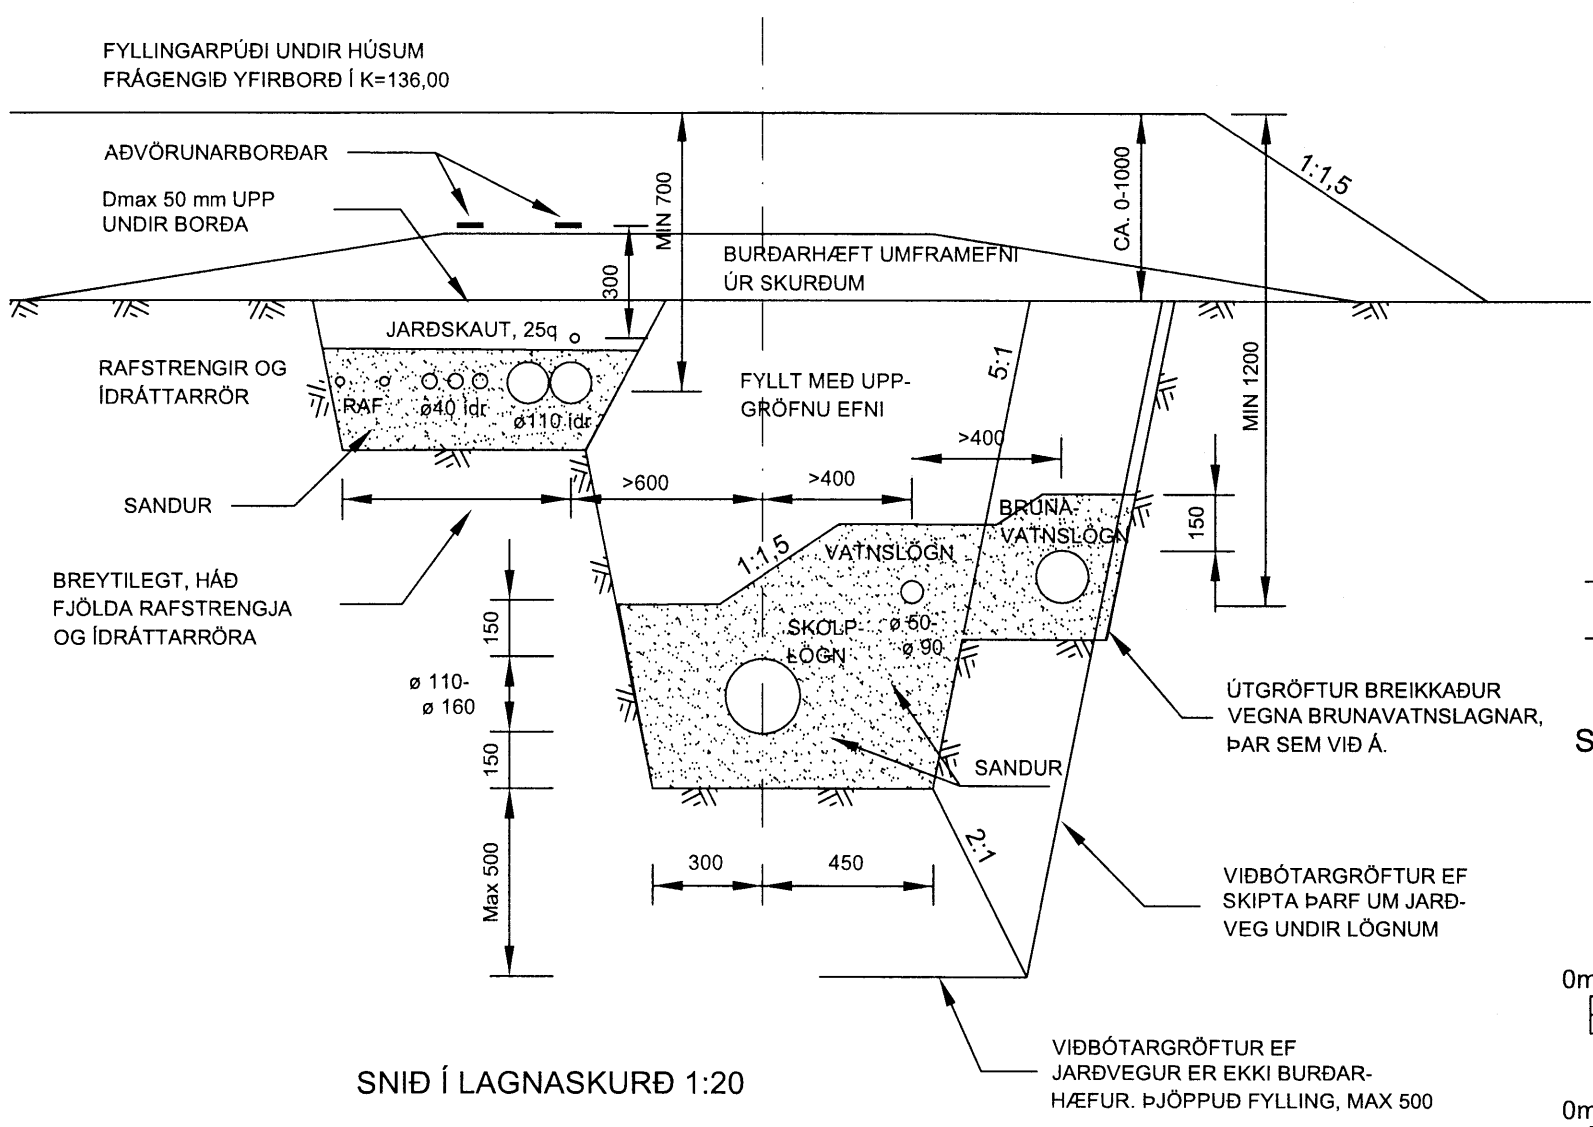

SNID Í SITURLÖGN 1:50

SNID Í SÉRBORUÐ RÖR 1:10

SNID Í ROTÞRÓ 1:50

SNID Í HREINSISTÚT 1:20

SNID Í LAGNASKURÐ 1:20

UTGAFA	BREYTING	DAGSETNING	GERT	SAMÞYKKT	UTGAFA	BREYTING	DAGSETNING	GERT	SAMÞYKKT	DAGSETNING	18.02.2016	 Fráveitu- og vatnslagnir Rotþró og Siturlögn Þversnið MANNVIT	FERU	SETI	STADUR	
											RE					
											A2			5.440.210	UTGAFA	BLAÐ
														P 103	01	NÆSTA BLAÐ

7715.