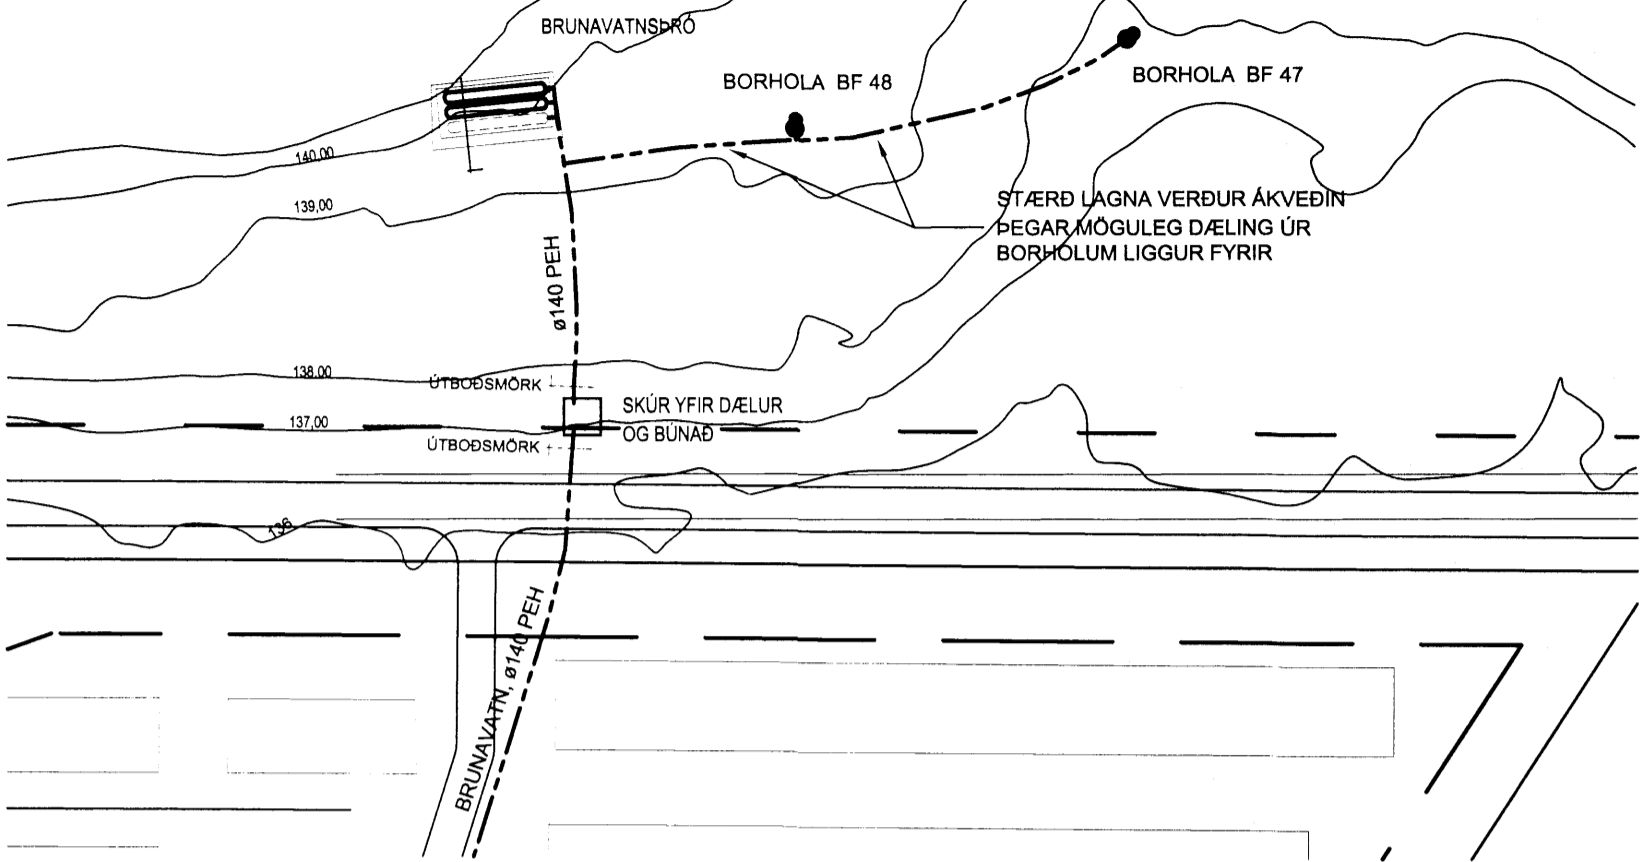

AFSTÖÐUMYND 1:1000

GRUNNMYND BRUNAVATNSÞRÓ 1:100

SNIÐ 1:50

GRUNNMYND DÆLUSKÚR 1:100

ÚTGÁFA	BREYTING	LAGSETNING	GERT	SAMÞYKKT	ÚTGÁFA	BREYTING	LAGSETNING	GERT	SAMÞYKKT	ÚTGÁFA	BREYTING	LAGSETNING	GERT	SAMÞYKKT	ÚTGÁFA	BREYTING	LAGSETNING	GERT	SAMÞYKKT	
										18.02.2016										
										RF										
										A2										
										Stækkun BÚRFELLSVIKJUNAR - Vinnubúðir LV										
										Fráveitu- og vatnslagnir										
										Brunavatnsþró										
										Afstöðumynd, Grunnmynd og Þversnið										
										MANNVIT										
										5.440.210					P 110					
										01										