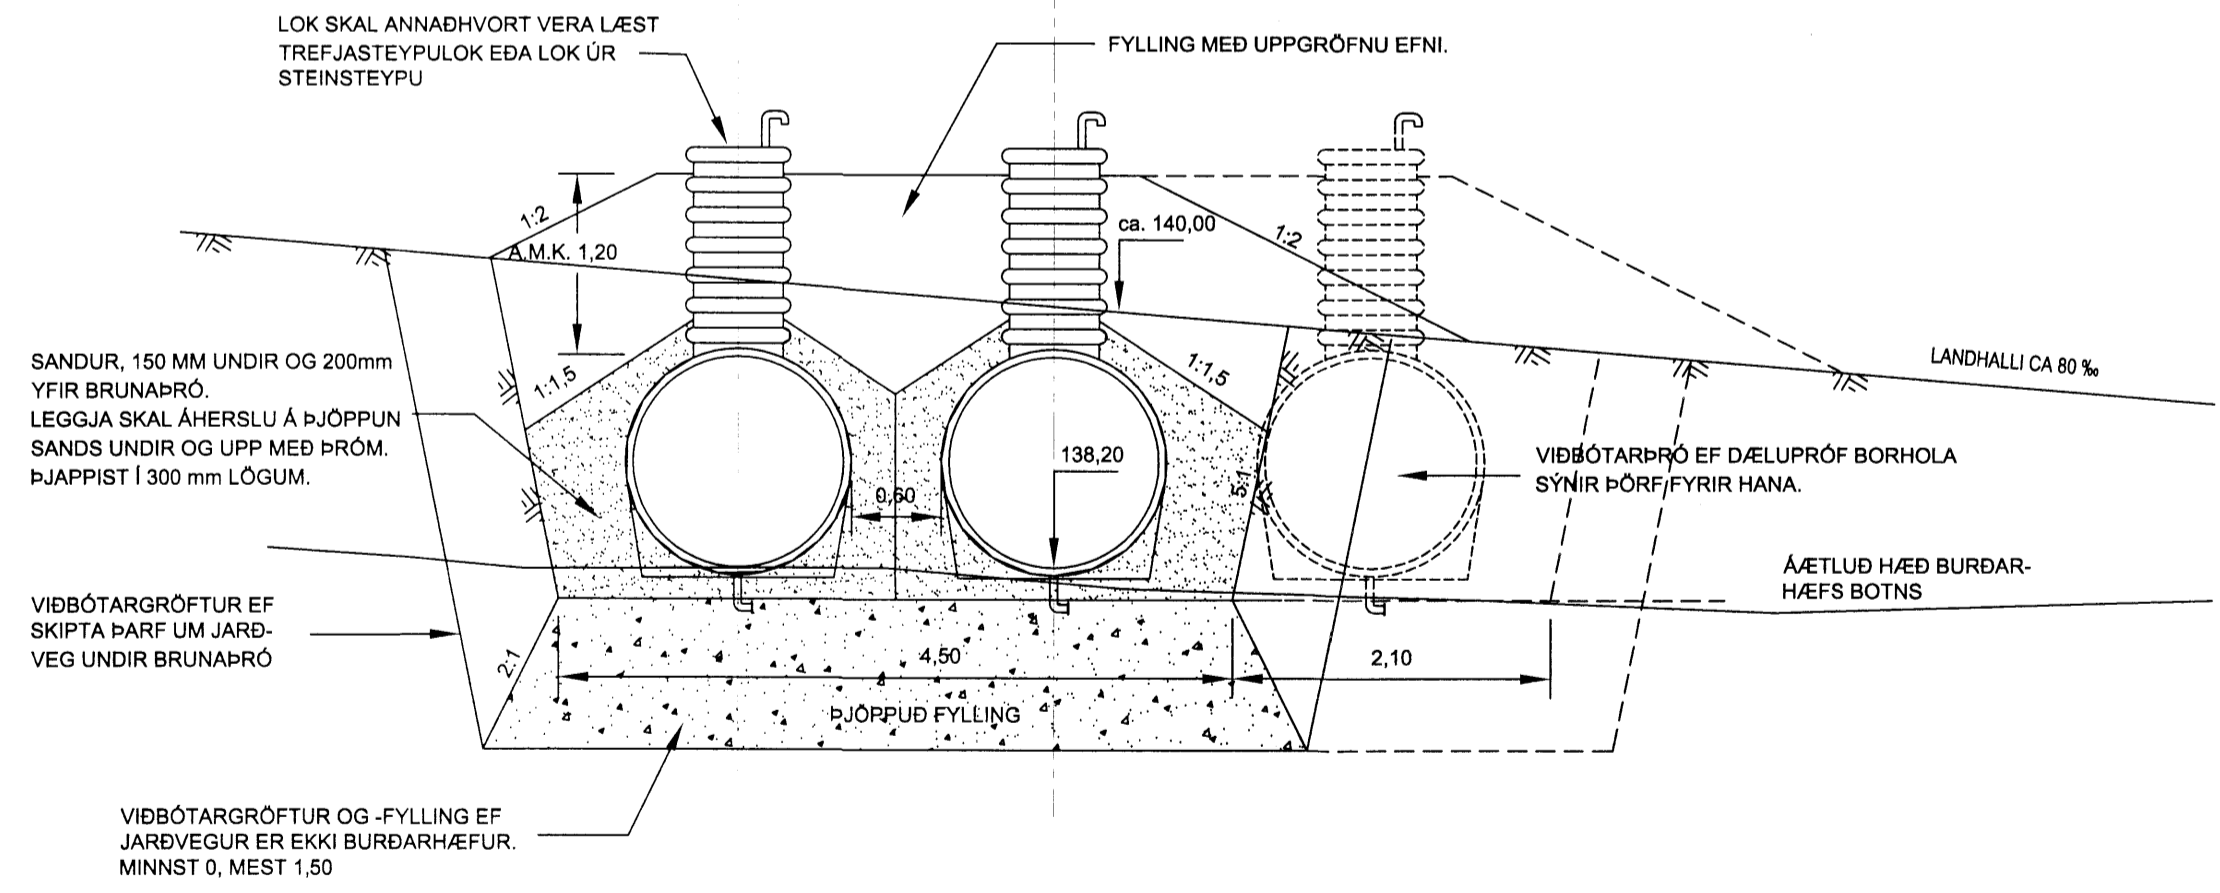

AFSTÖÐUMYND 1:1000

GRUNNMYND BRUNAVATNSÞRÓ 1:100

SNIÐ 1:50

GRUNNMYND DÆLUSKÚR 1:100

ÚTGÁFA	BREYTING	LAGSETNING	GERT	SAMÞYKKT	ÚTGÁFA	BREYTING	LAGSETNING	GERT	SAMÞYKKT	ÚTGÁFA	BREYTING	LAGSETNING	GERT	SAMÞYKKT	ÚTGÁFA	BREYTING	LAGSETNING	GERT	SAMÞYKKT	
										18.02.2016										
										RF										
										A2										
										Stækkun BÚRFELLSVIKJUNAR - Vinnubúðir LV										
										Fráveitu- og vatnslagnir										
										Brunavatnsþró										
										Afstöðumynd, Grunnmynd og Þversnið										
										MANNVIT										
										5.440.210					P 110					
										01										

7716