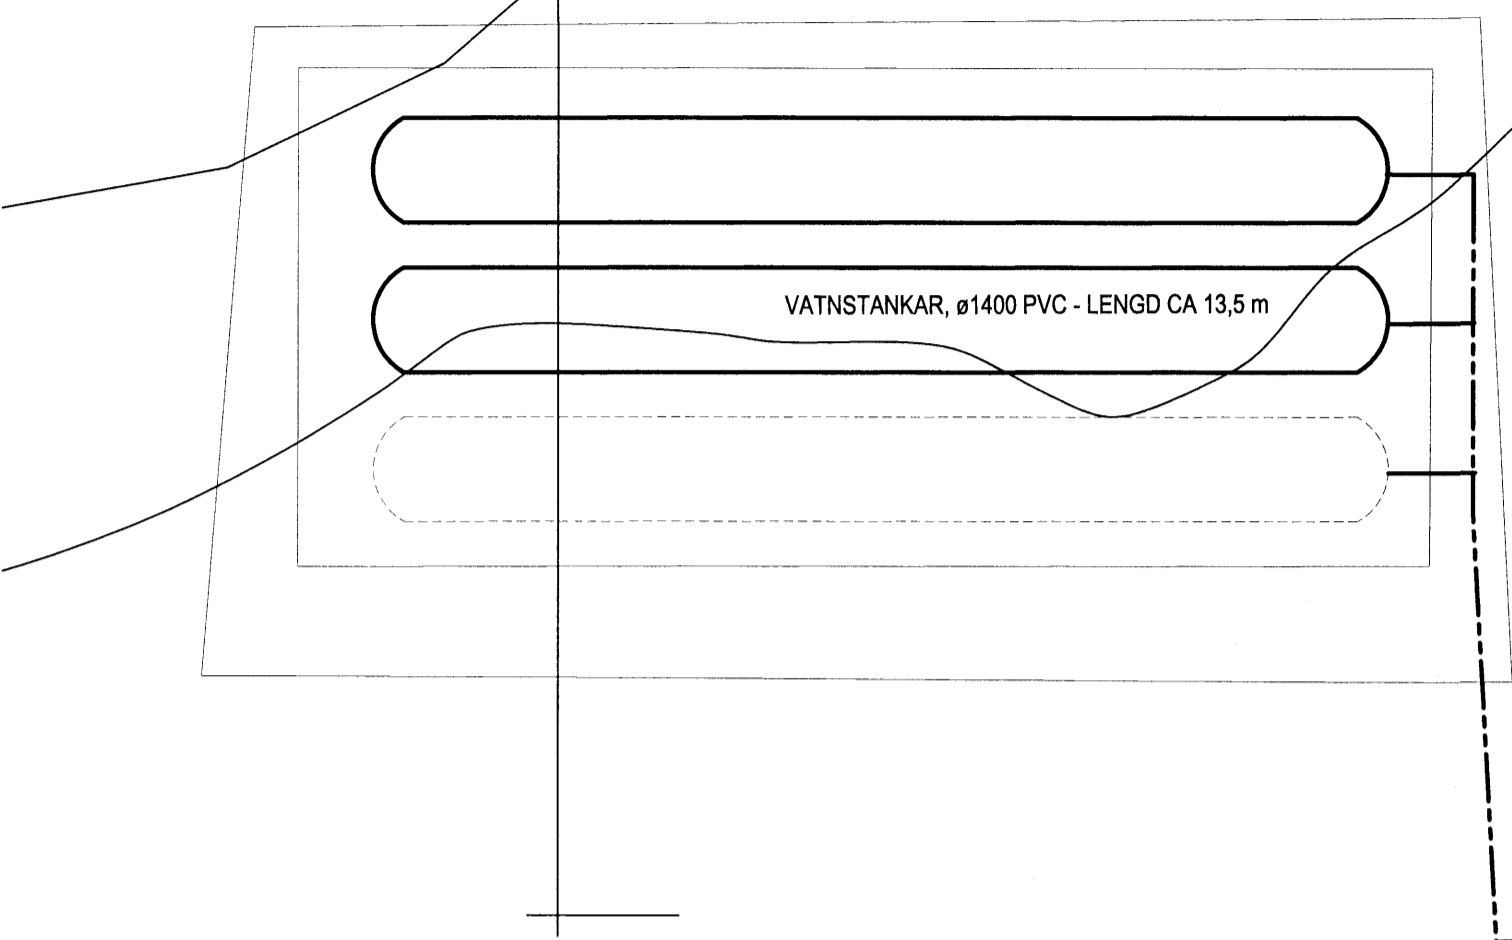

AFSTÖÐUMYND 1:1000

GRUNNMYND BRUNAVATNSÞRÓ 1:100

SNIÐ 1:50

GRUNNMYND DÆLUSKÚR 1:100

ÚTGÁFA	BREYTING	LAGSETNING	GERT	SAMÞYKKT	ÚTGÁFA	BREYTING	LAGSETNING	GERT	SAMÞYKKT	ÚTGÁFA	BREYTING	LAGSETNING	GERT	SAMÞYKKT	ÚTGÁFA	BREYTING	LAGSETNING	GERT	SAMÞYKKT	
										18.02.2016										
										RF										
										A2										
										Stækkun BÚRFELLSVIKJUNAR - Vinnubúðir LV										
										Fráveitu- og vatnslagnir										
										Brunavatnsþró										
										Afstöðumynd, Grunnmynd og Þversnið										
										MANNVIT										
										5.440.210					P 110					
										01										