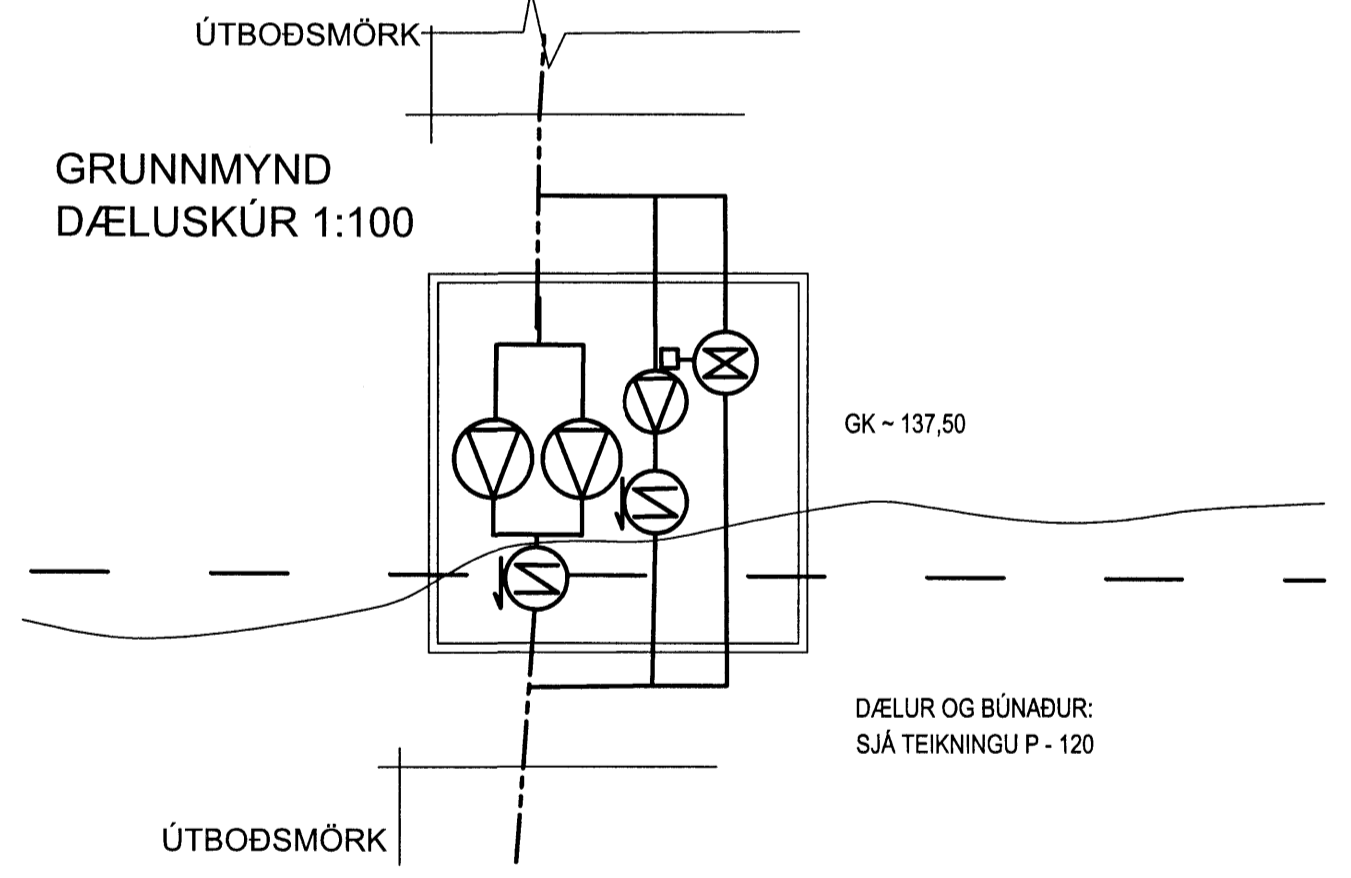

AFSTÖÐUMYND 1:1000

GRUNNMYND BRUNAVATNSÞRÓ 1:100

SNIÐ 1:50

GRUNNMYND DÆLUSKÚR 1:100

ÚTGÁFA	BREYTING	LAGSETNING	GERT	SAMÞYKKT	ÚTGÁFA	BREYTING	LAGSETNING	GERT	SAMÞYKKT	ÚTGÁFA	BREYTING	LAGSETNING	GERT	SAMÞYKKT	ÚTGÁFA	BREYTING	LAGSETNING	GERT	SAMÞYKKT	
										18.02.2016										
										RF										
										A2										
										Stækkun BÚRFELLSVIKJUNAR - Vinnubúðir LV										
										Fráveitu- og vatnslagnir										
										Brunavatnsþró										
										Afstöðumynd, Grunnmynd og Þversnið										
										MANNVIT										
										5.440.210					P 110					
										01										