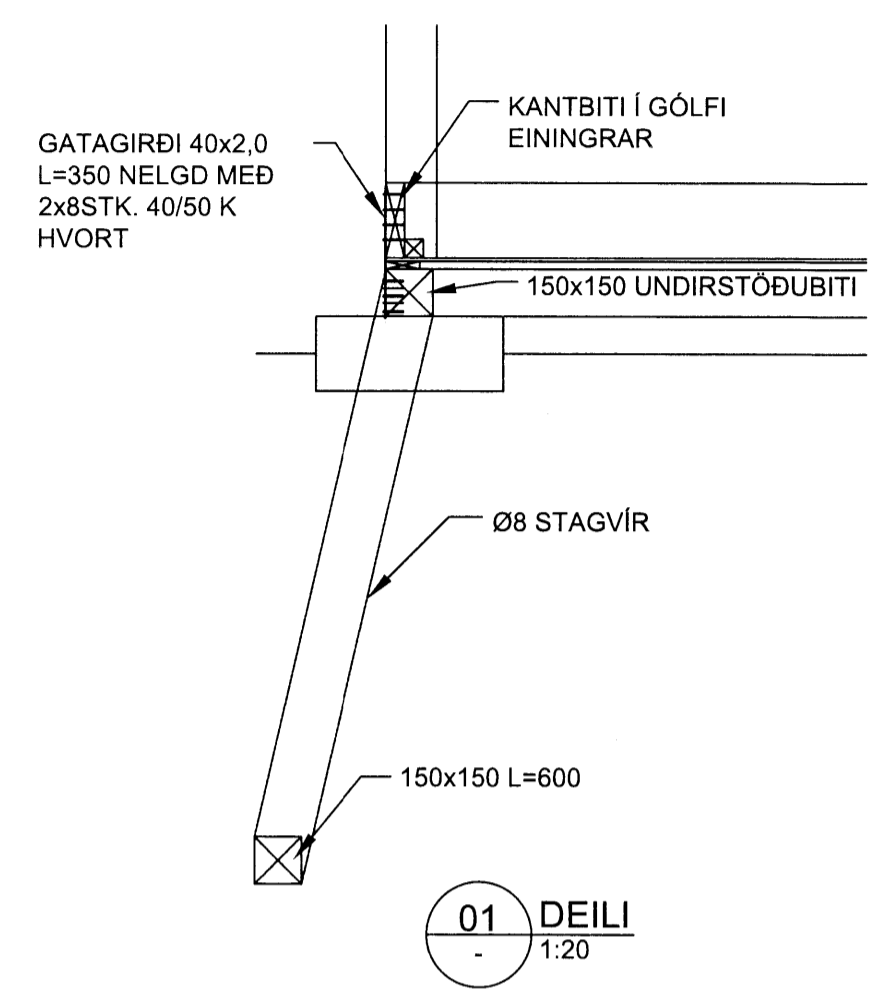

1 2 3 4 5 6 7 8

NÁNARI SKÝRINGAR SJÁ TEIKN. NR. 101

UTGÁFA	BREYTING	DAÐSETNING	GERT	SAMÞYKKT	UTGÁFA	BREYTING	DAÐSETNING	GERT	SAMÞYKKT	DAÐSETNING	18.02.2016		BURÐARVIRKI: UNDIRSTÖÐUR, SNIÐ OG DEILI ALMENNT	FERI =	BETI +	STADUR +			
																NÚMÉR		UTGÁFA	LYK
																NÚMÉR	5.440.210	UTGÁFA	BLAÐ
																	B102	01	NÆSTA BLAÐ

77.29