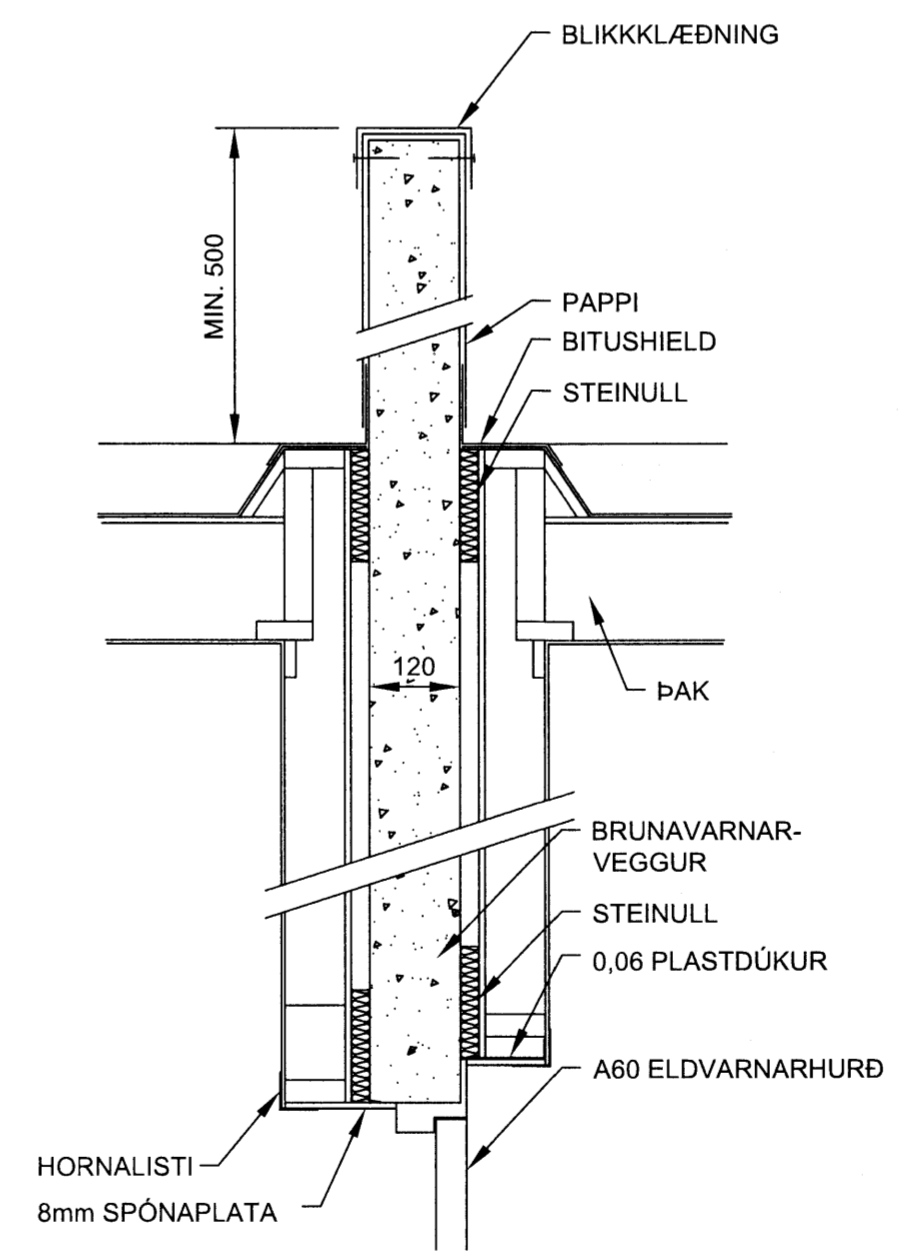

ÞAR SEM BRUNAVARNAVEGGUR KEMUR UPP ÚR ÞAKI

BRUNAVARNAVEGGUR LÓÐRÉTT SNIÐ
1:10

UTGAFA	BREYTING	DAGSETNING	GERT	SAMHYKKT	UTGAFA	BREYTING	DAGSETNING	GERT	SAMHYKKT	DAGSETNING	18.02.2016	 Landsvirkjun Stækkun BÚRFELLSVIRKJUNAR - Vinnubúðir LV	BURÐARVIRKI:	FERI	SETI	STANDUR		
														BRUNAVARNAVEGGUR	=	+	+	
														ALMENNT	NÖMUR		UTGAFA	LYK
															NÖMUR	5.440.210	UTGAFA	BLAÐ
															B103		NESTA BLAÐ