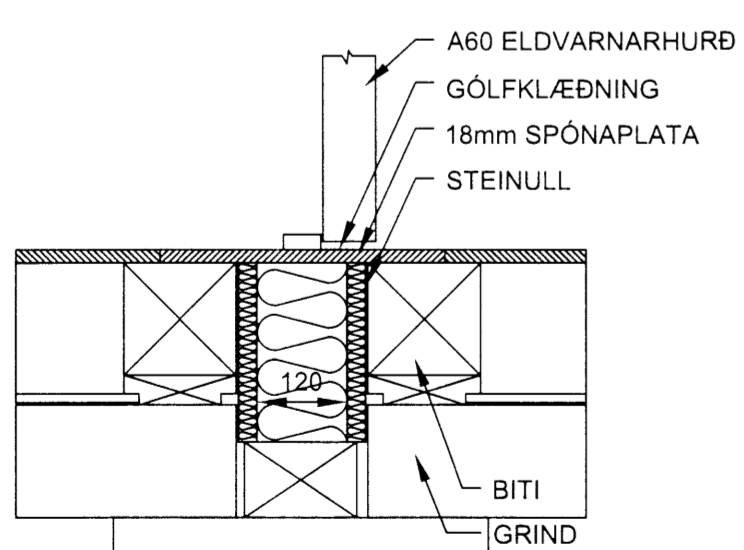

BRUNAVARNAVEGGUR Í MÁTLÍNU O - ÁSÝND
1:50

BRUNAVARNAVEGGUR - UNDIRSTAÐA
1:10

BRUNAVARNAVEGGUR - LÓÐRÉTT SAMSKYPTI
1:2

ÞAR SEM BRUNAVARNAVEGGUR KEMUR UPP ÚR ÞAKI OG FRAMÚR ÚTVEGGJUM

BRUNAVARNAVEGGUR UNDIR HURÐ
1:10

ÞAR SEM BRUNAVARNAVEGGUR KEMUR ÚT Á MILLI EINGA

BRUNAVARNAVEGGUR LÁRÉTT SNIÐ
1:10

ÞAR SEM BRUNAVARNAVEGGUR KEMUR UPP ÚR ÞAKI

BRUNAVARNAVEGGUR LÓÐRÉTT SNIÐ
1:10

UTGAFA	BREYTING	DAGSETNING	GERT	SAMHYKKT	UTGAFA	BREYTING	DAGSETNING	GERT	SAMHYKKT	DAGSETNING	18.02.2016	 Landsvirkjun Stækkun BÚRFELLSVIRKJUNAR - Vinnubúðir LV	BURÐARVIRKI:	FERI	SETI	STANDUR		
														BRUNAVARNAVEGGUR	=	+	+	
														ALMENNT	NÖMUR		UTGAFA	LYK
															NÖMUR	5.440.210	UTGAFA	BLAÐ
															B103		NESTA BLAÐ	