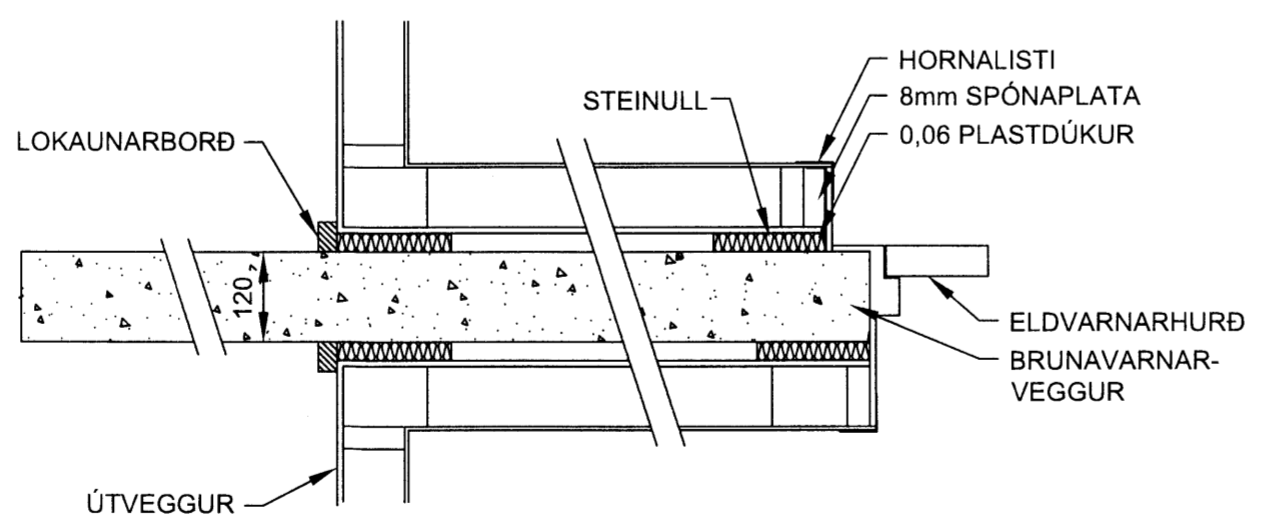

BRUNAVARNAVEGGUR Í MÁTLÍNU O - ÁSÝND
1:50

BRUNAVARNAVEGGUR - UNDIRSTAÐA
1:10

BRUNAVARNAVEGGUR - LÓÐRÉTT SAMSKYPTI
1:2

ÞAR SEM BRUNAVARNAVEGGUR KEMUR UPP ÚR ÞAKI OG FRAMÚR ÚTVEGGJUM

BRUNAVARNAVEGGUR UNDIR HURÐ
1:10

ÞAR SEM BRUNAVARNAVEGGUR KEMUR ÚT Á MILLI EINGA

BRUNAVARNAVEGGUR LÁRÉTT SNIÐ
1:10

ÞAR SEM BRUNAVARNAVEGGUR KEMUR UPP ÚR ÞAKI

BRUNAVARNAVEGGUR LÓÐRÉTT SNIÐ
1:10

UTGAFA	BREYTING	DAGSETNING	GERT	SAMHYKKT	UTGAFA	BREYTING	DAGSETNING	GERT	SAMHYKKT	DAGSETNING	18.02.2016	 Landsvirkjun Stækkun BÚRFELLSVIRKJUNAR - Vinnubúðir LV	BURÐARVIRKI:	FERI	SETI	STANDUR		
														BRUNAVARNAVEGGUR	=	+	+	
														ALMENNT	NÖMUR		UTGAFA	LYK
															NÖMUR	5.440.210	UTGAFA	BLAÐ
															B103		NESTA BLAÐ	