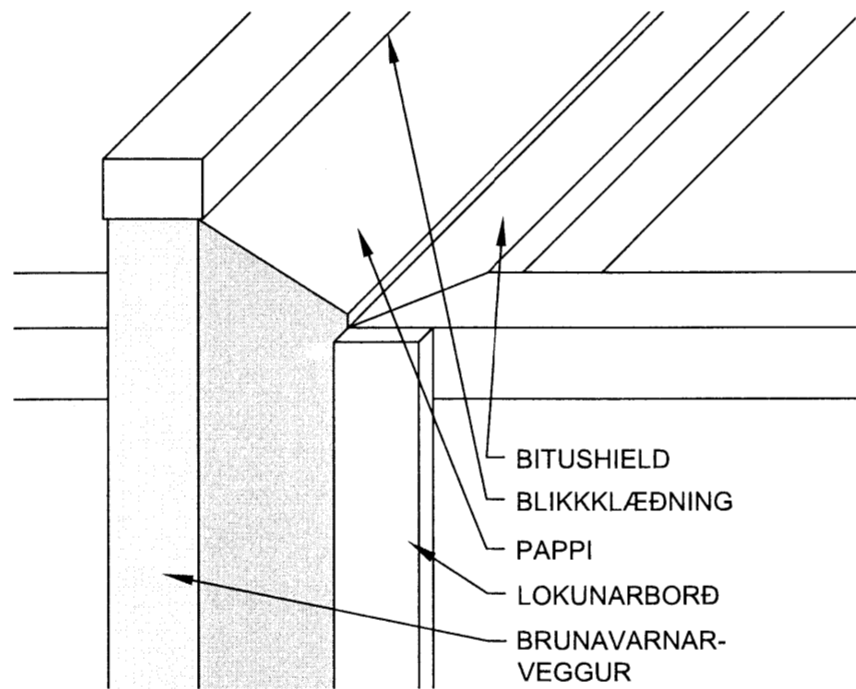

BRUNAVARNAVEGGUR Í MÁTLÍNU O - ÁSÝND
1:50

BRUNAVARNAVEGGUR - UNDIRSTAÐA
1:10

BRUNAVARNAVEGGUR - LÓÐRÉTT SAMSKYPTI
1:2

ÞAR SEM BRUNAVARNAVEGGUR KEMUR UPP ÚR ÞAKI OG FRAMÚR ÚTVEGGJUM

BRUNAVARNAVEGGUR UNDIR HURÐ
1:10

ÞAR SEM BRUNAVARNAVEGGUR KEMUR ÚT Á MILLI EINGA

BRUNAVARNAVEGGUR LÁRÉTT SNIÐ
1:10

ÞAR SEM BRUNAVARNAVEGGUR KEMUR UPP ÚR ÞAKI

BRUNAVARNAVEGGUR LÓÐRÉTT SNIÐ
1:10

UTGAFA	BREYTING	DAGSETNING	GERT	SAMHYKKT	UTGAFA	BREYTING	DAGSETNING	GERT	SAMHYKKT	DAGSETNING	18.02.2016	 Landsvirkjun Stækkun BÚRFELLSVIRKJUNAR - Vinnubúðir LV	BURÐARVIRKI:	FERI	SETI	STANDUR		
														BRUNAVARNAVEGGUR	=	+	+	
														ALMENNT	NÖMUR		UTGAFA	LYK
															NÖMUR	5.440.210	UTGAFA	BLAÐ
															B103		NESTA BLAÐ	