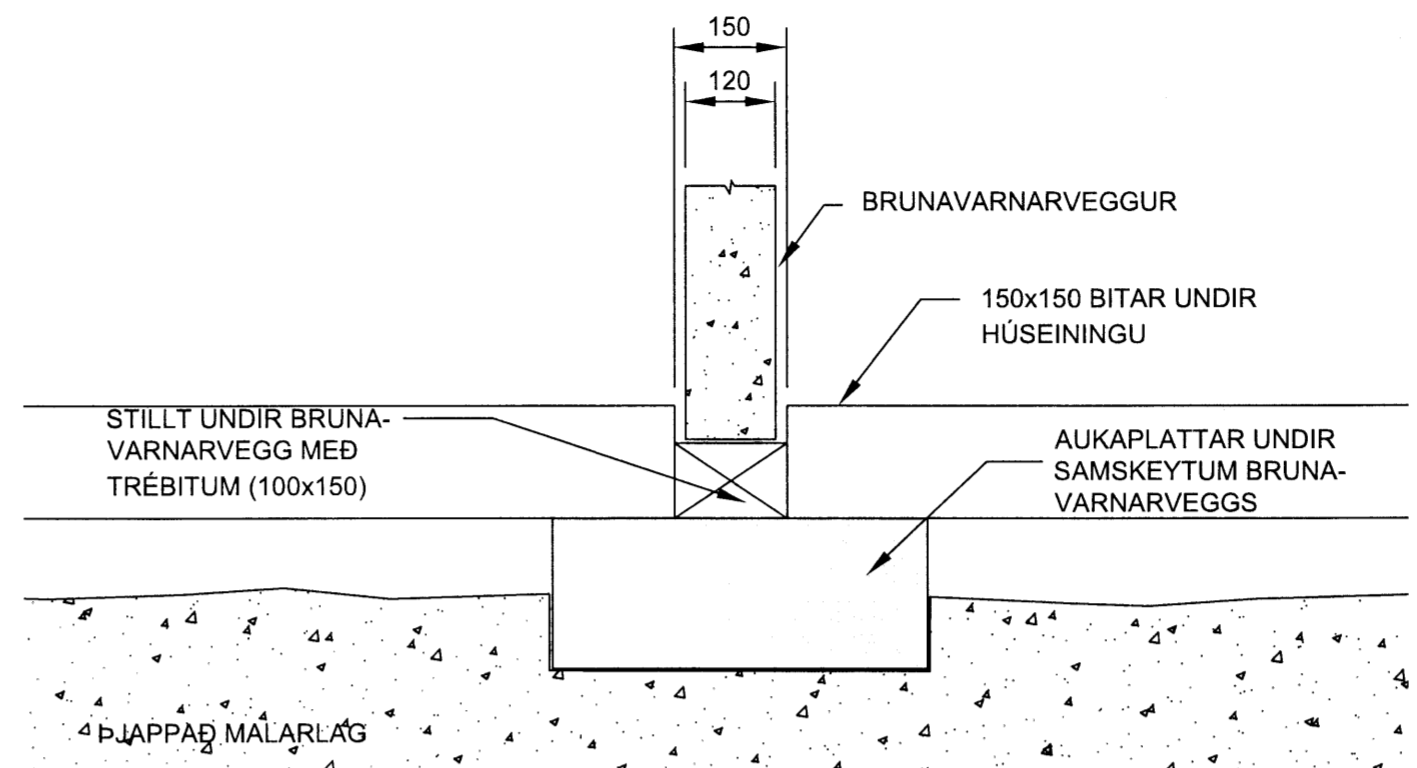

BRUNAVARNAVEGGUR Í MÁTLÍNU O - ÁSÝND
1:50

BRUNAVARNAVEGGUR - UNDIRSTAÐA
1:10

BRUNAVARNAVEGGUR - LÓÐRÉTT SAMSKYPTI
1:2

ÞAR SEM BRUNAVARNAVEGGUR KEMUR UPP ÚR ÞAKI OG FRAMÚR ÚTVEGGJUM

BRUNAVARNAVEGGUR UNDIR HURÐ
1:10