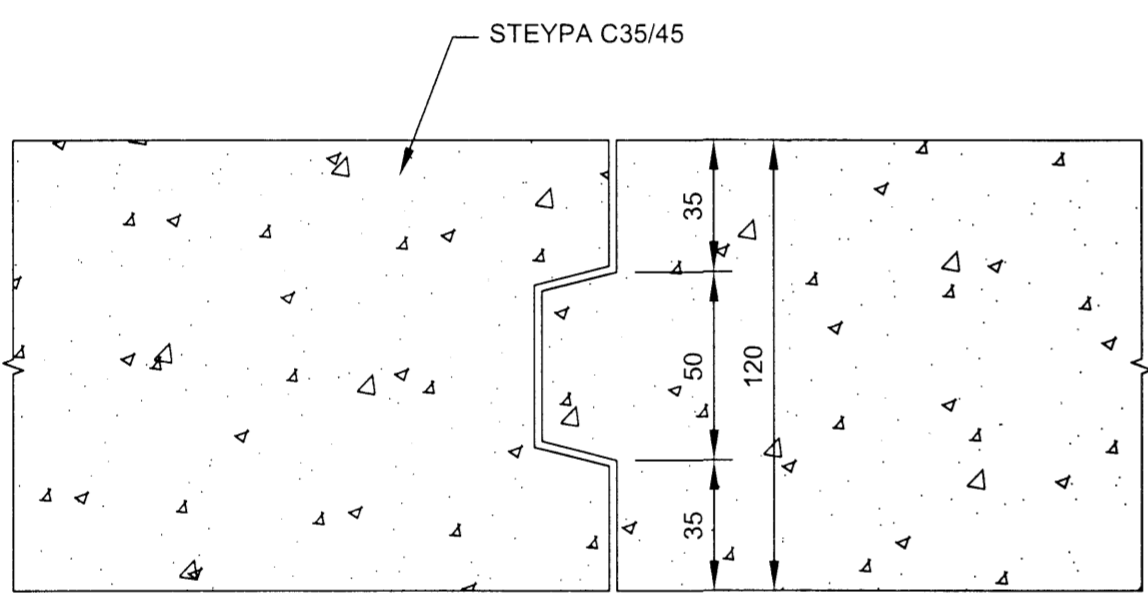

BRUNAVARNAVEGGUR Í MÁTLÍNU O - ÁSÝND
1:50

BRUNAVARNAVEGGUR - UNDIRSTAÐA
1:10

BRUNAVARNAVEGGUR - LÓÐRÉTT SAMSKYPTI
1:2

ÞAR SEM BRUNAVARNAVEGGUR KEMUR UPP ÚR ÞAKI OG FRAMÚR ÚTVEGGJUM

BRUNAVARNAVEGGUR UNDIR HURÐ
1:10