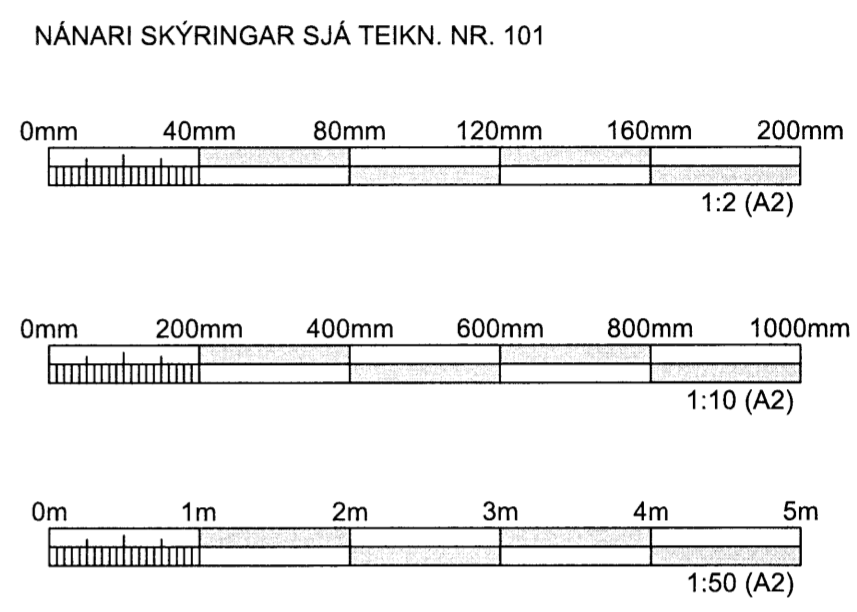

BRUNAVARNAVEGGUR Í MÁTLÍNU O - ÁSÝND
1:50

BRUNAVARNAVEGGUR - UNDIRSTAÐA
1:10

BRUNAVARNAVEGGUR - LÓÐRÉTT SAMSKYPTI
1:2

ÞAR SEM BRUNAVARNAVEGGUR KEMUR UPP ÚR ÞAKI OG FRAMÚR ÚTVEGGJUM

BRUNAVARNAVEGGUR UNDIR HURÐ
1:10

ÞAR SEM BRUNAVARNAVEGGUR KEMUR ÚT Á MILLI EINGA

BRUNAVARNAVEGGUR LÁRÉTT SNIÐ
1:10

ÞAR SEM BRUNAVARNAVEGGUR KEMUR UPP ÚR ÞAKI

BRUNAVARNAVEGGUR LÓÐRÉTT SNIÐ
1:10

UTGAFA	BREYTING	DAGSETNING	GERT	SAMHYKKT	UTGAFA	BREYTING	DAGSETNING	GERT	SAMHYKKT	DAGSETNING	18.02.2016	 Landsvirkjun Stækkun BÚRFELLSVIRKJUNAR - Vinnubúðir LV	BURÐARVIRKI:	FERI	SETI	STANDUR		
														BRUNAVARNAVEGGUR	=	+	+	
														ALMENNT	NÖMUR		UTGAFA	LYK
															NÖMUR	5.440.210	UTGAFA	BLAÐ
															B103		NESTA BLAÐ	