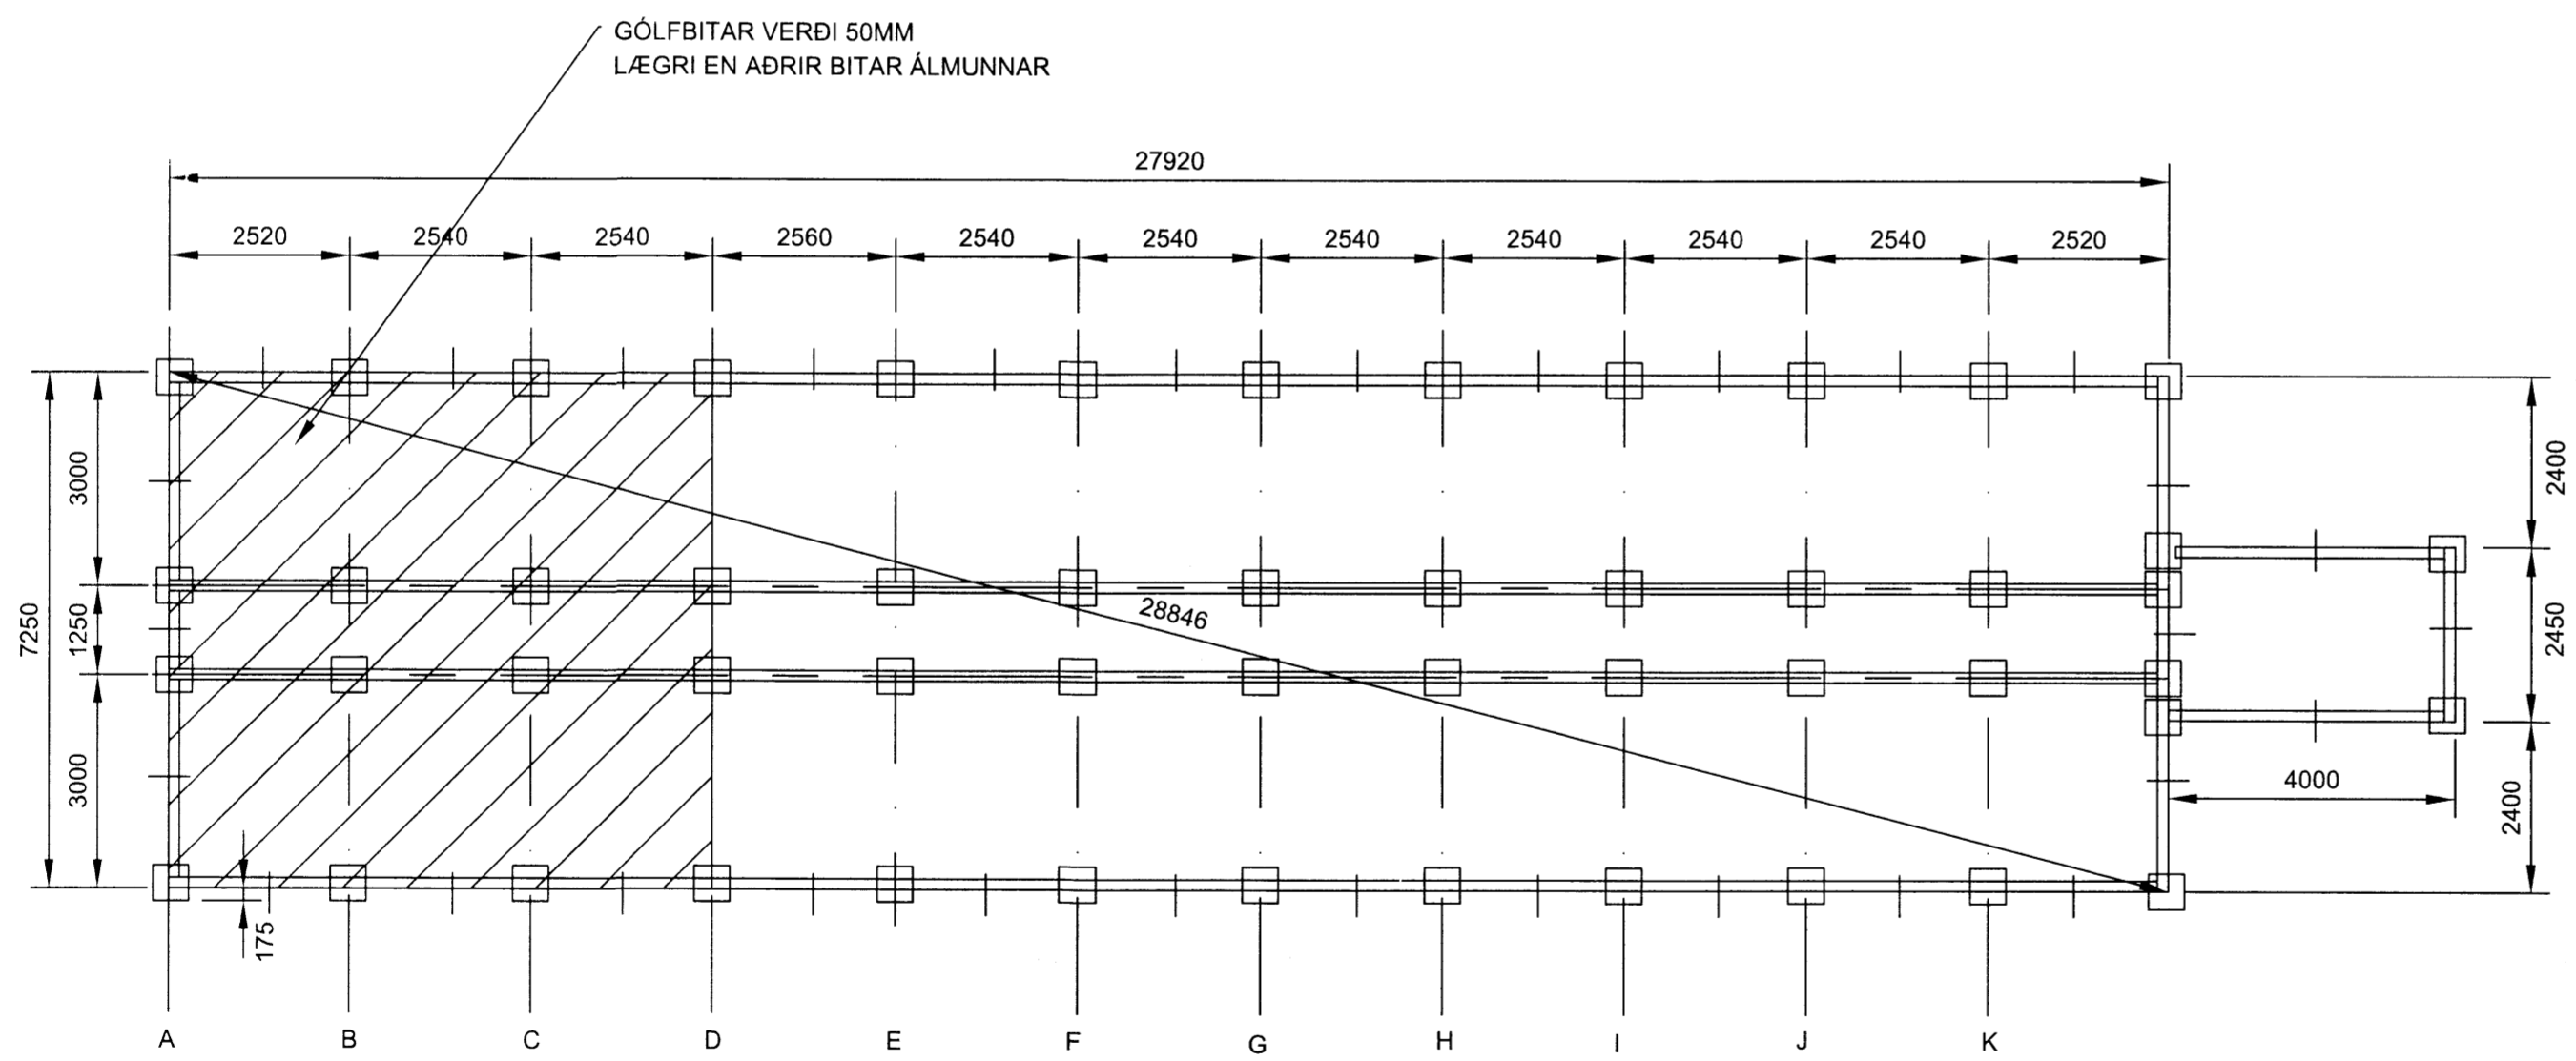

*Handwritten signature*

LYKILMYND

SVEFNÁLMA D, GRUNNMYND  
MKV. 1

EFRI BRÚN UNDIRSTÖÐUBITA SÉ Í KÓTA 136,25  
NEMA ANNAÐ SÉ TEKID FRAM Á GRUNNMYND.  
NÁNARI SKÝRINGAR S.I.Á TEIKN NR R101-R105

UTGÁFA	BREYTING	DAÐSETNING	GERT	SAMMYKKT	UTGÁFA	BREYTING	DAÐSETNING	GERT	SAMMYKKT	DAGSETNING 18.02.2016 GERT PóE / IAG SAMMYKKT BLAÐSTÆRÐ A2	Landsvirkjun Stækkun BÚRFELLSVIRKJUNAR - Vinnubúðir LV	Burðarvirki: Svefnálma D Undirstöður	FERLI = NÖMUR NÖMUR 5.440.210 B116	SETI + UTGÁFA UTGÁFA 01	STADUR + LYK BLAÐ NESTA BLAÐ
--------	----------	------------	------	----------	--------	----------	------------	------	----------	--	---	--	---	-------------------------------------	--