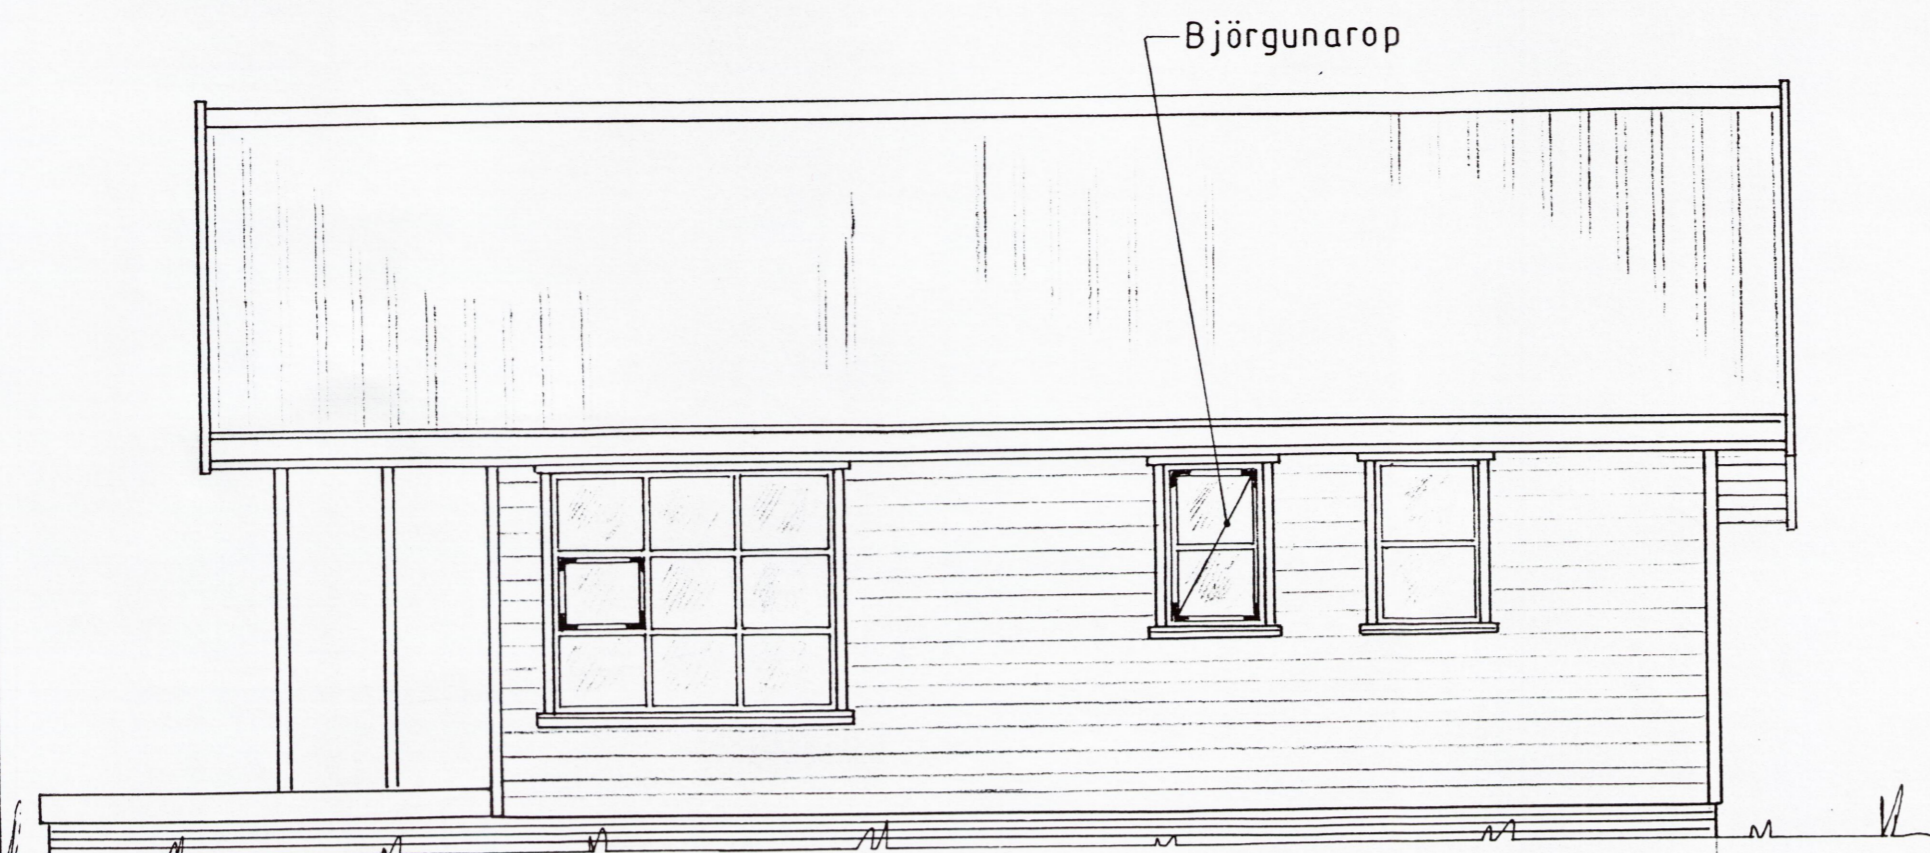

22.07.2003
 Samp. 20.07.2003
 BYGGINGARFULTRÚI
 GRÍMSNES OG GRAFNINGSHREPPS
 Halma Gunnarsdóttir

SUMARHÚS NR. 112
 Flatarmál 56,31 m²
 Rúmmál 191,28 m³
 Verönd 36,32 m²

Sumarhús í landi, Þóróddsstaða, Grímsness og Grafningshreppi Árness. Lóð nr. 21 0,665 ha. Eigandi: Valgerður Steingrimsdóttir, Kt. 220668 -3639 Sími 555 3613		TEIKNIVANGUR	
Mkv 1:50 Dags. Okt. 2000	ÚTLIT	Kristin Þorjónsson 201032 4829	Nr. 112-1