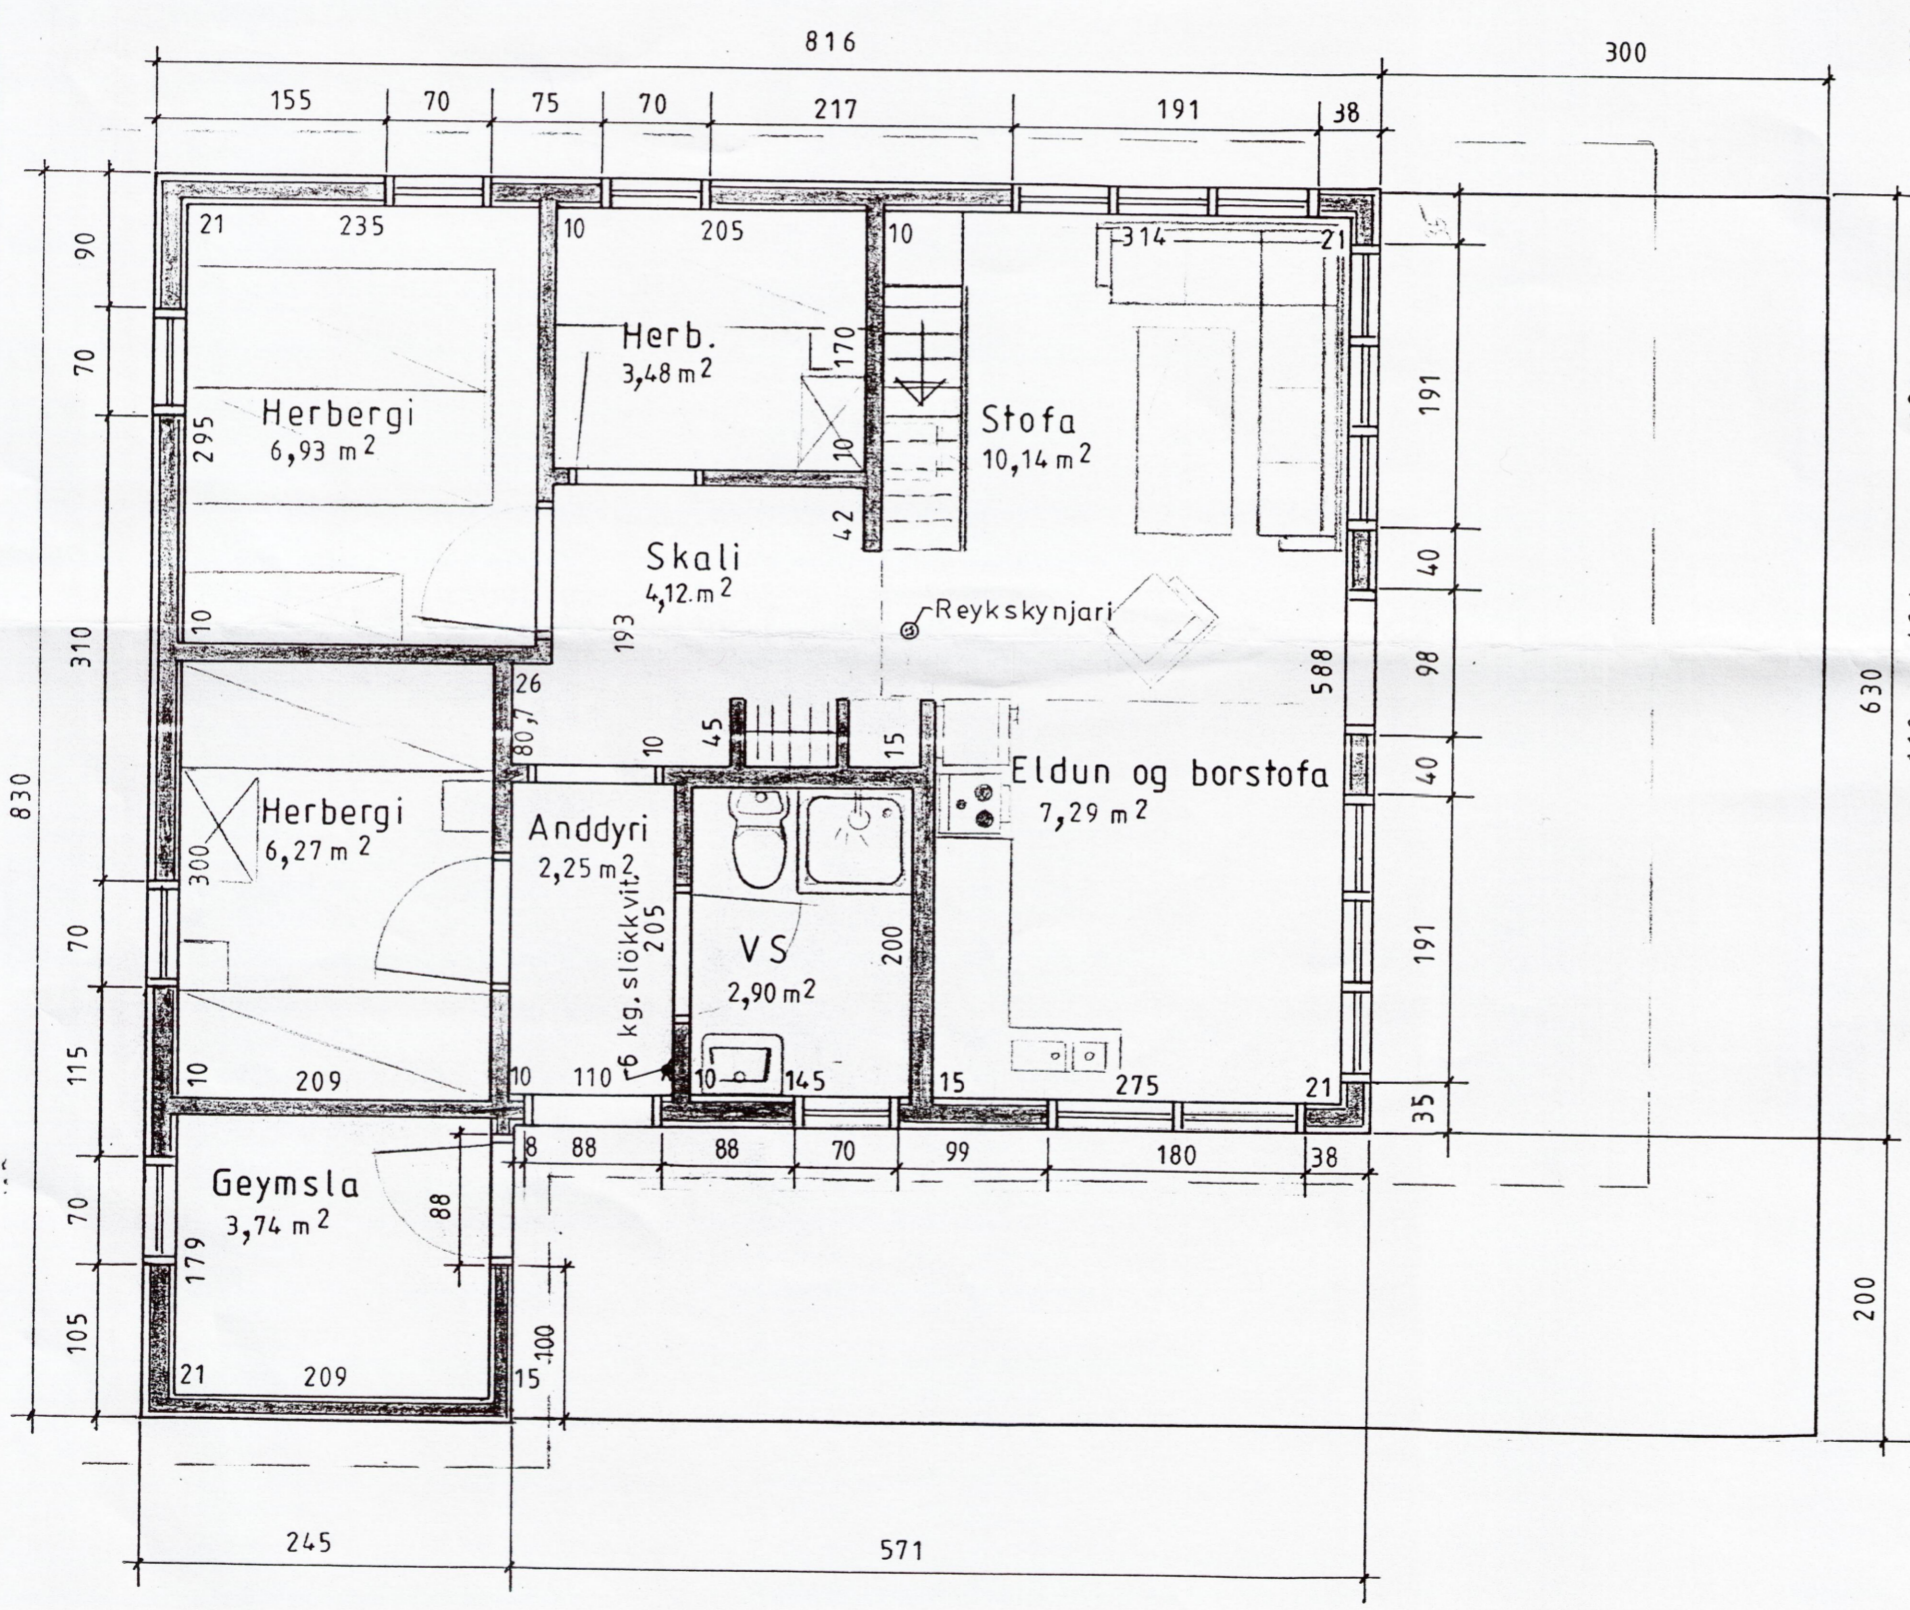

22.07.2003
 Samp. 2004-2006
 BYGGINGARFULLTRÚI
 GRÍMSNES OG GRAFNINGSHEPPS
 Hólmur Einarsson

SUMARHÚS NR. 112
 Flatarmál brúttó 56,31 m²
 Flatarmál nettó 47,12 m²
 Rúmmál brúttó 191,28 m³
 Rúmmál nettó 163,45 m³
 Verönd 36,32 m²

Sumarhús í landi, Þóróddsstaða, Grímsness og Grafnings- hreppi Árnass. Lóð nr. 21 0,665 ha. Eigandi: Valgerður Steingrimsdóttir, Kt. 220668-3639 Sími 555 3613		TEIKNIVANGUR
Mkv. = 1:50	GRUNNMYND OG SNID	NR. 112-2
Dags. Okt. 2000		
 201032-4829		