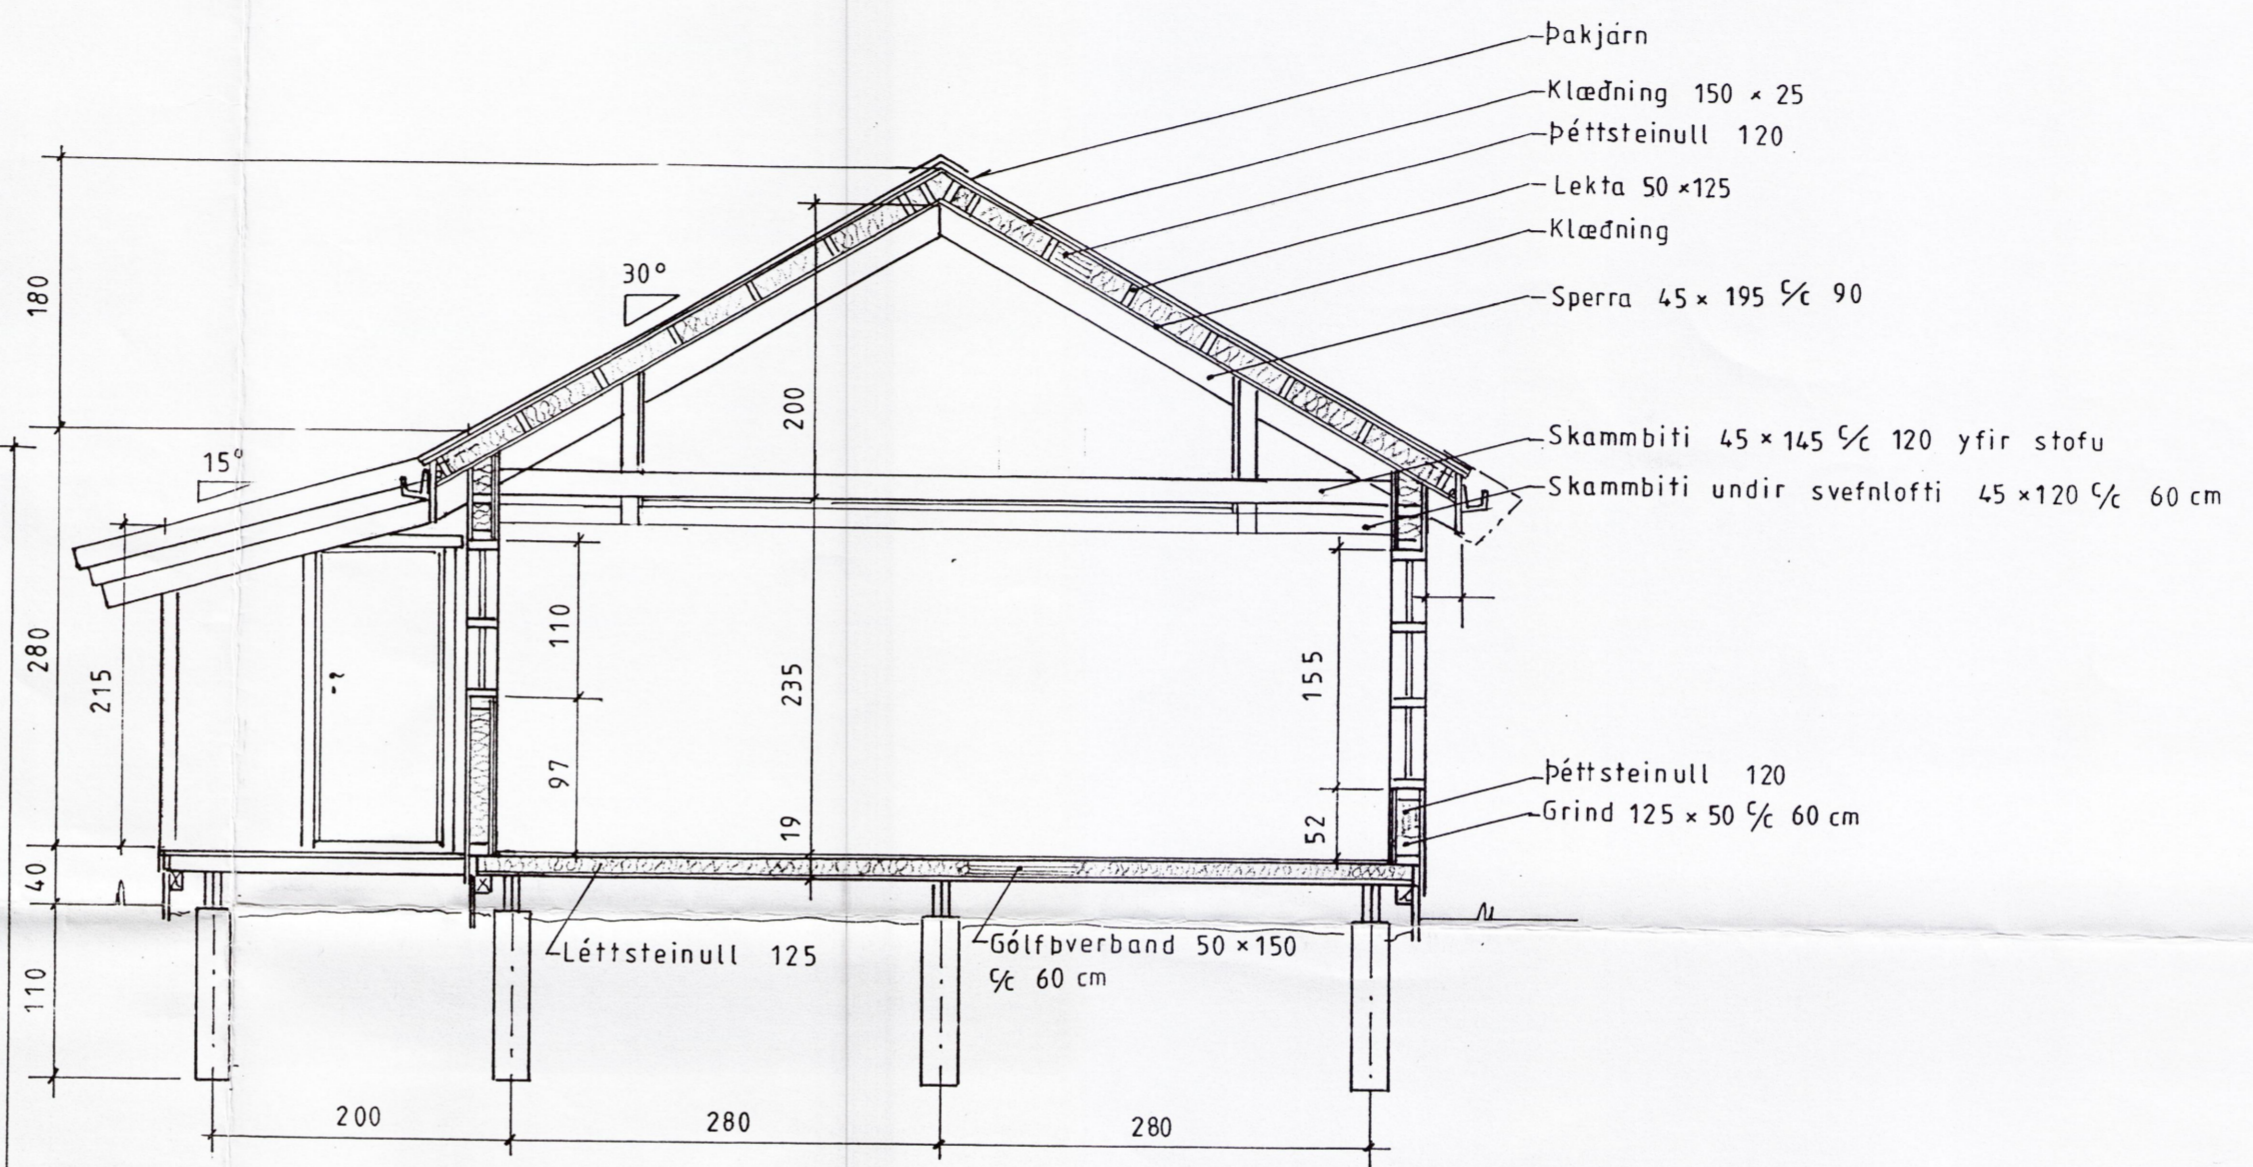

22.07.2003
 Samp. 2004-2006
 BYGGINGARFULLTRÚI
 GRÍMSNES OG GRAFNINGSHEPPS
 Hólmur Einarsson

SUMARHÚS NR. 112
 Flatarmál brúttó 56,31 m²
 Flatarmál nettó 47,12 m²
 Rúmmál brúttó 191,28 m³
 Rúmmál nettó 163,45 m³
 Verönd 36,32 m²

Sumarhús í landi, Þóróddsstaða, Grímsness og Grafnings- hreppi Árnass. Lóð nr. 21 0,665 ha. Eigandi: Valgerður Steingrimsdóttir, Kt. 220668-3639 Sími 555 3613		TEIKNIVANGUR
Mkv. = 1:50	GRUNNMYND OG SNID	NR. 112-2
Dags. Okt. 2000		
 201032-4829		