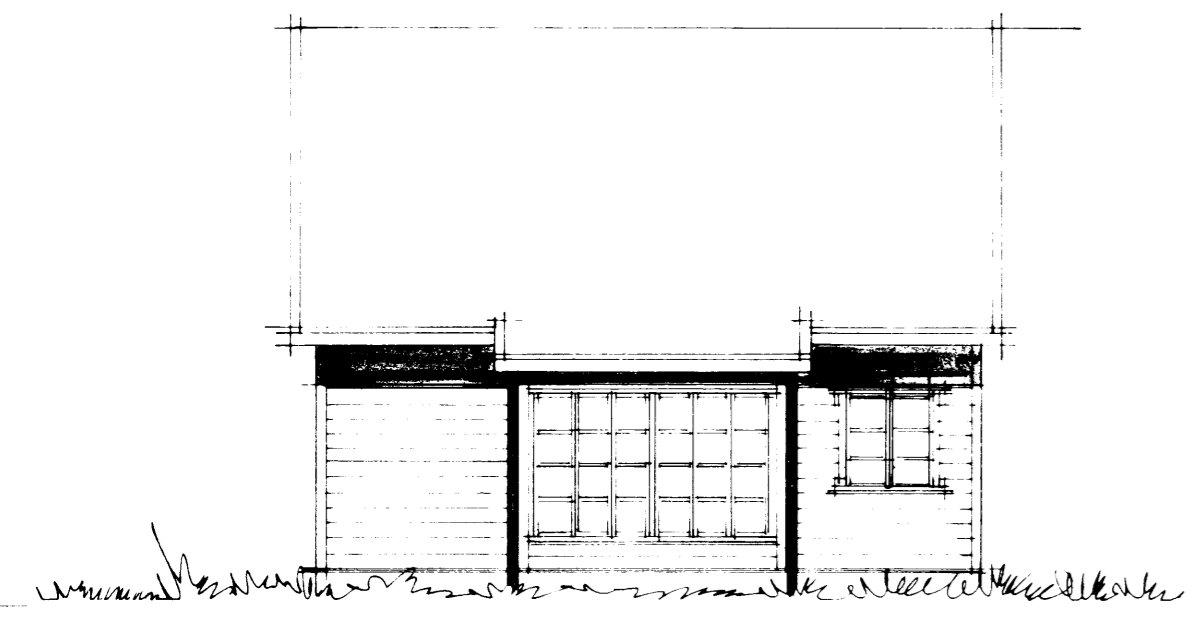

ALLE MÅL I CM

ÍBÚÐARHÚS SKÓLASTJÓRA I
GAULVERJABÆJARHREPPI

ODDUR 73 HÆD OG RIS
 FLATARMÁL: 73,25 m²
 RÚMMÁL: 399,80 m³
 MÁL: 1:100
 ARKITEKT AGNAR FRAFJORD
 INGENIÖR GEIR INGE IVERSEN
 DATO: 11.8.95

Solhytten as. Sandnes
 Íslensk-Skandinaviska h.f.
 RC hus og sumarbustadir
 tel. 568 5550 fax 568 5755