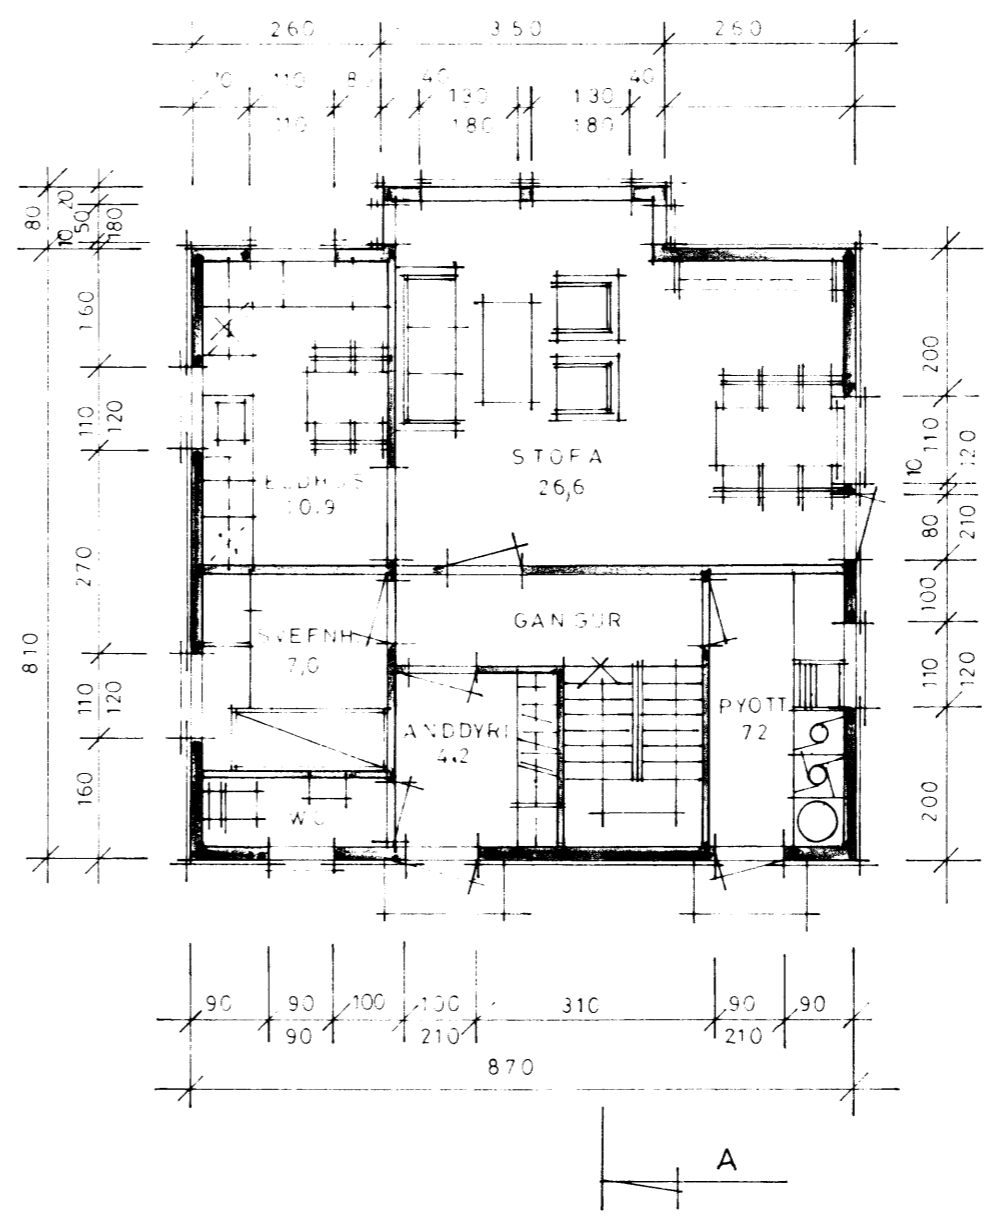

ALLE MÅL I CM

ÍBÚÐARHÚS SKÓLASTJÓRA I
GAULVERJABÆJARHREPPI

ODDUR 73 HÆD OG RIS
 FLATARMÁL: 73,25 m²
 RÚMMÁL: 399,80 m³
 MÁL: 1:100
 ARKITEKT AGNAR FRAFJORD
 INGENIÖR GEIR INGE IVERSEN
 DATO: 11.8.95

Solhytten as. Sandnes
 Íslensk-Skandinaviska h.f.
 RC hus og sumarbustadir
 tel. 568 5550 fax 568 5755