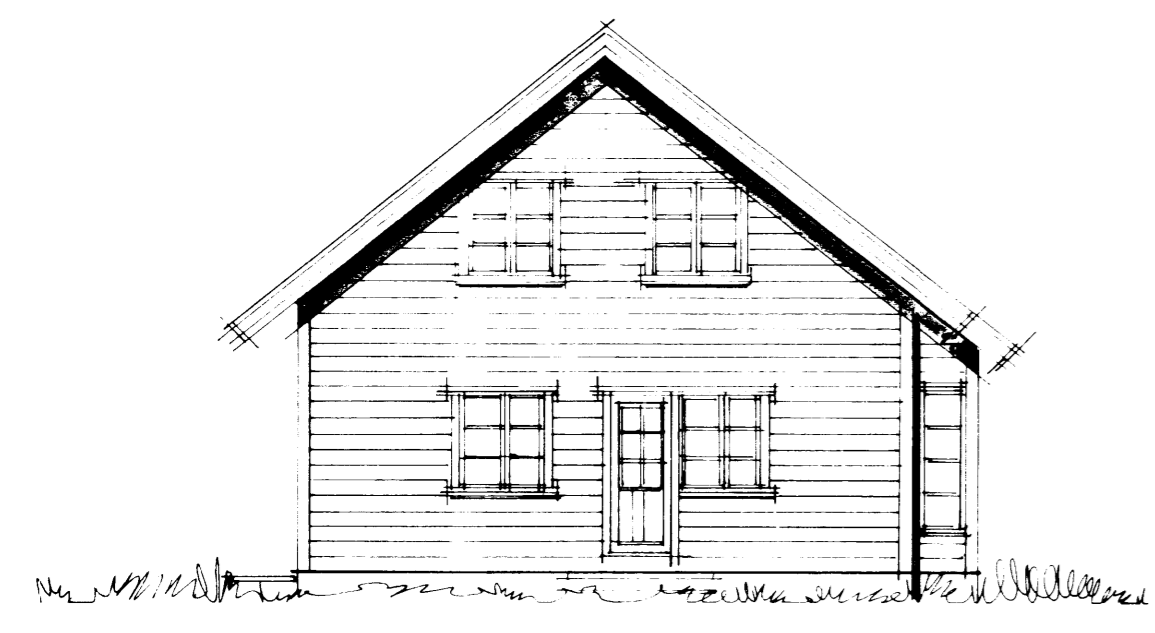

ALLE MÅL I CM

ÍBÚÐARHÚS SKÓLASTJÓRA I
GAULVERJABÆJARHREPPI

ODDUR 73 HÆD OG RIS
 FLATARMÁL: 73,25 m²
 RÚMMÁL: 399,80 m³
 MÁL: 1:100
 ARKITEKT AGNAR FRAFJORD
 INGENIÖR GEIR INGE IVERSEN
 DATO: 11.8.95

Solhytten as. Sandnes
 Íslensk-Skandinaviska h.f.
 RC hus og sumarbustadir
 tel. 568 5550 fax 568 5755