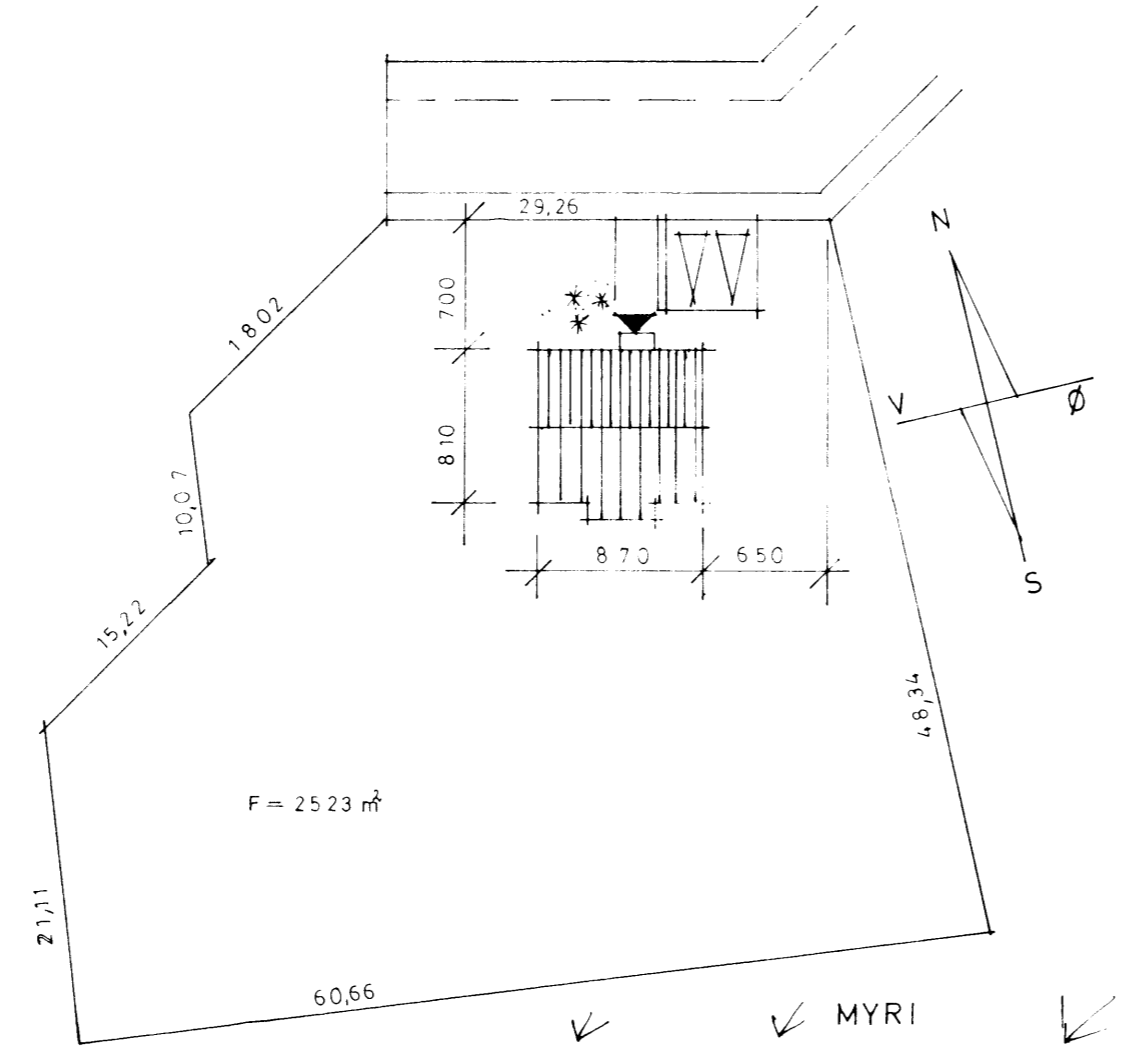

ALLE MÅL I CM

ÍBÚÐARHÚS SKÓLASTJÓRA I
GAULVERJABÆJARHREPPI

ODDUR 73 HÆD OG RIS
 FLATARMÁL: 73,25 m²
 RÚMMÁL: 399,80 m³
 MÁL: 1:100
 ARKITEKT AGNAR FRAFJORD
 INGENIÖR GEIR INGE IVERSEN
 DATO: 11.8.95

Solhytten as. Sandnes
 Íslensk-Skandinaviska h.f.
 RC hus og sumarbustadir
 tel. 568 5550 fax 568 5755