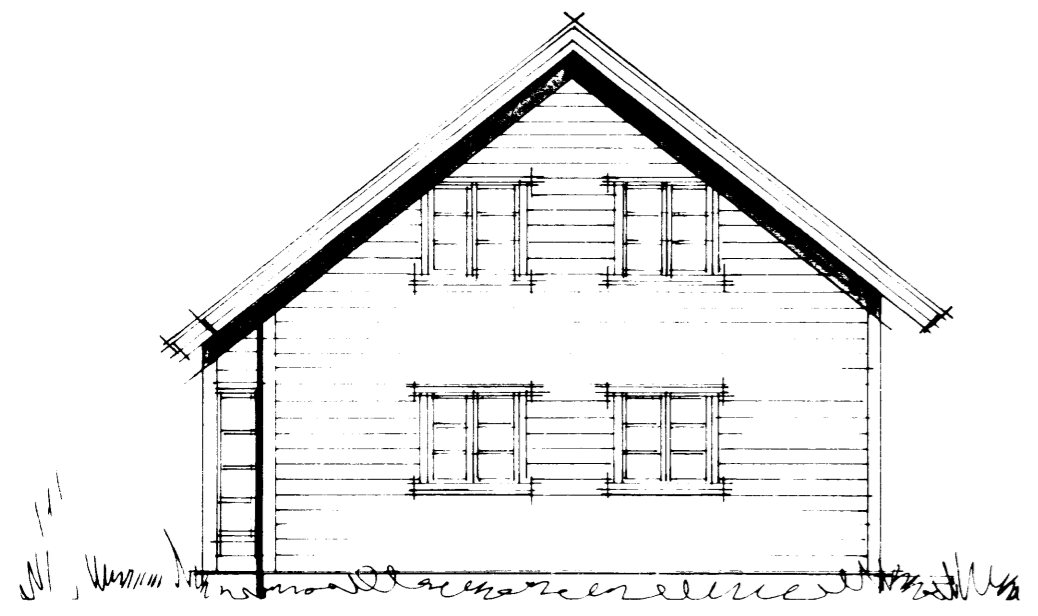

ALLE MÅL I CM

ÍBÚÐARHÚS SKÓLASTJÓRA I
GAULVERJABÆJARHREPPI

ODDUR 73 HÆD OG RIS
 FLATARMÁL: 73,25 m²
 RÚMMÁL: 399,80 m³
 MÁL: 1:100
 ARKITEKT AGNAR FRAFJORD
 INGENIÖR GEIR INGE IVERSEN
 DATO: 11.8.95

Solhytten as. Sandnes
 Íslensk-Skandinaviska h.f.
 RC hus og sumarbustadir
 tel. 568 5550 fax 568 5755