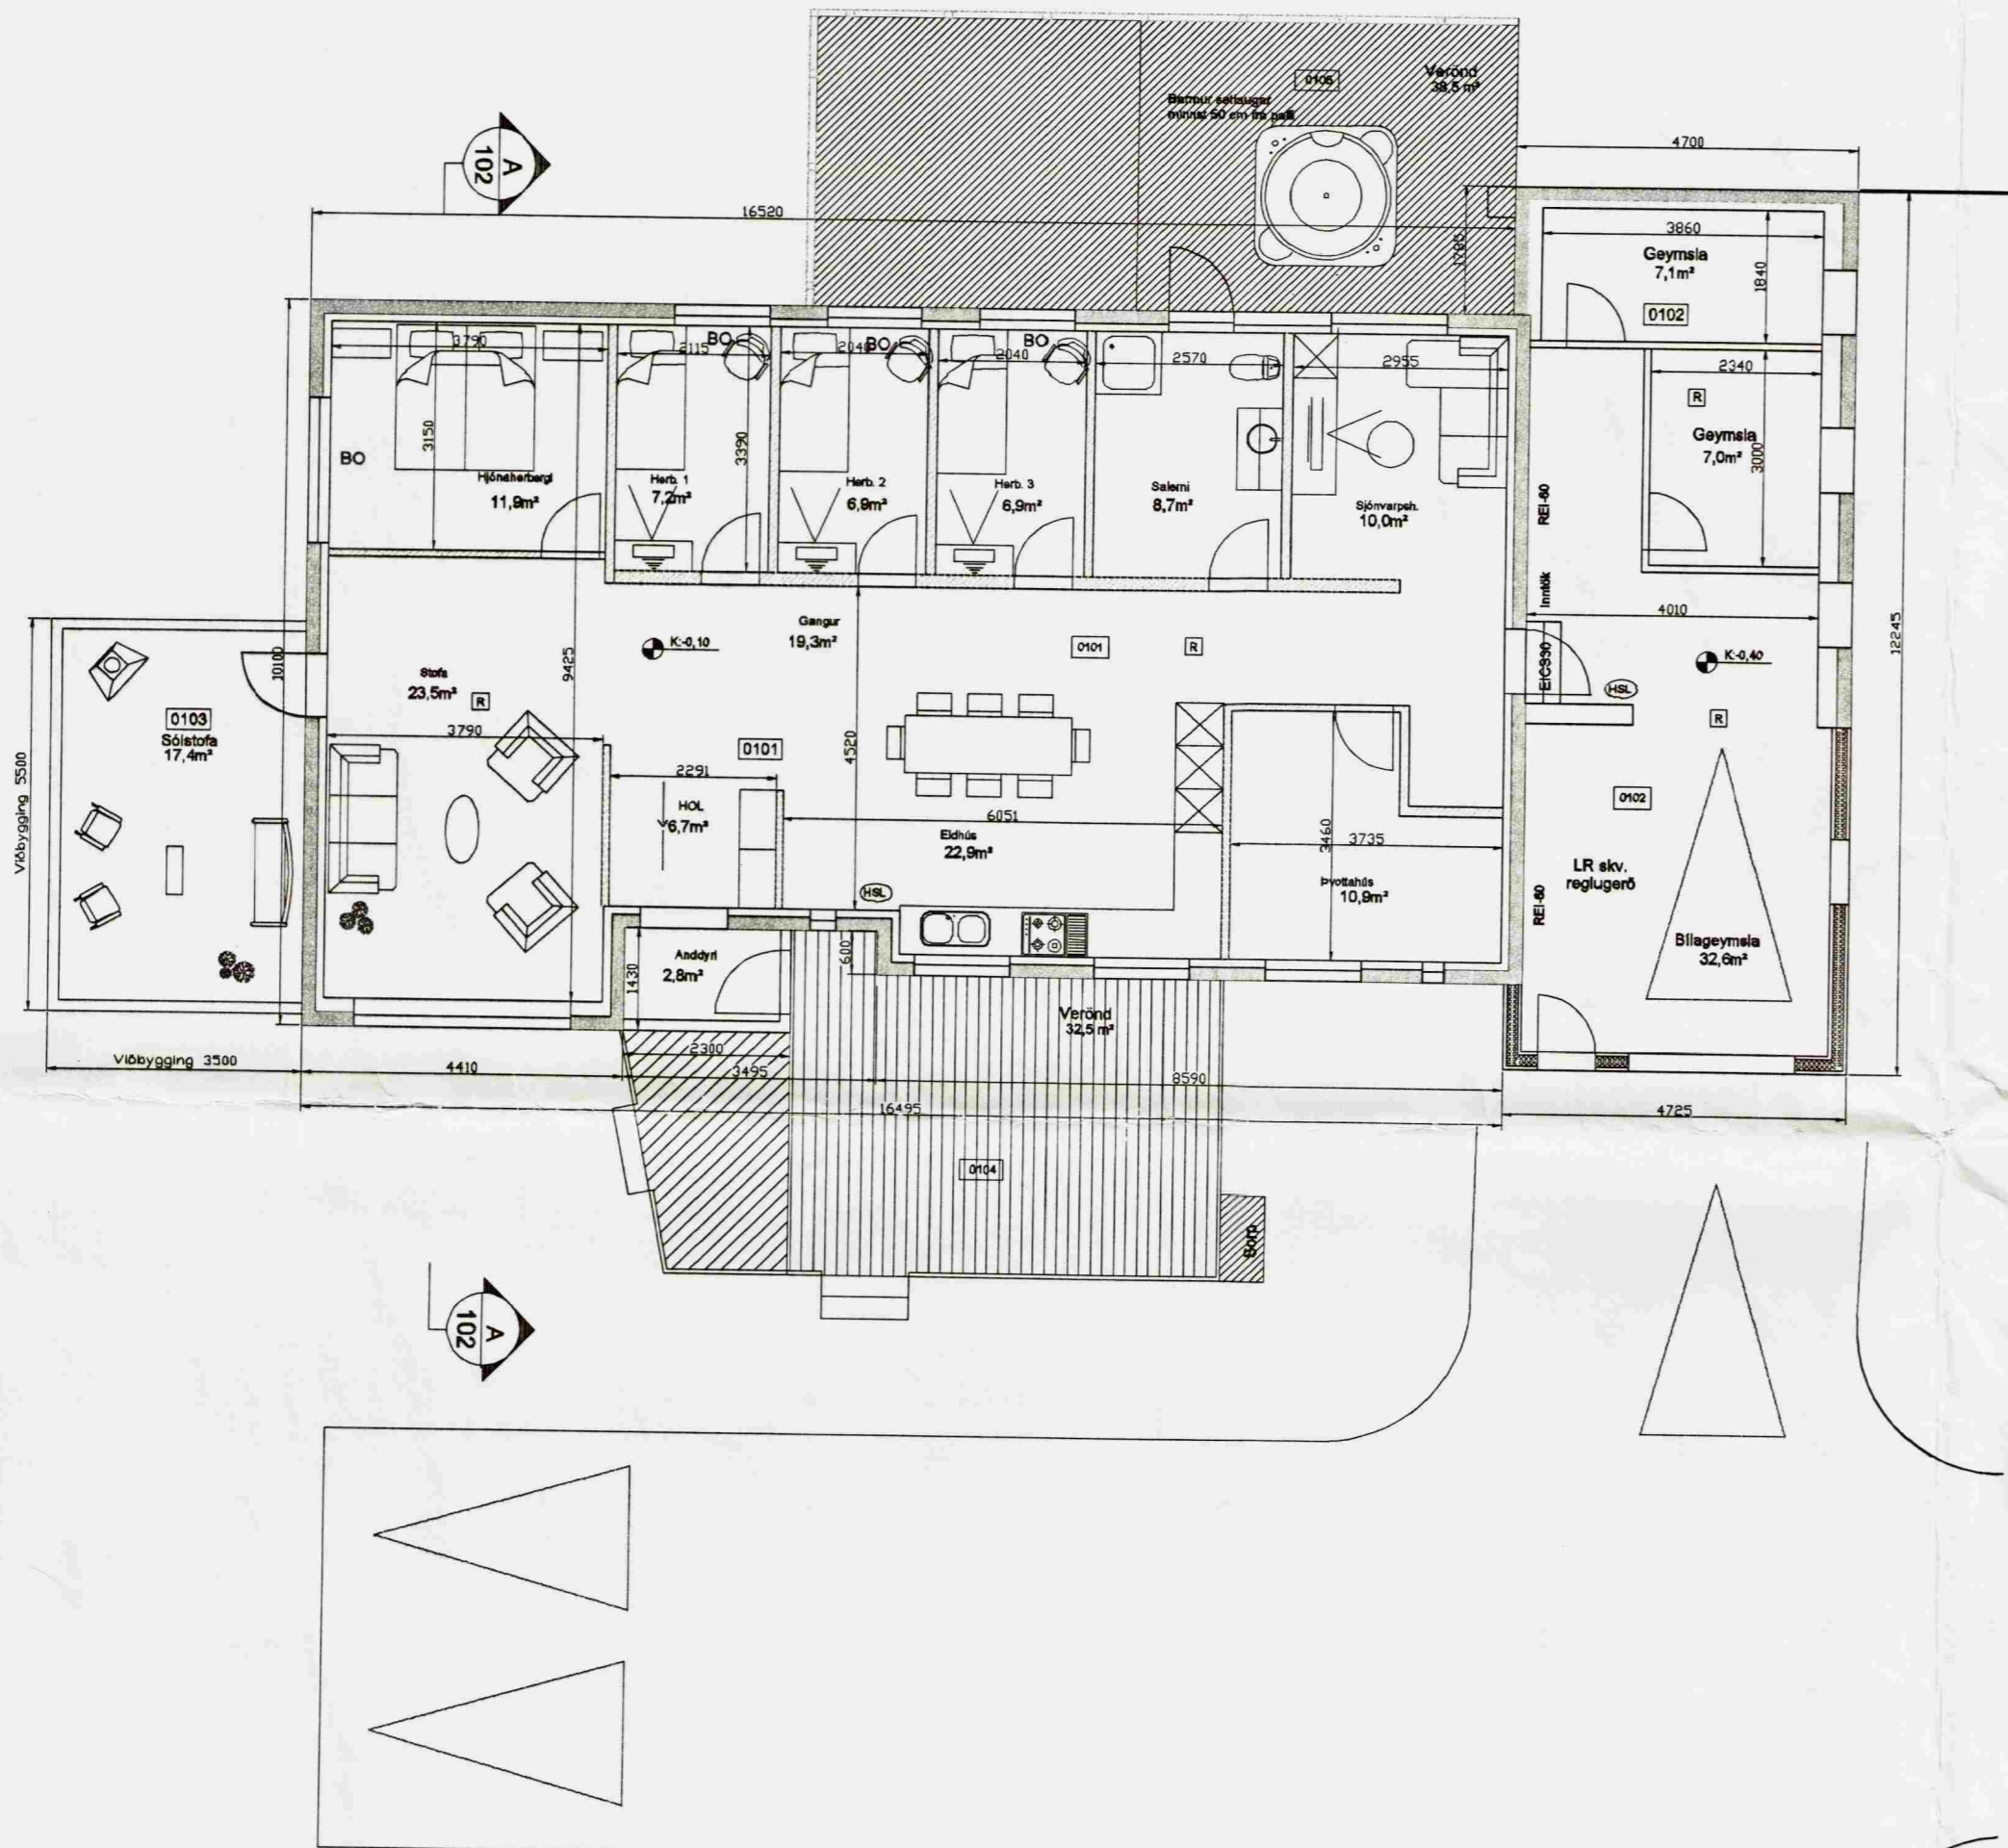

Grunnmynd, mkv. 1:100

Afstöðumynd, mkv. 1:500

Skýringar:

- 0101 Rýmisnúmer
- K:0.00 Kóti
- 00.00 Gólfkóti
- PN Pakniðurfall
- GN Gólfniðurfall
- R Reykskyrnjarl
- ← Rýmingarleið
- BO Björgunarop
- EI-CS30 Hurðir með merktri brunamótstöðu
- Ei60 Veggir með merktri brunamótstöðu
- HSL Handslökkvitæki