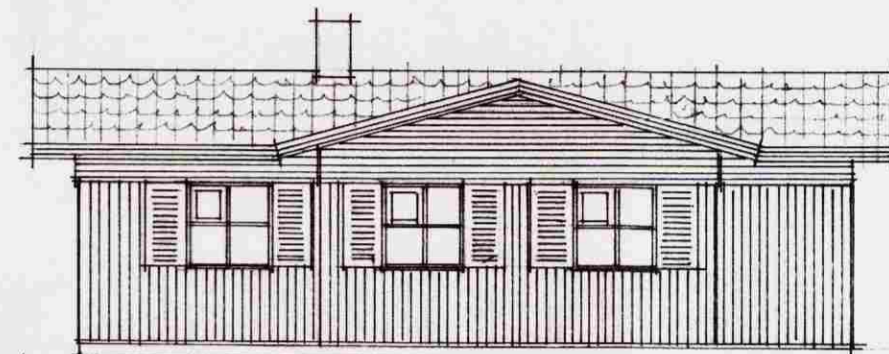

VESTUR

NORÐUR

AUSTUR

SUÐUR

SKILDUR A-A

AFSTÖÐUMYND 1:2000.

Stærð 76,61 m<sup>2</sup> -  
232,5 m<sup>3</sup>

*Hilmar Einarsson*

Litageymsla innfærð 10.3.'98 BÖM

SUMARHÚS Í LANDI KHJABERGS  
GRIMNESHREPPÍ ÁRNESÓYSLU  
GRUNNMÝND OG LÍTLIT 1:100  
2. AUGUST 94  
Hilmar Einarsson Byggingafræðingur