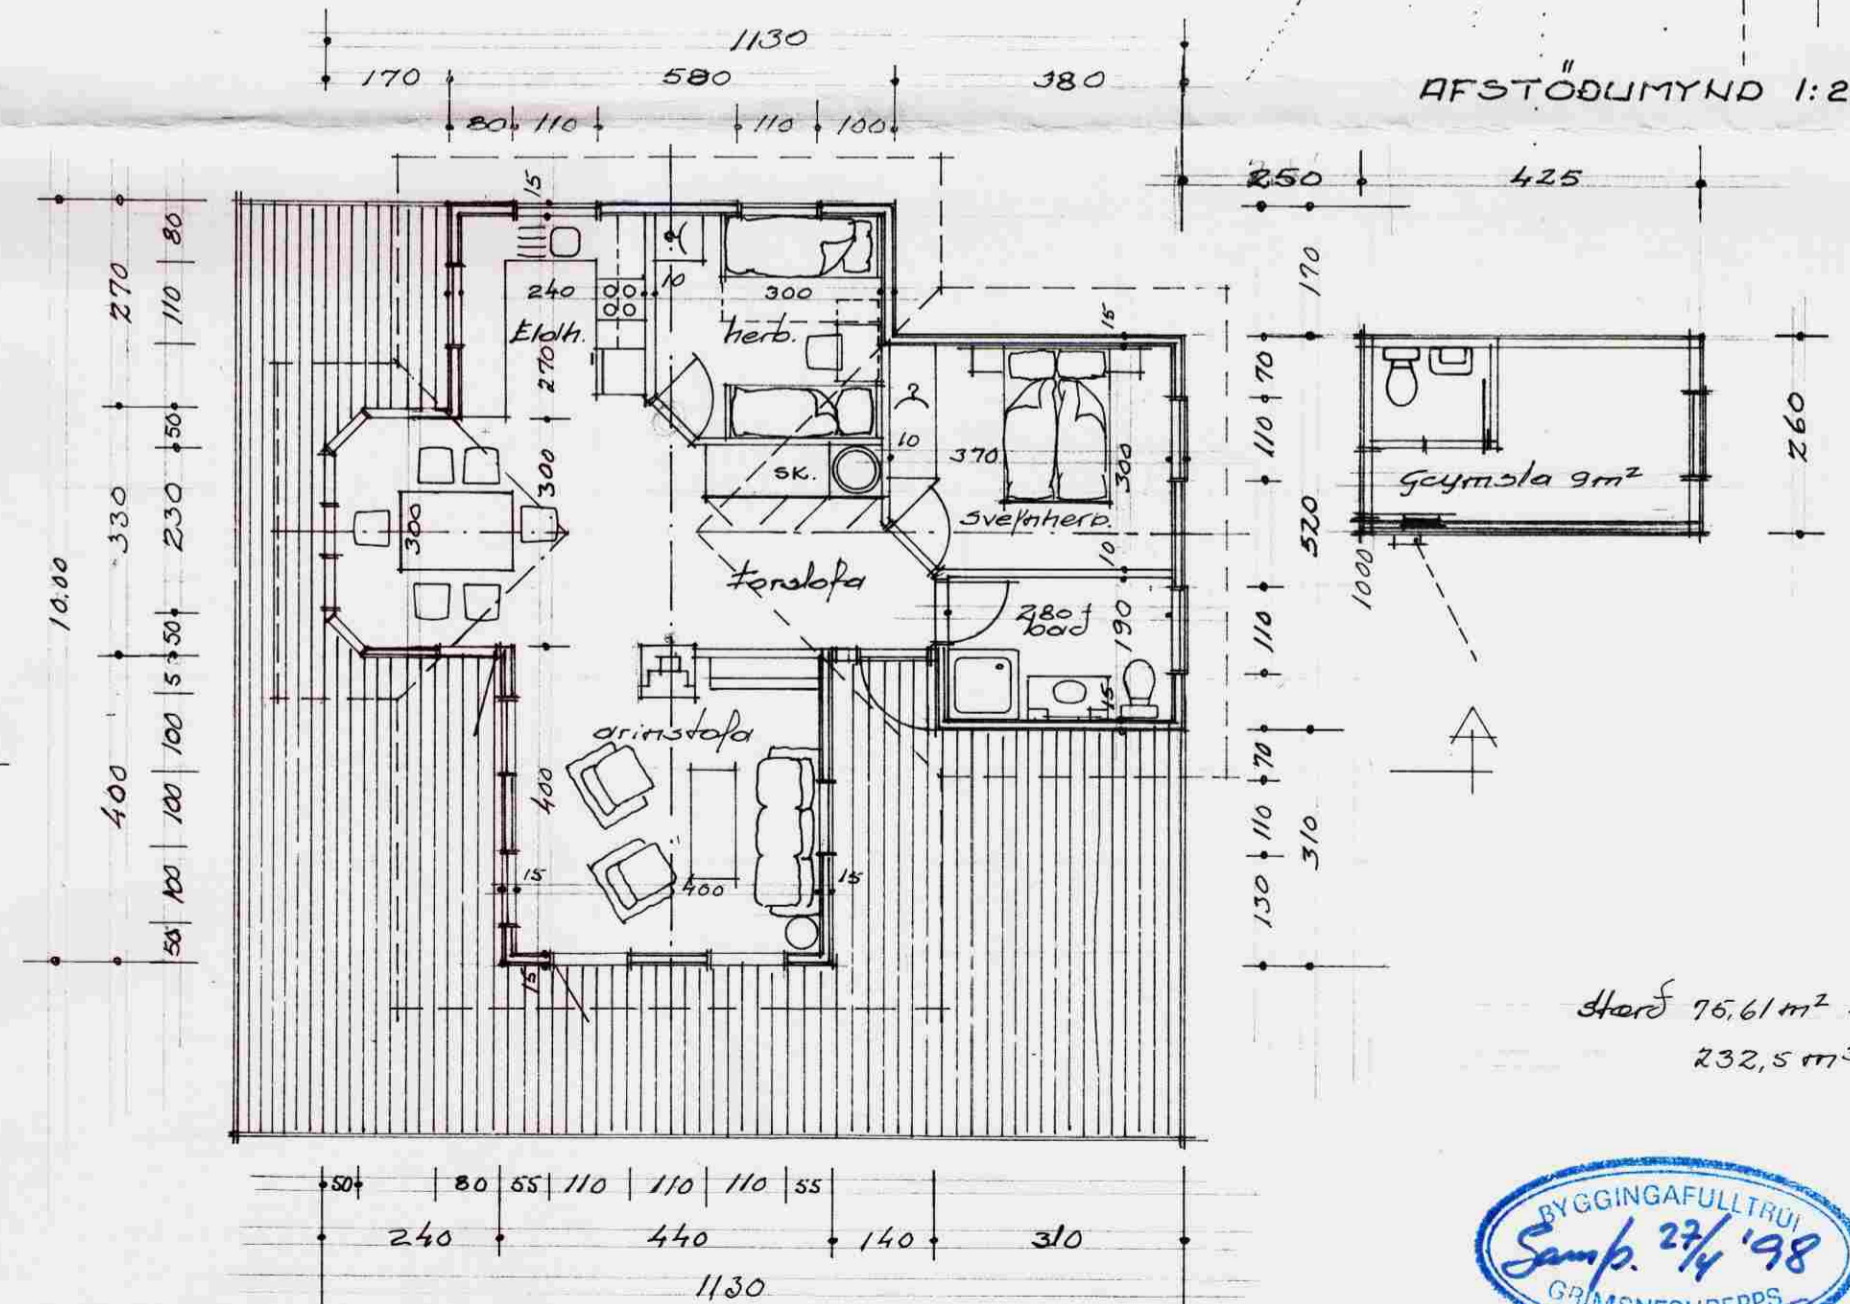

VESTUR

NORÐUR

AUSTUR

SUÐUR

SKILDUR A-A

AFSTÖÐUMYND 1:2000.

Stærð 76,61 m<sup>2</sup> -  
232,5 m<sup>3</sup>

*Hilmar Einarsson*

Litageymsla innfærð 10.3.'98 BÖM

SUMARHÚS Í LANDI KHJABERGS  
GRIMNESHREPPÍ ÁRNESÓYSLU  
GRUNNMÝND OG LÍTLIT 1:100  
2. AUGUST 94  
Hilmar Einarsson Byggingafræðingur