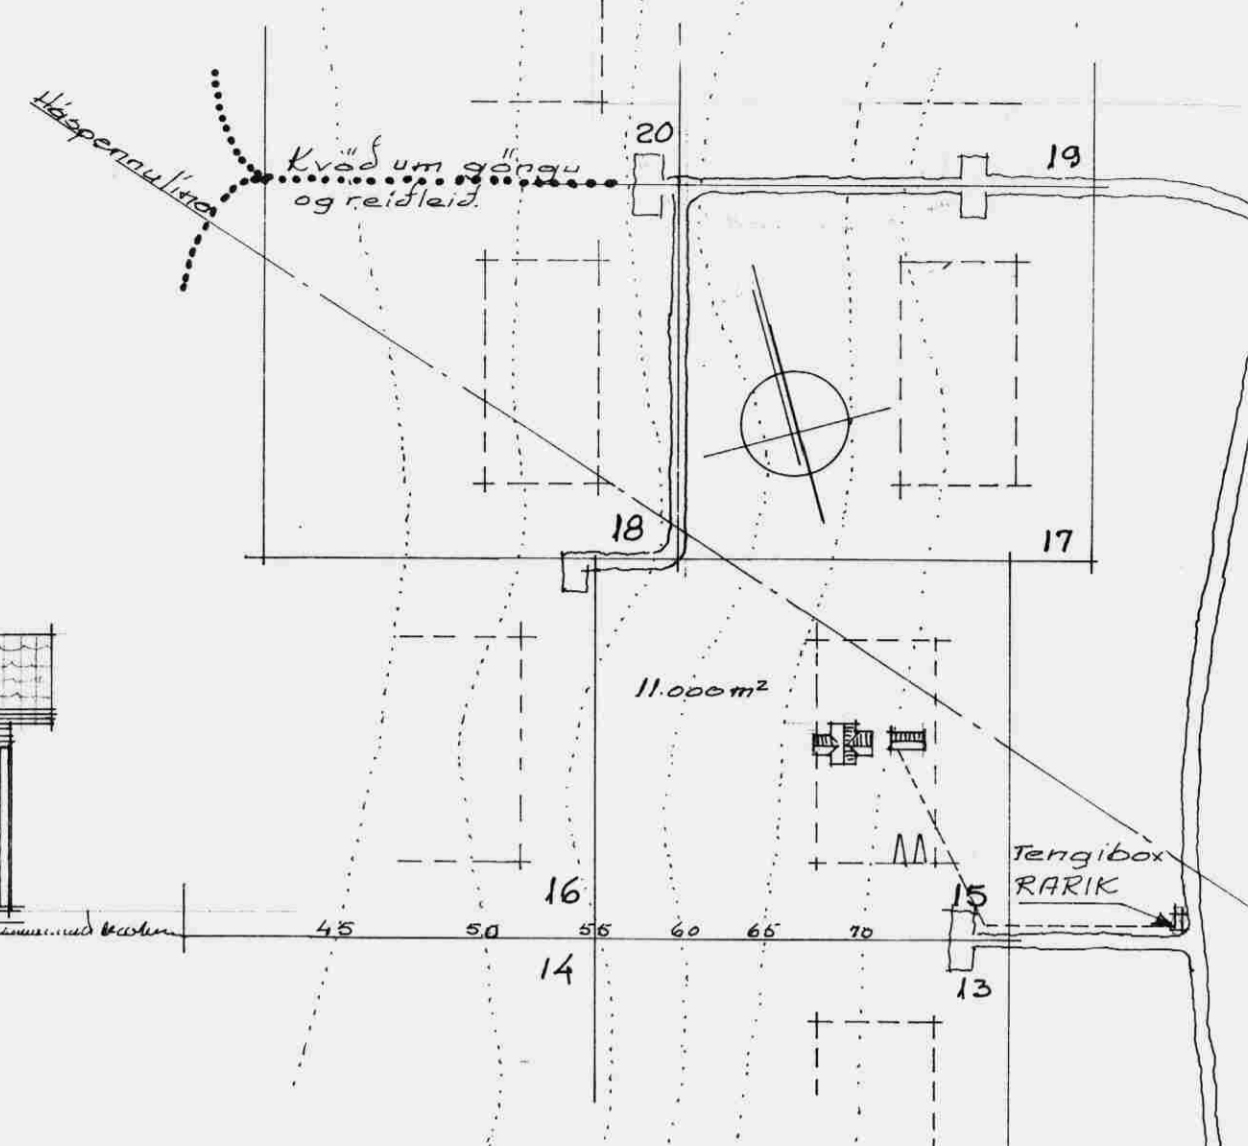

VESTUR

NORÐUR

AUSTUR

SUÐUR

SKILDUR A-A

AFSTÖÐUMYND 1:2000.

Stærð 76,61 m<sup>2</sup> -  
232,5 m<sup>3</sup>

*Hilmar Einarsson*