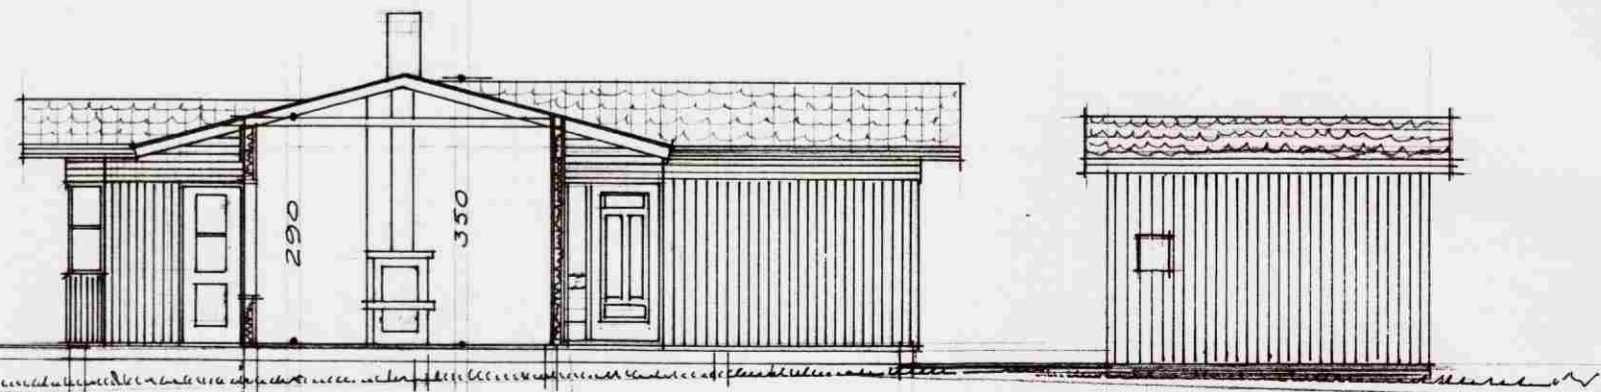

VESTUR

NORÐUR

AUSTUR

SUÐUR

SKILDUR A-A

AFSTÖÐUMYND 1:2000.

Stærð 76,61 m<sup>2</sup> -  
232,5 m<sup>3</sup>

*Hilmar Einarsson*