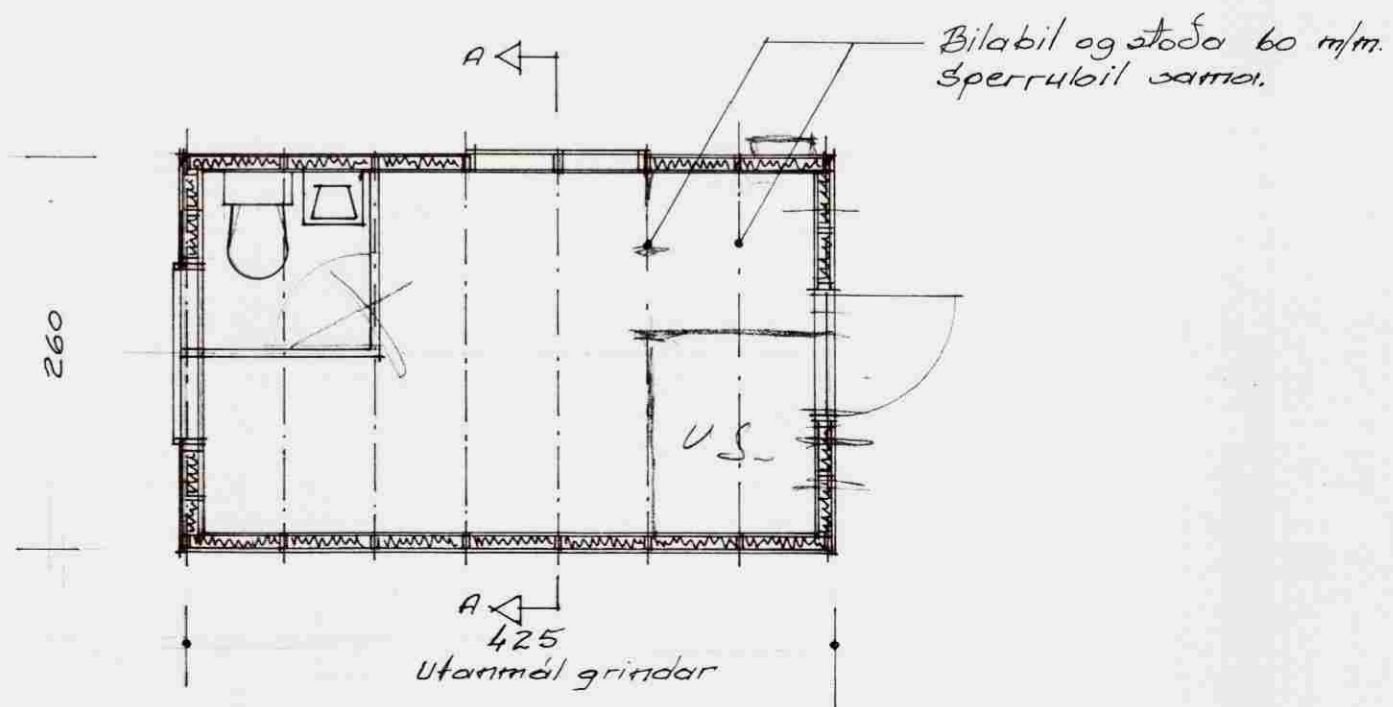

SNIB A-A.

6mm fjáðrir limist á glugga og gangi inn á miðja stöð, meglal í lim.

VINNUSKUR IDFA 4/4
 GRUNNMYND OG ÚTLIT 1:50
 DEILITEIKNING 1:5
 Baldur Þimareyri MBFÍ 4.4.95