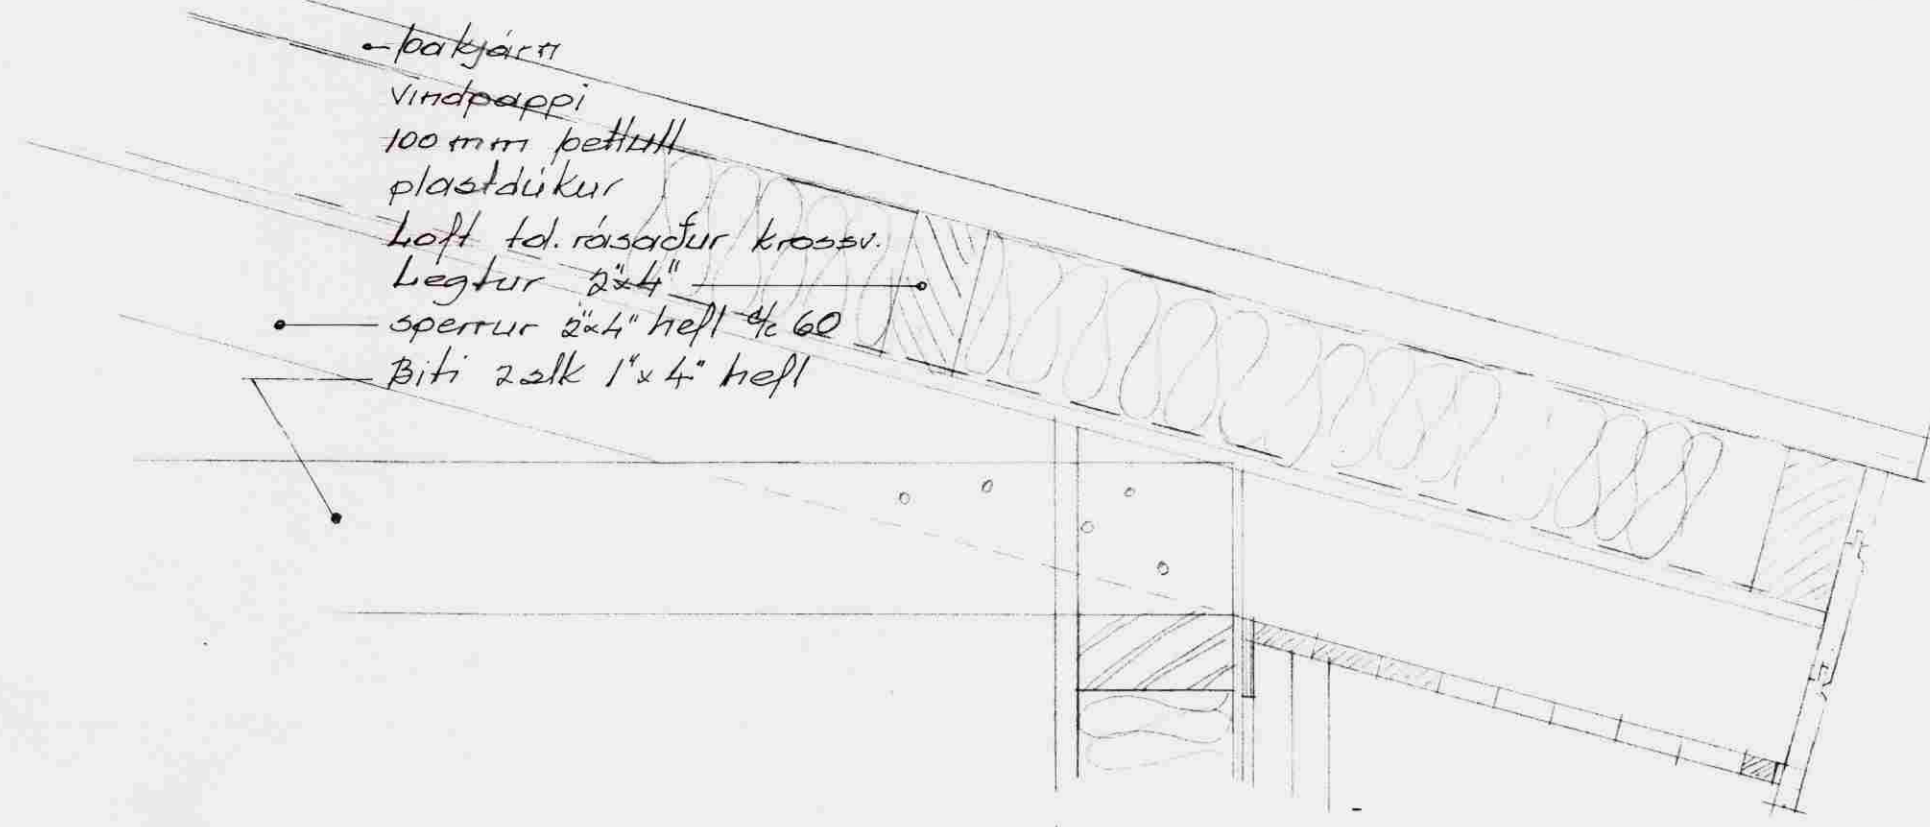

SNIB A-A.

6mm fjáðrir limist á glugga og gangi inn á miðja stöð, meglal í lim.

VINNUSKUR IDFA 4/4
 GRUNNMYND OG ÚTLIT 1:50
 DEILITEIKNING 1:5
 Baldur Þimareyri MBFÍ 4.4.95