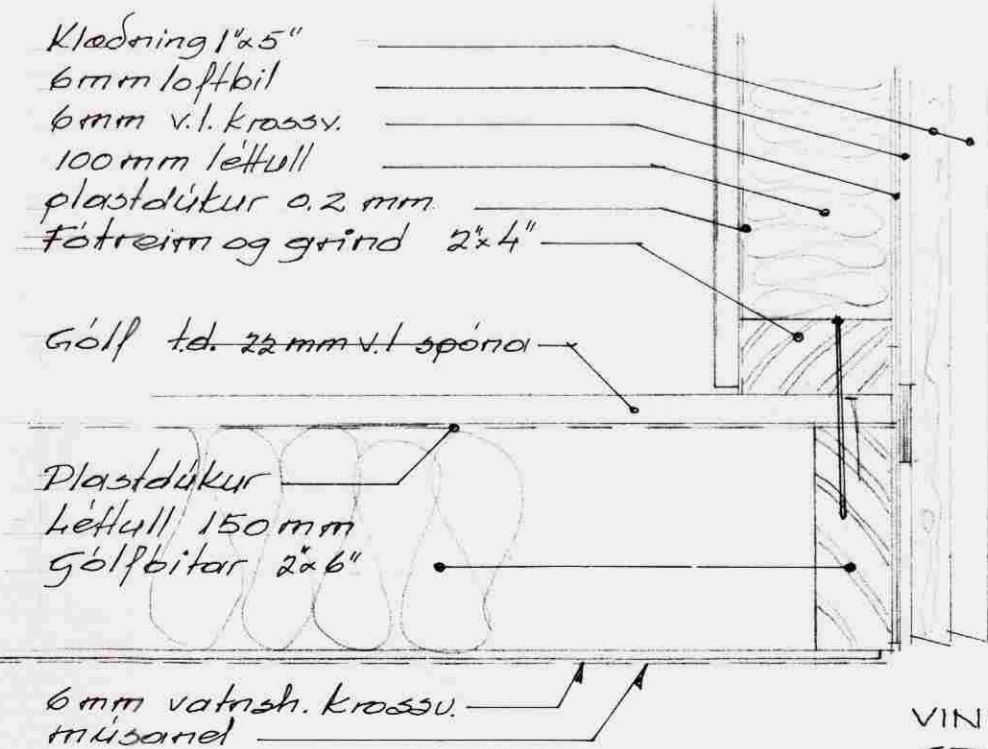

SNIB A-A.

6mm fjáðrir limist á glugga og gangi inn á miðja stöð, meglal í lim.

VINNUSKUR IDFA 4/4
 GRUNNMYND OG ÚTLIT 1:50
 DEILITEIKNING 1:5
 Baldur Þimareyri MBFÍ 4.4.95