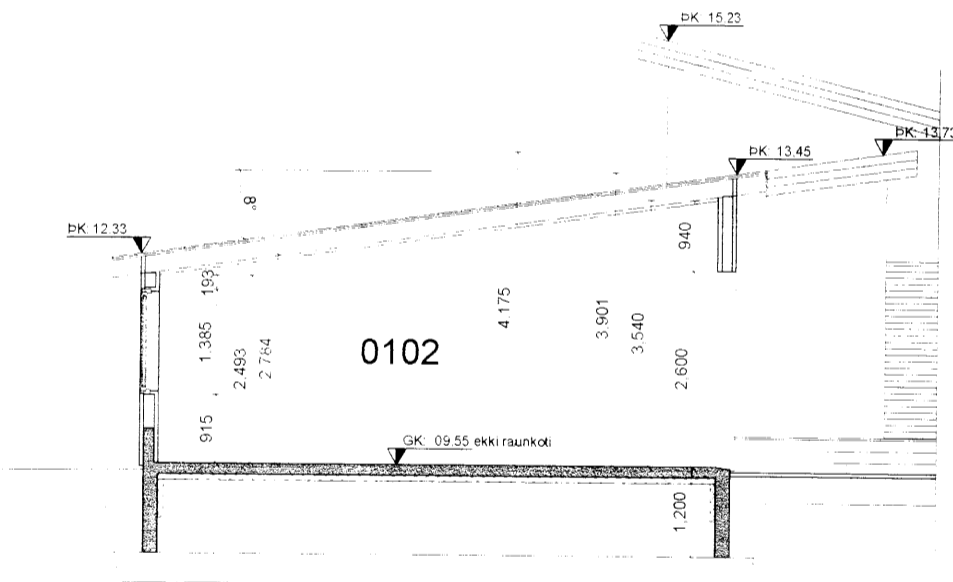

WD

Snið A-A

Snið B-B

Snið C-C

Syðri-Hamrar 3, Upptún 851 Hella (dreifbýli)	Teikn nr: 101
Aðalteikningar Snið	Frumstærð: A2
Dags: 13.02.2012 Mkv. 1:100	Hann: AI
Samþ: <i>Arnar Ingi</i> 140181-4639	V.nr: 06-11 Teikn: AI