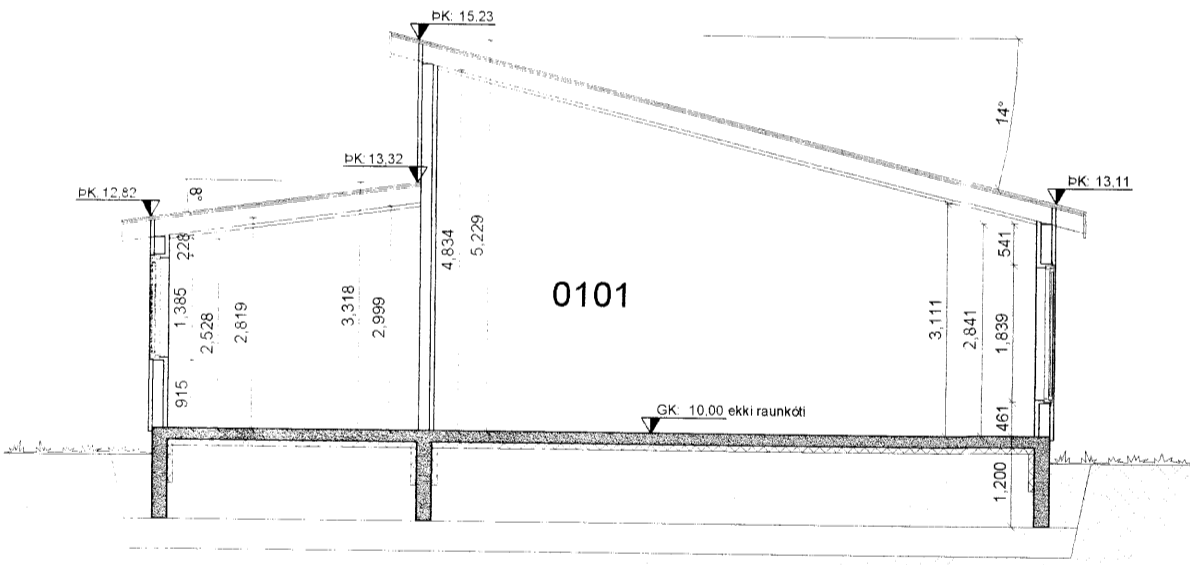

WD

Snið A-A

Snið B-B

Snið C-C

Syðri-Hamrar 3, Upptún 851 Hella (dreifbýli)	Teikn nr: 101
Aðalteikningar Snið	Frumstærð: A2
Dags: 13.02.2012 Mkv. 1:100	Hann: AI
Samþ: <i>Arnar Ingi</i> 140181-4639	V.nr: 06-11 Teikn: AI