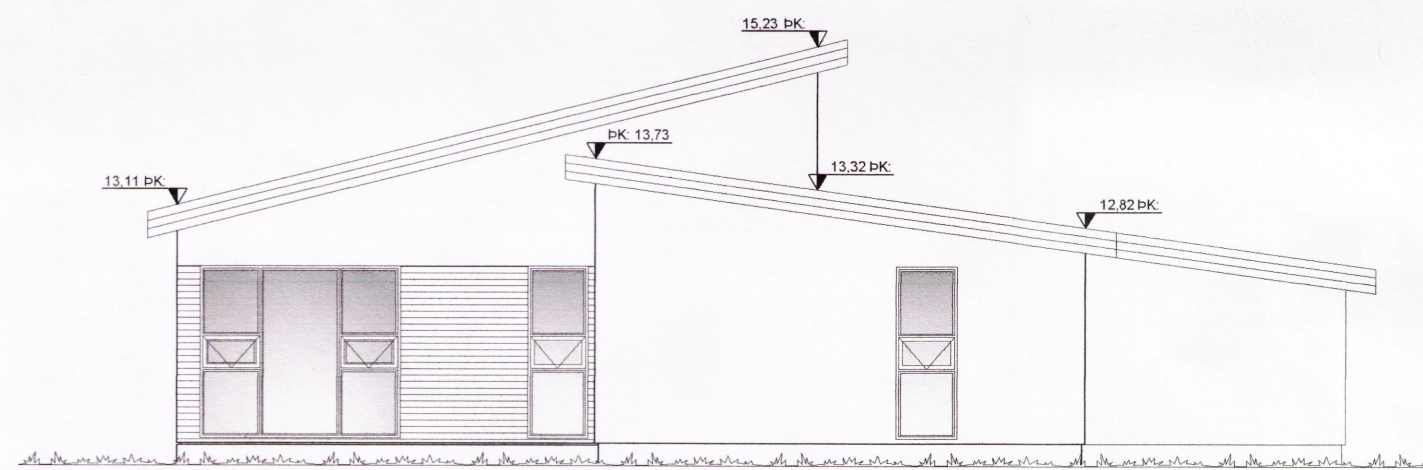

Útlit SV

Útlit SA

Útlit NA

Útlit NV

SAMPYKKT
03. MÁJ 2012
af bygg.mafud Rangifjofur.is

Syðri-Hamrar 3, Upptún 851 Hella (dreifbýli)	Teikn nr: 102
Aðalteikningar Útlit	Frumstærð: A2
Dags: 13.02.2012 Mkv: 1:100 Hann: AI	
Samp: <i>Arnar Ingi</i> 140181-4630 V.nr: 06-11 Teikn: AI	