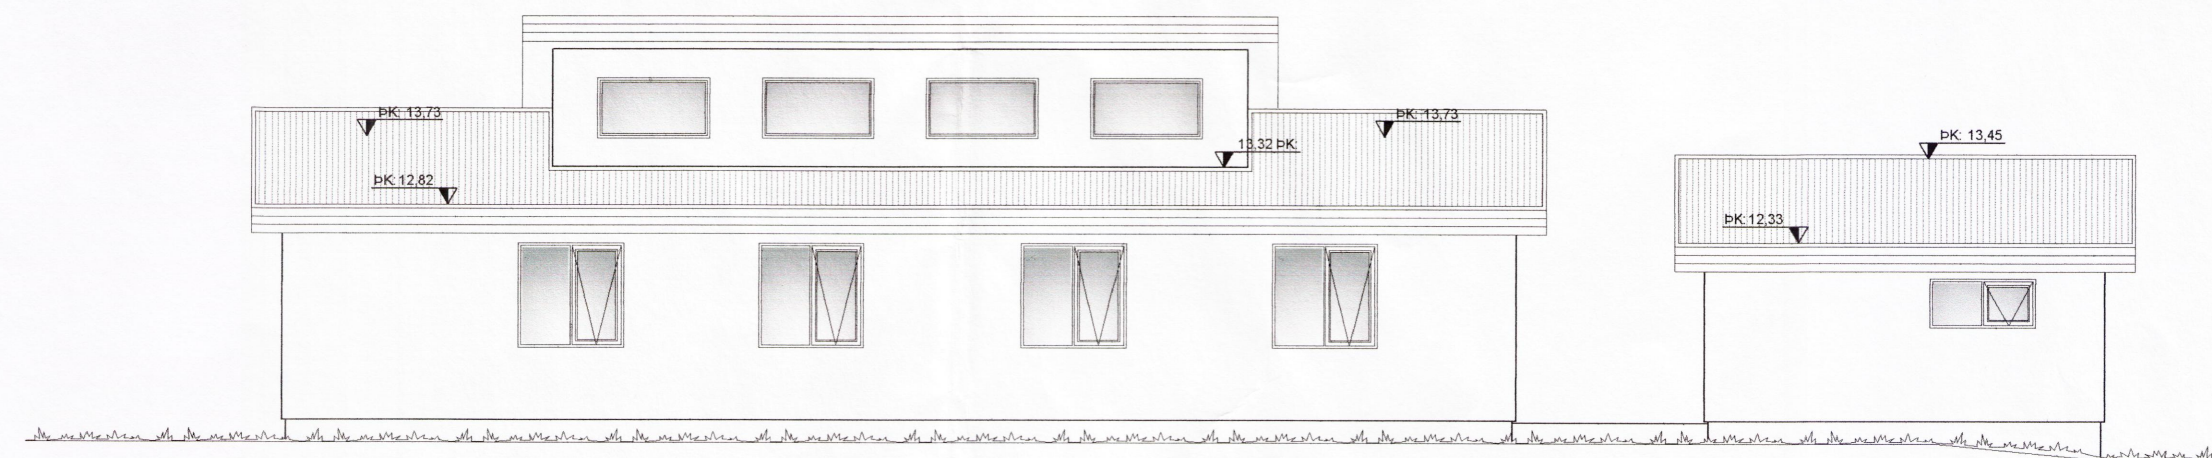

Útlit SV

Útlit SA

Útlit NA

Útlit NV

SAMPYKKT
03. MÁJ 2012
af bygg.mafud Rangifjofur.is

Syðri-Hamrar 3, Upptún 851 Hella (dreifbýli)	Teikn nr: 102
Aðalteikningar Útlit	Frumstærð: A2
Dags: 13.02.2012 Mkv: 1:100 Hann: AI	
Samp: <i>Arnar Ingi</i> 140181-4630 V.nr: 06-11 Teikn: AI	