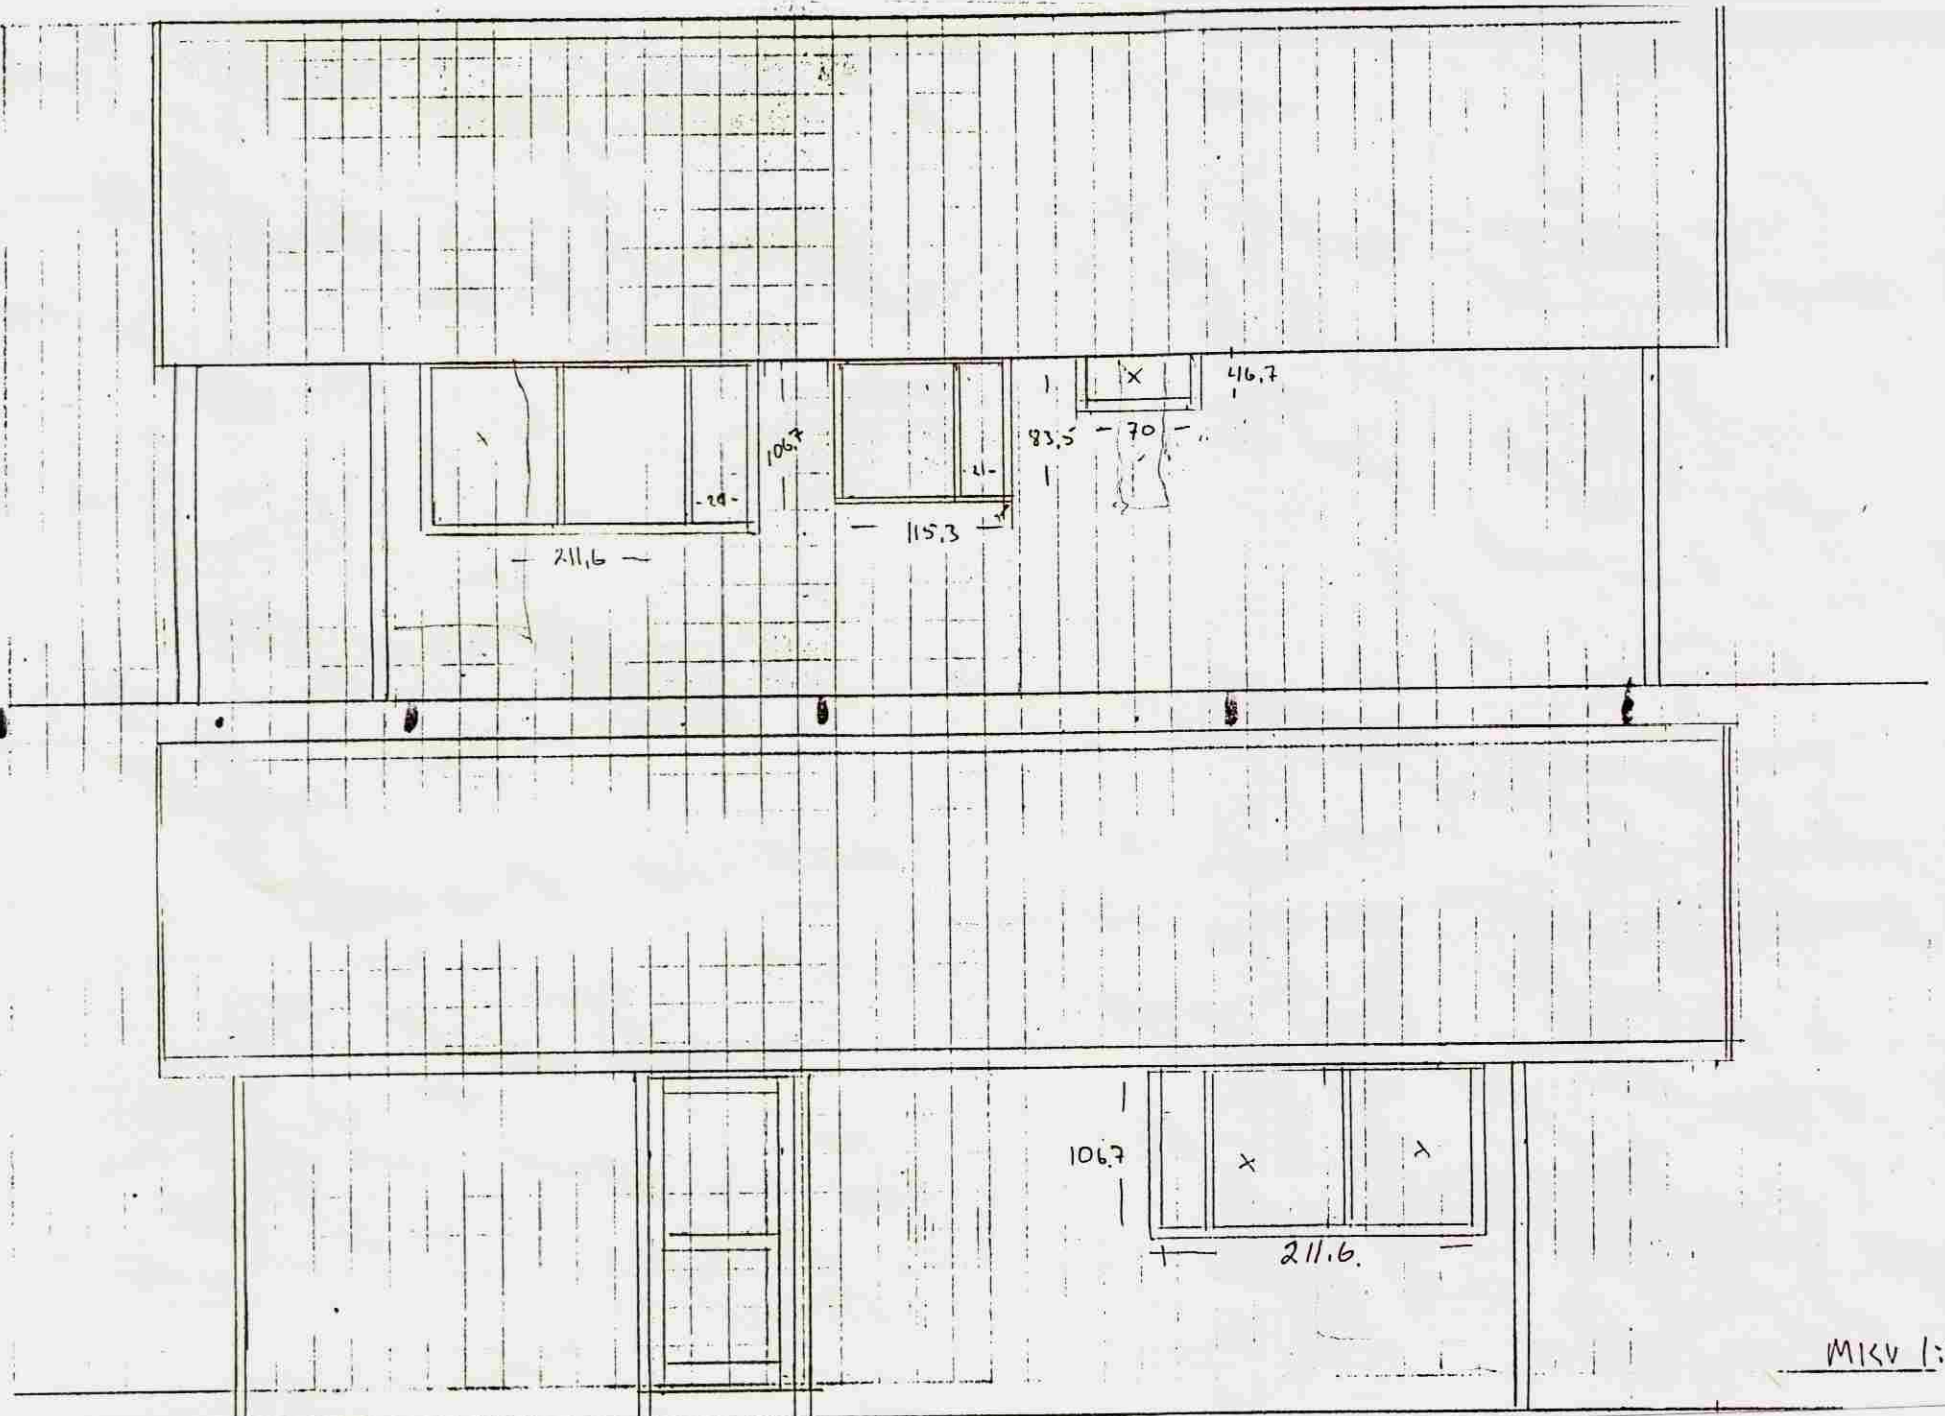

Cuma Alexander

5/76928

Grötanel 16 R 109

K-171241-2439

6.5

Selunggrang 16

Asgardur

1210 ± 0/160

Mkv. 1:50

Mkv. 1:50

Mkv. 1:50