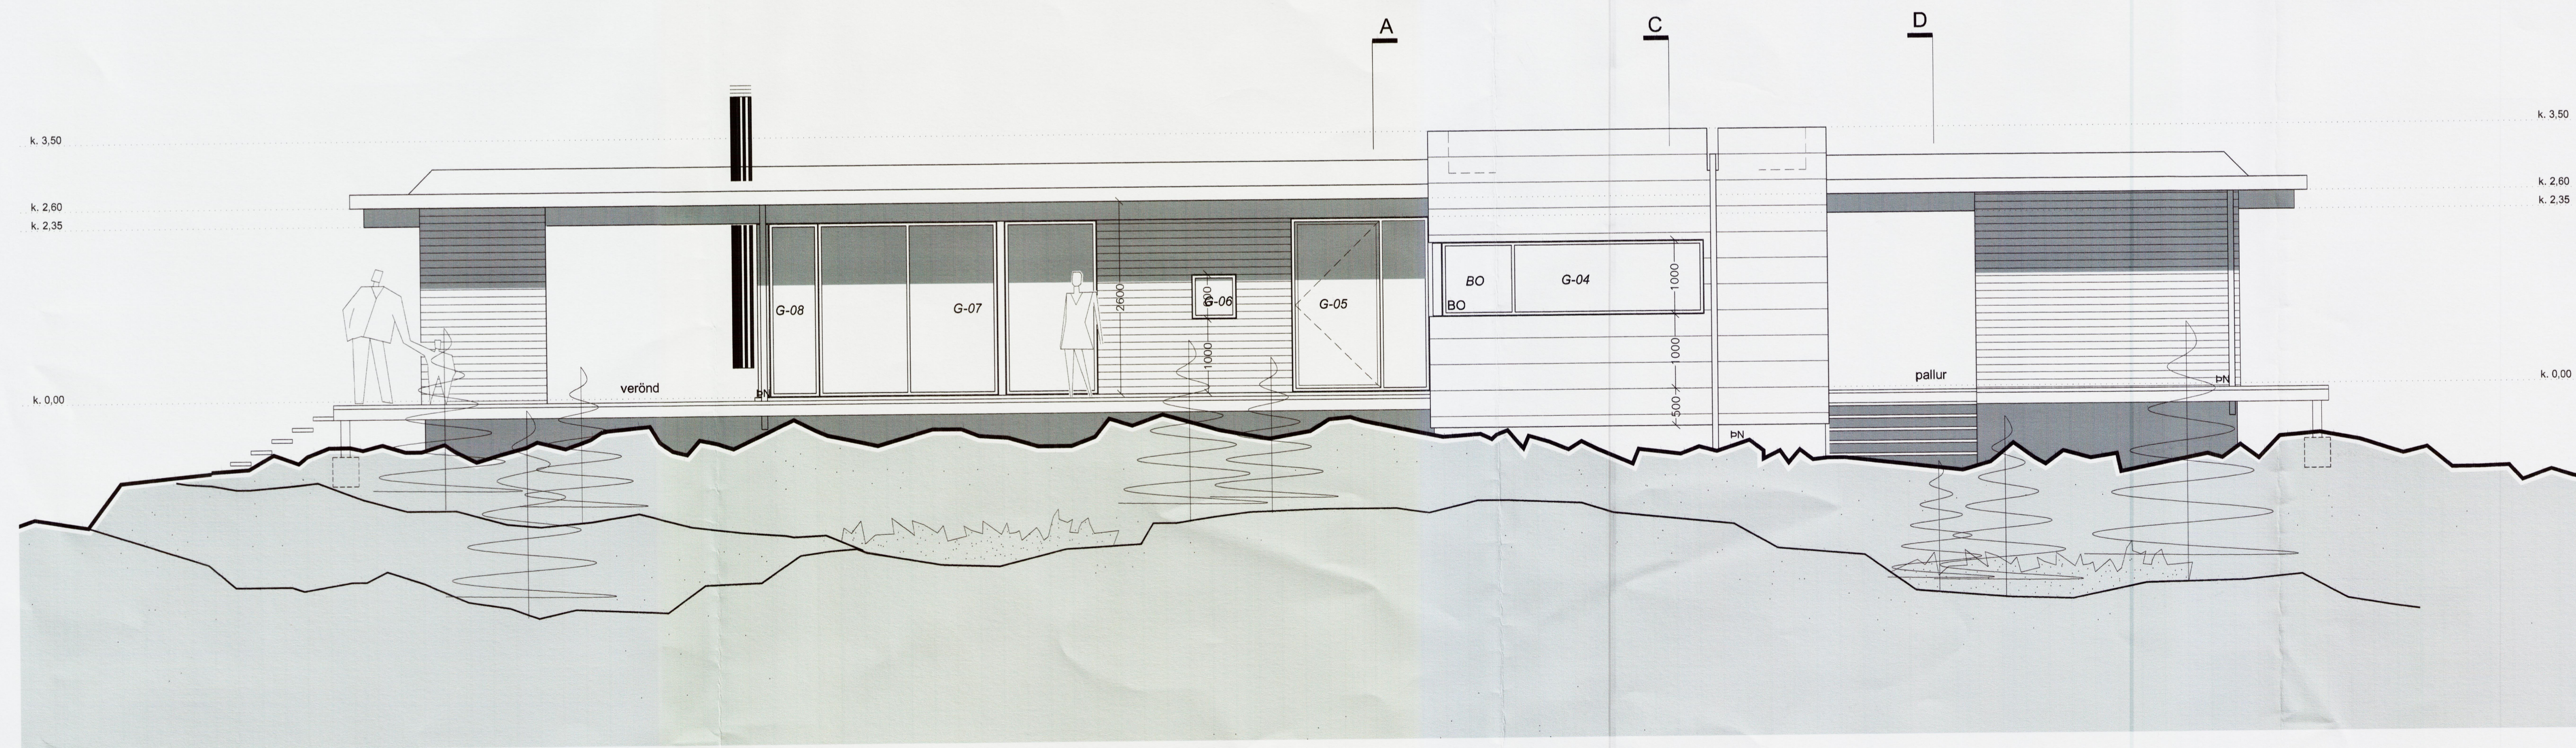

ÚTLIT NORÐUR M 1:50

ÚTLIT AUSTUR M 1:50

Verkhli:	Sogsbaki 12 Grimsnes- og Grafningshreppi
Verkhli:	útlit norður og austur
Telknúmer:	05
Mælikvæði:	1:50
Telknað:	RA
Yfirferð:	
Samþykkt:	
Verknúmer:	0563
Útgáfudagur:	01.09.2007
Telknisíó:	
Útprintað:	