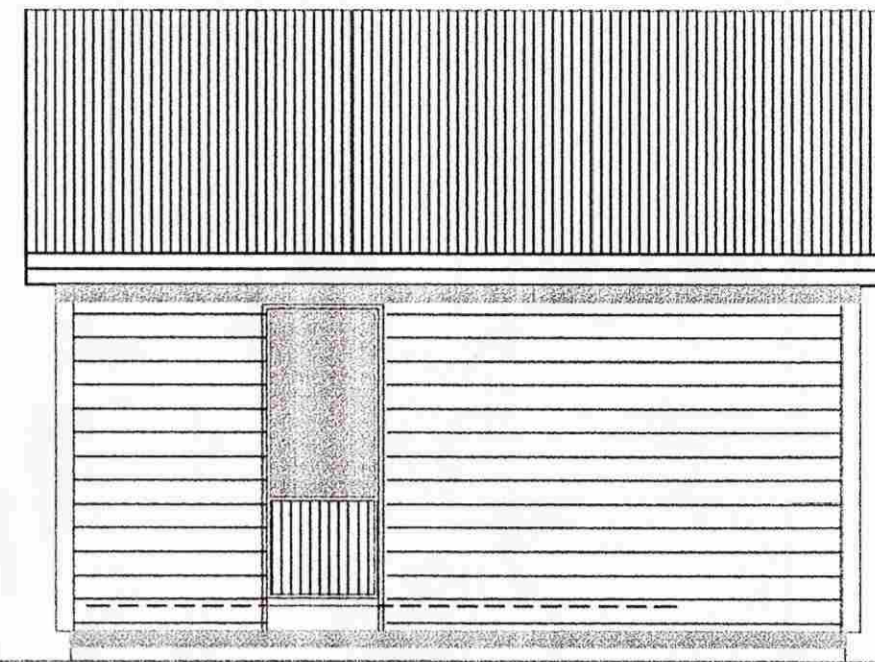

Samþykkt

0.9 NOV. 2007

Hárald Ólafsson
Byggingarfulltrúi uppsveita Árnessýslu

SUDURHLID
1:50

NORDURHLID
1:50

VESTURHLID
1:50

AUSTURHLID
1:50

SVEFNSKÁLI VID SUMARHÚS Í LANDI STÓRAHÖFS
GNÚPVERJAHREPPI
ÚTLIT