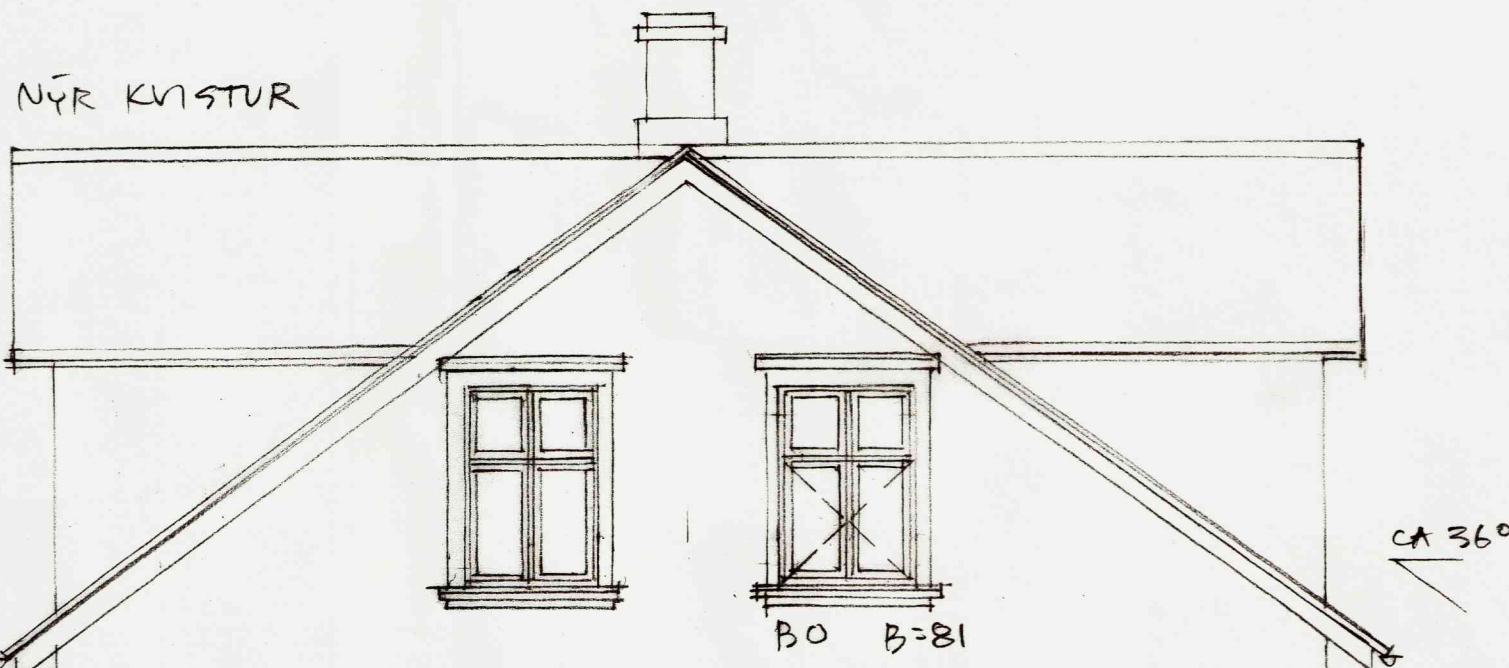

24 JAN. 2006

26 JAN. 2006

05 MAI 2005

03 JULI 2006

GLUGGAR Á 2.H
KARMMÁL 90x135

ATH ÞAKGLUGGI
FYRIR OFAN HURÐ?
SBR. AUSTURHLIÐ

ATH
JAKA VEBUR HÆÐ?

SÖKKLAR STEYPTAR
OPP UNDIR GLUGGA Á
NORÐURHLIÐ