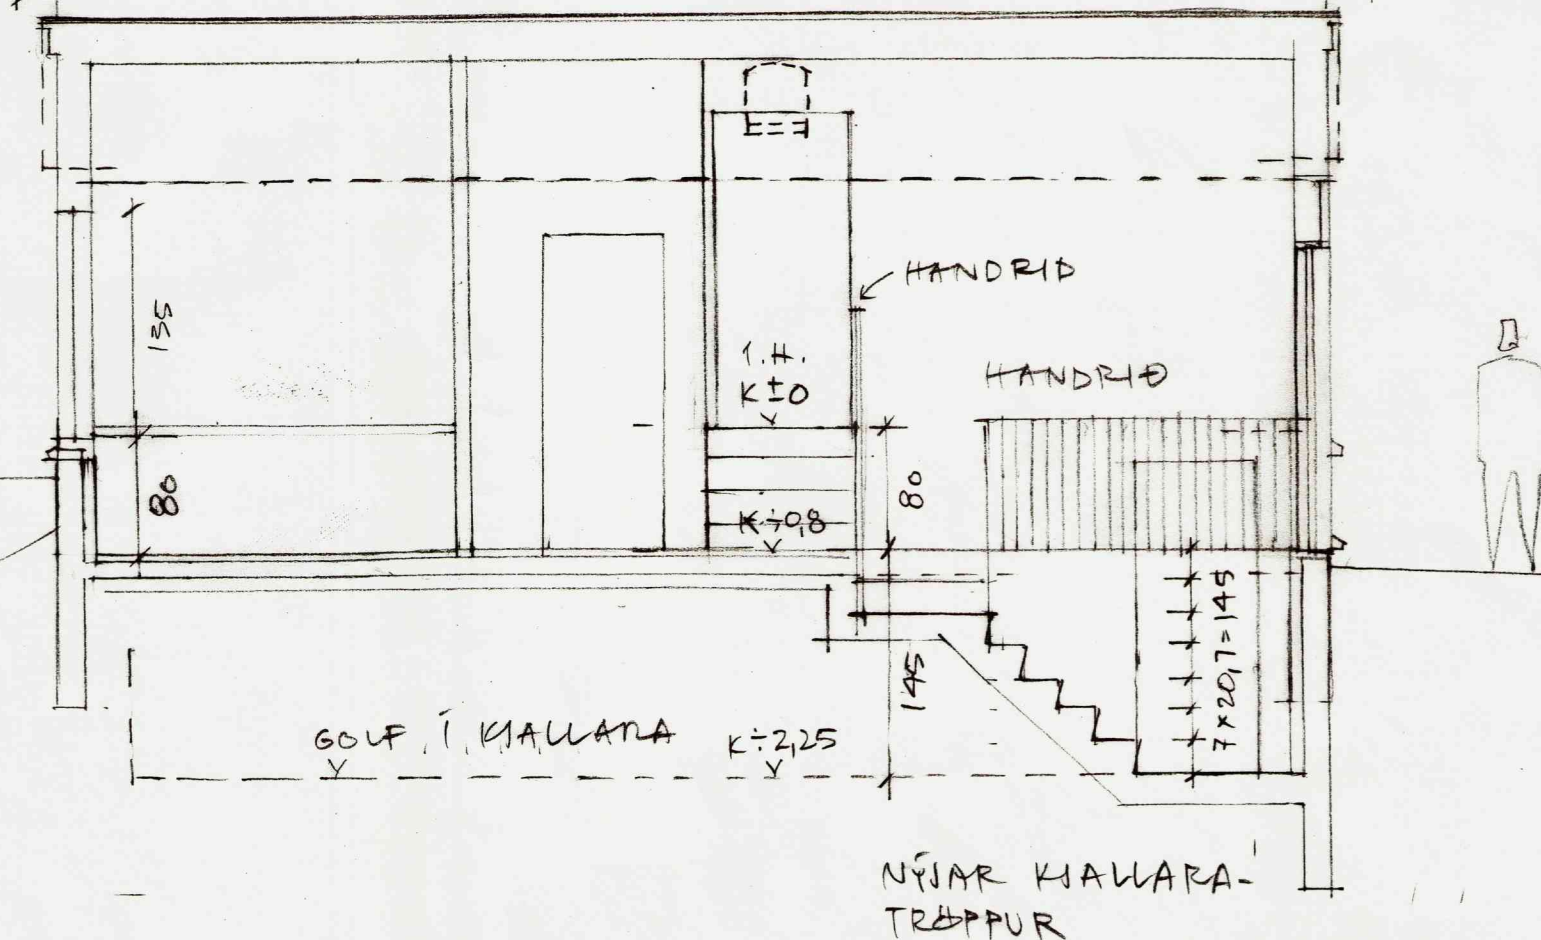

24 JAN. 2006

26 JAN. 2006

05 MAI 2005

03 JULI 2006

GLUGGAR Á 2.H
KARMMÁL 90x135

ATH ÞAKGLUGGI
FYRIR OFAN HURÐ?
SBR. AUSTURHLIÐ

ATH
JAKA VEBUR HÆÐ?

SÖKKLAR STEYPTAR
OPP UNDIR GLUGGA Á
NORÐURHLIÐ

GOLF Í KJALLARA
K=225

NÝJAR KJALLARA-
TRÉPPUR