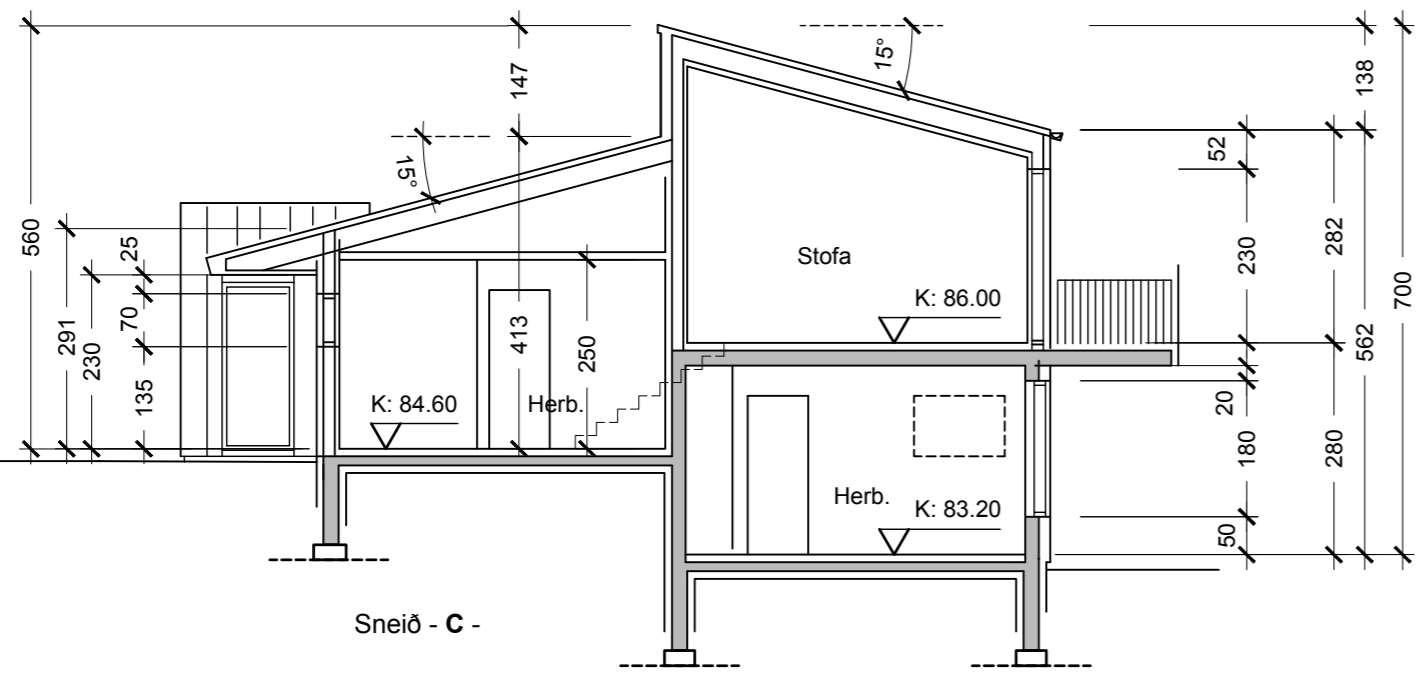

Br. A. Eldhús stækkað, geymsla flutt, herb. fækkað. dags. 2024 0314

10 M

Tungurimi 12

Reykholti	mkv.: 1: 100	1.03
Aðaluppdráttur		
Útlit SA, SV, NA og NV		
Sneið C		
dags. 23.03.'23		

att ark
Lynghvammi 5 220 Hfj. kt. 590406 0580
Gsm: 897 2380
tryggvi.tr@gmail.com
Tryggvi Tryggvason arkitekt fal. kt. 261256 5769

attark.is
tryggvi.tr@gmail.com
kt. 261256 5769