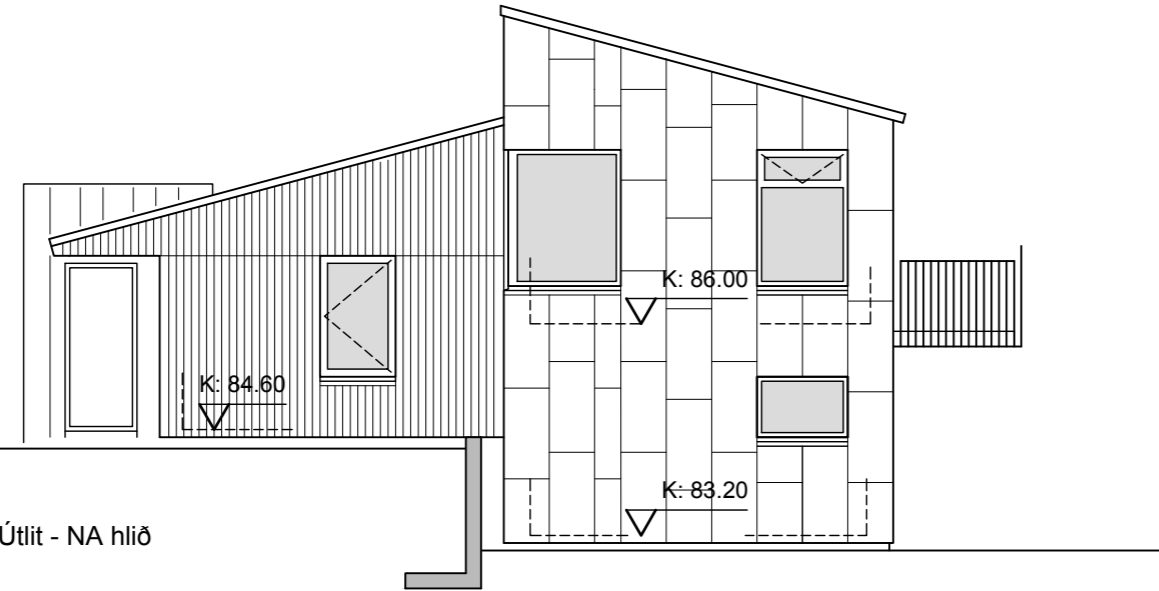

Útlit - NA hlið