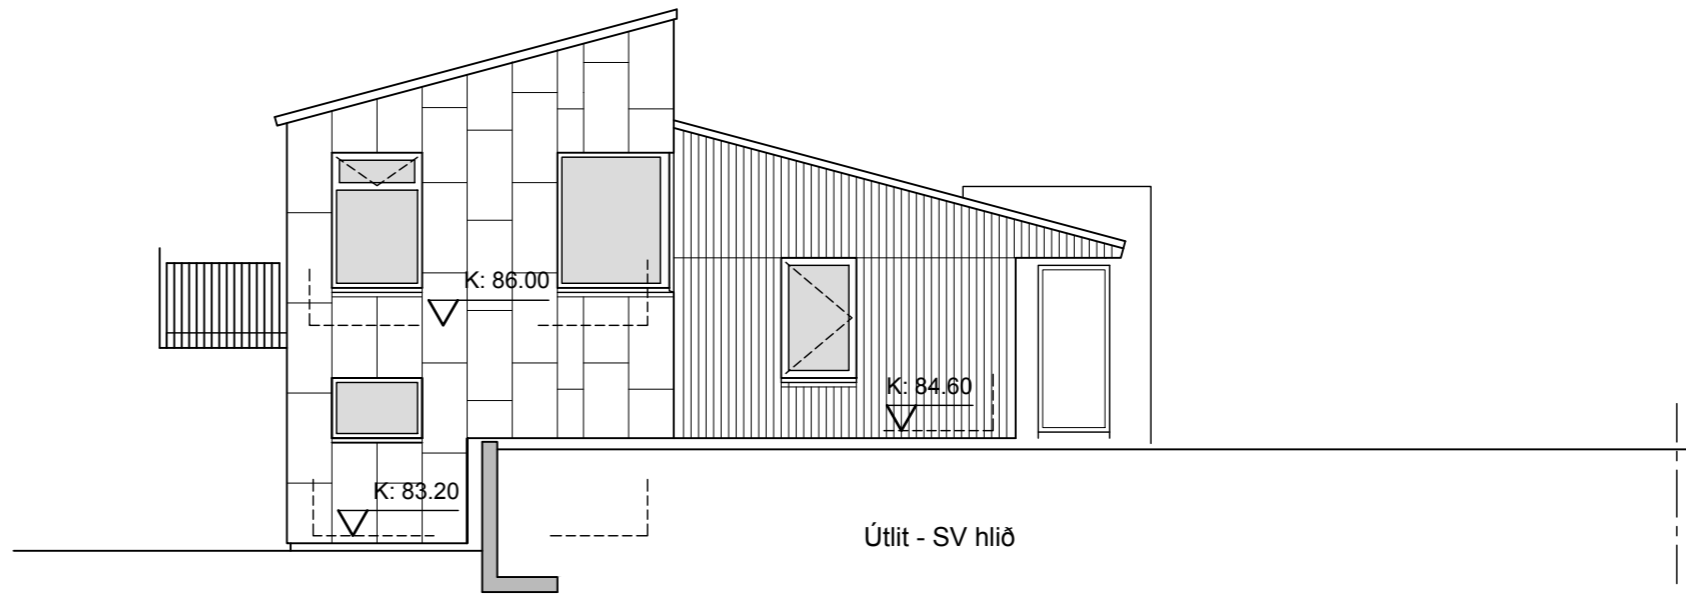

Útlit - SA hlið

Br. A. Eldhús stækkað, geymsla flutt, herb. fækkað. dags. 2024 0314

10 M

Tungurimi 12

Reykholti	mkv.: 1: 100	<b>1.03</b>
<b>Aðaluppdráttur</b>		
Útlit SA, SV, NA og NV		
Sneið C		
dags. 23.03.'23		