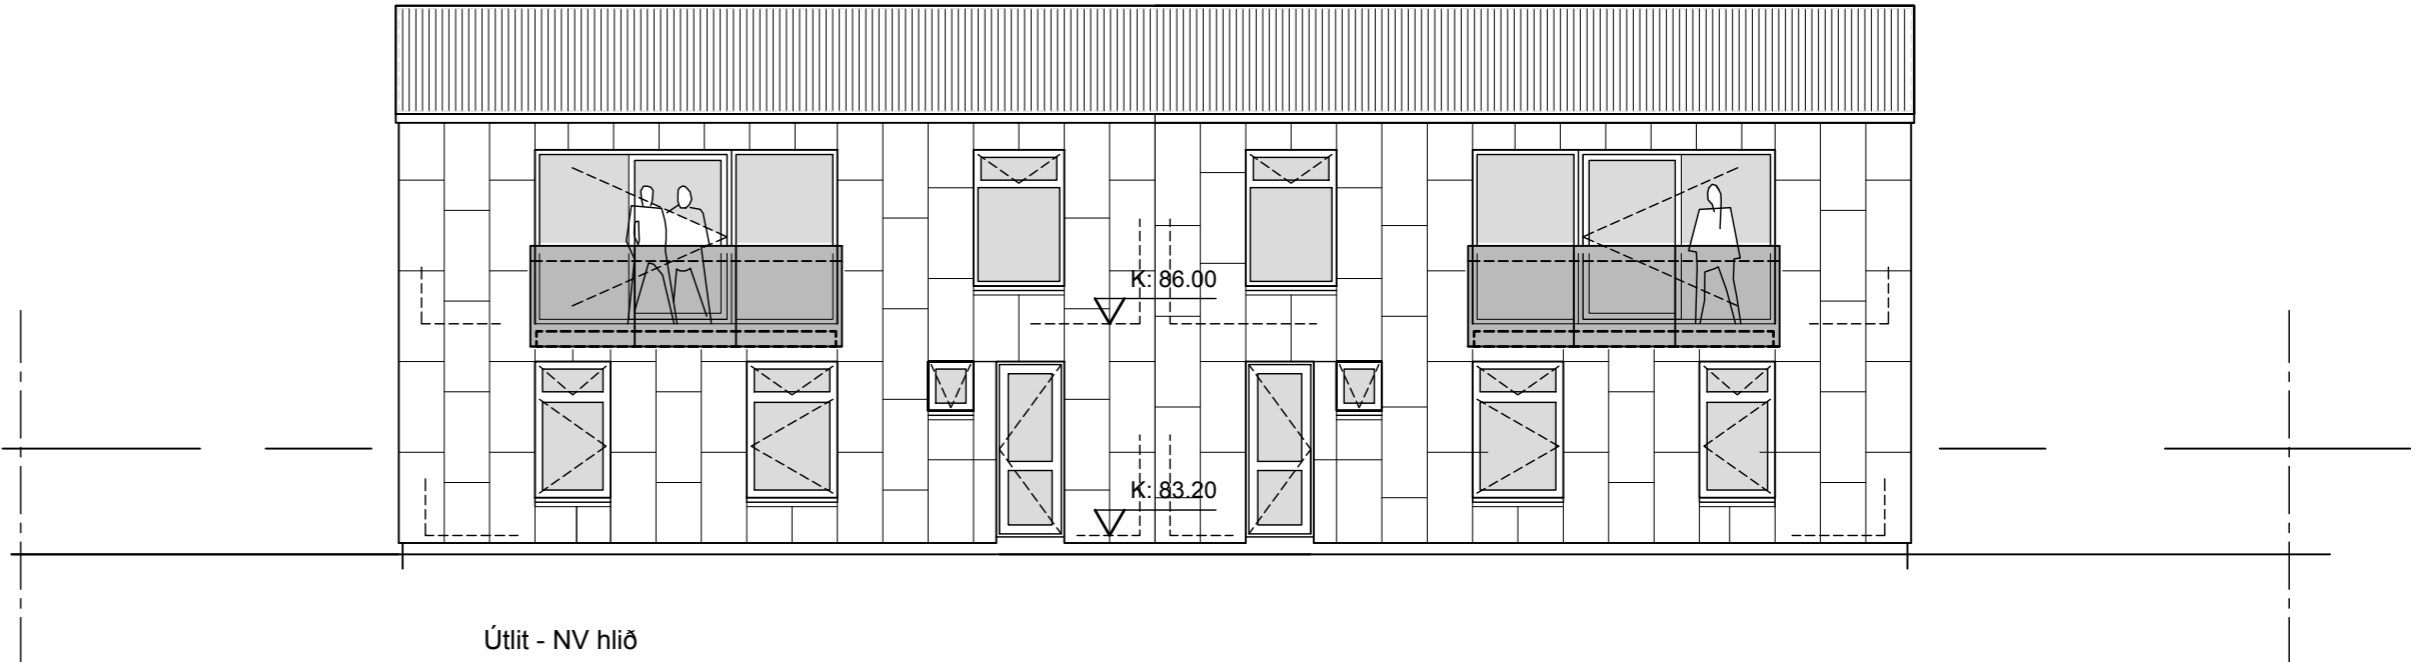

Br. A. Eldhús stækkað, geymsla flutt, herb. fækkað. dags. 2024 0314

10 M

Tungurimi 12

Reykholti	mkv.: 1: 100	1.03
Aðaluppdráttur		
Útlit SA, SV, NA og NV		
Sneið C		
dags. 23.03.'23		

att ark
Lynghvammi 5 220 Hfj. kt. 590406 0580
Gsm: 897 2380
tryggvi.tr@gmail.com
Tryggvi Tryggvason arkitekt fal. kt. 261256 5769

attark.is
tryggvi.tr@gmail.com
kt. 261256 5769