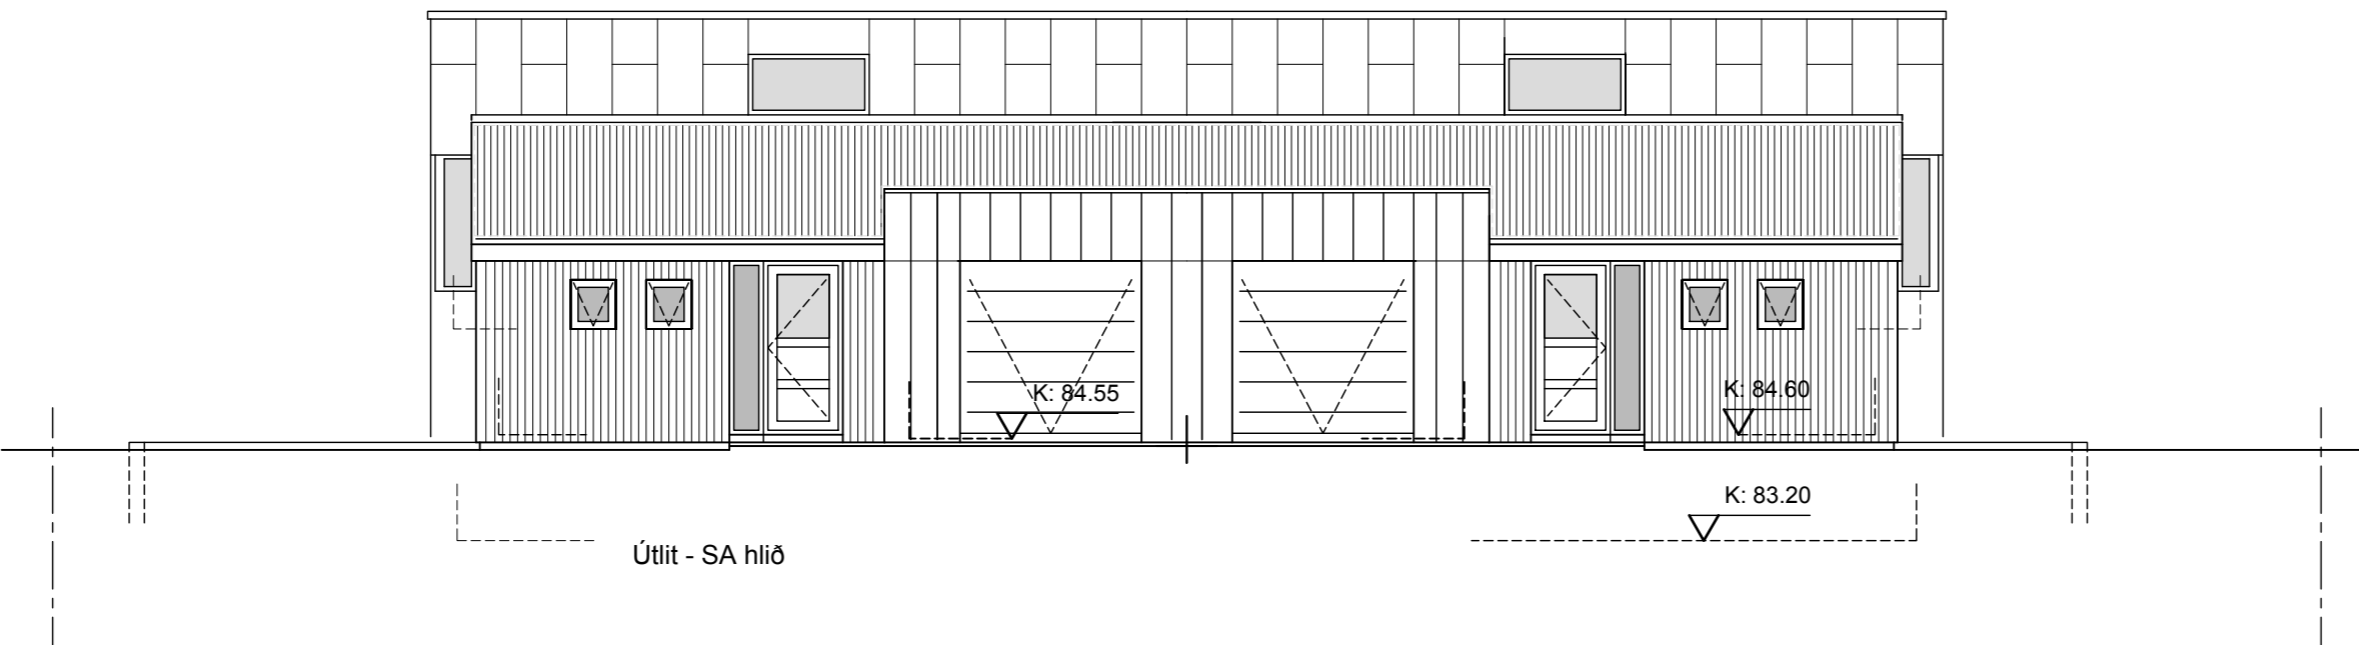

Útlit - SA hlið

Br. A. Eldhús stækkað, geymsla flutt, herb. fækkað. dags. 2024 0314

10 M

Tungurimi 12

Reykholti	mkv.: 1: 100	<b>1.03</b>
<b>Aðaluppdráttur</b>		
Útlit SA, SV, NA og NV		
Sneið C		
dags. 23.03.'23		