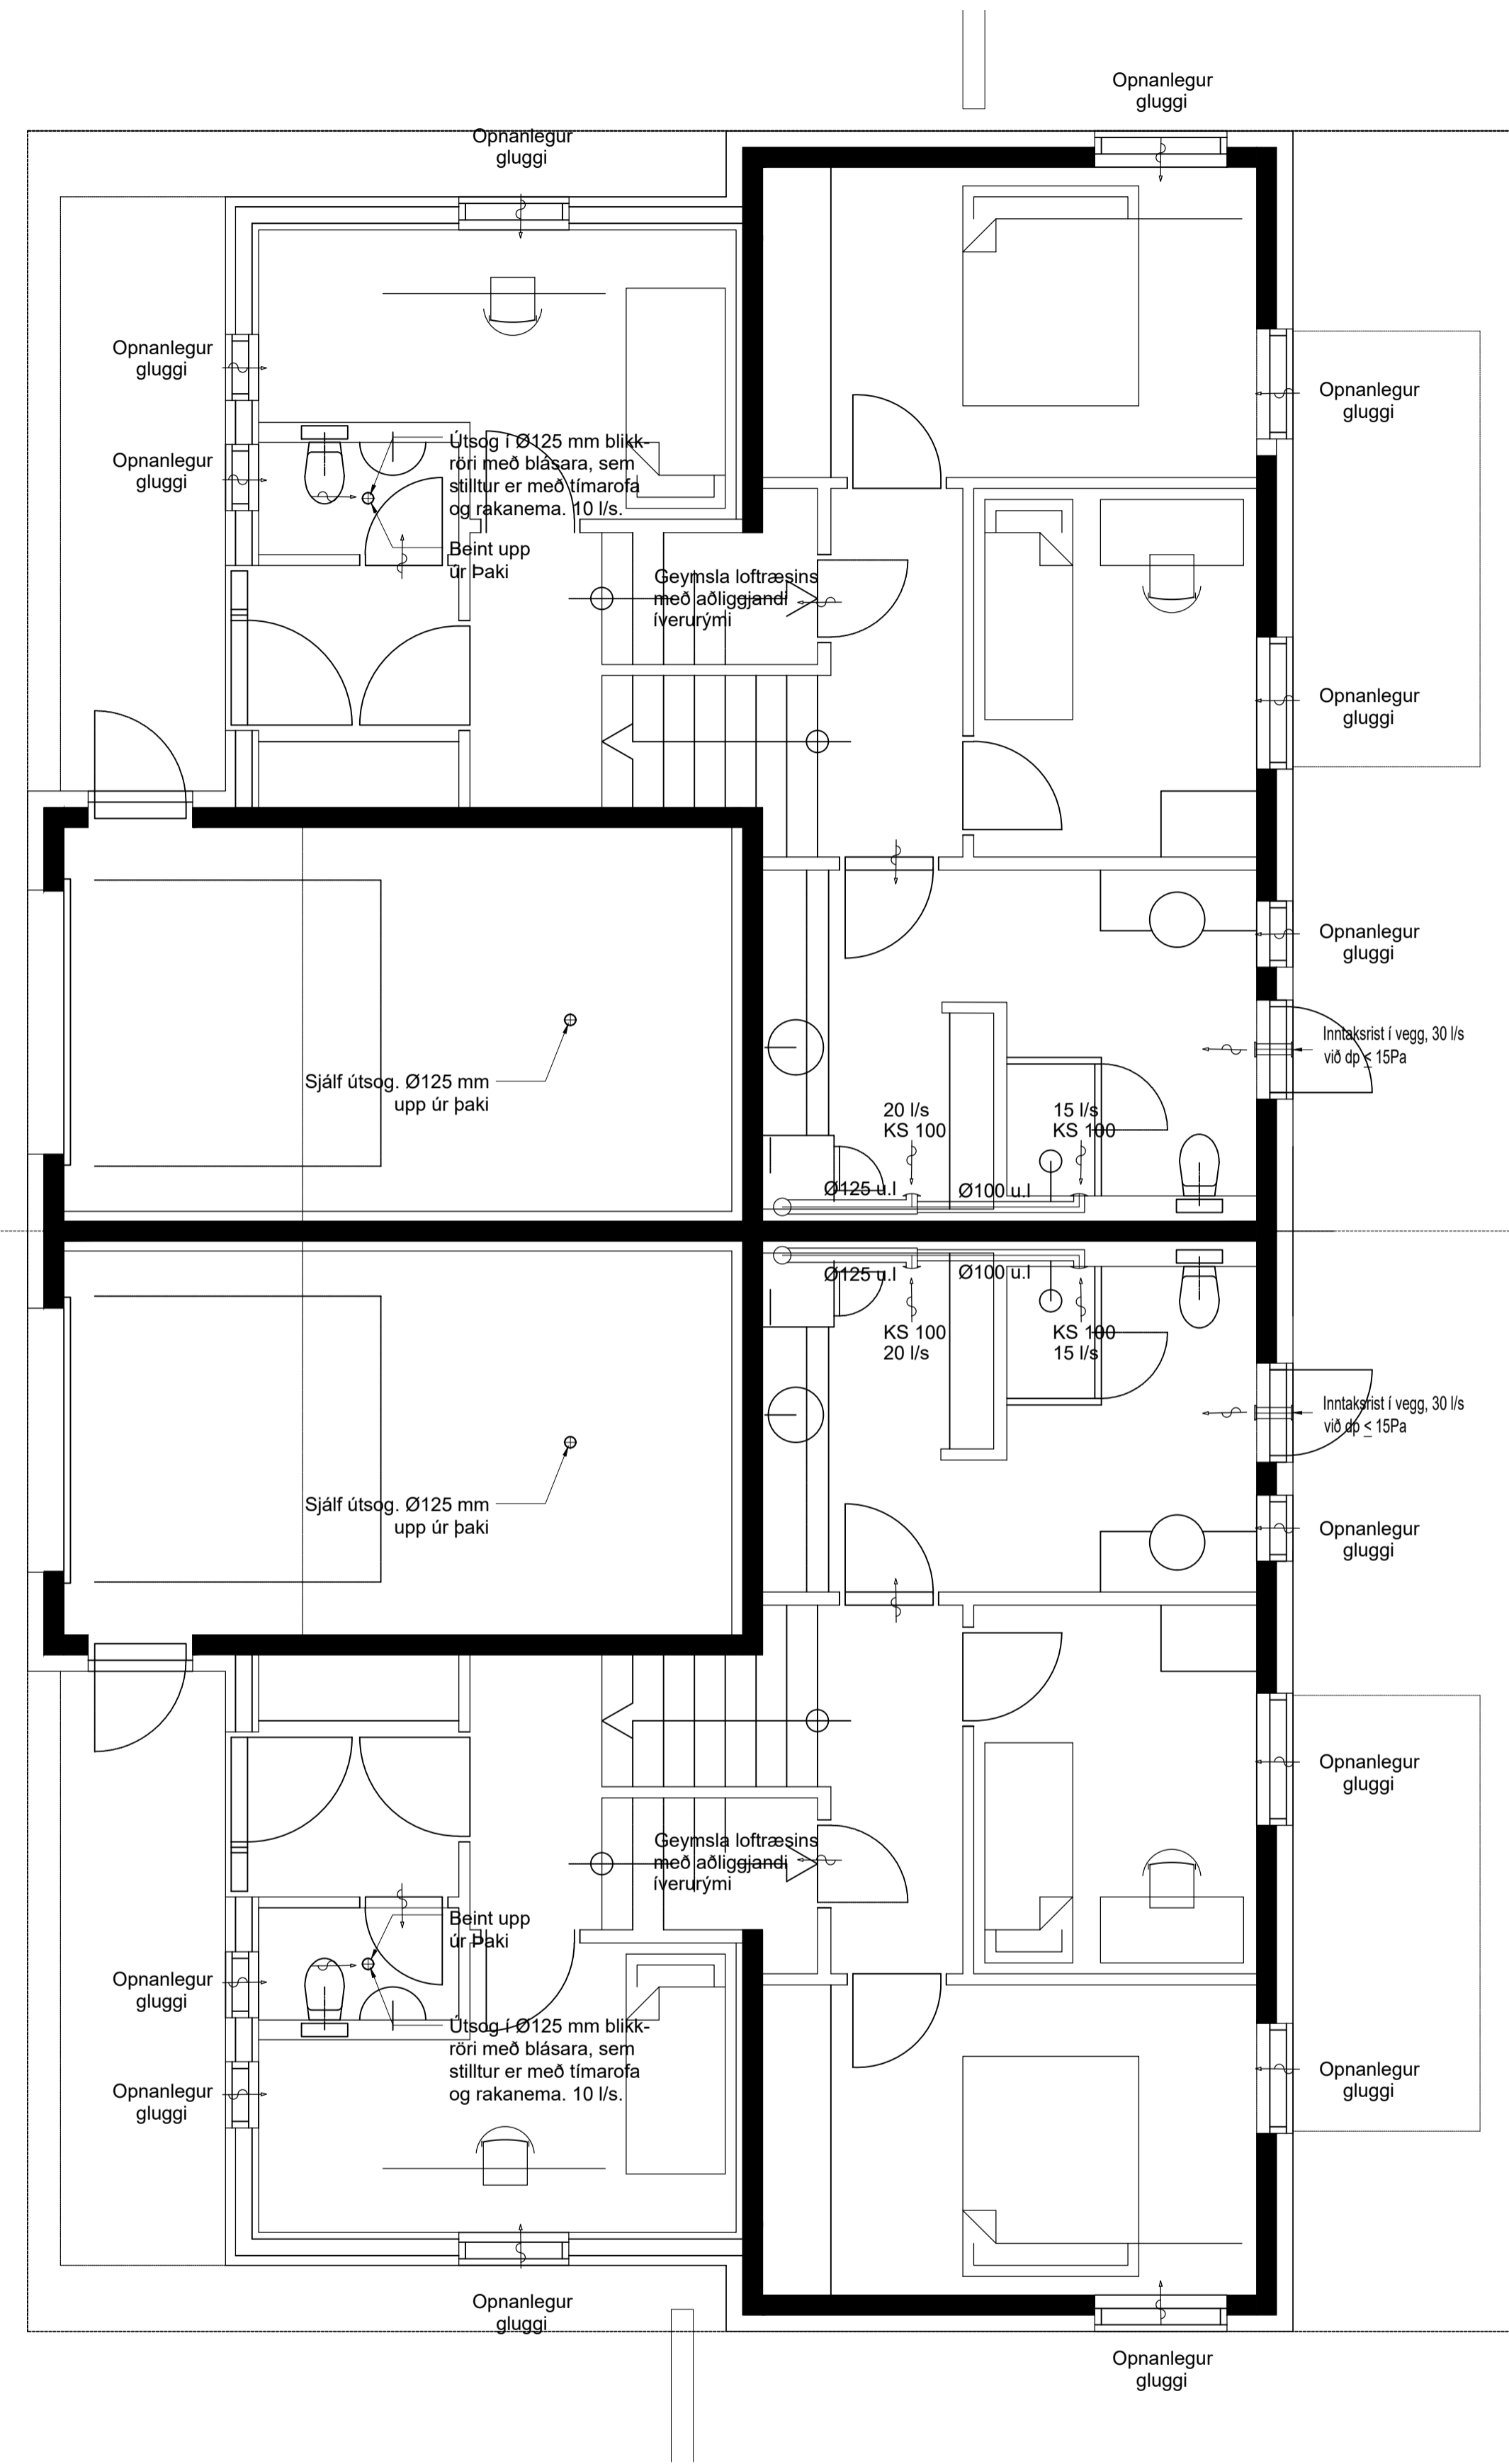

LOFTRÆSILAGNIR: Grunnmynd kjallara og miðhæðar. 1:50.

LOFTRÆSILAGNIR: Grunnmynd efri hæðar. 1:50.

Breytingar:

TÓV TEIKNISTOFAN ODINSTORGI,
VERKFRÆÐISTOFA ehf.
Óðingstu 7
101 Reykjavík
Netfang: gusti@tov.is
Sími: 510 2210

Verkefni: Tungurími 12, Reykholti.

Heiti: LOFTRÆSILAGNIR: Grunnmyndir

Hönnun:	VÍFILL ÖDDSSON kt. 101237-3629	VERKFRÆÐINGUR FVFI - FRV
	GÚSTAF VÍFILLSSON kt. 231163-5069	VERKFRÆÐINGUR FVFI
	KRISTJÁN S. GUÐMUNDSSON kt. 070254-5819	VERKFRÆÐINGUR FVFI

Áritun aðalhönnuðar:

M. 1:200/20
R. G.V.
T. R.G.G.