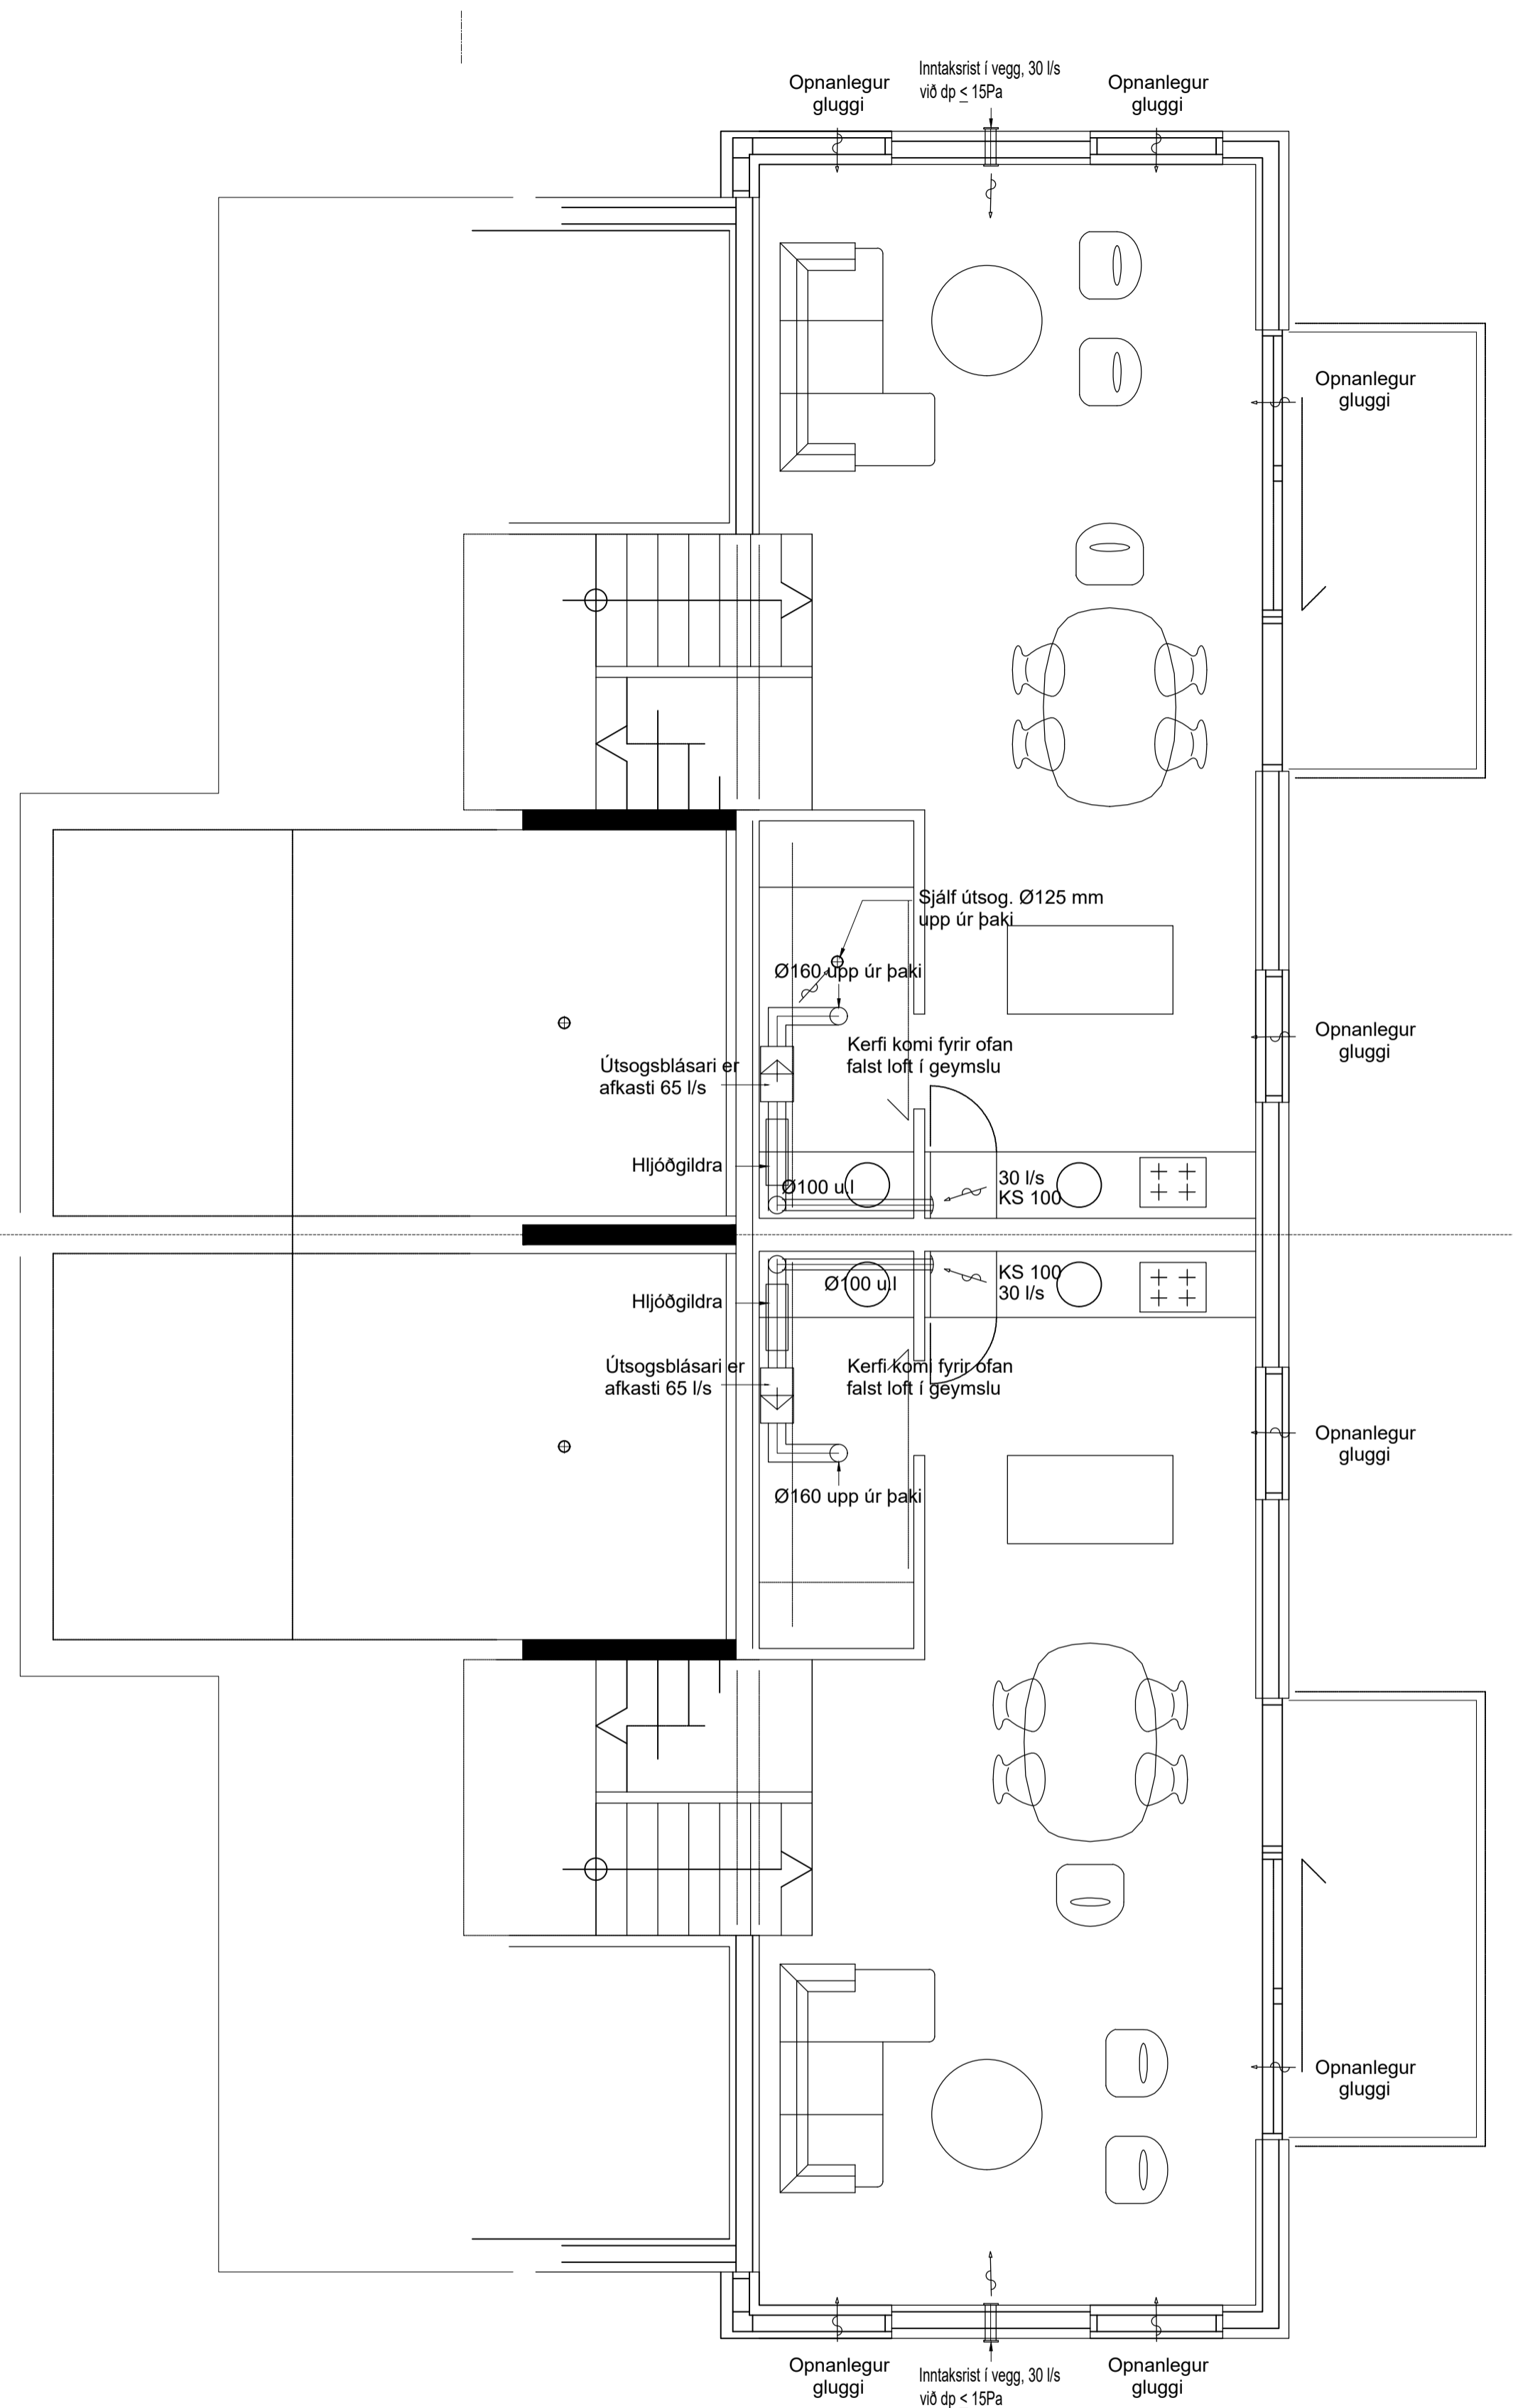

LOFTRÆSILAGNIR: Grunnmynd kjallara og miðhæðar. 1:50.

LOFTRÆSILAGNIR: Grunnmynd efri hæðar. 1:50.

Breytingar:

TÓV TEIKNISTOFAN ODINSTORGI,
VERKFRÆÐISTOFA ehf.
Óðingstu 7
101 Reykjavík
Netfang: gusti@tov.is
Sími: 510 2210

Áritun aðalhönnuðar:

M. 1:200/20
R. G.V.
T. R.G.G.